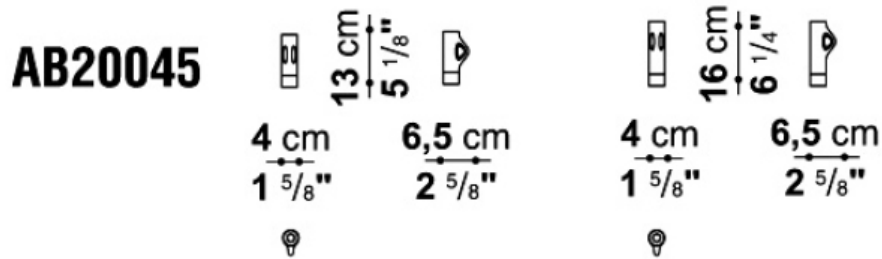

TECHNICAL SPECIFICATIONS / 技術情報 :

素材 エナメルセラミック、シェル及びメタリックベースフレーム
色 ホワイト、ブラック、ゴールドまたは、プラチナ色

Pair of candle holder cm 4 x 6.5 x h. 13-16

AB20045A	ペアキャンドルホルダー (ホワイト-ホワイト)	51,700							
AB20045B	ペアキャンドルホルダー (ブラック-ブラック)	51,700							
AB20045C	ペアキャンドルホルダー (プラチナ-ム-クローム)	56,100							
AB20045D	ペアキャンドルホルダー (ゴールド-ブラス)	56,100							

梱包数量 : 1
 容量 : 0.03 m3
 本体重量 : 3 Kg
 グロス重量 : 4 Kg

N.B. / 注意事項

カラー : ホワイト、ブラック、プラチナ、またはゴールドよりお選びください。
 ※大小各 1 個のセットとなります。
 ※オーダーの場合は同色 2 セットでの販売となります。表示価格は 1 セットあたりです。