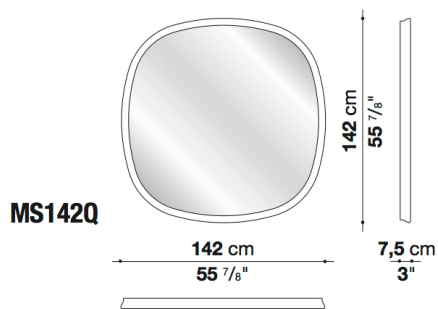

---

TECHNICAL SPECIFICATIONS / 技術情報 :

フレーム	硬質ポリウレタン
パネル	木質繊維形成板ガラスミラー
サポート	アルミニウム

Square mirror cm 142

MS142Q	142ミラー	629,200							
--------	--------	---------	--	--	--	--	--	--	--

梱包数量 : 1  
 容量 : 0.30 m3  
 本体重量 : 34.6 Kg  
 グロス重量 : 36.7 Kg

N.B. / 注意事項

フレーム : ロージーブロンズ塗装 0759R (ブロンズミラーガラス 0830B)、またはブロンズニッケル塗装 0174B (グレーミラーガラス 0895G)よりお選びください。

Rectangular mirror cm 161.5

MS162	161.5 ミラー	518,100							
-------	-----------	---------	--	--	--	--	--	--	--

梱包数量 : 1  
 容量 : 0.21 m3  
 本体重量 : 23.6 Kg  
 グロス重量 : 27.5 Kg

N.B. / 注意事項

フレーム : ロージーブロンズ塗装 0759R (ブロンズミラーガラス 0830B)、またはブロンズニッケル塗装 0174B (グレーミラーガラス 0895G)よりお選びください。  
 ※縦、横いずれの方向でもお使い頂けます。