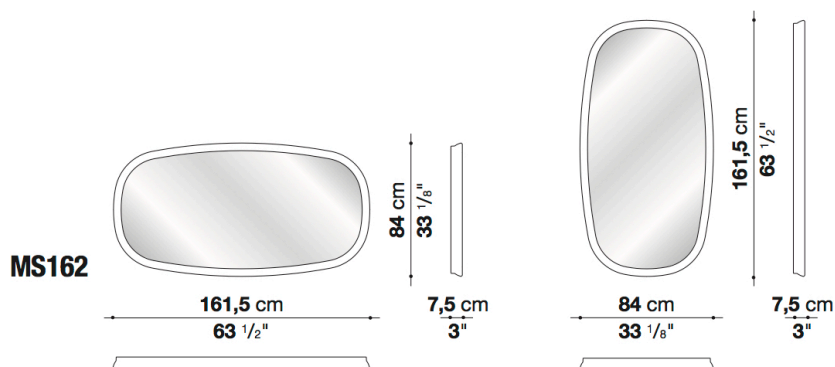

---

TECHNICAL SPECIFICATIONS / 技術情報 :

フレーム	硬質ポリウレタン
パネル	木質繊維形成板ガラスミラー
サポート	アルミニウム

Square mirror cm 142

MS142Q	142ミラー	629,200							
--------	--------	---------	--	--	--	--	--	--	--

梱包数量 : 1  
 容量 : 0.30 m3  
 本体重量 : 34.6 Kg  
 グロス重量 : 36.7 Kg

N.B. / 注意事項

フレーム : ロージーブロンズ塗装 0759R (ブロンズミラーガラス 0830B)、またはブロンズニッケル塗装 0174B (グレーミラーガラス 0895G)よりお選びください。

Rectangular mirror cm 161.5

MS162	161.5 ミラー	518,100							
-------	-----------	---------	--	--	--	--	--	--	--

梱包数量 : 1  
 容量 : 0.21 m3  
 本体重量 : 23.6 Kg  
 グロス重量 : 27.5 Kg

N.B. / 注意事項

フレーム : ロージーブロンズ塗装 0759R (ブロンズミラーガラス 0830B)、またはブロンズニッケル塗装 0174B (グレーミラーガラス 0895G)よりお選びください。  
 ※縦、横いずれの方向でもお使い頂けます。