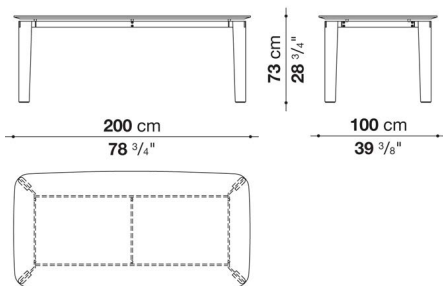

TO200

N.B. / 注意事項

天板：サテン18色、グロッシェ18色、オーク (ライト0374C、ブラック0381N、グレー0378G、スモーク0370F)、グリーンカテドダルガラス0144V、マットマルキニアブラックマーブル0955M、マットカラーラホワイトマーブル0890Mよりお選びください。
脚部：オーク (グレー0378G、ライト0374C、ブラック0381N、ステインドスモーク0394T)、グロッシェ18色、またはエメラルドグリーン4114Lよりお選びください。

※脚部にエメラルドグリーンをお選びいただいた場合の天板は、グリーンカテドダルガラスとなります。

※フレーム (天板下) は、ブラッククロームスチール0178Cとなります。