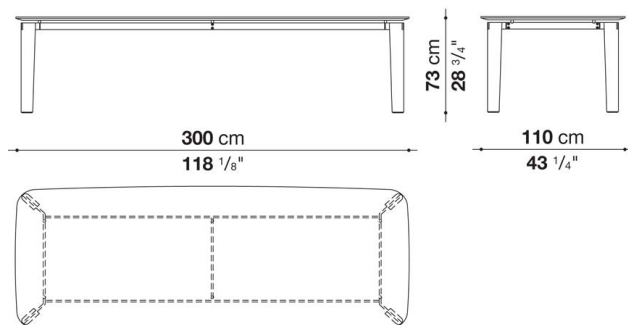

TO300

N.B. / 注意事項

天板：サテン18色、グロッシェー18色、オーク（ライト0374C、ブラック0381N、グレー0378G、スモーク0370F）、マットマルキニアブラックマーブル0955M、または、マットカラーラホワイトマーブル0890Mよりお選びください。

脚部：オーク（グレー0378G、ライト0374C、ブラック0381N、ステインドスモーク0394T）、またはグロッシェー18色よりお選びください。

※フレーム（天板下）は、ブラッククロームスチール0178Cとなります。