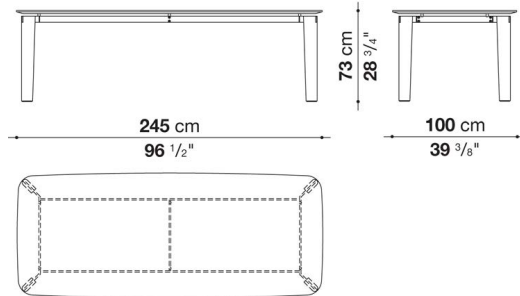

Rectangular table cm 245

		Satin	Glossy	Oak	Smoked oak	Glass	Marquinia Black Marble	Carrara white marble		
TO245L	245テーブル (グロッシェー)	1,678,600	1,845,800	1,991,000	2,109,800	2,079,000	2,495,900	2,542,100		
TO245E	245テーブル (オーク)	1,581,800	1,749,000	1,894,200	2,013,000	1,983,300	2,399,100	2,445,300		

TO245

N.B. / 注意事項

天板：サテン18色、グロッシェー18色、オーク（ライト0374C、ブラック0381N、グレー0378G、スモーク0370F）、グリーンカテドダルガラス0144V、マットマルキニアブラックマーブル0955M、マットカラーラホワイトマーブル0890Mよりお選びください。

脚部：オーク（グレー0378G、ライト0374C、ブラック0381N、ステインドスモーク0394T）、グロッシェー18色、またはエメラルドグリーン4114Lよりお選びください。

※脚部にエメラルドグリーンをお選びいただいた場合の天板は、グリーンカテドダルガラスとなります。

※フレーム（天板下）は、ブラッククロームスチール0178Cとなります。

Rectangular table cm 300

		Satin	Glossy	Oak	Smoked oak	Marquinia Black Marble	Carrara white marble		
TO300L	300テーブル (グロッシェー)	1,860,100	2,246,200	2,318,800	2,416,700	3,457,300	3,548,600		
TO300E	300テーブル (オーク)	1,785,300	2,172,500	2,245,100	2,341,900	3,386,900	3,477,100