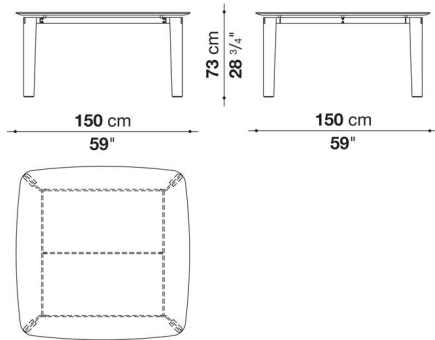

Square table cm 150

		Satin	Glossy	Oak	Smoked oak	Marquinia Black Marble	Carrara white marble		
TO150L	150テーブル (グロッシェ)	1,646,700	1,809,500	2,009,700	2,136,200	2,398,000	2,439,800		
TO150E	150テーブル (オーク)	1,551,000	1,712,700	1,912,900	2,039,400	2,302,300	2,343,000		

TO150

N.B. / 注意事項

天板：サテン18色、グロッシェ18色、オーク (ライト0374C、ブラック0381N、グレー0378G、スモーク0370F)、マットマルキニアブラックマーブル0955M、または、マットカラーラホワイトマーブル0890Mよりお選びください。
脚部：オーク (グレー0378G、ライト0374C、ブラック0381N、ステインドスモーク0394T)、またはグロッシェ18色よりお選びください。

※フレーム (天板下) は、ブラッククロームスチール0178Cとなります。

Rectangular table cm 200

		Satin	Glossy	Oak	Smoked oak	Glass	Marquinia Black Marble	Carrara white marble		
TO200L	200テーブル (グロッシェ)	1,545,500	1,685,200	1,820,500	1,922,800	1,940,400	2,236,300	2,270,400		
TO200E	200テーブル (オーク)	1,449,800	1,588,400	1,724,800	1,826,000	1,844,700	2,140,600	2,173,600