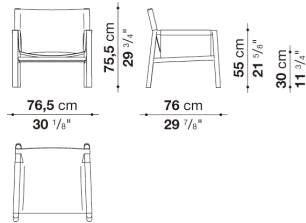

TECHNICAL SPECIFICATIONS / 技術情報 :

フレーム	無垢材
内部シェル構造充填材	Bayfit® ( バイエル社製 ) 低温成形発泡ポリウレタン及びグラスファイバー
脚部先端	フェルト
表面張地	厚革

Armchair cm 76,5

		Embossed thick leather (レザー)	Thick leather (レザー)					
PB77	アームチェア (オーク)	1,069,200	1,069,200					
PB77N	アームチェア (カナレットウォールナット)	1,108,800	1,108,800					

PB77

N.B. / 注意事項

脚部 : オーク ( グレー0378G、ライト0374C、ブラック0381N、ステインドスモーク0394T )、または、カナレットウォールナット0356Nからお選びください。

バック・シート : 厚革 ( ナチュラル1121300、ブラック1121150、ダークブラウン1121350、ダブグレー1121280、アイボリー1121201 )、または、エンボス厚革 ( ナチュラル1136100、ブラック1136150、ダークブラウン1136350、ホルダー1136750、ボトルグリーン1136400、マッドグリーン1136420 ) からお選びください。