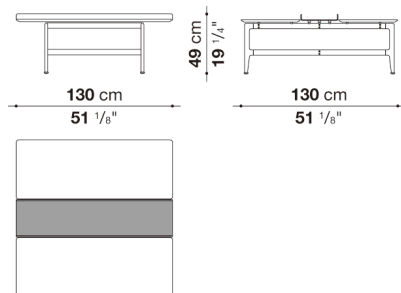

PN130Q_V

N.B. / 注意事項

天板 : マットマルキニアブラックマーブル0955M、または、マツカラーラホワイトマーブル0890Mからお選びください。
脚部 : ビューター塗装0259V、ブライトポリッシュドアルミニウム0189A、または、ブラッククローム塗装アルミニウム0170Mからお選びください。
トレイ : 厚革 (ナチュラル1121300、ブラック1121150、ダークブラウン1121350、ダブグレー1121280、アイボリー1121201)、または、エンボス厚革 (ナチュラル1136100、ブラック1136150、ダークブラウン1136350、ホルダー1136750、ボトルグリーン1136400、マッドグリーン1136420) からお選びください。