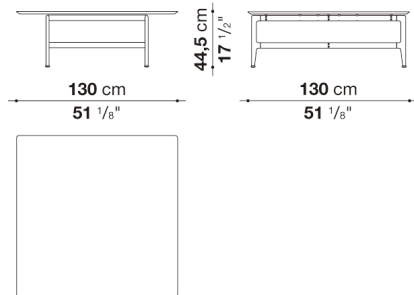

Square small table cm 130

		Marquinia Black Marble	Carrara white marble						
PN130Q	130ローテーブル (塗装仕上げまたはブラッシュド仕上げ)	1,441,000	1,470,700						
PN130Q_C	130ローテーブル (ブラッククローム仕上げ)	1,476,200	1,504,800						

PN130Q