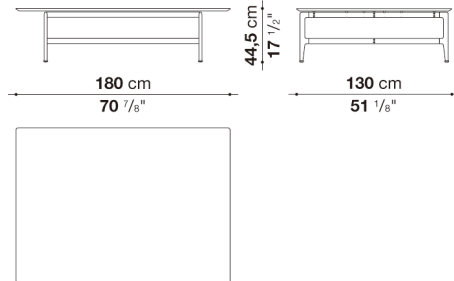

Rectangular small table cm 180-2

		Marquinia Black Marble	Carrara white marble						
PN180_2	180_2ローテーブル (塗装仕上げまたはブラッシュド仕上げ)	1,741,300	1,822,700						
PN180_2C	180_2ローテーブル (ブラッククローム仕上げ)	1,783,100	1,862,300						

PN180_2

N.B. / 注意事項

天板：マットマルキニアブラックマーブル0955M、または、マットカラーラホワイトマーブル0890Mからお選びください。
脚部：ビューター塗装0259V、ブライトポリッシュドアルミニウム0189A、または、ブラッククローム塗装アルミニウム0170Mからお選びください。

Rectangular small table with tray cm 180

		Marquinia Black Marble	Carrara white marble						
PN180_2V	180_2ローテーブル (塗装仕上げまたはブラッシュド仕上げ) トレイ付	2,071,300	2,105,400						
PN180_2CV	180_2ローテーブル (ブラッククローム仕上げ) トレイ付	2,110,900	2,146,100