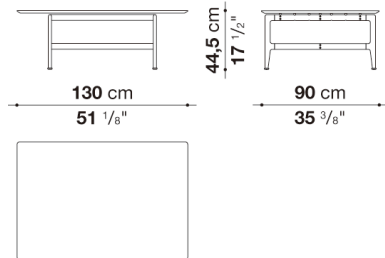

TECHNICAL SPECIFICATIONS / 技術情報 :

天板	大理石
トレイ	厚革で覆われたアルミニウム
サポートフレーム	アルミニウム押出材
脚部先端	プラスチック

Rectangular small table cm 130

		Marquinia Black Marble	Carrara white marble						
PN130	130ローテーブル (塗装仕上げまたはブラッシュド仕上げ)	1,211,100	1,227,600						
PN130_C	130ローテーブル (ブラッククローム仕上げ)	1,239,700	1,256,200						

PN130

N.B. / 注意事項

天板：マットマルキニアブラックマーブル0955M、または、マツカラーラホワイトマーブル0890Mからお選びください。

脚部：ピューター塗装0259V、ブライトポリッシュドアルミニウム0189A、または、ブラッククローム塗装アルミニウム0170Mからお選びください。

Rectangular small table cm 180-1

		Marquinia Black Marble	Carrara white marble						
PN180_1	180_1ローテーブル (塗装仕上げまたはブラッシュド仕上げ)	1,453,100	1,478,400						
PN180_IC	180_1ローテーブル (ブラッククローム仕上げ)	1,485,000	1,510,300						