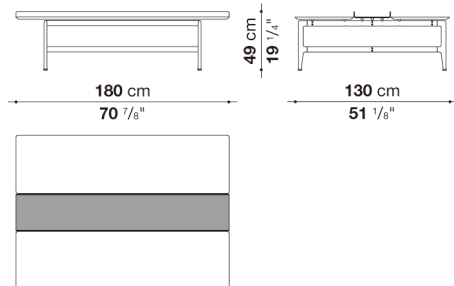

PN180_2V

N.B. / 注意事項

天板：マットマルキニアブラックマーブル0955M、または、マットカラーラホワイトマーブル0890Mからお選びください。
脚部：ビューター塗装0259V、ブライトポリッシュドアルミニウム0189A、または、ブラッククローム塗装アルミニウム0170Mからお選びください。
トレイ：厚革 (ナチュラル1121300、ブラック1121150、ダークブラウン1121350、ダブグレー1121280、アイボリー1121201)、または、エンボス厚革 (ナチュラル1136100、ブラック1136150、ダークブラウン1136350、ホルダー1136750、ポトルグリーン1136400、マッドグリーン1136420) からお選びください。