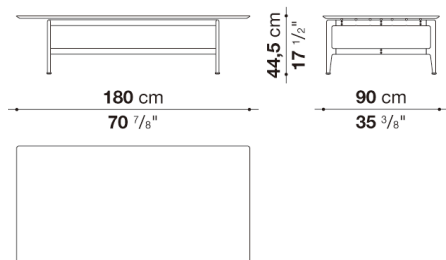

PN180_1

N.B. / 注意事項

天板：マットマルキニアブラックマーブル0955M、または、マツカラーラホワイトマーブル0890Mからお選びください。

脚部：ピューター塗装0259V、ブライトポリッシュドアルミニウム0189A、または、ブラッククローム塗装アルミニウム0170Mからお選びください。