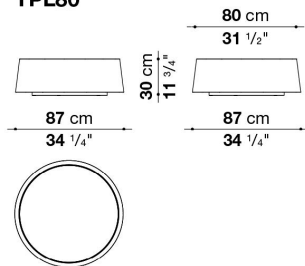

TECHNICAL SPECIFICATIONS / 技術情報 :

天板	半透明エッチドガラス(強化ガラス)
外部フレーム	ポプラ合板、MDF突板、積層ベニヤ、硬質ポリウレタン
内部フレーム	メラミン化粧パーティクルボード
脚部先端	プラスチック素材
LED (TPL50_L)	LEDテープライト(3000K - 5000K)

Small table cm Ø 58

		Satin	Glossy	Rosewood multi-laminate				
TPL50	58 ラウンドスモールテーブル	489,500	506,000	649,000				
TPL50_L	58 ラウンドスモールテーブル LED ライト付	696,300	713,900	929,500				

TPL50

N.B. / 注意事項

フレーム：サテン18色、グロッシー18色、または、ローズウッド0419Pよりお選びください。
天板：エッチドガラス0247Aとなります。

- * LEDライト付 TPL50_L には、長さ2mの白い電源コードが付属されます。
- * 付属のリモコン、または、専用アプリ (Android、iOS対応) から、ON/OFF、調光ができます。

Small table cm Ø 87

		Satin	Glossy	Rosewood multi-laminate				
TPL80	87 ラウンドスモールテーブル	669,900	694,100	763,400				

TPL80

N.B. / 注意事項

フレーム：サテン18色、グロッシー18色、または、ローズウッド0419Pよりお選びください。
天板：エッチドガラス0247Aとなります。

Low table cm Ø 125

		Satin	Glossy	Rosewood multi-laminate					
TPL120	125 ラウンドローテーブル	847,000	873,400	1,100,000					