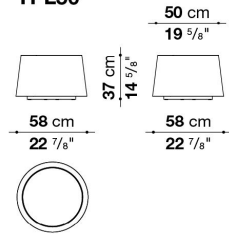

TECHNICAL SPECIFICATIONS / 技術情報 :

天板	半透明エッチドガラス(強化ガラス)
外部フレーム	ポプラ合板、MDF突板、積層ベニヤ、硬質ポリウレタン
内部フレーム	メラミン化粧パーティクルボード
脚部先端	プラスチック素材
LED (TPL50_L)	LEDテープライト(3000K - 5000K)

Small table cm Ø 58

		Satin	Glossy	Rosewood multi-laminate				
TPL50	58 ラウンドスモールテーブル	489,500	506,000	649,000				
TPL50_L	58 ラウンドスモールテーブル LED ライト付	696,300	713,900	929,500				

TPL50

N.B. / 注意事項

フレーム：サテン18色、グロッシー18色、または、ローズウッド0419Pよりお選びください。
天板：エッチドガラス0247Aとなります。

- * LEDライト付 TPL50_L には、長さ2mの白い電源コードが付属されます。
- * 付属のリモコン、または、専用アプリ (Android、iOS対応) から、ON/OFF、調光ができます。

Small table cm Ø 87

		Satin	Glossy	Rosewood multi-laminate				
TPL80	87 ラウンドスモールテーブル	669,900	694,100	763,400				

TPL80

N.B. / 注意事項

フレーム：サテン18色、グロッシー18色、または、ローズウッド0419Pよりお選びください。
天板：エッチドガラス0247Aとなります。

Low table cm Ø 125

		Satin	Glossy	Rosewood multi-laminate					
TPL120	125 ラウンドローテーブル	847,000	873,400	1,100,000					