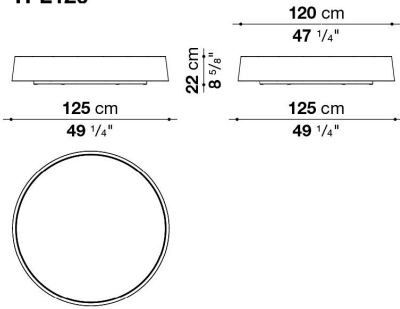

Low table cm Ø 125

		Satin	Glossy	Rosewood multi-laminate					
TPL120	125 ラウンドローテーブル	847,000	873,400	1,100,000					

TPL120

N.B. / 注意事項

フレーム：サテン18色、グロッシー18色、または、ローズウッド0419Pよりお選びください。
天板：エッチドガラス0247Aとなります。