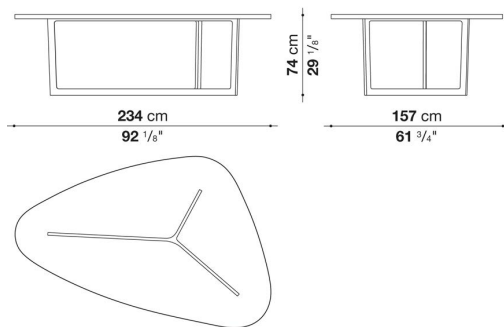

Table cm 234

		Satin	Oak	Smoked oak					
TS234	テーブル	1,481,700	1,819,400	1,985,500					

TS234

N.B. / 注意事項

天板：サテン18色、または、オーク（グレー0378G、ライト0374C、ブラック0381N、スモーク0370F）よりお選びください。
脚部：チョークホワイト02121、スレートブラック色01515よりお選びください。