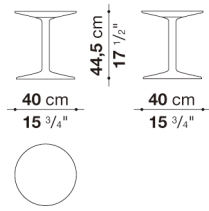

TECHNICAL SPECIFICATIONS / 技術情報 :

| | |
|------|----------|
| フレーム | 硬質ポリウレタン |
| 内部ピン | スチール |
| 脚部先端 | フェルト |

Round small table cm Ø 40

Glossy

TSP40

スモールテーブル

260,700

TSP40