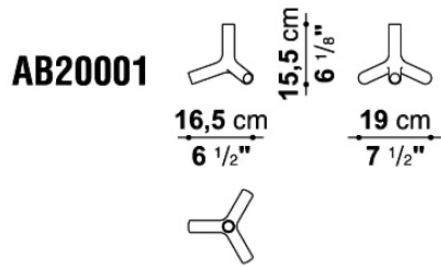

TECHNICAL SPECIFICATIONS / 技術情報 :

素材	グロッシェセラミック
色	ホワイトまたは、ブラック

Candle holder cm 16.5 x 19 x h. 15.5

AB20001A	キャンドルホルダー (ホワイト)	39,600						
AB20001B	キャンドルホルダー (ブラック)	39,600						

梱包数量 : 1
 容量 : 0.04 m³
 本体重量 : 8 Kg
 グロス重量 : 10 Kg

N.B. / 注意事項

カラー : ブラック、またはホワイトよりお選びください。

※セラミック (グロッシェー) となります。

※オーダーの場合は、同色 6 個セットでの販売となります。表示価格は 1 個あたりになります。