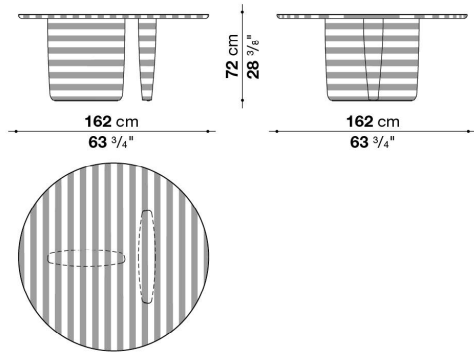

TECHNICAL SPECIFICATIONS / 技術情報 :

天板及び脚部 (T160M_SE)	大理石 (マットポリエステル仕上)
接合プレート (T160M_SE)	ステンレススチール
脚部先端 (T160M_SE)	フェルト

Round table cm Ø 162 (Striped marble)

		Striped marble							
T160M_SE	162 ラウンドテーブル(ストライプ大理石)	11,844,800							

T160M_SE

N.B. / 注意事項

天板と脚部：マット仕上大理石(カラーラホワイトとグリーンアルピのストライプ 0973A)となります。

* 500台限定販売となり、シリアルナンバーが刻印されます。