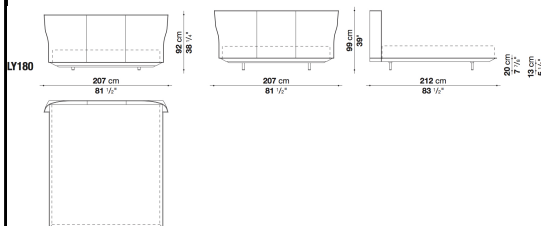

ALYS

B&B
ITALIA MAXALTO

IMAGE PHOTO

品番	カテゴリ	仕様 / 張地	数量
LY160	Bed	1121150 Black thick leather	1
MB1	Mattress		1
SET価格(税込)			¥2,856,700

SET3710

TECHNICAL DRAWING

1121150 Black thick leather

在庫品は予告なく完売となる場合がございます。ご検討の際は在庫確認をお願い致します。
表示価格は2024年6月現在の税込価格です。
印刷と実際の商品とは若干見え方が違う場合がございます。

ALYS

B&B
ITALIA MAXALTO

IMAGE PHOTO

品番	カテゴリ	仕様 / 張地	数量
LY180	Bed	1121280 Dove grey thick leath	1
MB3	Mattresses		1
SET価格(税込)			¥3,003,000

SET3802 SET3803

TECHNICAL DRAWING

1121280 Dove grey thick leather

在庫品は予告なく完売となる場合がございます。ご検討の際は在庫確認をお願い致します。
表示価格は2024年6月現在の税込価格です。
印刷と実際の商品とは若干見え方が違う場合がございます。

ALYS

B&B
ITALIA MAXALTO

IMAGE PHOTO

品番	カテゴリ	仕様 / 張地	数量
LY200	Bed	1121150 Black thick leather	1
MB4	Mattresses		1
SET価格(税込)			¥3,214,200

SET3704 SET3728

TECHNICAL DRAWING

1121150 Black thick leather

在庫品は予告なく完売となる場合がございます。ご検討の際は在庫確認をお願い致します。
表示価格は2024年6月現在の税込価格です。
印刷と実際の商品とは若干見え方が違う場合がございます。