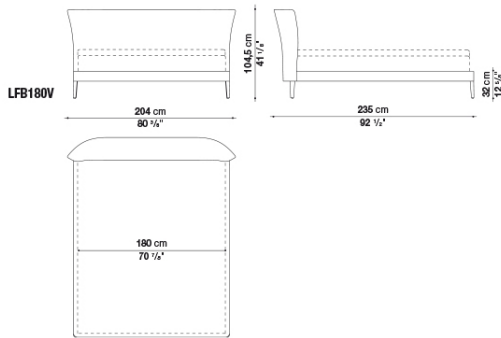

展示使用品

B&B
ITALIA MAXALTO

IMAGE PHOTO

	カテゴリ	仕様 / 張地	数量
LFB180BV	Bed	LILLE120	1
LFB60	Cushion	LILLE120	2
MB3	Mattresses		1
SET価格(税込)			¥2,563,000

TECHNICAL DRAWING

LILLE120

ステッチ

1000 White