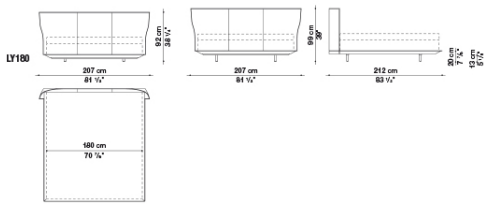

ALYS

B&B
ITALIA MAXALTO

IMAGE PHOTO

品番	カテゴリ	仕様 / 張地	数量
LY180	Bed	1121280 Dove grey thick leath	1
MB3	Mattresses		1
SET価格(税込)			¥3,003,000

SET3802 SET3803

TECHNICAL DRAWING

1121280 Dove grey thick leather

在庫品は予告なく完売となる場合がございます。ご検討の際は在庫確認をお願い致します。
表示価格は2024年6月現在の税込価格です。
印刷と実際の商品とは若干見え方が違う場合がございます。

ALYS

展示使用品あり

IMAGE PHOTO

品番	カテゴリ	仕様 / 張地	数量
LY180	Bed	1121150 Black thick leather	1
MB3	Mattresses		1
SET価格(税込)			¥3,003,000

SET3530 SET3593 SET3800 SET3801

TECHNICAL DRAWING

1121150 Black thick leather

在庫品は予告なく完売となる場合がございます。ご検討の際は在庫確認をお願い致します。
表示価格は2024年6月現在の税込価格です。
印刷と実際の商品とは若干見え方が違う場合がございます。

ALYS

B&B
ITALIA MAXALTO

IMAGE PHOTO

品番	カテゴリ	仕様 / 張地	数量
LY200	Bed	1121150 Black thick leather	1
MB4	Mattresses		1
SET価格(税込)			¥3,214,200

SET3704 SET3728

TECHNICAL DRAWING

1121150 Black thick leather

在庫品は予告なく完売となる場合がございます。ご検討の際は在庫確認をお願い致します。
表示価格は2024年6月現在の税込価格です。
印刷と実際の商品とは若干見え方が違う場合がございます。