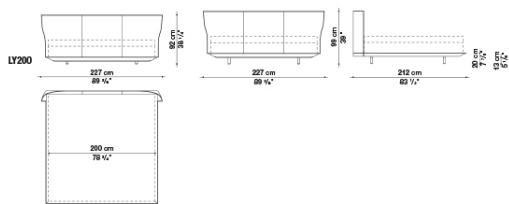

ALYS

B&B
ITALIA MAXALTO

IMAGE PHOTO

品番	カテゴリ	仕様 / 張地	数量
LY200	Bed	1121150 Black thick leather	1
MB4	Mattresses		1
SET価格(税込)			¥3,214,200

SET3704 SET3728

TECHNICAL DRAWING

1121150 Black thick leather

在庫品は予告なく完売となる場合がございます。ご検討の際は在庫確認をお願い致します。
表示価格は2024年6月現在の税込価格です。
印刷と実際の商品とは若干見え方が違う場合がございます。

B&B ATOLL

IMAGE PHOTO

品番	カテゴリ	仕様 / 張地	数量
ATL180	Bed	ELETTRA102	1
MB3	Mattress		1
SET価格(税込)			¥2,058,100

SET3730

TECHNICAL DRAWING

ATL180

ELETTRA102

脚部