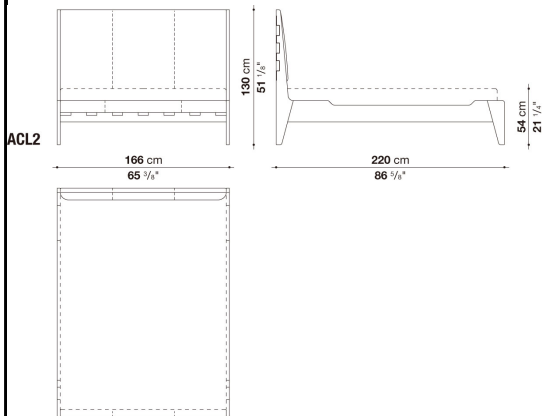

TALAMO

展示使用品

B&B
ITALIA MAXALTO

IMAGE PHOTO

品番	カテゴリ	仕様 / 張地	数量
ACL2	Bed	GAMMA101	1
RD	Pair of slatted bases		1
SET価格(税込)			¥2,459,600

SET3213

TECHNICAL DRAWING

GAMMA101