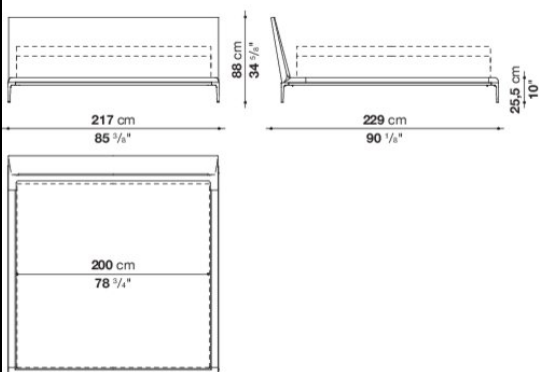

0170M Painted black chrome

在庫品は予告なく完売となる場合がございます。ご検討の際は在庫確認をお願い致します。
表示価格は2024年6月現在の税込価格です。
印刷と実際の商品とは若干見え方が違う場合がございます。