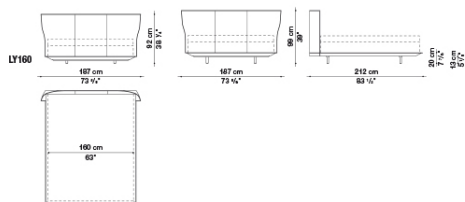

ALYS

B&B
ITALIA MAXALTO

IMAGE PHOTO

品番	カテゴリ	仕様 / 張地	数量
LY160	Bed	1121280 Dove grey thick leath	1
MB1	Mattress		1
SET価格(税込)			¥2,856,700

TECHNICAL DRAWING

1121280 Dove grey thick leather

在庫品は予告なく完売となる場合がございます。ご検討の際は在庫確認をお願い致します。
表示価格は2024年6月現在の税込価格です。
印刷と実際の商品とは若干見え方が違う場合がございます。

ALYS

B&B
ITALIA MAXALTO

IMAGE PHOTO

品番	カテゴリ	仕様 / 張地	数量
LY160	Bed	1121150 Black thick leather	1
MB1	Mattress		1
SET価格(税込)			¥2,856,700

SET3710

TECHNICAL DRAWING

1121150 Black thick leather

在庫品は予告なく完売となる場合がございます。ご検討の際は在庫確認をお願い致します。
表示価格は2024年6月現在の税込価格です。
印刷と実際の商品とは若干見え方が違う場合がございます。

ALYS

B&B
ITALIA MAXALTO

IMAGE PHOTO

品番	カテゴリ	仕様 / 張地	数量
LY180	Bed	1121280 Dove grey thick leath	1
MB3	Mattresses		1
SET価格(税込)			¥3,003,000

SET3802 SET3803

TECHNICAL DRAWING

1121280 Dove grey thick leather

在庫品は予告なく完売となる場合がございます。ご検討の際は在庫確認をお願い致します。
表示価格は2024年6月現在の税込価格です。
印刷と実際の商品とは若干見え方が違う場合がございます。