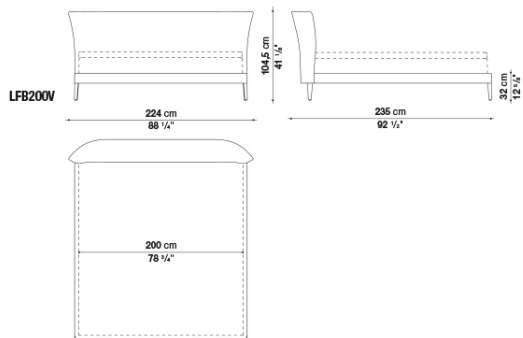

TECHNICAL DRAWING

01000 White

在庫品は予告なく完売となる場合がございます。ご検討の際は在庫確認をお願い致します。
表示価格は2024年6月現在の税込価格です。
印刷と実際の商品とは若干見え方が違う場合がございます。