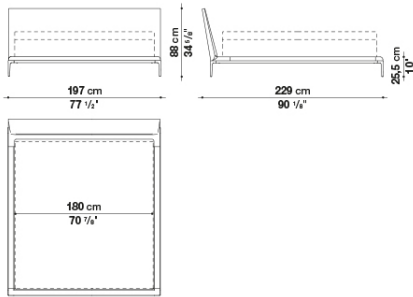

B&B ATOLL

IMAGE PHOTO

品番	カテゴリ	仕様 / 張地	数量
ATL180	Bed	ELETTRA102	1
MB3	Mattress		1
SET価格(税込)			¥2,058,100

SET3730

TECHNICAL DRAWING

ATL180

ELETTRA102

脚部