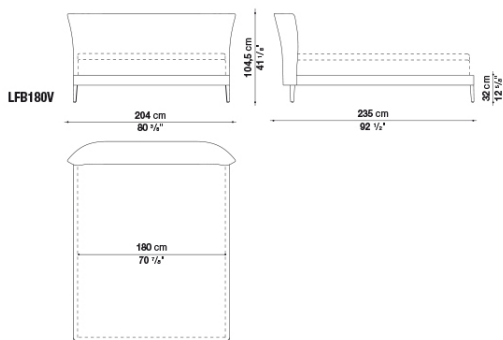

展示使用品

B&B
ITALIA MAXALTO

IMAGE PHOTO

	カテゴリ	仕様 / 張地	数量
LFB180BV	Bed	LILLE120	1
LFB60	Cushion	LILLE120	2
MB3	Mattresses		1
SET価格(税込)			¥2,563,000

TECHNICAL DRAWING

LILLE120

ステッチ

1000 White

在庫品は予告なく完売となる場合がございます。ご検討の際は在庫確認をお願い致します。
表示価格は2024年6月現在の税込価格です。
印刷と実際の商品とは若干見え方が違う場合がございます。

FEBO

B&B
ITALIA MAXALTO

IMAGE PHOTO

	カテゴリ	仕様 / 張地	数量
LFB180BV	Bed	LUNI153	1
LFB60	Cushion	LUNI153	2
MB3	Mattress		1
SET価格(税込)			¥2,563,000

SET3743

TECHNICAL DRAWING

LUNI153

ステッチ

1033 Smoke grey

在庫品は予告なく完売となる場合がございます。ご検討の際は在庫確認をお願い致します。
表示価格は2024年6月現在の税込価格です。
印刷と実際の商品とは若干見え方が違う場合がございます。

FEBO

IMAGE PHOTO