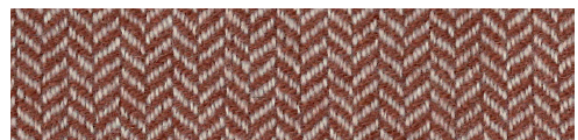

CLOVIS/377 (2340377)