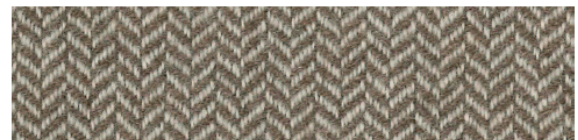

CLOVIS/305 (2340305)