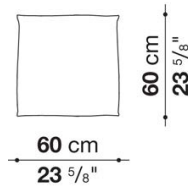

Set 2 decorative cushions cm 60 x 60

		CLELIA (ファブリック)	CLOVIS (ファブリック)	DAPHNE (ファブリック)					
CD60_2C	デコラティブクッション2点セット 60 x 60cm	264,000	264,000	449,900					

CD60_2C

N.B. / 注意事項

CLELIA

組成：60%カシミア、40%ウール

色選択：ダークグレー112、サンド203、グレー255、ライトブラウン305、ブリックレッド377、グリーン400、オレンジ575よりお選びください。

*同系色のブランケットステッチとなります。

CLOVIS

組成：60%カシミア、40%ウール

色選択：ダークグレー112、サンド203、グレー255、ライトブラウン305、ブリックレッド377、グリーン400、オレンジ575よりお選びください。

*同系色のブランケットステッチとなります。

DAPHNE

組成：70%カシミア、30%ウール

色選択：ページユ203、グレー251よりお選びください。

*同系色のフリンジとなります。

Plaid cm 140 x 230

		CLELIA (ファブリック)	CLOVIS (ファブリック)	DAPHNE (ファブリック)					
PD140	プラード 140 x 230cm	398,200	398,200	610,500