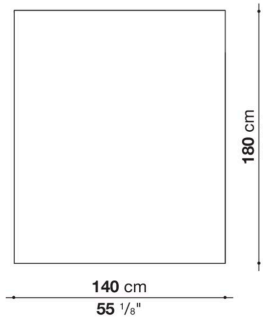

Plaid cm 140 x 180

		AFRATO (ファブリック)	MABON (ファブリック)						
PLD140_18	プラード 140 x 180 cm	174,900							
PMB140_18	プラード 140 x 180cm		195,800						

PLD140_18