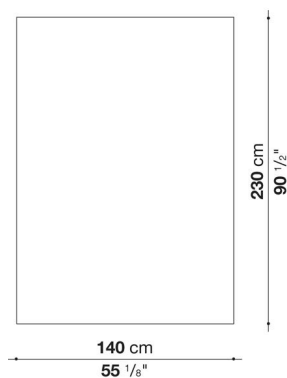

Set 2 decorative cushions cm 60 x 60

		CLELIA (ファブリック)	CLOVIS (ファブリック)	DAPHNE (ファブリック)					
CD60_2C	デコラティブクッション2点セット 60 x 60cm	264,000	264,000	449,900					

CD60_2C

N.B. / 注意事項

CLELIA

組成：60%カシミア、40%ウール

色選択：ダークグレー112、サンド203、グレー255、ライトブラウン305、ブリックレッド377、グリーン400、オレンジ575よりお選びください。

*同系色のブランケットステッチとなります。

CLOVIS

組成：60%カシミア、40%ウール

色選択：ダークグレー112、サンド203、グレー255、ライトブラウン305、ブリックレッド377、グリーン400、オレンジ575よりお選びください。

*同系色のブランケットステッチとなります。

DAPHNE

組成：70%カシミア、30%ウール

色選択：ページユ203、グレー251よりお選びください。

*同系色のフリンジとなります。

Plaid cm 140 x 230

		CLELIA (ファブリック)	CLOVIS (ファブリック)	DAPHNE (ファブリック)					
PD140	プラード 140 x 230cm	398,200	398,200	610,500					

PD140

N.B. / 注意事項

CLELIA

組成：60%カシミア、40%ウール

色選択：ダークグレー112、サンド203、グレー255、ライトブラウン305、ブリックレッド377、グリーン400、オレンジ575よりお選びください。

*同系色のブランケットステッチとなります。

CLOVIS

組成：60%カシミア、40%ウール

色選択：ダークグレー112、サンド203、グレー255、ライトブラウン305、ブリックレッド377、グリーン400、オレンジ575よりお選びください。

*同系色のブランケットステッチとなります。

DAPHNE

組成：70%カシミア、30%ウール

色選択：ページユ203、グレー251よりお選びください。

*同系色のフリンジとなります。