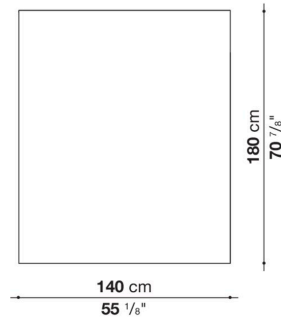

PMB140_18

N.B. / 注意事項

AFRATO

組成：50%ウール、50%バージンウール
色選択：ブラウン130、グリーン140、イエロー150、ラスト175よりお選びください。
※製造誤差±5%が生じることがあります。

MABON

組成：100%メリノウール
色選択：エクリュ102となります。
※製造誤差±5%が生じることがあります。

Plaid in two colours cm 140 x 180

		MALAKOS (ファブリック)							
PLD140_18B	プラード 140x180cm (2色バージョン)	187,000