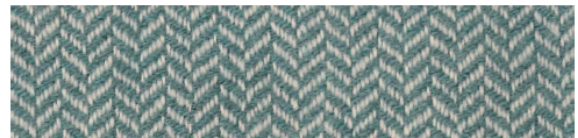

CLOVIS/203 (2340203)

CLOVIS/255 (2340255)

CLOVIS/305 (2340305)

CLOVIS/377 (2340377)

CLOVIS/400 (2340400)

CLOVIS/575 (2340575)

DAPHNE/203 (2361203)

DAPHNE/251 (2361251)

AFRATO/130

AFRATO/140

AFRATO/150

AFRATO/175

MABON/102

MALAKOS/320

MALAKOS/420

MALAKOS/520

MALAKOS/720

Set 2 decorative cushions cm 48 x 48

		CLELIA (ファブリック)	CLOVIS (ファブリック)	DAPHNE (ファブリック)					
CD48_2C	デコラティブクッション2点セット 48 x 48cm	226,600	226,600	386,100					

CD48_2C

N.B. / 注意事項

CLELIA

組成：60%カシミア、40%ウール

色選択：ダークグレー112、サンド203、グレー255、ライトブラウン305、ブリックレッド377、グリーン400、オレンジ575よりお選びください。

*同系色のブランケットステッチとなります。

CLOVIS

組成：60%カシミア、40%ウール

色選択：ダークグレー112、サンド203、グレー255、ライトブラウン305、ブリックレッド377、グリーン400、オレンジ575よりお選びください。

*同系色のブランケットステッチとなります。