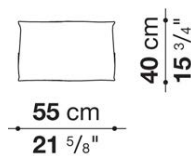

CD55_2C

N.B. / 注意事項

CLELIA

組成：60%カシミア、40%ウール

色選択：ダークグレー112、サンド203、グレー255、ライトブラウン305、ブリックレッド377、グリーン400、オレンジ575よりお選びください。

*同系色のブランケットステッチとなります。

CLOVIS

組成：60%カシミア、40%ウール

色選択：ダークグレー112、サンド203、グレー255、ライトブラウン305、ブリックレッド377、グリーン400、オレンジ575よりお選びください。

*同系色のブランケットステッチとなります。

DAPHNE

組成：70%カシミア、30%ウール

色選択：ページユ203、グレー251よりお選びください。

*同系色のフリンジとなります。