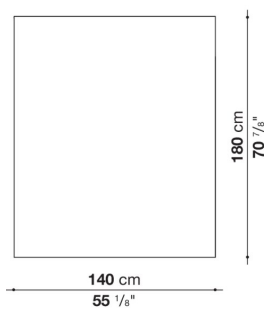

PLD140_18B

N.B. / 注意事項

MALAKOS

組成：95%ウール、5%カシミヤ
色選択：ブラウン320、グリーン420、イエロー520、ラスト720よりお選びください。
※製造誤差±5%が生じることがあります。