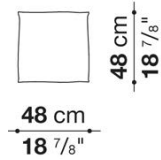

MALAKOS/720

Set 2 decorative cushions cm 48 x 48

		CLELIA (ファブリック)	CLOVIS (ファブリック)	DAPHNE (ファブリック)					
CD48_2C	デコラティブクッション2点セット 48 x 48cm	226,600	226,600	386,100					

CD48_2C

N.B. / 注意事項

CLELIA

組成：60%カシミア、40%ウール