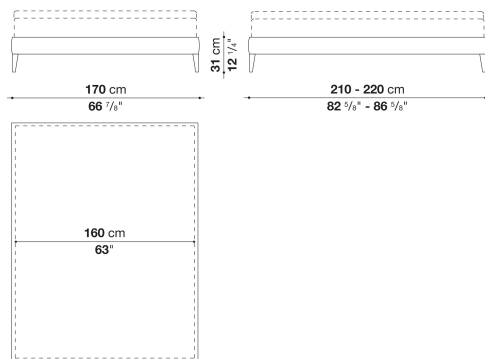

TECHNICAL SPECIFICATIONS / 技術情報 :

内部構造	鋼管及び成形鋼材
内部構造充填材	Bayfit®(バイエル社製)低温成形発泡ポリウレタン、ポリエステルファイバーカバー
脚部	ブライتكロームメッキまたは、ブロンズニッケル塗装鋼板
脚部カバー	無垢木材 (グレーオーク、ブラッシュドライトオーク、ブラッシュドブラックオーク)
サポートフレームホイール	グレー塗装鋼管
ホイール	ホワイトプラスチック
脚部先端	熱可塑性プラスチック
表面張地	ファブリックまたは天然皮革

Bed cm 170

		B (ファブリック)	A (ファブリック)	E (ファブリック)	S (ファブリック)	L (ファブリック)	D (ファブリック)	M (ファブリック)	BETA (レザー)	ALFA GAMMA (レザー)	K (レザー)
9846_2	ベッド(マットレス160x200、RD)塗装仕上	578,600	594,000	608,300	636,900	799,700	821,700	823,900	823,900	878,900	965,800
9846_2E	ベッド(マットレス160x200、RD)クローム仕上 / オーク仕上	620,400	638,000	652,300	680,900	843,700	865,700	866,800	866,800	921,800	1,009,800
2209846_2	ベッド(マットレス160x210、209RD)塗装仕上	636,900	653,400	668,800	698,500	878,900	902,000	905,300	905,300	965,800	1,062,600
2209846_2E	ベッド(マットレス160x210、209RD)クローム仕上 / オーク仕上	680,900	697,400	712,800	742,500	922,900	946,000	949,300	949,300	1,009,800	1,106,600
追加カバー											
9846_2RK	ベッド	121,000	134,200	146,300	170,500	306,900	322,300	330,000			
2209846_2RK	ベッド	134,200	147,400	162,800	187,000	342,100	364,100	366,300			

9846_2
2209846_2

N.B. / 注意事項

脚部：ブロンズニッケル塗装0174B、または、クロームスチール0110Mよりお選びください。外側にオーク（グレー0378G、ライト0374C、ブラック0381N）の場合、内側はブロンズニッケル塗装となります。「4本脚」または「2本脚+キャスター（ヘッドボード側）」よりお選びいただけます。キャスターはホワイトプラスチックとなります。

マットレス：別途お選びください。B&B ITALIA社製マットレス（H.30cm）を設置した場合のマットレストップまでの高さは56cm、または59cmとなります。

スラットベース：RD4(199 x 199cm)、または209RD4(199 x 209cm)が別途必要となります。

ヘッドボード：OVIDIO 9850、ERIC TLKと合わせてもお使いいただけます。

※レザーランクは、KASIA,KOTOよりお選びください。

TECHNICAL SPECIFICATIONS / 技術情報 :

内部構造	木質パーティクルボード
内部充填材	成形ポリウレタン ポリエステルファイバーカバー
壁固定ブラケット	亜鉛メッキ成形鋼材
基壇	無垢木材 (2050)
表面張地	ファブリックまたは天然皮革