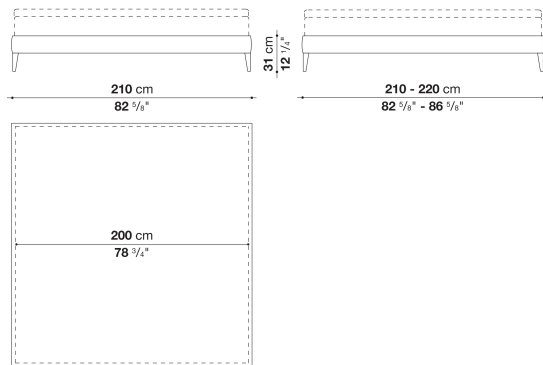

Bed cm 210

		B (ファブリック)	A (ファブリック)	E (ファブリック)	S (ファブリック)	L (ファブリック)	D (ファブリック)	M (ファブリック)	BETA (レザー)	ALFA GAMMA (レザー)	K (レザー)
9846_5	ベッド(マットレス200x200、RD4) 塗装仕上	600,600	616,000	630,300	656,700	820,600	832,700	834,900	834,900	949,300	1,043,900
9846_5E	ベッド(マットレス200x200、RD4) クローム仕上 / オーク仕上	643,500	658,900	674,300	700,700	864,600	876,700	878,900	878,900	993,300	1,087,900
2209846_5	ベッド(マットレス200x210、209RD 4)塗装仕上	660,000	678,700	693,000	722,700	904,200	916,300	918,500	918,500	1,043,900	1,147,300
2209846_5E	ベッド(マットレス200x210、209RD 4)クローム仕上 / オーク仕上	704,000	721,600	737,000	765,600	948,200	959,200	962,500	962,500	1,087,900	1,191,300
追加カバー											
9846_5RK	ベッド	127,600	140,800	155,100	178,200	314,600	330,000	372,900			
2209846_5RK	ベッド	140,800	157,300	170,500	195,800	349,800	392,700	414,700			

9846_5
2209846_5

N.B. / 注意事項

脚部：ブロンズニッケル塗装0174B、または、クロームスチール0110Mよりお選びください。外側にオーク（グレー0378G、ライト0374C、ブラック0381N）の場合、内側はブロンズニッケル塗装となります。「4本脚」または「2本脚+キャスター（ヘッドボード側）」よりお選びいただけます。キャスターはホワイトプラスチックとなります。

マットレス：別途お選びください。B&B ITALIA社製マットレス（H.30cm）を設置した場合のマットレストップまでの高さは56cm、または59cmとなります。

スラットベース：RD4(199 x 199cm)、または209RD4(199 x 209cm)が別途必要となります。

ヘッドボード：OVIDIO 9850、ERIC TLKと合わせてもお使いいただけます。

※レザーランクは、KASIA,KOTOよりお選びください。