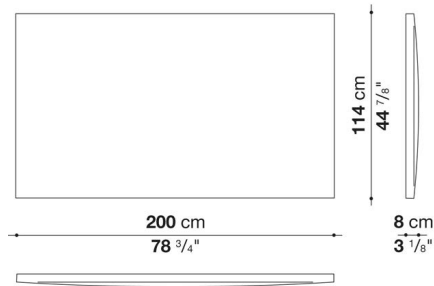

Headboard cm 200

		B (ファブリック)	A (ファブリック)	E (ファブリック)	S (ファブリック)	L (ファブリック)	D (ファブリック)	M (ファブリック)	BETA (レザー)	ALFA GAMMA (レザー)	K (レザー)
9850_3	ヘッドボード	453,200	469,700	487,300	517,000	696,300	741,400	767,800	767,800	872,300	959,200
追加カバー											
9850_3RK	ヘッドボード	122,100	136,400	150,700	178,200	331,100	345,400	422,400			

9850_3

N.B. / 注意事項

ベースボード：オーク（グレー0378G、ライト0374C、ブラック0381N）よりお選びください。
ベッドフレーム：BAUCI、FILEMONE、またはDIKEと合わせてお使いいただけます。

- ※レザーKランクは、KASIA,KOTOよりお選びください。
- レザーの場合は、カバーリング仕様ではありません。
- 壁への取り付け工事が必要です。詳細は担当者へお問い合わせください。

Baseboard cm 199

		Oak	Natural wenge							
2050_3	ベースボード 199 x 6 x H5cm(オーク)	80,300								
2050_3W	ベースボード 199 x 6 x H5cm(ナチュラルヴェンゲ)		95,700							

N.B. / 注意事項

ベースボード：オーク(グレー0378G、ライト0374C、ブラック0381N)、または、ナチュラルヴェンゲ0414Wよりお選びください。