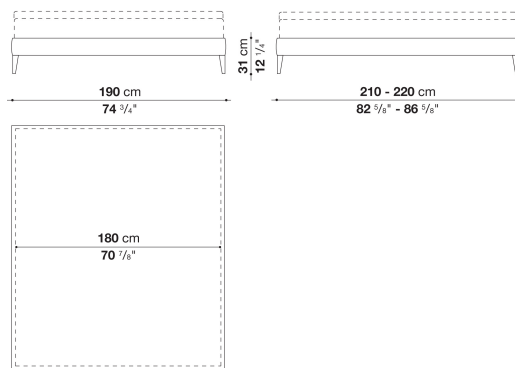

Bed cm 190

		B (ファブリック)	A (ファブリック)	E (ファブリック)	S (ファブリック)	L (ファブリック)	D (ファブリック)	M (ファブリック)	BETA (レザー)	ALFA GAMMA (レザー)	K (レザー)
9846_4	ベッド(マットレス180x200、RD2) 塗装仕上	590,700	607,200	620,400	646,800	811,800	833,800	834,900	834,900	920,700	1,010,900
9846_4E	ベッド(マットレス180x200、RD2) クローム仕上 / オーク仕上	633,600	650,100	664,400	690,800	854,700	876,700	878,900	878,900	963,600	1,054,900
2209846_4	ベッド(マットレス180x210、209RD 2)塗装仕上	649,000	668,800	682,000	711,700	892,100	915,200	919,600	919,600	1,010,900	1,113,200
2209846_4E	ベッド(マットレス180x210、209RD 2)クローム仕上 / オーク仕上	693,000	711,700	724,900	754,600	935,000	958,100	963,600	963,600	1,054,900	1,157,200
追加カバー											
9846_4RK	ベッド	124,300	138,600	150,700	176,000	311,300	326,700	356,400			
2209846_4RK	ベッド	138,600	155,100	166,100	191,400	347,600	389,400	396,000			

9846_4
2209846_4

N.B. / 注意事項

脚部：ブロンズニッケル塗装0174B、または、クロームスチール0110Mよりお選びください。外側にオーク（グレー0378G、ライト0374C、ブラック0381N）の場合、内側はブロンズニッケル塗装となります。「4本脚」または「2本脚+キャスター（ヘッドボード側）」よりお選びいただけます。キャスターはホワイトプラスチックとなります。

マットレス：別途お選びください。B&B ITALIA社製マットレス（H.30cm）を設置した場合のマットレストップまでの高さは56cm、または59cmとなります。

スラットベース：RD2(179 x 199cm)、または209RD2(179 x 209cm)が別途必要となります。

ヘッドボード：OVIDIO 9850、ERIC TLKと合わせてもお使いいただけます。

※レザークランクは、KASIA,KOTOよりお選びください。