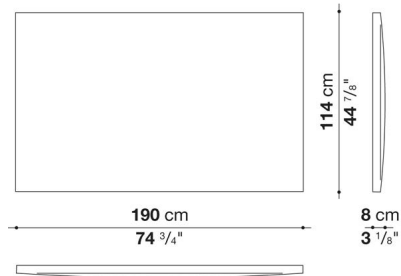

Headboard cm 190

		B (ファブリック)	A (ファブリック)	E (ファブリック)	S (ファブリック)	L (ファブリック)	D (ファブリック)	M (ファブリック)	BETA (レザー)	ALFA GAMMA (レザー)	K (レザー)
9850_2	ヘッドボード	440,000	459,800	473,000	506,000	685,300	728,200	741,400	741,400	841,500	926,200
追加カバー											
9850_2RK	ヘッドボード	116,600	134,200	146,300	176,000	325,600	338,800	405,900			

9850_2

N.B. / 注意事項

ヘッドフレーム : BAUCI、FILEMONE、またはDIKEと合わせてお使いいただけます。

- ※レザーKランクは、KASIA,KOTOよりお選びください。
- *レザーの場合は、カバーリング仕様ではありません。
- *壁への取り付け工事が必要です。詳細は担当者へお問い合わせください。

Baseboard cm 189

		Oak	Natural wenge							
2050_2	ベースボード 189 x 6 x H5cm(オーク)	78,100								
2050_2W	ベースボード 189 x 6 x H5cm(ナチュラルヴェンゲ)		93,500							

N.B. / 注意事項

ベースボード : オーク(グレー0378G、ライト0374C、ブラック0381N)、または、ナチュラルヴェンゲ0414Wよりお選びください。