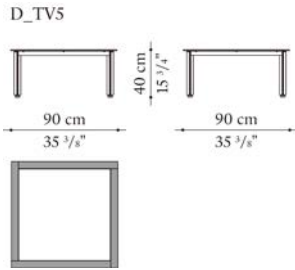

TECHNICAL SPECIFICATIONS / 技術情報 :

天板	ガラス
脚部	塗装鋼材
脚部先端	鋼材とフェルト

Square small table cm 90 x 90 x h. 40

		Glass							
D_TV5	90テーブル	803,000							

N.B. / 注意事項

天板：クロームで縁どりされたミュージアムガラス0200Tとなります。
脚部：メタルグレー-0799Mとなります。

Rectangular small table cm 180 x 90 x h.40

		Glass							
D_TV7	180テーブル	1,020,800							

N.B. / 注意事項

天板：クロームで縁どりされたミュージアムガラス0200Tとなります。
脚部：メタルグレー-0799Mとなります。

Square small table cm 150 x 150 x h. 40

		Glass							
D_TV6	150テーブル	1,626,900							