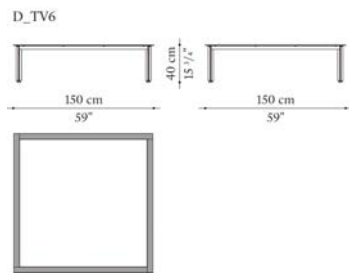

TECHNICAL SPECIFICATIONS / 技術情報 :

天板	ガラス
脚部	塗装鋼材
脚部先端	鋼材とフェルト

Square small table cm 90 x 90 x h. 40

		Glass							
D_TV5	90テーブル	803,000							

N.B. / 注意事項

天板：クロームで縁どりされたミュージアムガラス0200Tとなります。
脚部：メタルグレー-0799Mとなります。

Rectangular small table cm 180 x 90 x h.40

		Glass							
D_TV7	180テーブル	1,020,800							

N.B. / 注意事項

天板：クロームで縁どりされたミュージアムガラス0200Tとなります。
脚部：メタルグレー-0799Mとなります。

Square small table cm 150 x 150 x h. 40

		Glass							
D_TV6	150テーブル	1,626,900							