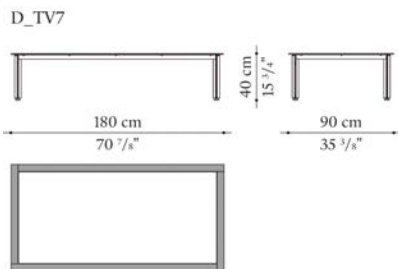

TECHNICAL SPECIFICATIONS / 技術情報 :

天板	ガラス
脚部	塗装鋼材
脚部先端	鋼材とフェルト

Square small table cm 90 x 90 x h. 40

		Glass							
D_TV5	90テーブル	803,000							

N.B. / 注意事項

天板：クロームで縁どりされたミュージアムガラス0200Tとなります。
脚部：メタルグレー-0799Mとなります。

Rectangular small table cm 180 x 90 x h.40

		Glass							
D_TV7	180テーブル	1,020,800							

N.B. / 注意事項

天板：クロームで縁どりされたミュージアムガラス0200Tとなります。
脚部：メタルグレー-0799Mとなります。

Square small table cm 150 x 150 x h. 40

		Glass							
D_TV6	150テーブル	1,626,900							