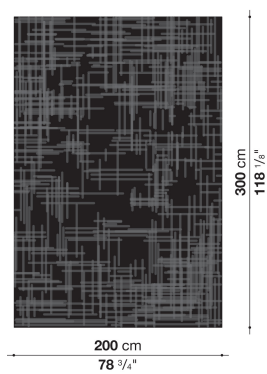

0077S
Grigio scuro_Dark grey

0017V
Verde_Green

Round carpet cm Ø 300

TS1	Ø 300 cm	1,598,300							

TS1

N.B. / 注意事項

色選択 : ホワイト0002N、ライトグレー-0026C、ダークグレー-0077S、グリーン0017V、ベージュ0166B、パールグレー-0163Pよりお選びください。
 ※100% EU産ポタニカルシルク製です。

Rectangular carpet cm 200 x 300

TS2	200 x 300cm	1,289,200							

TS2

N.B. / 注意事項

色選択 : ホワイト0002N、ライトグレー-0026C、ダークグレー-0077S、グリーン0017V、ベージュ0166B、パールグレー-0163Pよりお選びください。
 ※100% EU産ポタニカルシルク製です。

Rectangular carpet cm 250 x 350

TS3	250 x 350cm	1,878,800							

TS3

N.B. / 注意事項

色選択：ホワイト0002N、ライトグレー-0026C、ダークグレー-0077S、グリーン0017V、ベージュ0166B、パールグレー-0163Pよりお選びください。
 ※100% EU産ポタニカルシルク製です。

Rectangular carpet cm 300 x 400

TS4	300 x 400cm	2,576,200							

色選択：ホワイト0002N、ライトグレー-0026C、ダークグレー-0077S、グリーン0017V、ベージュ0166B、パールグレー-0163Pよりお選びください。
 ※100% EU産ボタニカルシルク製です。
 ※最大直径4.3mまで承ります。
 ※面積 = 直径 × 直径にて算出させていただきます。(正方形から円形を切り出すという製造工程をとるためです。)

Rectangular carpet per square meter