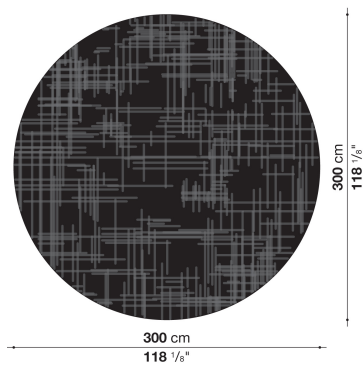

0077S
Grigio scuro_Dark grey

0017V
Verde_Green

Round carpet cm Ø 300

TS1	Ø 300 cm	1,598,300							

TS1

N.B. / 注意事項

色選択 : ホワイト0002N、ライトグレー-0026C、ダークグレー-0077S、グリーン0017V、ベージュ0166B、パールグレー-0163Pよりお選びください。
 ※100% EU産ポタニカルシルク製です。

Rectangular carpet cm 200 x 300

TS2	200 x 300cm	1,289,200							

TS2

N.B. / 注意事項

色選択 : ホワイト0002N、ライトグレー-0026C、ダークグレー-0077S、グリーン0017V、ベージュ0166B、パールグレー-0163Pよりお選びください。
 ※100% EU産ポタニカルシルク製です。

Rectangular carpet cm 250 x 350

TS3	250 x 350cm	1,878,800							

TS3

N.B. / 注意事項

色選択：ホワイト0002N、ライトグレー-0026C、ダークグレー-0077S、グリーン0017V、ベージュ0166B、パールグレー-0163Pよりお選びください。
 ※100% EU産ポタニカルシルク製です。

Rectangular carpet cm 300 x 400

TS4	300 x 400cm	2,576,200							

色選択：ホワイト0002N、ライトグレー-0026C、ダークグレー-0077S、グリーン0017V、ベージュ0166B、パールグレー-0163Pよりお選びください。
 ※100% EU産ボタニカルシルク製です。
 ※最大直径4.3mまで承ります。
 ※面積 = 直径 × 直径にて算出させていただきます。(正方形から円形を切り出すという製造工程をとるためです。)

Rectangular carpet per square meter