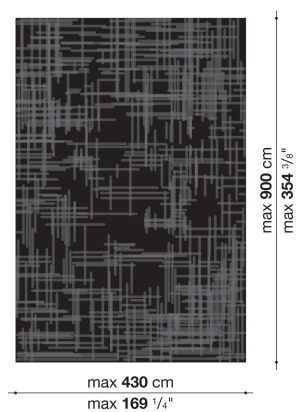

TS3	250 x 350cm	1,878,800							

TS3

N.B. / 注意事項

色選択：ホワイト0002N、ライトグレー-0026C、ダークグレー-0077S、グリーン0017V、ベージュ0166B、パールグレー-0163Pよりお選びください。
 ※100% EU産ポタニカルシルク製です。

Rectangular carpet cm 300 x 400

TS4	300 x 400cm	2,576,200							

TS4

N.B. / 注意事項

色選択：ホワイト0002N、ライトグレー-0026C、ダークグレー-0077S、グリーン0017V、ベージュ0166B、パールグレー-0163Pよりお選びください。
 ※100% EU産ポタニカルシルク製です。

Round carpet per square meter

TS1R	1平方メートルあたり	215,600																	

TS1R

N.B. / 注意事項

色選択：ホワイト0002N、ライトグレー-0026C、ダークグレー-0077S、グリーン0017V、ベージュ0166B、パールグレー-0163Pよりお選びください。
 ※100% EU産ボタニカルシルク製です。
 ※最大直径4.3mまで承ります。
 ※面積 = 直径 × 直径にて算出させていただきます。(正方形から円形を切り出すという製造工程をとるためです。)

Rectangular carpet per square meter

TS	1平方メートルあたり	215,600																	

TS

N.B. / 注意事項

色選択：ホワイト0002N、ライトグレー-0026C、ダークグレー-0077S、グリーン0017V、ベージュ0166B、パールグレー-0163Pよりお選びください。
 ※100% EU産ボタニカルシルク製です。
 ※最大幅4.3m、最大長9mまで承ります。