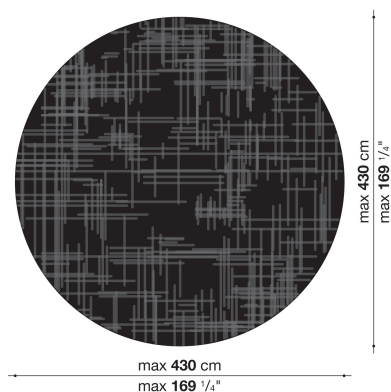

TS3	250 x 350cm	1,878,800							

TS3

N.B. / 注意事項

色選択：ホワイト0002N、ライトグレー-0026C、ダークグレー-0077S、グリーン0017V、ベージュ0166B、パールグレー-0163Pよりお選びください。
 ※100% EU産ポタニカルシルク製です。

Rectangular carpet cm 300 x 400

TS4	300 x 400cm	2,576,200							

TS4

N.B. / 注意事項

色選択：ホワイト0002N、ライトグレー-0026C、ダークグレー-0077S、グリーン0017V、ベージュ0166B、パールグレー-0163Pよりお選びください。
 ※100% EU産ポタニカルシルク製です。

Round carpet per square meter

TS1R	1平方メートルあたり	215,600																	

TS1R

N.B. / 注意事項

色選択：ホワイト0002N、ライトグレー-0026C、ダークグレー-0077S、グリーン0017V、ベージュ0166B、パールグレー-0163Pよりお選びください。
 ※100% EU産ボタニカルシルク製です。
 ※最大直径4.3mまで承ります。
 ※面積 = 直径 × 直径にて算出させていただきます。(正方形から円形を切り出すという製造工程をとるためです。)

Rectangular carpet per square meter

TS	1平方メートルあたり	215,600																	

TS

N.B. / 注意事項

色選択：ホワイト0002N、ライトグレー-0026C、ダークグレー-0077S、グリーン0017V、ベージュ0166B、パールグレー-0163Pよりお選びください。
 ※100% EU産ボタニカルシルク製です。
 ※最大幅4.3m、最大長9mまで承ります。