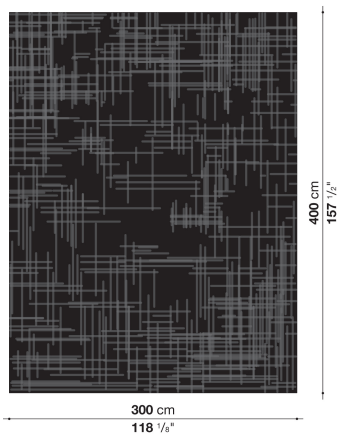

Rectangular carpet cm 200 x 300

TS2	200 x 300cm	1,289,200							

TS2

N.B. / 注意事項

色選択 : ホワイト0002N、ライトグレー-0026C、ダークグレー-0077S、グリーン0017V、ベージュ0166B、パールグレー-0163Pよりお選びください。
 ※100% EU産ポタニカルシルク製です。

Rectangular carpet cm 250 x 350

TS3	250 x 350cm	1,878,800							

TS3

N.B. / 注意事項

色選択：ホワイト0002N、ライトグレー-0026C、ダークグレー-0077S、グリーン0017V、ベージュ0166B、パールグレー-0163Pよりお選びください。
 ※100% EU産ポタニカルシルク製です。

Rectangular carpet cm 300 x 400

TS4	300 x 400cm	2,576,200							

TS4

N.B. / 注意事項

色選択：ホワイト0002N、ライトグレー-0026C、ダークグレー-0077S、グリーン0017V、ベージュ0166B、パールグレー-0163Pよりお選びください。
 ※100% EU産ポタニカルシルク製です。

Round carpet per square meter

TS1R	1平方メートルあたり	215,600																	

TS1R

N.B. / 注意事項

色選択：ホワイト0002N、ライトグレー-0026C、ダークグレー-0077S、グリーン0017V、ベージュ0166B、パールグレー-0163Pよりお選びください。
 ※100% EU産ボタニカルシルク製です。
 ※最大直径4.3mまで承ります。
 ※面積 = 直径 × 直径にて算出させていただきます。(正方形から円形を切り出すという製造工程をとるためです。)

Rectangular carpet per square meter