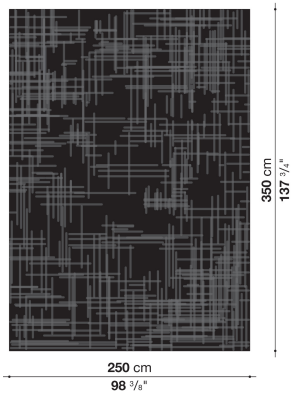

0077S
Grigio scuro_Dark grey

0017V
Verde_Green

Round carpet cm Ø 300

TS1	Ø 300 cm	1,598,300							

TS1

N.B. / 注意事項

色選択 : ホワイト0002N、ライトグレー-0026C、ダークグレー-0077S、グリーン0017V、ベージュ0166B、パールグレー-0163Pよりお選びください。
 ※100% EU産ポタニカルシルク製です。

Rectangular carpet cm 200 x 300

TS2	200 x 300cm	1,289,200							

TS2

N.B. / 注意事項

色選択 : ホワイト0002N、ライトグレー-0026C、ダークグレー-0077S、グリーン0017V、ベージュ0166B、パールグレー-0163Pよりお選びください。
 ※100% EU産ポタニカルシルク製です。

Rectangular carpet cm 250 x 350

TS3	250 x 350cm	1,878,800							

TS3

N.B. / 注意事項

色選択：ホワイト0002N、ライトグレー-0026C、ダークグレー-0077S、グリーン0017V、ベージュ0166B、パールグレー-0163Pよりお選びください。
 ※100% EU産ポタニカルシルク製です。

Rectangular carpet cm 300 x 400

TS4	300 x 400cm	2,576,200							

色選択：ホワイト0002N、ライトグレー-0026C、ダークグレー-0077S、グリーン0017V、ベージュ0166B、パールグレー-0163Pよりお選びください。
 ※100% EU産ボタニカルシルク製です。
 ※最大直径4.3mまで承ります。
 ※面積 = 直径 × 直径にて算出させていただきます。(正方形から円形を切り出すという製造工程をとるためです。)

Rectangular carpet per square meter