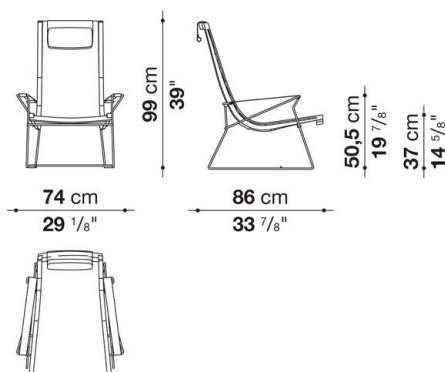

TECHNICAL SPECIFICATIONS / 技術情報：

シェル構造	ステインドスモークオーク
フレームベルト	ポリプロピレン
内部充填材	成形ポリウレタン
アームレスト	レザー スティールプレート(PJ85FN-PJ99FN-PJ99DN)
ヘッドレスト	ポリエステルファイバー コットンカバー スティールプレート (バラスト) (PJP)
サポートフレーム	スティール ブライトクロームメッキ(PJ85FN-PJ99FN-PJ99DN)
脚部	熱処理無垢木材 (アッシュ) (PJ99DN)
脚部先端	熱可塑性プラスチック
表面張地	天然皮革(PJ85FN-PJ99FN-PJ99DN)
表面張地	天然皮革 モンゴリアンラム毛皮(PJ99FAN-PJ99DAN)

Armchair with medium back cm h. 85

		BETA (レザー)	ALFA GAMMA (レザー)	K (レザー)					
PJ85FN	85ミディアムバック (クロームスチール)	935,000	1,062,600	1,105,500					

PJ85FN

梱包数量 : 1
 容量 : 0.61 m3
 本体重量 : 15 Kg
 グロス重量 : 18 Kg

N.B. / 注意事項

Armchair with high back cm h. 99

		B (ファブリック)	A (ファブリック)	E (ファブリック)	S (ファブリック)	L (ファブリック)	M (ファブリック)	BETA (レザー)	ALFA GAMMA (レザー)	K (レザー)
PJ99FN	99ハイバック (クロームスチール)							1,113,200	1,265,000	1,311,200
PJ99FAN	99ハイバック (クロームスチール・ファー付き)							1,372,800	1,559,800	1,606,000
PJP	ヘッドレストクッション	78,100	81,400	85,800	90,200	100,100	134,200	134,200	150,700	181,500

PJ99FN

梱包数量 : 1
 容量 : 0.75 m3
 本体重量 : 20 Kg
 グロス重量 : 23 Kg

N.B. / 注意事項

フレーム : スティンクスモークオーク0394Tとなります。
 脚部 : クロームスチール0110Mとなります。
 ベルト : ダブルグレー0280T、ブラック0154N、またはオレンジ0570Aよりお選びください。
 ※KANUを張った場合の縁取り(レザー)の組み合わせは、KANU100とGAMMA117、KANU300とGAMMA340、KANU150とGAMMA199となります。
 ※レザーKランクは、KANU,KASIA,KOTOよりお選びください。
 ※モンゴリアンファーは取り外しできます。