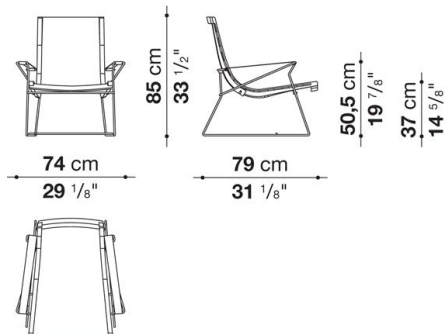

TECHNICAL SPECIFICATIONS / 技術情報：

シェル構造	ステインドスモークオーク
フレームベルト	ポリプロピレン
内部充填材	成形ポリウレタン
アームレスト	レザー スティールプレート(PJ85FN-PJ99FN-PJ99DN)
ヘッドレスト	ポリエステルファイバー コットンカバー スティールプレート (バラスト) (PJP)
サポートフレーム	スティール ブライトクロームメッキ(PJ85FN-PJ99FN-PJ99DN)
脚部	熱処理無垢木材 (アッシュ) (PJ99DN)
脚部先端	熱可塑性プラスチック
表面張地	天然皮革(PJ85FN-PJ99FN-PJ99DN)
表面張地	天然皮革 モンゴリアンラム毛皮(PJ99FAN-PJ99DAN)

Armchair with medium back cm h. 85

		BETA (レザー)	ALFA GAMMA (レザー)	K (レザー)					
PJ85FN	85ミディアムバック (クロームスチール)	935,000	1,062,600	1,105,500					

PJ85FN

梱包数量 : 1
 容量 : 0.61 m3
 本体重量 : 15 Kg
 グロス重量 : 18 Kg

N.B. / 注意事項

PJ99FN

梱包数量 : 1
 容量 : 0.75 m3
 本体重量 : 20 Kg
 グロス重量 : 23 Kg

N.B. / 注意事項

フレーム : スティンクスモークオーク0394Tとなります。
 脚部 : クロームスチール0110Mとなります。
 ベルト : ダブルグレー0280T、ブラック0154N、またはオレンジ0570Aよりお選びください。
 ※KANUを張った場合の縁取り(レザー)の組み合わせは、KANU100とGAMMA117、KANU300とGAMMA340、KANU150とGAMMA199となります。
 ※レザーKランクは、KANU,KASIA,KOTOよりお選びください。
 ※モンゴリアンファーは取り外しできます。

Rocking armchair with high back cm h. 96

		BETA (レザー)	ALFA GAMMA (レザー)	K (レザー)				
PJ99DN	96ロッキングチェア	1,225,400	1,392,600	1,442,100				
PJ99DAN	96ロッキングチェア (ファー付)	1,502,600	1,706,100	1,754,500				

PJ99DN

梱包数量 : 1
 容量 : 0.75 m³
 本体重量 : 20 Kg
 グロス重量 : 23 Kg