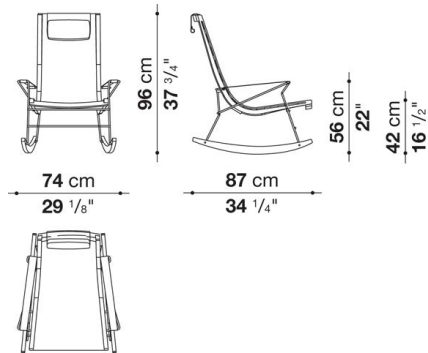

Armchair with medium back cm h. 85

		BETA (レザー)	ALFA GAMMA (レザー)	K (レザー)					
PJ85FN	85ミディアムバック (クロームスチール)	935,000	1,062,600	1,105,500					

PJ85FN

梱包数量 : 1
 容量 : 0.61 m3
 本体重量 : 15 Kg
 グロス重量 : 18 Kg

N.B. / 注意事項

Armchair with high back cm h. 99

		B (ファブリック)	A (ファブリック)	E (ファブリック)	S (ファブリック)	L (ファブリック)	M (ファブリック)	BETA (レザー)	ALFA GAMMA (レザー)	K (レザー)
PJ99FN	99ハイバック (クロームスチール)							1,113,200	1,265,000	1,311,200
PJ99FAN	99ハイバック (クロームスチール・ファー付き)							1,372,800	1,559,800	1,606,000
PJP	ヘッドレストクッション	78,100	81,400	85,800	90,200	100,100	134,200	134,200	150,700	181,500

PJ99FN

梱包数量 : 1
 容量 : 0.75 m3
 本体重量 : 20 Kg
 グロス重量 : 23 Kg

N.B. / 注意事項

フレーム : スティンクスモークオーク0394Tとなります。
 脚部 : クロームスチール0110Mとなります。
 ベルト : ダブルグレー0280T、ブラック0154N、またはオレンジ0570Aよりお選びください。
 ※KANUを張った場合の縁取り(レザー)の組み合わせは、KANU100とGAMMA117、KANU300とGAMMA340、KANU150とGAMMA199となります。
 ※レザーKランクは、KANU,KASIA,KOTOよりお選びください。
 ※モンゴリアンファーは取り外しできます。

Rocking armchair with high back cm h. 96

		BETA (レザー)	ALFA GAMMA (レザー)	K (レザー)				
PJ99DN	96ロッキングチェア	1,225,400	1,392,600	1,442,100				
PJ99DAN	96ロッキングチェア (ファー付)	1,502,600	1,706,100	1,754,500				

PJ99DN

梱包数量 : 1
 容量 : 0.75 m³
 本体重量 : 20 Kg
 グロス重量 : 23 Kg