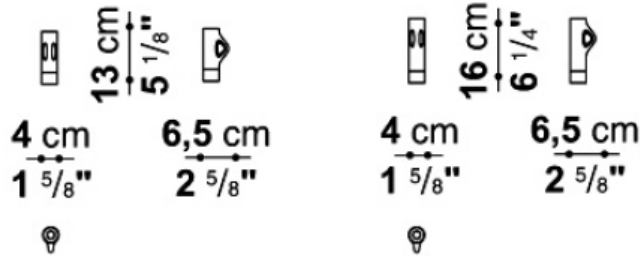

---

TECHNICAL SPECIFICATIONS / 技術情報 :

素材 エナメルセラミック、シェル及びメタリックベースフレーム  
色 ホワイト、ブラック、ゴールドまたは、プラチナ色

Pair of candle holder cm 4 x 6.5 x h. 13-16

AB20045A	ペアキャンドルホルダー ( ホワイト-ホワイト )	55,000							
AB20045B	ペアキャンドルホルダー ( ブラック-ブラック )	55,000							
AB20045C	ペアキャンドルホルダー ( プラチナ-ムクローム )	60,500							
AB20045D	ペアキャンドルホルダー ( ゴールド-ブラス )	60,500							

# AB20045

梱包数量 : 1  
 容量 : 0.03 m3  
 本体重量 : 3 Kg  
 グロス重量 : 4 Kg

N.B. / 注意事項

カラー : ホワイト、ブラック、プラチナ、またはゴールドよりお選びください。  
 ※大小各 1 個のセットとなります。  
 ※オーダーの場合は同色 2 セットでの販売となります。表示価格は 1 セットあたりです。