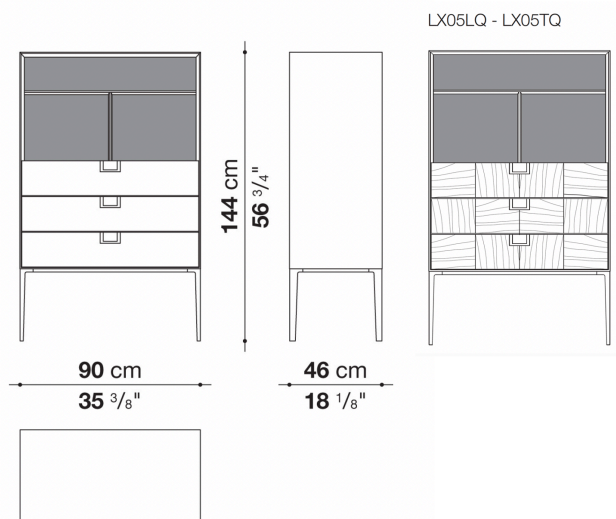

Storage unit with 3 drawers and open compartments cm 90

		Shellac	Patinated	Oak	Natural wenge	Tineo			
LX05	90ストレージ (オープンシェルフ、ドロワー)	1,589,500	1,589,500						
LX05LQ	90ストレージ (オープンシェルフ、ドロワー) ダミ工仕上			1,650,000	1,815,000				
LX05TQ	90ストレージ (オープンシェルフ、ドロワー) ダミ工仕上					1,749,000			

LX05, LX05LQ, LX05TQ

N.B. / 注意事項

LX05

本体・フロント：シェラック (ソイア6805G、レッド7110G、ブラック3764G)、またはパティネーテド (グラファイト0139N、ブラウン0145N) よりお選びください。

オープンシェルフ内部：レッドグロッシー7110Lとなります。

ハンドル：ブロンズニッケル塗装0174Bとなります。

ドロワー内部：ブロンズ色となります。

脚部：本体と同色となります。

LX05LQ

本体・フロント(フロントのみダミ工仕上)：オーク (グレー0378G、ライト0374C、ブラック0381N)、またはナチュラルヴェンゲ0414Wよりお選びください。

オープンシェルフ内部：マットアンスラサイト塗装0712となります。

ハンドル：アンバー塗装0137A、またはグラファイト塗装0252Gよりお選びください。

ドロワー内部：ブロンズ色となります。

脚部：ハンドルと同色となります。

LX05TQ

本体(天板・側面・背面)・脚部：ブラックシェラック3764Gとなります。

フロント(ダミ工仕上)：ティネオセミグロッシーシェラック0407Tとなります。

オープンシェルフ内部：レッドグロッシー7110Lとなります。

ハンドル：ブロンズニッケル塗装0174Bとなります。

ドロワー内部：ブロンズ色となります。

※棚板の位置は、上に46mm移動し設置させることも可能です。