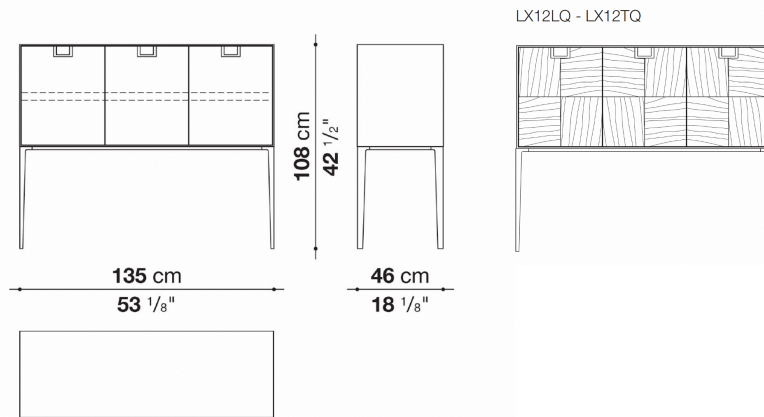

Sideboard with 3 hinged doors cm 135 -2

		Shellac	Patinated	Oak	Natural wenge	Tineo			
LX12	135サイドボード (ドア)	1,598,300	1,598,300						
LX12LQ	135サイドボード (ドア) ダミ工仕上			1,623,600	1,786,400				
LX12TQ	135サイドボード (ドア) ダミ工仕上					1,757,800			

LX12, LX12LQ, LX12TQ

N.B. / 注意事項

LX12

本体・フロント：シェラック (ソイア6805G、レッド7110G、ブラック3764G)、またはパティネーテッド (グラファイト0139N、ブラウン0145N) よりお選びください。

ハンドル：ブロンズニッケル塗装0174Bとなります。

ドア内部・棚板：レッドグロッシー7110Lとなります。

脚部：本体と同色となります。

LX12LQ

本体・フロント(フロントのみダミ工仕上)：オーク (グレー0378G、ライト0374C、ブラック0381N)、またはナチュラルヴェンゲ0414Wよりお選びください。

ハンドル：アンバー塗装0137A、またはグラファイト塗装0252Gよりお選びください。

ドア内部・棚板：マットアンスラサイト塗装0712となります。

脚部：ハンドルと同色となります。

LX12TQ

本体(天板・側面・背面)・脚部：ブラックシェラック3764Gとなります。

フロント(ダミ工仕上)：ティネオセミグロッシーシェラック0407Tとなります。

ハンドル：ブロンズニッケル塗装0174Bとなります。

ドア内部・棚板：レッドグロッシー7110Lとなります。

※棚板の位置は、上に46mm移動し設置させることも可能です。