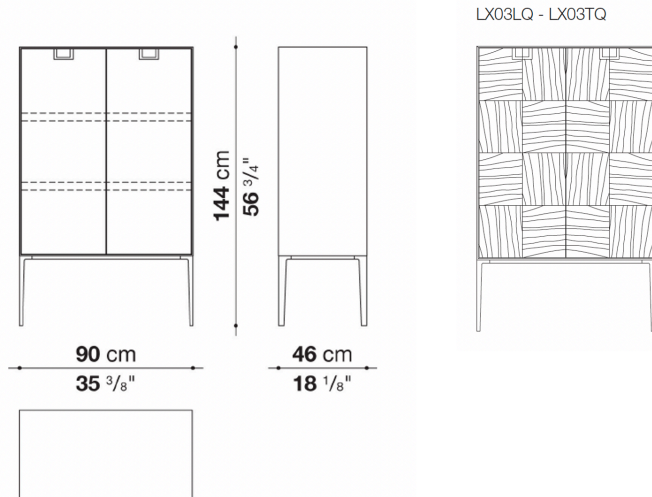

Storage unit with 2 hinged doors cm 90

		Shellac	Patinated	Oak	Natural wenge	Tineo			
LX03	90ストレージ (両開きドア)	1,510,300	1,510,300						
LX03LQ	90ストレージ (両開きドア) ダミエ仕上			1,713,800	1,885,400				
LX03TQ	90ストレージ (両開きドア) ダミエ仕上					1,736,900			

LX03, LX03LQ, LX03TQ

N.B. / 注意事項

LX03

本体・フロント：シェラック (ソリア6805G、レッド7110G、ブラック3764G)、またはパティネーテッド (グラファイト0139N、ブラウン0145N) よりお選びください。

ハンドル：ブロンズニッケル塗装0174Bとなります。

内部・棚板：レッドグロッシー7110Lとなります。

脚部：本体と同色となります。

LX03LQ

本体・フロント(フロントのみダミエ仕上)：オーク (グレー0378G、ライト0374C、ブラック0381N)、またはナチュラルヴェンゲ0414Wよりお選びください。

ハンドル：アンバー塗装0137A、またはグラファイト塗装0252Gよりお選びください。

内部・棚板：マットアンスラサイト塗装0712となります。

脚部：ハンドルと同色となります。

LX03TQ

本体(天板・側面・背面)・脚部：ブラックシェラック3764Gとなります。

フロント(ダミエ仕上)：ティネオセミグロッシーシェラック0407Tとなります。

ハンドル：ブロンズニッケル塗装0174Bとなります。

内部・棚板：レッドグロッシー7110Lとなります。

※棚板の位置は、上に46mm移動し設置させることも可能です。