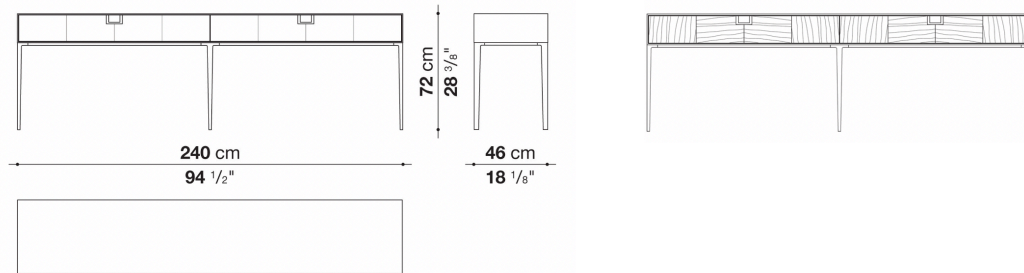

Console with 2 drawers cm 240 -2

		Shellac	Patinated	Oak	Natural wenge	Tineo			
LX20	240コンソール (ドロワー)	1,357,400	1,357,400						
LX20LQ	240コンソール (ドロワー) ダミエ仕上			1,481,700	1,566,400				
LX20TQ	240コンソール (ドロワー) ダミエ仕上					1,447,600			

LX20, LX20LQ, LX20TQ

N.B. / 注意事項

LX20

本体・フロント：シェラック (ソイア6805G、レッド7110G、ブラック3764G)、またはパティネーテッド (グラフアイト0139N、ブラウン0145N) よりお選びください。

ハンドル：ブロンズニッケル塗装0174Bとなります。

ドロワー内部：ブロンズ色となります。

脚部：本体と同色となります。

LX20LQ

本体・フロント(フロントのみダミエ仕上)：オーク (グレー0378G、ライト0374C、ブラック0381N)、またはナチュラルヴェンゲ0414Wよりお選びください。

ハンドル：アンバー塗装0137A、またはグラフアイト塗装0252Gよりお選びください。

ドロワー内部：ブロンズ色となります。

脚部：ハンドルと同色となります。

LX20TQ

本体(天板・側面・背面)・脚部：ブラックシェラック3764Gとなります。

フロント(ダミエ仕上)：ティネオセミグロッシェラック0407Tとなります。

ハンドル：ブロンズニッケル塗装0174Bとなります。

ドロワー内部：ブロンズ色となります。