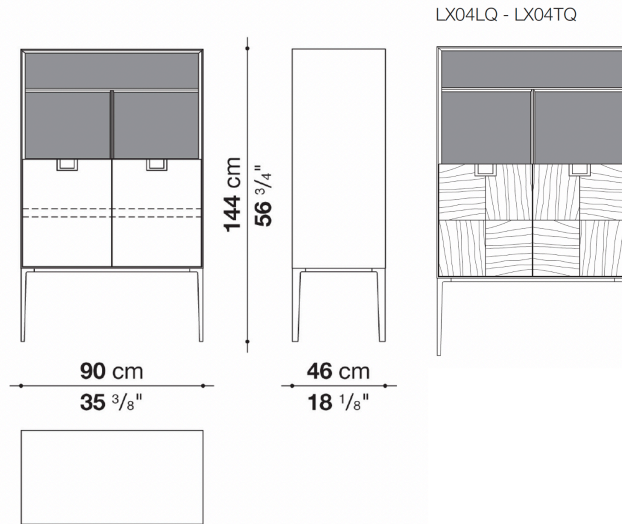

Storage unit with 2 hinged doors and open compartments cm 90

		Shellac	Patinated	Oak	Natural wenge	Tineo			
LX04	90ストレージ (オープンシェルフ、両開きドア)	1,578,500	1,578,500						
LX04LQ	90ストレージ (オープンシェルフ、両開きドア) ダミエ仕上げ			1,636,800	1,799,600				
LX04TQ	90ストレージ (オープンシェルフ、両開きドア) ダミエ仕上げ					1,736,900			

LX04, LX04LQ, LX04TQ

N.B. / 注意事項

LX04

本体・フロント：シェラック (ソイア6805G、レッド7110G、ブラック3764G)、またはパティネーテッド (グラファイト0139N、ブラウン0145N) よりお選びください。

オープンシェルフ内部：レッドグロッシー7110Lとなります。

ハンドル：ブロンズニッケル塗装0174Bとなります。

ドア内部・棚板：レッドグロッシー7110Lとなります。

脚部：本体と同色となります。

LX04LQ

本体・フロント(フロントのみダミエ仕上げ)：オーク (グレー0378G、ライト0374C、ブラック0381N)、またはナチュラルヴェンゲ0414Wよりお選びください。

オープンシェルフ内部：マットアンスラサイト塗装0712となります。

ハンドル：アンバー塗装0137A、またはグラファイト塗装0252Gよりお選びください。

ドア内部・棚板：マットアンスラサイト塗装0712となります。

脚部：ハンドルと同色となります。

LX04TQ

本体(天板・側面・背面)・脚部：ブラックシェラック3764Gとなります。

フロント(ダミエ仕上げ)：ティネオセミグロッシーシェラック0407Tとなります。

オープンシェルフ内部：レッドグロッシー7110Lとなります。

ハンドル：ブロンズニッケル塗装0174Bとなります。

ドア内部・棚板：レッドグロッシー7110Lとなります。

※棚板の位置は、上に46mm移動し設置させることも可能です。