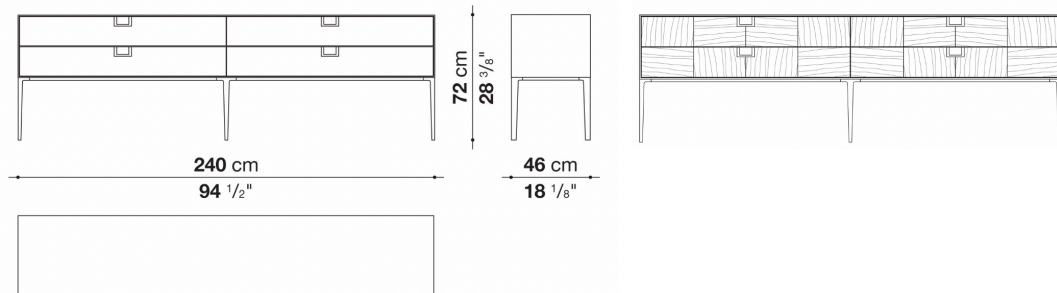

Console with 4 drawers cm 240 -1

		Shellac	Patinated	Oak	Natural wenge	Tineo			
LX08	240コンソール (ドロワー)	1,828,200	1,828,200						
LX08LQ	240コンソール (ドロワー) ダミエ仕上			1,879,900	2,066,900				
LX08TQ	240コンソール (ドロワー) ダミエ仕上					2,010,800			

LX08, LX08LQ, LX08TQ

N.B. / 注意事項

LX08

本体・フロント：シェラック (ソリア6805G、レッド7110G、ブラック3764G)、またはパティネーテッド (グラファイト0139N、ブラウン0145N) よりお選びください。

ハンドル：ブロンズニッケル塗装0174Bとなります。

ドロワー内部：ブロンズ色となります。

脚部：本体と同色となります。

LX08LQ

本体・フロント(フロントのみダミエ仕上)：オーク (グレー0378G、ライト0374C、ブラック0381N)、またはナチュラルヴェンゲ0414Wよりお選びください。

ハンドル：アンバー塗装0137A、またはグラファイト塗装0252Gよりお選びください。

ドロワー内部：ブロンズ色となります。

脚部：ハンドルと同色となります。

LX08TQ

本体(天板・側面・背面)・脚部：ブラックシェラック3764Gとなります。

フロント(ダミエ仕上)：ティネオセミグロッシーシェラック0407Tとなります。

ハンドル：ブロンズニッケル塗装0174Bとなります。

ドロワー内部：ブロンズ色となります。