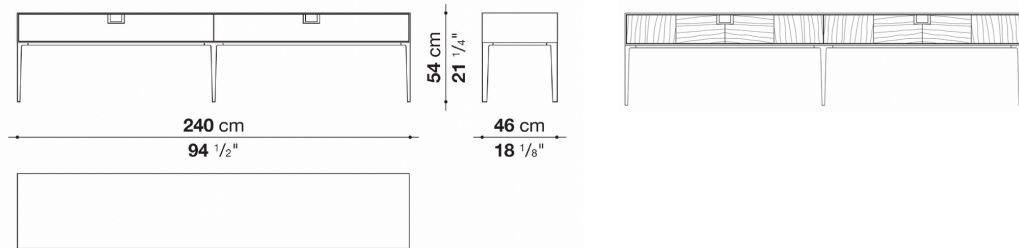

Console with 2 drawers cm 240 -1

		Shellac	Patinated	Oak	Natural wenge	Tineo			
LX22	240コンソール (ドロワー)	1,291,400	1,291,400						
LX22LQ	240コンソール (ドロワー) ダミエ仕上			1,384,900	1,468,500				
LX22TQ	240コンソール (ドロワー) ダミエ仕上					1,376,100			

LX22, LX22LQ, LX22TQ

N.B. / 注意事項

LX22

本体・フロント：シェラック (ソイア6805G、レッド7110G、ブラック3764G)、またはパティネーテッド (グラファイト0139N、ブラウン0145N) よりお選びください。

ハンドル：ブロンズニッケル塗装0174Bとなります。

ドロワー内部：ブロンズ色となります。

脚部：本体と同色となります。

LX22LQ

本体・フロント(フロントのみダミエ仕上)：オーク (グレー0378G、ライト0374C、ブラック0381N)、またはナチュラルヴェンゲ0414Wよりお選びください。

ハンドル：アンバー塗装0137A、またはグラファイト塗装0252Gよりお選びください。

ドロワー内部：ブロンズ色となります。

脚部：ハンドルと同色となります。

LX22TQ

本体(天板・側面・背面)・脚部：ブラックシェラック3764Gとなります。

フロント(ダミエ仕上)：ティネオセミグロッシェラック0407Tとなります。

ハンドル：ブロンズニッケル塗装0174Bとなります。

ドロワー内部：ブロンズ色となります。