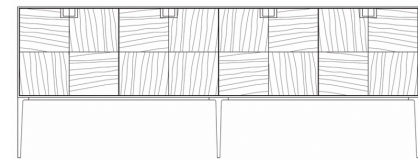

LX13LQ - LX13TQ