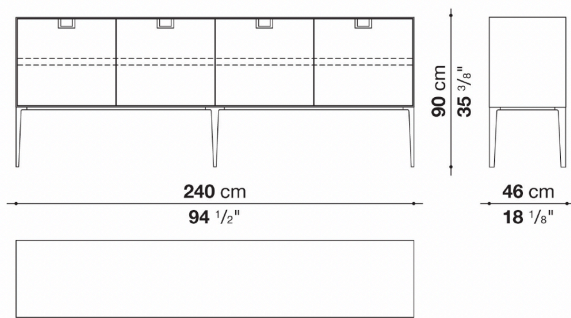

Sideboard with 4 hinged doors cm 240 -1

		Shellac	Patinated	Oak	Natural wenge	Tineo				
LX13	240サイドボード (ドア)	2,329,800	2,329,800							
LX13LQ	240サイドボード (ドア) ダミ工仕上			2,367,200	2,604,800					
LX13TQ	240サイドボード (ドア) ダミ工仕上					2,561,900				

LX13, LX13LQ, LX13TQ