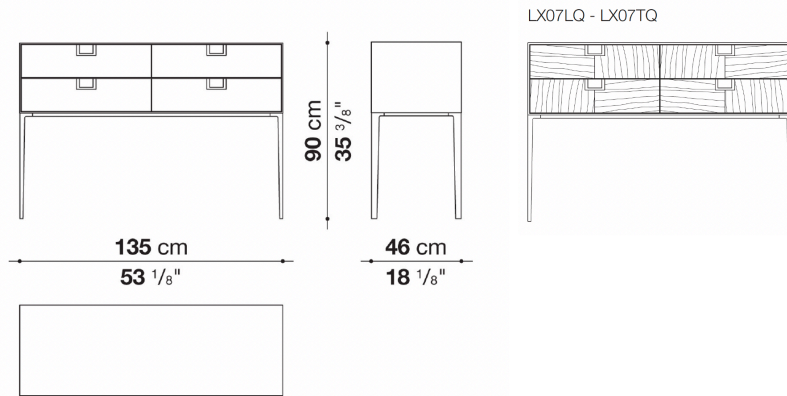

Console with 4 drawers cm 135 -2

		Shellac	Patinated	Oak	Natural wenge	Tineo			
LX07	135コンソール (ドロワー)	1,401,400	1,401,400						
LX07LQ	135コンソール (ドロワー) ダミエ 仕上			1,320,000	1,450,900				
LX07TQ	135コンソール (ドロワー) ダミエ 仕上					1,541,100			

LX07, LX07LQ, LX07TQ

N.B. / 注意事項

LX07

本体・フロント：シェラック (ソイア6805G、レッド7110G、ブラック3764G)、またはパティネーテッド (グラフアイト0139N、ブラウン0145N) よりお選びください。

ハンドル：ブロンズニッケル塗装0174Bとなります。

ドロワー内部：ブロンズ色となります。

脚部：本体と同色となります。

LX07LQ

本体・フロント(フロントのみダミエ仕上)：オーク (グレー0378G、ライト0374C、ブラック0381N)、またはナチュラルヴェンゲ0414Wよりお選びください。

ハンドル：アンバー塗装0137A、またはグラフアイト塗装0252Gよりお選びください。

ドロワー内部：ブロンズ色となります。

脚部：ハンドルと同色となります。

LX07TQ

本体(天板・側面・背面)・脚部：ブラックシェラック3764Gとなります。

フロント(ダミエ仕上)：ティネオセミグロッシェラック0407Tとなります。

ハンドル：ブロンズニッケル塗装0174Bとなります。

ドロワー内部：ブロンズ色となります。