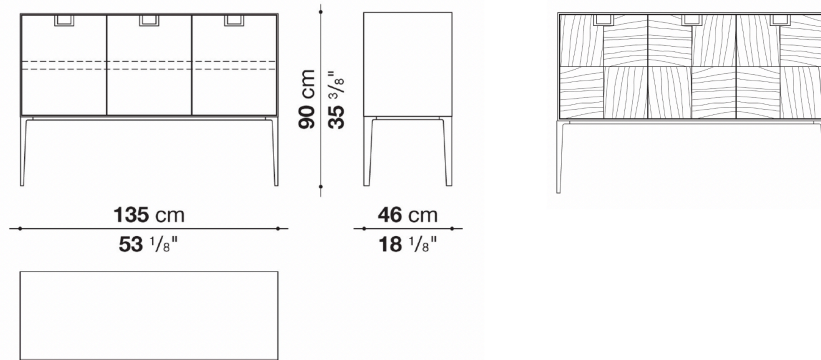

Sideboard with 3 hinged doors cm 135 -1

		Shellac	Patinated	Oak	Natural wenge	Tineo			
LX14	135サイドボード (ドア)	1,554,300	1,554,300						
LX14LQ	135サイドボード (ドア) ダミ工仕上			1,580,700	1,738,000				
LX14TQ	135サイドボード (ドア) ダミ工仕上					1,710,500			

LX14, LX14LQ, LX14TQ

N.B. / 注意事項

LX14

本体・フロント：シェラック (ソリア6805G、レッド7110G、ブラック3764G)、またはパティネーテッド (グラファイト0139N、ブラウン0145N) よりお選びください。

ハンドル：ブロンズニッケル塗装0174Bとなります。

ドア内部・棚板：レッドグロッシー7110Lとなります。

脚部：フレームと同色となります。

LX14LQ

本体・フロント(フロントのみダミ工仕上)：オーク (グレー0378G、ライト0374C、ブラック0381N)、またはナチュラルヴェンゲ0414Wよりお選びください。

ハンドル：アンバー塗装0137A、またはグラファイト塗装0252Gよりお選びください。

ドア内部・棚板：マットアンスラサイト塗装0712となります。

脚部：ハンドルと同色となります。

LX14TQ

本体(天板・側面・背面)・脚部：ブラックシェラック3764Gとなります。

フロント(ダミ工仕上)：ティネオセミグロッシーシェラック0407Tとなります。

ハンドル：ブロンズニッケル塗装0174Bとなります。

ドア内部・棚板：レッドグロッシー7110Lとなります。

※棚板の位置は、上に46mm移動し設置させることも可能です。