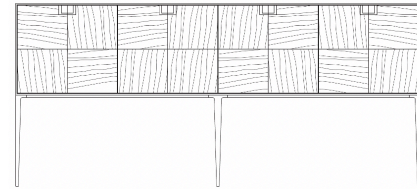

LX11LQ - LX11TQ