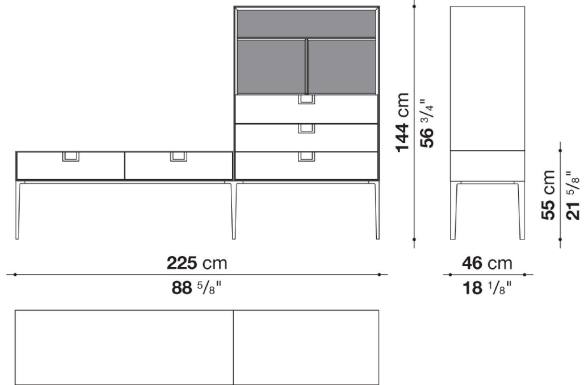

LX15D

N.B. / 注意事項

LX15S / LX15D

本体・フロント：シェラック (ソリア6805G、レッド7110G、ブラック3764G)、またはパティネーテッド (グラファイト0139N、ブラウン0145N) よりお選びください。

オープンシェルフ内部：レッドグロッシー7110Lとなります。

ハンドル：ブロンズニッケル塗装0174Bとなります。

ドロワー内部：ブロンズ色となります。

脚部：フレームと同色となります。