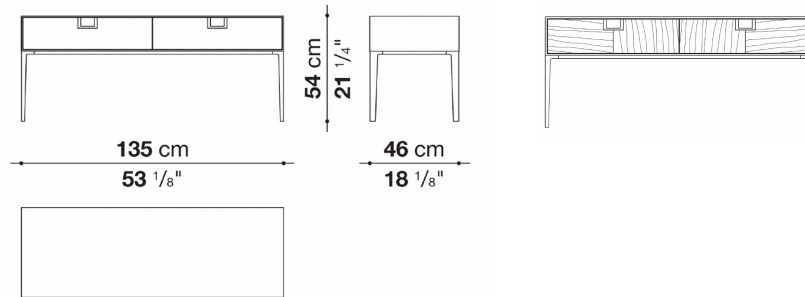

Console with 2 drawers cm 135

		Shellac	Patinated	Oak	Natural wenge	Tineo			
LX10	135コンソール (ドロワー)	1,045,000	1,045,000						
LX10LQ	135コンソール (ドロワー) ダミエ仕上			1,008,700	1,109,900				
LX10TQ	135コンソール (ドロワー) ダミエ仕上					1,149,500			

LX10, LX10LQ, LX10TQ

N.B. / 注意事項

LX10

本体・フロント：シェラック (ソイア6805G、レッド7110G、ブラック3764G)、またはパティネーテッド (グラフアイト0139N、ブラウン0145N) よりお選びください。

ハンドル：ブロンズニッケル塗装0174Bとなります。

ドロワー内部：ブロンズ色となります。

脚部：本体と同色となります。

LX10LQ

本体・フロント(フロントのみダミエ仕上)：オーク (グレー0378G、ライト0374C、ブラック0381N)、またはナチュラルヴェンゲ0414Wよりお選びください。

ハンドル：アンバー塗装0137A、またはグラフアイト塗装0252Gよりお選びください。

ドロワー内部：ブロンズ色となります。

脚部：ハンドルと同色となります。

LX10TQ

本体(天板・側面・背面)・脚部：ブラックシェラック3764Gとなります。

フロント(ダミエ仕上)：ティネオセミグロッシーシェラック0407Tとなります。

ハンドル：ブロンズニッケル塗装0174Bとなります。

ドロワー内部：ブロンズ色となります。