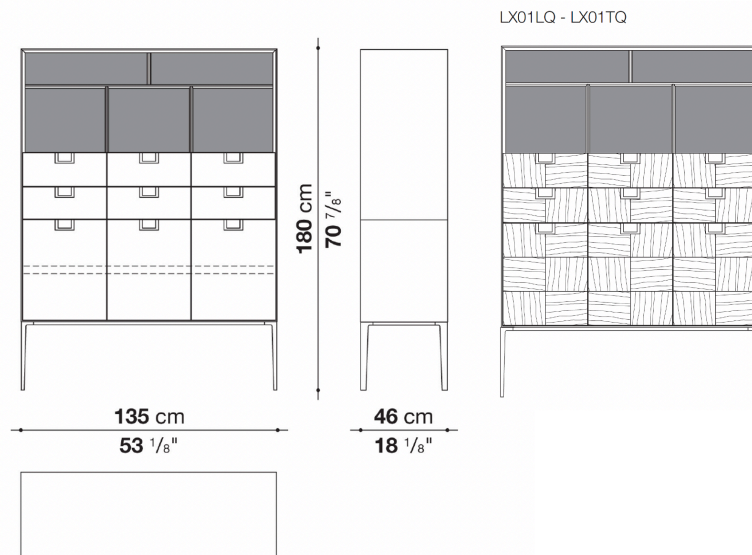

Storage unit with 3 hinged doors and 6 drawers and open compartments cm 135

		Shellac	Patinated	Oak	Natural wenge	Tineo			
LX01	135ストレージ (オープンシェルフ、ドロワー、ドア)	3,367,100	3,367,100						
LX01LQ	135ストレージ (オープンシェルフ、ドロワー、ドア)ダミエ仕上			3,421,000	3,763,100				
LX01TQ	135ストレージ (オープンシェルフ、ドロワー、ドア)ダミエ仕上						3,703,700		

LX01, LX01LQ, LX01TQ

N.B. / 注意事項

LX01

本体・フロント (1色の場合) : シェラック (ソリア6805G、レッド7110G、ブラック3764G)、またはパティナーテッド (グラファイト0139N、ブラウン0145N) よりお選びください。
本体・フロント (2色の場合) : オープンシェルフ天板・背面・側面からドロワー側面・背面まで1色、ドロワー前面と両開きドア前面・側面・背面まで1色を指定いただけます。
シェラック (ソリア6805G、レッド7110G、ブラック3764G) よりお選びください。
オープンシェルフ内部 : レッドグロッシー7110Lとなります。
ハンドル : ブロンズニッケル塗装0174Bとなります。
ドロワー内部 : ブロンズ色となります。
ドア内部・棚板 : レッドグロッシー7110Lとなります。
脚部 : 本体と同色となります。2色の場合は、下段と同色となります。

LX01LQ

本体・フロント(フロントのみダミエ仕上) : オーク (グレー0378G、ライト0374C、ブラック0381N)、またはナチュラルウエンゲ0414Wよりお選びください。
オープンシェルフ内部 : マットアンスラサイト塗装0712となります。
ハンドル : アンバー塗装0137A、またはグラファイト塗装0252Gよりお選びください。
ドロワー内部 : ブロンズ色となります。
内部・棚板 : マットアンスラサイト塗装0712となります。
脚部 : ハンドルと同色となります。

LX01TQ

本体(天板・側面・背面)・脚部 : ブラックシェラック3764Gとなります。
フロント(ダミエ仕上) : ティネオセミグロッシーシェラック0407Tとなります。
オープンシェルフ内部 : レッドグロッシー7110Lとなります。
ハンドル : ブロンズニッケル塗装0174Bとなります。
ドロワー内部 : ブロンズ色となります。
内部・棚板 : レッドグロッシー7110Lとなります。

※棚板の位置は、上に46mm移動し設置させることも可能です。