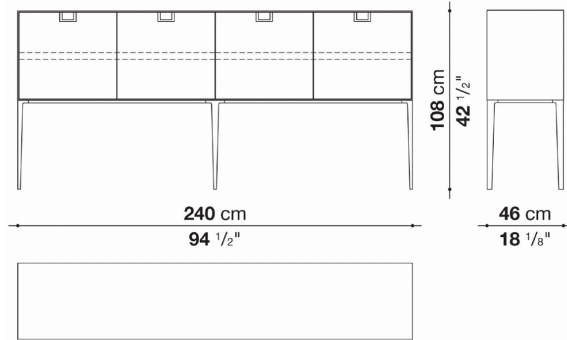

Sideboard with 4 hinged doors cm 240 -2

		Shellac	Patinated	Oak	Natural wenge	Tineo			
LX11	240サイドボード (ドア)	2,394,700	2,394,700						
LX11LQ	240サイドボード (ドア) ダミ工仕上			2,433,200	2,677,400				
LX11TQ	240サイドボード (ドア) ダミ工仕上					2,632,300			

LX11, LX11LQ, LX11TQ