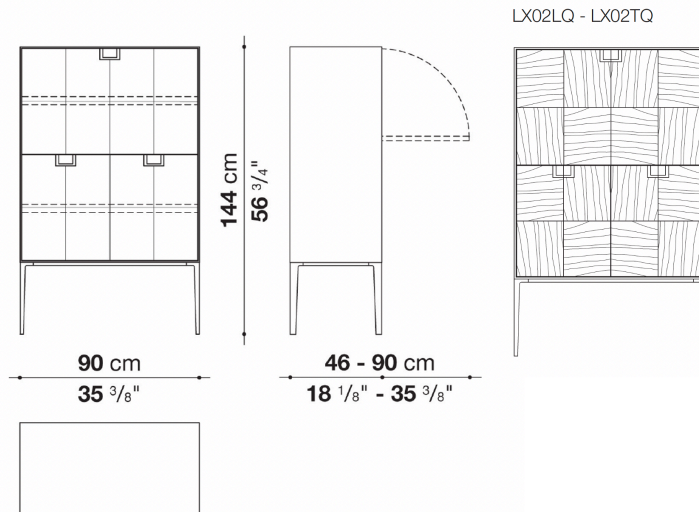

Storage unit with 2 hinged doors and 1 flap door cm 90

		Shellac	Patinated	Oak	Natural wenge	Tineo			
LX02	90 ストレージ (上段フラップドア、下段両開きドア)	1,992,100	1,992,100						
LX02LQ	90 ストレージ (上段フラップドア、下段両開きドア) ダミエ仕上			2,285,800	2,514,600				
LX02TQ	90 ストレージ (上段フラップドア、下段両開きドア) ダミエ仕上					2,329,800			

LX02, LX02LQ, LX02TQ

N.B. / 注意事項

LX02

本体・フロント：シェラック (ソイア6805G、レッド7110G、ブラック3764G)、またはパティネーテッド (グラフアイト0139N、ブラウン0145N) よりお選びください。

ハンドル：ブロンズニッケル塗装0174Bとなります。

フラップドア内部：レッドグロッシー7110Lとなり、ミラー部分はMDFパネルにラミネート仕上げとなります。

ドア内部・棚板：レッドグロッシー7110Lとなります。

脚部：本体と同色となります。

LX02LQ

本体・フロント(フロントのみダミエ仕上)：オーク (グレー0378G、ライト0374C、ブラック0381N)、またはナチュラルヴェンゲ0414Wよりお選びください。

ハンドル：アンバー塗装0137A、またはグラフアイト塗装0252Gよりお選びください。

フラップドア内部：レッドグロッシー7110Lとなり、ミラー部分はMDFパネルにラミネート仕上げとなります。

ドア内部・棚板：マットアンスラサイト塗装0712となります。

脚部：ハンドルと同色となります。

LX02TQ

本体(天板・側面・背面)・脚部：ブラックシェラック3764Gとなります。

フロント(ダミエ仕上)：ティネオセミグロッシーシェラック0407Tとなります。

ハンドル：ブロンズニッケル塗装0174Bとなります。

ドアフラップドア内部：レッドグロッシー7110Lとなり、ミラー部分はMDFパネルにラミネート仕上げとなります。

内部・棚板：レッドグロッシー7110Lとなります。

※棚板の位置は、上に46mm移動し設置させることも可能です。