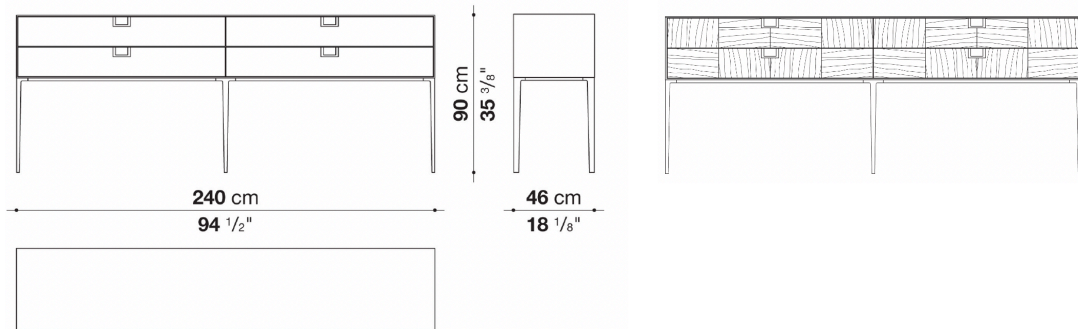

Console with 4 drawers cm 240 -2

		Shellac	Patinated	Oak	Natural wenge	Tineo			
LX06	240コンソール (ドロワー)	1,996,500	1,996,500						
LX06LQ	240コンソール (ドロワー) ダミエ仕上			2,055,900	2,261,600				
LX06TQ	240コンソール (ドロワー) ダミエ仕上					2,196,700			

LX06, LX06LQ, LX06TQ

N.B. / 注意事項

LX06

本体・フロント：シェラック (ソイア6805G、レッド7110G、ブラック3764G)、またはパティネーテッド (グラフアイト0139N、ブラウン0145N) よりお選びください。

ハンドル：ブロンズニッケル塗装0174Bとなります。

ドロワー内部：ブロンズ色となります。

脚部：本体と同色となります。

LX06LQ

本体・フロント(フロントのみダミエ仕上)：オーク (グレー0378G、ライト0374C、ブラック0381N)、またはナチュラルウエング0414Wよりお選びください。

ハンドル：アンバー塗装0137A、またはグラフアイト塗装0252Gよりお選びください。

ドロワー内部：ブロンズ色となります。

脚部：ハンドルと同色となります。

LX06TQ

本体(天板・側面・背面)・脚部：ブラックシェラック3764Gとなります。

フロント(ダミエ仕上)：ティネオセミグロッシェラック0407Tとなります。

ハンドル：ブロンズニッケル塗装0174Bとなります。

ドロワー内部：ブロンズ色となります。