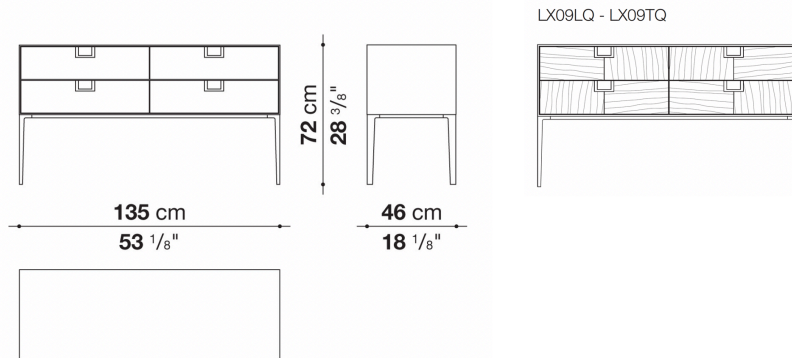

Console with 4 drawers cm 135 -1

		Shellac	Patinated	Oak	Natural wenge	Tineo			
LX09	135コンソール (ドロワー)	1,357,400	1,357,400						
LX09LQ	135コンソール (ドロワー) ダミエ 仕上			1,307,900	1,438,800				
LX09TQ	135コンソール (ドロワー) ダミエ 仕上					1,493,800			

LX09, LX09LQ, LX09TQ

N.B. / 注意事項

LX09

本体・フロント：シェラック (ソイア6805G、レッド7110G、ブラック3764G)、またはパティネーテッド (グラファイト0139N、ブラウン0145N) よりお選びください。

ハンドル：ブロンズニッケル塗装0174Bとなります。

ドロワー内部：ブロンズ色となります。

脚部：本体と同色となります。

LX09LQ

本体・フロント(フロントのみダミエ仕上)：オーク (グレー0378G、ライト0374C、ブラック0381N)、またはナチュラルヴェンゲ0414Wよりお選びください。

ハンドル：アンバー塗装0137A、またはグラファイト塗装0252Gよりお選びください。

ドロワー内部：ブロンズ色となります。

脚部：ハンドルと同色となります。

LX09TQ

本体(天板・側面・背面)・脚部：ブラックシェラック3764Gとなります。

フロント(ダミエ仕上)：ティネオセミグロッシェラック0407Tとなります。

ハンドル：ブロンズニッケル塗装0174Bとなります。

ドロワー内部：ブロンズ色となります。