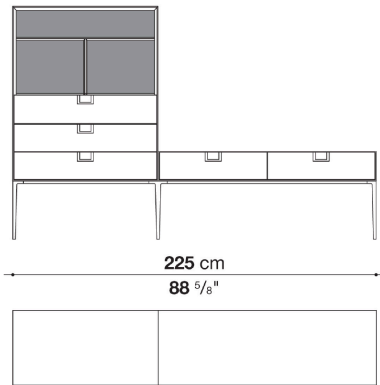

Left and right storage unit with 5 drawers, open compartments cm 225

		Shellac	Patinated						
LX15S	225レフトストレージ (オープンシェルフ、ドロワー)	2,456,300	2,456,300						
LX15D	225ライトストレージ (オープンシェルフ、ドロワー)	2,456,300	2,456,300						

LX15S