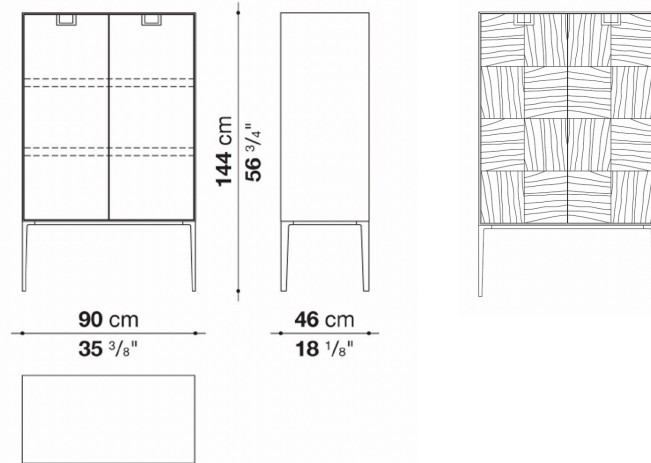

Storage unit with 2 hinged doors cm 90

		Oak	Patinated	Shellac	Natural wenge	Tineo				
LX03	90ストレージ (両開きドア)		1,757,800	1,757,800						
LX03LQ	90ストレージ (両開きドア) ダミエ仕上	1,994,300			2,194,500					
LX03TQ	90ストレージ (両開きドア) ダミエ仕上					2,021,800				

LX03, LX03LQ, LX03TQ

N.B. / 注意事項

LX03

本体・フロント：シエラック (ソイア6805G、レッド7110G、ブラック3764G)、またはパティネーテッド (グラファイト0139N、ブラウン0145N) よりお選びください。

ハンドル：ブロンズニッケル塗装0174Bとなります。

内部・棚板：レッドグロッシー7110Lとなります。

脚部：本体と同色となります。

LX03LQ

本体・フロント(フロントのみダミエ仕上)：オーク (グレー0378G、ライト0374C、ブラック0381N)、またはナチュラルウエンゲ0414Wよりお選びください。

ハンドル：アンバー塗装0137A、またはグラファイト塗装0252Gよりお選びください。

内部・棚板：マットアンスラサイト塗装0712となります。

脚部：ハンドルと同色となります。

LX03TQ

本体(天板・側面・背面)・脚部：ブラックシエラック3764Gとなります。

フロント(ダミエ仕上)：ティネオセミグロッシーシエラック0407Tとなります。

ハンドル：ブロンズニッケル塗装0174Bとなります。

内部・棚板：レッドグロッシー7110Lとなります。

※棚板の位置は、上に46mm移動し設置させることも可能です。