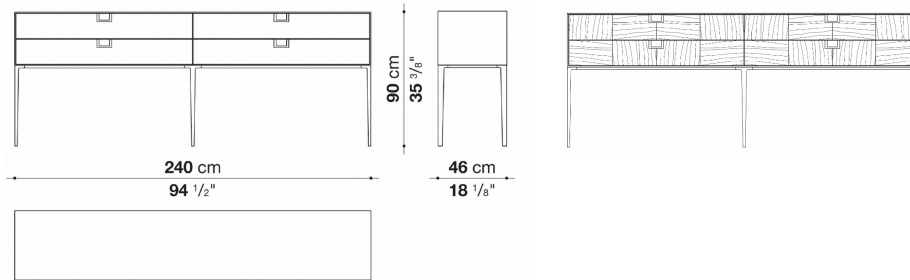

Console with 4 drawers cm 240 -2

		Oak	Patinated	Shellac	Natural wenge	Tineo				
LX06	240コンソール (ドロー)		2,324,300	2,324,300						
LX06LQ	240コンソール (ドロー) ダミエ仕上	2,393,600			2,633,400					
LX06TQ	240コンソール (ドロー) ダミエ仕上					2,556,400				

LX06, LX06LQ, LX06TQ

N.B. / 注意事項

LX06

本体・フロント：シェラック (ソイア6805G、レッド7110G、ブラック3764G)、またはパティネーテッド (グラファイト0139N、ブラウン0145N) よりお選びください。

ハンドル：ブロンズニッケル塗装0174Bとなります。

ドロー内部：ブロンズ色となります。

脚部：本体と同色となります。

LX06LQ

本体・フロント(フロントのみダミエ仕上)：オーク (グレー0378G、ライト0374C、ブラック0381N)、またはナチュラルヴェンゲ0414Wよりお選びください。

ハンドル：アンバー塗装0137A、またはグラファイト塗装0252Gよりお選びください。

ドロー内部：ブロンズ色となります。

脚部：ハンドルと同色となります。

LX06TQ

本体(天板・側面・背面)・脚部：ブラックシェラック3764Gとなります。

フロント(ダミエ仕上)：ティネオセミグロッシェラック0407Tとなります。

ハンドル：ブロンズニッケル塗装0174Bとなります。

ドロー内部：ブロンズ色となります。