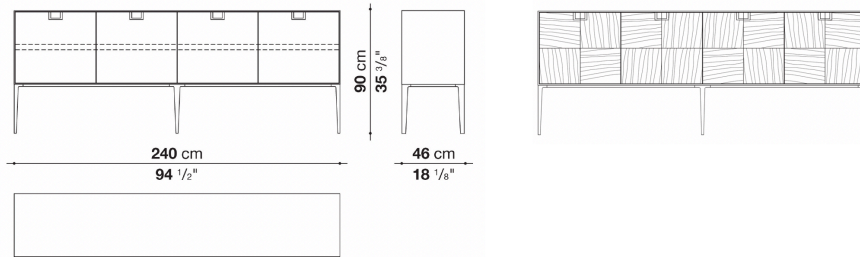

Sideboard with 4 hinged doors cm 240 -1

		Oak	Patinated	Shellac	Natural wenge	Tineo				
LX13	240サイドボード (ドア)		2,711,500	2,711,500						
LX13LQ	240サイドボード (ドア) ダミエ仕上	2,755,500			3,031,600					
LX13TQ	240サイドボード (ドア) ダミエ仕上					2,982,100				

LX13, LX13LQ, LX13TQ

N.B. / 注意事項

LX13

本体・フロント：シェラック (ソイア6805G、レッド7110G、ブラック3764G)、またはパティネーテッド (グラファイト0139N、ブラウン0145N) よりお選びください。

ハンドル：ブロンズニッケル塗装0174Bとなります。

ドア内部・棚板：レッドグロッシー7110Lとなります。

脚部：本体と同色となります。

LX13LQ

本体・フロント(フロントのみダミエ仕上)：オーク (グレー0378G、ライト0374C、ブラック0381N)、またはナチュラルヴェング0414Wよりお選びください。

ハンドル：アンバー塗装0137A、またはグラファイト塗装0252Gよりお選びください。

ドア内部・棚板：マットアンスラサイト塗装0712となります。

脚部：ハンドルと同色となります。

LX13TQ

本体(天板・側面・背面)・脚部：ブラックシェラック3764Gとなります。

フロント(ダミエ仕上)：ティネオセミグロッシーシェラック0407Tとなります。

ハンドル：ブロンズニッケル塗装0174Bとなります。

ドア内部・棚板：グロッシーブリックレッド7110Lとなります。

※棚板の位置は、上に46mm移動し設置させることも可能です。