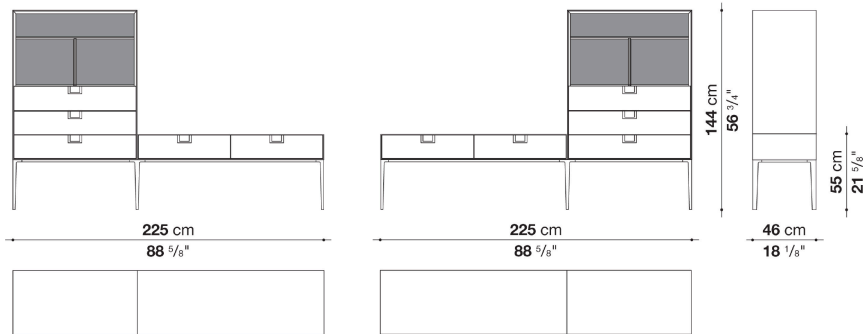

Left and right storage unit with 5 drawers, open compartments cm 225

		Patinated	Shellac						
LX15S	225レフトストレージ (オープンシェルフ、ドロワー)	2,858,900	2,858,900						
LX15D	225ライトストレージ (オープンシェルフ、ドロワー)	2,858,900	2,858,900						

LX15S

LX15D

N.B. / 注意事項

LX15S / LX15D

本体・フロント：シェラック (ソイア6805G、レッド7110G、ブラック3764G)、またはパティネーテッド (グラファイト0139N、ブラウン0145N) よりお選びください。

オープンシェルフ内部：レッドグロッシー7110Lとなります。

ハンドル：ブロンズニッケル塗装0174Bとなります。

ドロワー内部：ブロンズ色となります。

脚部：フレームと同色となります。