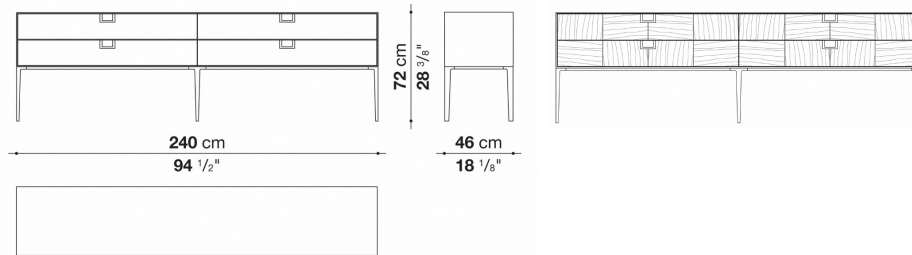

Console with 4 drawers cm 240 -1

		Oak	Patinated	Shellac	Natural wenge	Tineo				
LX08	240コンソール (ドロー)		2,127,400	2,127,400						
LX08LQ	240コンソール (ドロー) ダミエ仕上	2,187,900			2,406,800					
LX08TQ	240コンソール (ドロー) ダミエ仕上					2,340,800				

LX08, LX08LQ, LX08TQ

N.B. / 注意事項

LX08

本体・フロント：シェラック (ソイア6805G、レッド7110G、ブラック3764G)、またはパティネーテッド (グラファイト0139N、ブラウン0145N) よりお選びください。

ハンドル：ブロンズニッケル塗装0174Bとなります。

ドロー内部：ブロンズ色となります。

脚部：本体と同色となります。

LX08LQ

本体・フロント(フロントのみダミエ仕上)：オーク (グレー0378G、ライト0374C、ブラック0381N)、またはナチュラルヴェンゲ0414Wよりお選びください。

ハンドル：アンバー塗装0137A、またはグラファイト塗装0252Gよりお選びください。

ドロー内部：ブロンズ色となります。

脚部：ハンドルと同色となります。

LX08TQ

本体(天板・側面・背面)・脚部：ブラックシェラック3764Gとなります。

フロント(ダミエ仕上)：ティネオセミグロッシェラック0407Tとなります。

ハンドル：ブロンズニッケル塗装0174Bとなります。

ドロー内部：ブロンズ色となります。