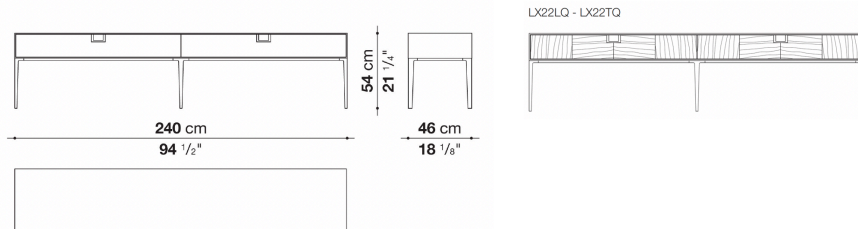

Console with 2 drawers cm 240 -1

		Oak	Patinated	Shellac	Natural wenge	Tineo				
LX22	240コンソール (ドローワー)		1,503,700	1,503,700						
LX22LQ	240コンソール (ドローワー) ダミエ仕上	1,611,500			1,709,400					
LX22TQ	240コンソール (ドローワー) ダミエ仕上					1,601,600				

LX22, LX22LQ, LX22TQ

N.B. / 注意事項

LX22

本体・フロント：シェラック (ソイア6805G、レッド7110G、ブラック3764G)、またはパティネーテッド (グラファイト0139N、ブラウン0145N) よりお選びください。

ハンドル：ブロンズニッケル塗装0174Bとなります。

ドローワー内部：ブロンズ色となります。

脚部：本体と同色となります。

LX22LQ

本体・フロント(フロントのみダミエ仕上)：オーク (グレー0378G、ライト0374C、ブラック0381N)、またはナチュラルヴェンゲ0414Wよりお選びください。

ハンドル：アンバー塗装0137A、またはグラファイト塗装0252Gよりお選びください。

ドローワー内部：ブロンズ色となります。

脚部：ハンドルと同色となります。

LX22TQ

本体(天板・側面・背面)・脚部：ブラックシェラック3764Gとなります。

フロント(ダミエ仕上)：ティネオセミグロッシェラック0407Tとなります。

ハンドル：ブロンズニッケル塗装0174Bとなります。

ドローワー内部：ブロンズ色となります。