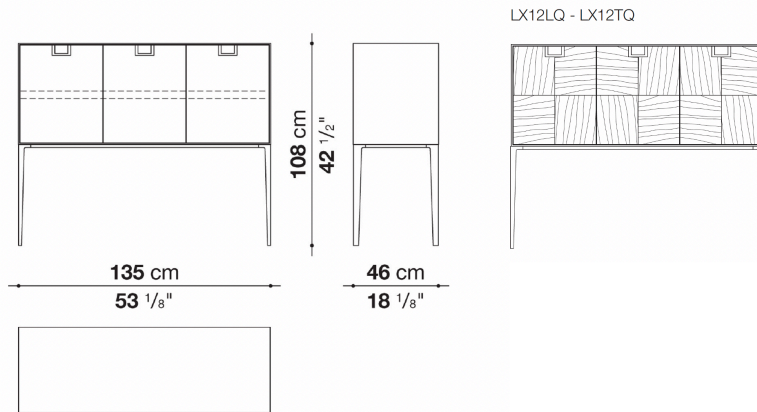

Sideboard with 3 hinged doors cm 135 -2

		Oak	Patinated	Shellac	Natural wenge	Tineo			
LX12	135サイドボード (ドア)		1,861,200	1,861,200					
LX12LQ	135サイドボード (ドア) ダミエ仕上	1,889,800			2,079,000				
LX12TQ	135サイドボード (ドア) ダミエ仕上					2,046,000			

LX12, LX12LQ, LX12TQ

N.B. / 注意事項

LX12

本体・フロント：シェラック (ソイア6805G、レッド7110G、ブラック3764G)、またはパティネーテッド (グラフアイト0139N、ブラウン0145N) よりお選びください。

ハンドル：ブロンズニッケル塗装0174Bとなります。

ドア内部・棚板：レッドグロッシー7110Lとなります。

脚部：本体と同色となります。

LX12LQ

本体・フロント(フロントのみダミエ仕上)：オーク (グレー0378G、ライト0374C、ブラック0381N)、またはナチュラルヴェンゲ0414Wよりお選びください。

ハンドル：アンバー塗装0137A、またはグラフアイト塗装0252Gよりお選びください。

ドア内部・棚板：マットアンスラサイト塗装0712となります。

脚部：ハンドルと同色となります。

LX12TQ

本体(天板・側面・背面)・脚部：ブラックシェラック3764Gとなります。

フロント(ダミエ仕上)：ティネオセミグロッシーシェラック0407Tとなります。

ハンドル：ブロンズニッケル塗装0174Bとなります。

ドア内部・棚板：レッドグロッシー7110Lとなります。

※棚板の位置は、上に46mm移動し設置させることも可能です。