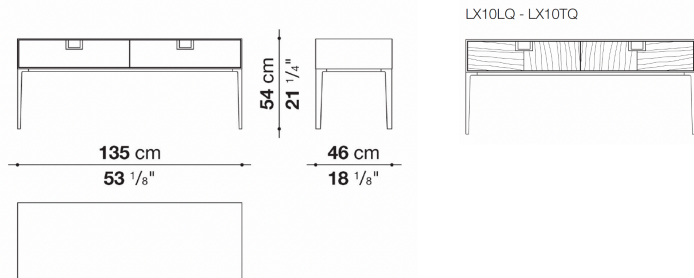

Console with 2 drawers cm 135

		Oak	Patinated	Shellac	Natural wenge	Tineo				
LX10	135コンソール (ドロー)		1,216,600	1,216,600						
LX10LQ	135コンソール (ドロー) ダミエ仕上	1,173,700			1,291,400					
LX10TQ	135コンソール (ドロー) ダミエ仕上					1,337,600				

LX10, LX10LQ, LX10TQ

N.B. / 注意事項

LX10

本体・フロント：シェラック (ソイア6805G、レッド7110G、ブラック3764G)、またはパティネーテッド (グラファイト0139N、ブラウン0145N) よりお選びください。

ハンドル：ブロンズニッケル塗装0174Bとなります。

ドロー内部：ブロンズ色となります。

脚部：本体と同色となります。

LX10LQ

本体・フロント(フロントのみダミエ仕上)：オーク (グレー0378G、ライト0374C、ブラック0381N)、またはナチュラルウェンゲ0414Wよりお選びください。

ハンドル：アンバー塗装0137A、またはグラファイト塗装0252Gよりお選びください。

ドロー内部：ブロンズ色となります。

脚部：ハンドルと同色となります。

LX10TQ

本体(天板・側面・背面)・脚部：ブラックシェラック3764Gとなります。

フロント(ダミエ仕上)：ティネオセミグロッシーシェラック0407Tとなります。

ハンドル：ブロンズニッケル塗装0174Bとなります。

ドロー内部：ブロンズ色となります。