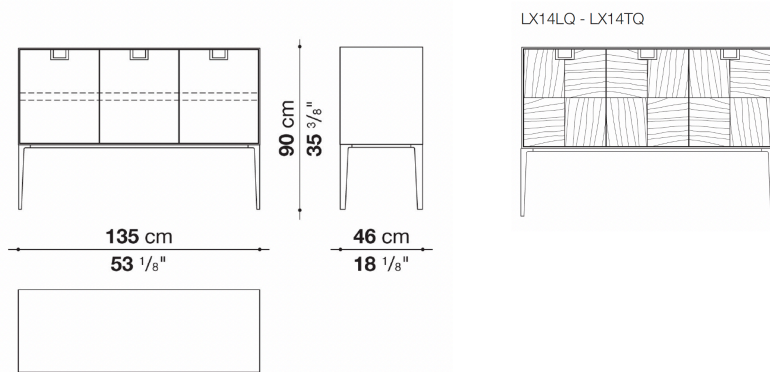

Sideboard with 3 hinged doors cm 135 -1

		Oak	Patinated	Shellac	Natural wenge	Tineo				
LX14	135サイドボード (ドア)		1,810,600	1,810,600						
LX14LQ	135サイドボード (ドア) ダミエ仕上	1,839,200			2,024,000					
LX14TQ	135サイドボード (ドア) ダミエ仕上					1,991,000				

LX14, LX14LQ, LX14TQ

N.B. / 注意事項

LX14

本体・フロント：シエラック (ソイア6805G、レッド7110G、ブラック3764G)、またはパティネーテッド (グラフアイト0139N、ブラウン0145N) よりお選びください。

ハンドル：ブロンズニッケル塗装0174Bとなります。

ドア内部・棚板：レッドグロッシー7110Lとなります。

脚部：フレームと同色となります。

LX14LQ

本体・フロント(フロントのみダミエ仕上)：オーク (グレー0378G、ライト0374C、ブラック0381N)、またはナチュラルヴェング0414Wよりお選びください。

ハンドル：アンバー塗装0137A、またはグラフアイト塗装0252Gよりお選びください。

ドア内部・棚板：マットアンスラサイト塗装0712となります。

脚部：ハンドルと同色となります。

LX14TQ

本体(天板・側面・背面)・脚部：ブラックシエラック3764Gとなります。

フロント(ダミエ仕上)：ティネオセミグロッシーシエラック0407Tとなります。

ハンドル：ブロンズニッケル塗装0174Bとなります。

ドア内部・棚板：レッドグロッシー7110Lとなります。

※棚板の位置は、上に46mm移動し設置させることも可能です。