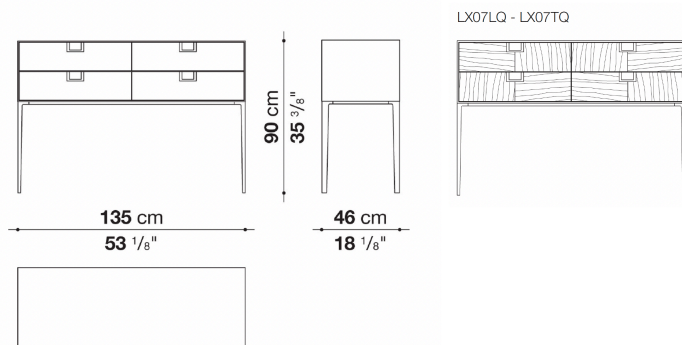

Console with 4 drawers cm 135 -2

		Oak	Patinated	Shellac	Natural wenge	Tineo				
LX07	135コンソール (ドローワー)		1,631,300	1,631,300						
LX07LQ	135コンソール (ドローワー) ダミエ仕上	1,536,700			1,689,600					
LX07TQ	135コンソール (ドローワー) ダミエ仕上					1,793,000				

LX07, LX07LQ, LX07TQ

N.B. / 注意事項

LX07

本体・フロント：シェラック (ソイア6805G、レッド7110G、ブラック3764G)、またはパティネーテッド (グラファイト0139N、ブラウン0145N) よりお選びください。

ハンドル：ブロンズニッケル塗装0174Bとなります。

ドローワー内部：ブロンズ色となります。

脚部：本体と同色となります。

LX07LQ

本体・フロント(フロントのみダミエ仕上)：オーク (グレー0378G、ライト0374C、ブラック0381N)、またはナチュラルヴェング0414Wよりお選びください。

ハンドル：アンバー塗装0137A、またはグラファイト塗装0252Gよりお選びください。

ドローワー内部：ブロンズ色となります。

脚部：ハンドルと同色となります。

LX07TQ

本体(天板・側面・背面)・脚部：ブラックシェラック3764Gとなります。

フロント(ダミエ仕上)：ティネオセミグロッシーシェラック0407Tとなります。

ハンドル：ブロンズニッケル塗装0174Bとなります。

ドローワー内部：ブロンズ色となります。