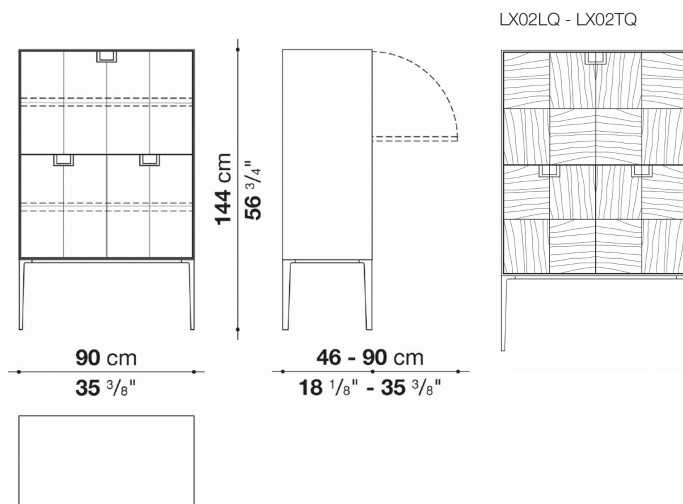

Storage unit with 2 hinged doors and 1 flap door cm 90

		Oak	Patinated	Shellac	Natural wenge	Tineo				
LX02	90 ストレージ (上段フラップドア、下段両開きドア)		2,318,800	2,318,800						
LX02LQ	90 ストレージ (上段フラップドア、下段両開きドア) ダミ工仕上	2,660,900			2,927,100					
LX02TQ	90 ストレージ (上段フラップドア、下段両開きドア) ダミ工仕上					2,712,600				

LX02, LX02LQ, LX02TQ

N.B. / 注意事項

LX02

本体・フロント：シエラック (ソリア6805G、レッド7110G、ブラック3764G)、またはパティネーテッド (グラファイト0139N、ブラウン0145N) よりお選びください。

ハンドル：ブロンズニッケル塗装0174Bとなります。

フラップドア内部：レッドグロッシー7110Lとなり、ミラー部分はMDFパネルにラミネート仕上げとなります。

ドア内部・棚板：レッドグロッシー7110Lとなります。

脚部：本体と同色となります。

LX02LQ

本体・フロント(フロントのみダミ工仕上)：オーク (グレー0378G、ライト0374C、ブラック0381N)、またはナチュラルヴェンゲ0414Wよりお選びください。

ハンドル：アンバー塗装0137A、またはグラファイト塗装0252Gよりお選びください。

フラップドア内部：マットアンスラサイト塗装0712となり、ミラー部分はMDFパネルにラミネート仕上げとなります。

ドア内部・棚板：マットアンスラサイト塗装0712となります。

脚部：ハンドルと同色となります。

LX02TQ

本体(天板・側面・背面)・脚部：ブラックシエラック3764Gとなります。

フロント(ダミ工仕上)：ティネオセミグロッシーシエラック0407Tとなります。

ハンドル：ブロンズニッケル塗装0174Bとなります。

ドアフラップドア内部：レッドグロッシー7110Lとなり、ミラー部分はMDFパネルにラミネート仕上げとなります。

内部・棚板：レッドグロッシー7110Lとなります。

※棚板の位置は、上に46mm移動し設置させることも可能です。