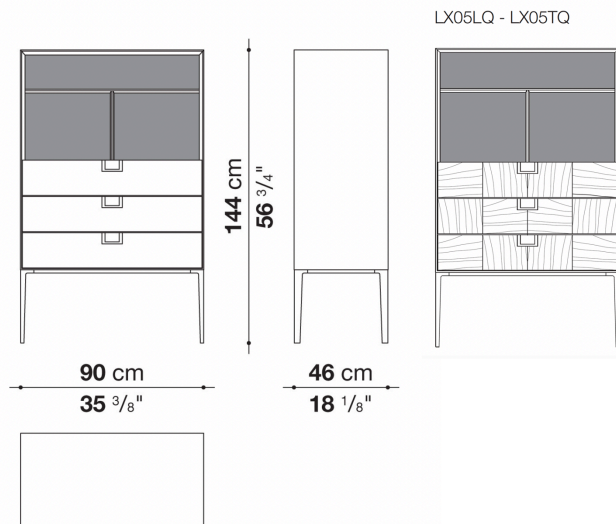

Storage unit with 3 drawers and open compartments cm 90

		Oak	Patinated	Shellac	Natural wenge	Tineo					
LX05	90ストレージ (オープンシェルフ、ドロワー)		1,850,200	1,850,200							
LX05LQ	90ストレージ (オープンシェルフ、ドロワー) ダミエ仕上	1,920,600			2,113,100						
LX05TQ	90ストレージ (オープンシェルフ、ドロワー) ダミエ仕上					2,036,100					

LX05, LX05LQ, LX05TQ

N.B. / 注意事項

LX05

本体・フロント：シェラック (ソイア6805G、レッド7110G、ブラック3764G)、またはパティネーテド (グラファイト0139N、ブラウン0145N) よりお選びください。
オープンシェルフ内部：レッドグロッシー7110Lとなります。
ハンドル：ブロンズニッケル塗装0174Bとなります。
ドロワー内部：ブロンズ色となります。
脚部：本体と同色となります。

LX05LQ

本体・フロント(フロントのみダミエ仕上)：オーク (グレー0378G、ライト0374C、ブラック0381N)、またはナチュラルヴェンゲ0414Wよりお選びください。
オープンシェルフ内部：マットアンスラサイト塗装0712となります。
ハンドル：アンバー塗装0137A、またはグラファイト塗装0252Gよりお選びください。
ドロワー内部：ブロンズ色となります。
脚部：ハンドルと同色となります。

LX05TQ

本体(天板・側面・背面)・脚部：ブラックシェラック3764Gとなります。
フロント(ダミエ仕上)：ティネオセミグロッシーシェラック0407Tとなります。
オープンシェルフ内部：レッドグロッシー7110Lとなります。
ハンドル：ブロンズニッケル塗装0174Bとなります。
ドロワー内部：ブロンズ色となります。

※棚板の位置は、上に46mm移動し設置させることも可能です。