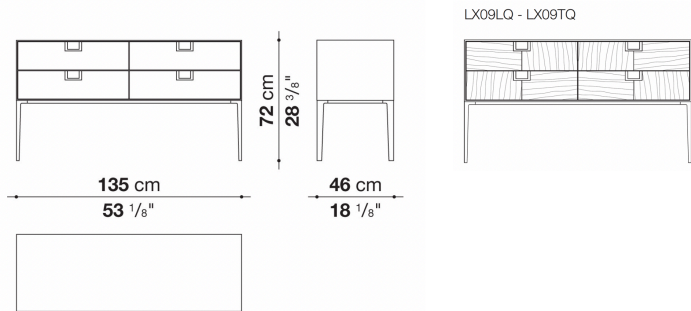

Console with 4 drawers cm 135 -1

		Oak	Patinated	Shellac	Natural wenge	Tineo				
LX09	135コンソール (ドローワー)		1,580,700	1,580,700						
LX09LQ	135コンソール (ドローワー) ダミエ仕上	1,522,400			1,675,300					
LX09TQ	135コンソール (ドローワー) ダミエ仕上					1,739,100				

LX09, LX09LQ, LX09TQ

N.B. / 注意事項

LX09

本体・フロント：シェラック (ソイア6805G、レッド7110G、ブラック3764G)、またはパティネーテッド (グラファイト0139N、ブラウン0145N) よりお選びください。

ハンドル：ブロンズニッケル塗装0174Bとなります。

ドローワー内部：ブロンズ色となります。

脚部：本体と同色となります。

LX09LQ

本体・フロント(フロントのみダミエ仕上)：オーク (グレー0378G、ライト0374C、ブラック0381N)、またはナチュラルヴェンゲ0414Wよりお選びください。

ハンドル：アンバー塗装0137A、またはグラファイト塗装0252Gよりお選びください。

ドローワー内部：ブロンズ色となります。

脚部：ハンドルと同色となります。

LX09TQ

本体(天板・側面・背面)・脚部：ブラックシェラック3764Gとなります。

フロント(ダミエ仕上)：ティネオセミグロッシーシェラック0407Tとなります。

ハンドル：ブロンズニッケル塗装0174Bとなります。

ドローワー内部：ブロンズ色となります。