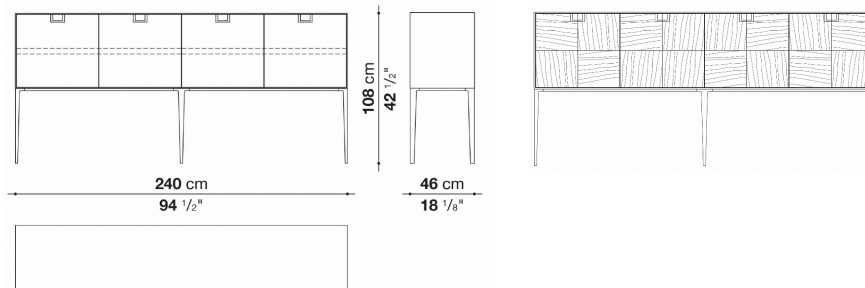

Sideboard with 4 hinged doors cm 240 -2

		Oak	Patinated	Shellac	Natural wenge	Tineo				
LX11	240サイドボード (ドア)		2,787,400	2,787,400						
LX11LQ	240サイドボード (ドア) ダミエ仕上	2,832,500			3,115,200					
LX11TQ	240サイドボード (ドア) ダミエ仕上					3,064,600				

LX11, LX11LQ, LX11TQ

N.B. / 注意事項

LX11

本体・フロント：シェラック (ソイア6805G、レッド7110G、ブラック3764G)、またはパティネーテッド (グラファイト0139N、ブラウン0145N) よりお選びください。

ハンドル：ブロンズニッケル塗装0174Bとなります。

ドア内部・棚板：レッドグロッシー7110Lとなります。

脚部：本体と同色となります。

LX11LQ

本体・フロント(フロントのみダミエ仕上)：オーク (グレー0378G、ライト0374C、ブラック0381N)、またはナチュラルヴェング0414Wよりお選びください。

ハンドル：アンバー塗装0137A、またはグラファイト塗装0252Gよりお選びください。

ドア内部・棚板：マットアンスラサイト塗装0712となります。

脚部：ハンドルと同色となります。

LX11TQ

本体(天板・側面・背面)・脚部：ブラックシェラック3764Gとなります。

フロント(ダミエ仕上)：ティネオセミグロッシーシェラック0407Tとなります。

ハンドル：ブロンズニッケル塗装0174Bとなります。

ドア内部・棚板：レッドグロッシー7110Lとなります。

※棚板の位置は、上に46mm移動し設置させることも可能です。