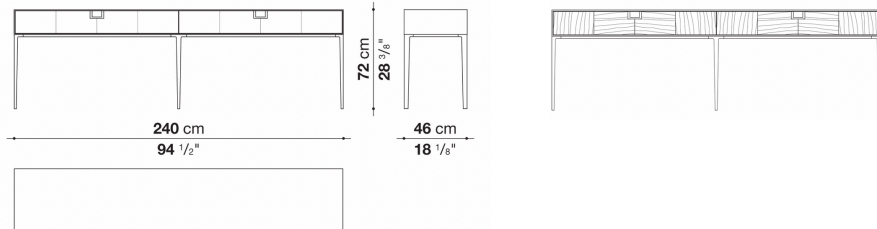

Console with 2 drawers cm 240 -2

		Oak	Patinated	Shellac	Natural wenge	Tineo				
LX20	240コンソール (ドロー)		1,580,700	1,580,700						
LX20LQ	240コンソール (ドロー) ダミエ仕上	1,724,800			1,822,700					
LX20TQ	240コンソール (ドロー) ダミエ仕上					1,684,100				

LX20, LX20LQ, LX20TQ

N.B. / 注意事項

LX20

本体・フロント：シェラック (ソリア6805G、レッド7110G、ブラック3764G)、またはパティネーテッド (グラファイト0139N、ブラウン0145N) よりお選びください。

ハンドル：ブロンズニッケル塗装0174Bとなります。

ドロー内部：ブロンズ色となります。

脚部：本体と同色となります。

LX20LQ

本体・フロント(フロントのみダミエ仕上)：オーク (グレー0378G、ライト0374C、ブラック0381N)、またはナチュラルヴェンゲ0414Wよりお選びください。

ハンドル：アンバー塗装0137A、またはグラファイト塗装0252Gよりお選びください。

ドロー内部：ブロンズ色となります。

脚部：ハンドルと同色となります。

LX20TQ

本体(天板・側面・背面)・脚部：ブラックシェラック3764Gとなります。

フロント(ダミエ仕上)：ティネオセミグロッシェラック0407Tとなります。

ハンドル：ブロンズニッケル塗装0174Bとなります。

ドロー内部：ブロンズ色となります。