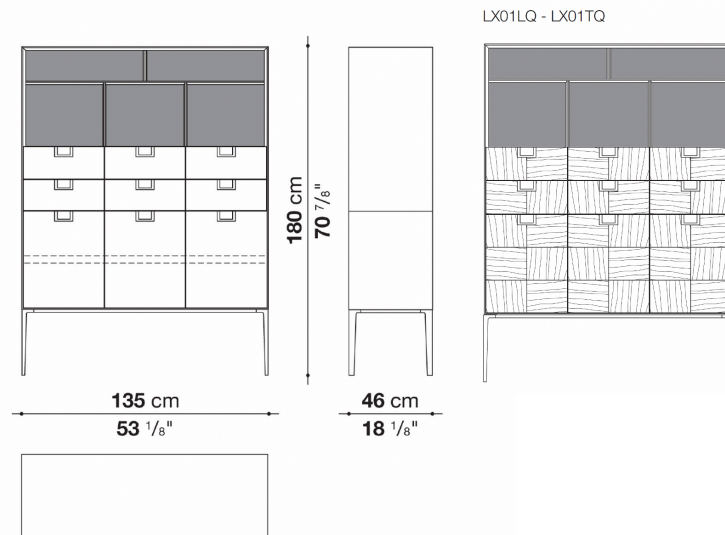

Storage unit with 3 hinged doors and 6 drawers and open compartments cm 135

		Oak	Patinated	Shellac	Natural wenge	Tineo				
LX01	135ストレージ (オープンシェルフ、ドロー、ドア)		3,918,200	3,918,200						
LX01LQ	135ストレージ (オープンシェルフ、ドロー、ドア) ダミ工仕上	3,983,100			4,380,200					
LX01TQ	135ストレージ (オープンシェルフ、ドロー、ドア) ダミ工仕上					4,310,900				

LX01, LX01LQ, LX01TQ

N.B. / 注意事項

LX01

本体・フロント (1色の場合) : シェラック (ソニア6805G、レッド7110G、ブラック3764G)、またはパティネーテッド (グラファイト0139N、ブラウン0145N) よりお選びください。
本体・フロント (2色の場合) : オープンシェルフ天板・背面・側面からドロー側面・背面まで1色、ドロー前面と両開きドア前面・側面・背面まで1色を指定いただけます。
シェラック (ソニア6805G、レッド7110G、ブラック3764G) よりお選びください。
オープンシェルフ内部 : レッドグロッシー7110Lとなります。
ハンドル : ブロンズニッケル塗装0174Bとなります。
ドロー内部 : ブロンズ色となります。
ドア内部・棚板 : レッドグロッシー7110Lとなります。
脚部 : 本体と同色となります。2色の場合は、下段と同色となります。

LX01LQ

本体・フロント(フロントのみダミ工仕上) : オーク (グレー0378G、ライト0374C、ブラック0381N)、またはナチュラルウエング0414Wよりお選びください。
オープンシェルフ内部 : マットアンスラサイト塗装0712となります。
ハンドル : アンバー塗装0137A、またはグラファイト塗装0252Gよりお選びください。
ドロー内部 : ブロンズ色となります。
内部・棚板 : マットアンスラサイト塗装0712となります。
脚部 : ハンドルと同色となります。

LX01TQ

本体(天板・側面・背面)・脚部 : ブラックシェラック3764Gとなります。
フロント(ダミ工仕上) : ティネオセミグロッシーシェラック0407Tとなります。
オープンシェルフ内部 : レッドグロッシー7110Lとなります。
ハンドル : ブロンズニッケル塗装0174Bとなります。
ドロー内部 : ブロンズ色となります。
内部・棚板 : レッドグロッシー7110Lとなります。

※棚板の位置は、上に46mm移動し設置させることも可能です。