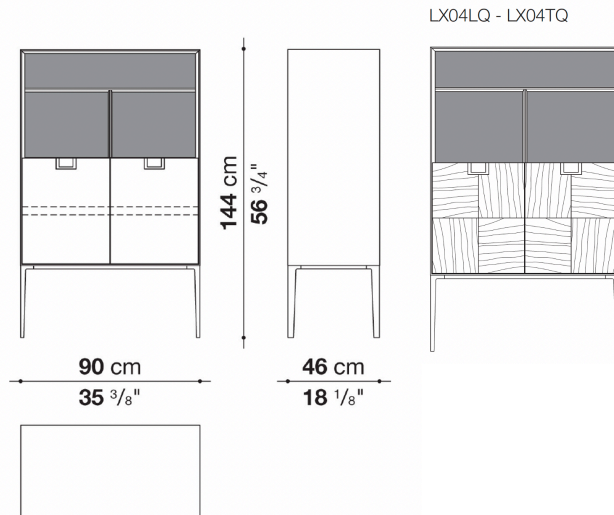

Storage unit with 2 hinged doors and open compartments cm 90

		Oak	Patinated	Shellac	Natural wenge	Tineo				
LX04	90ストレージ (オープンシェルフ、両開きドア)		1,837,000	1,837,000						
LX04LQ	90ストレージ (オープンシェルフ、両開きドア) ダミエ仕上	1,905,200			2,095,500					
LX04TQ	90ストレージ (オープンシェルフ、両開きドア) ダミエ仕上					2,021,800				

LX04, LX04LQ, LX04TQ

N.B. / 注意事項

LX04

本体・フロント：シェラック (ソイア6805G、レッド7110G、ブラック3764G)、またはパティネーテッド (グラファイト0139N、ブラウン0145N) よりお選びください。

オープンシェルフ内部：レッドグロツシー7110Lとなります。

ハンドル：ブロンズニッケル塗装0174Bとなります。

ドア内部・棚板：レッドグロツシー7110Lとなります。

脚部：本体と同色となります。

LX04LQ

本体・フロント(フロントのみダミエ仕上)：オーク (グレー0378G、ライト0374C、ブラック0381N)、またはナチュラルヴェンゲ0414Wよりお選びください。

オープンシェルフ内部：マットアンスラサイト塗装0712となります。

ハンドル：アンバー塗装0137A、またはグラファイト塗装0252Gよりお選びください。

ドア内部・棚板：マットアンスラサイト塗装0712となります。

脚部：ハンドルと同色となります。

LX04TQ

本体(天板・側面・背面)・脚部：ブラックシェラック3764Gとなります。

フロント(ダミエ仕上)：ティネオセミグロツシーシェラック0407Tとなります。

オープンシェルフ内部：レッドグロツシー7110Lとなります。

ハンドル：ブロンズニッケル塗装0174Bとなります。

ドア内部・棚板：レッドグロツシー7110Lとなります。

※棚板の位置は、上に46mm移動し設置させることも可能です。