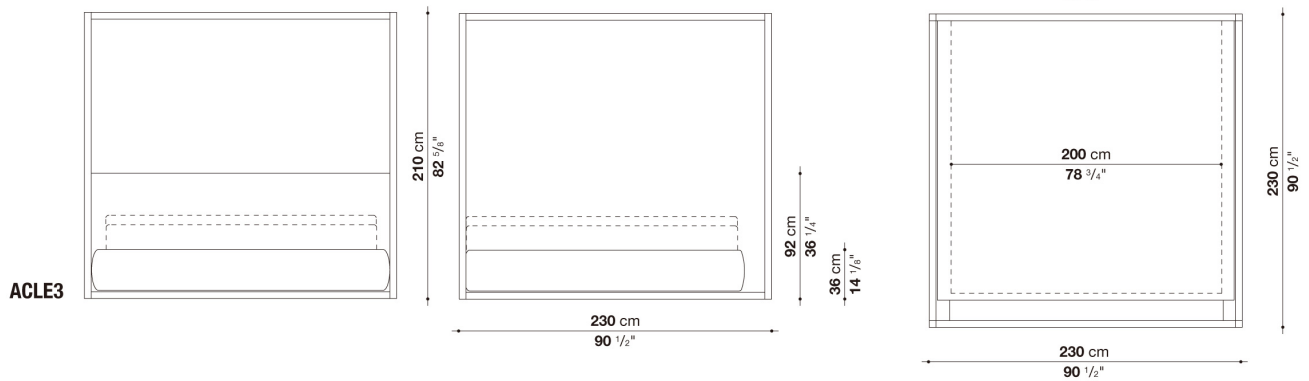

N.B. / 注意事項

フレーム：オーク（グレー0378G、ライト0374C、ブラック0381N）よりお選びください。
 マットレス：別途お選びください。B&B ITALIA社製マットレス（H.30cm）を設置した場合のマットレストップまでの高さは64.5cmとなります。
 スラットベース：本体価格に含まれています。

※レザーKランクは、KASIA,KOTOよりお選びください。

* 1色、または2色よりお選びください。2色張りをお選びいただく場合はヘッドボード、ベースフレームをそれぞれお選びいただき、高いランクの価格が適用されます。

N.B. / 注意事項

フレーム：オーク（グレー0378G、ライト0374C、ブラック0381N）よりお選びください。
 マットレス：別途お選びください。B&B ITALIA社製マットレス（H.30cm）を設置した場合のマットレストップまでの高さは64.5cmとなります。
 スラットベース：本体価格に含まれています。

※レザーランクは、KASIA,KOTOよりお選びください。

* 1色、または2色よりお選びください。2色張りをお選びいただく場合はヘッドボード、ベースフレームをそれぞれお選びいただき、高いランクの価格が適用されます。