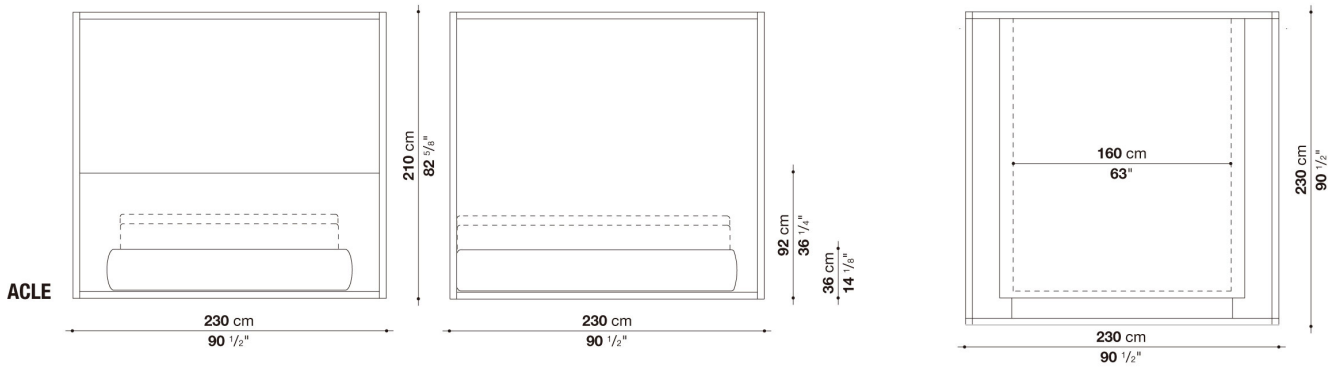

TECHNICAL SPECIFICATIONS / 技術情報：

フレーム	無垢木材 (グレーオーク、ブラッシュドライトオーク、ブラッシュドブラックオーク)
フレーム(ACLE5-ACLE7-ACLE6)	無垢木材、パーティクルボード突板
ベッドサイト内部構造	鋼管及び成形鋼材
ヘッドボード内部構造	木質パーティクルボード
内部構造充填材	成形ポリウレタン、ポリエステルファイバーカバー
内部天板	MDF木質ファイバーボード
スラットベース	鋼管及びビーチウッド積層板
スラットベース開閉機構	ガスダンパーによる手動操作
脚部アジャスター	スチールおよび、プラスチック素材
表面張地	ファブリックまたは、天然厚革

Bed with storage unit with hinged slatted base cm 230 (mattress 160 x 200)

		B (ファブリック)	A (ファブリック)	E (ファブリック)	S (ファブリック)	L (ファブリック)	M (ファブリック)	BETA (レザー)	ALFA GAMMA (レザー)	K (レザー)
ACLE_A	収納スペース付ベッド160 x 200cm (ブラックオーク)	3,160,300	3,184,500	3,216,400	3,259,300	3,389,100	3,490,300	3,490,300	3,768,600	4,145,900
ACLE_B	収納スペース付ベッド160 x 200cm (グレー、ライトオーク)	3,160,300	3,184,500	3,216,400	3,259,300	3,389,100	3,490,300	3,490,300	3,768,600	4,145,900
追加カバー										
ACLE_FRK	ベースフレーム	115,500	132,000	152,900	179,300	260,700	314,600			
ACLE_TRK	ヘッドボード	137,500	155,100	178,200	209,000	300,300	358,600			

N.B. / 注意事項

フレーム：オーク（グレー0378G、ライト0374C、ブラック0381N）よりお選びください。

マットレス：別途お選びください。B&B ITALIA社製マットレス（H.30cm）を設置した場合のマットレストップまでの高さは64.5cmとなります。

スラットベース：本体価格に含まれています。

※レザーランクは、KASIA,KOTOよりお選びください。

* 1色、または2色よりお選びください。2色張りをお選びいただく場合はヘッドボード、ベースフレームをそれぞれお選びいただき、高いランクの価格が適用されます。

N.B. / 注意事項

フレーム：オーク（グレー0378G、ライト0374C、ブラック0381N）よりお選びください。
 マットレス：別途お選びください。B&B ITALIA社製マットレス（H.30cm）を設置した場合のマットレストップまでの高さは64.5cmとなります。
 スラットベース：本体価格に含まれています。

※レザーKランクは、KASIA,KOTOよりお選びください。

* 1色、または2色よりお選びください。2色張りをお選びいただく場合はヘッドボード、ベースフレームをそれぞれお選びいただき、高いランクの価格が適用されます。