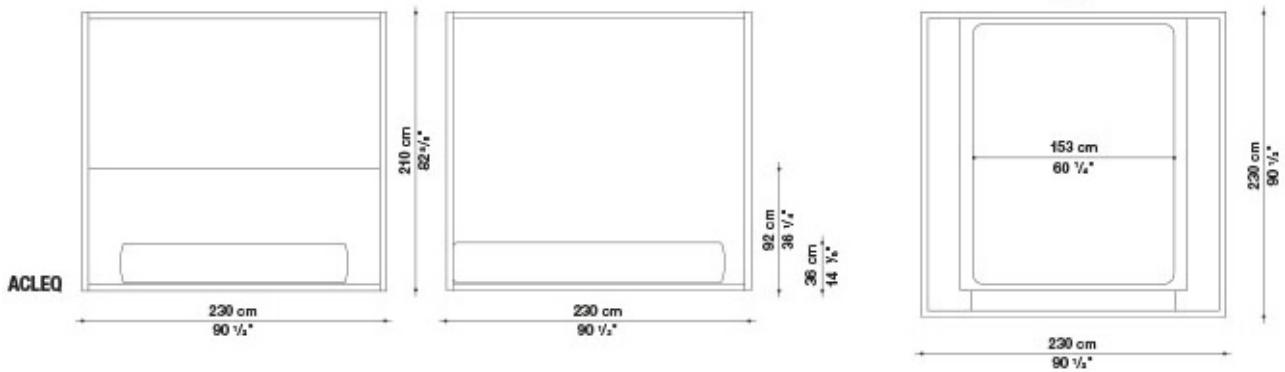

N.B. / 注意事項

フレーム：オーク（グレー0378G、ライト0374C、ブラック0381N）よりお選びください。
 マットレス：別途お選びください。B&B ITALIA社製マットレス（H.30cm）を設置した場合のマットレストップまでの高さは64.5cmとなります。
 スラットベース：本体価格に含まれています。

※レザーランクは、KASIA,KOTOよりお選びください。

* 1色、または2色よりお選びください。2色張りをお選びいただく場合はヘッドボード、ベースフレームをそれぞれお選びいただき、高いランクの価格が適用されます。

Queen size bed with storage unit with hinged slatted base cm 230

		B (ファブリック)	A (ファブリック)	E (ファブリック)	S (ファブリック)	L (ファブリック)	M (ファブリック)	BETA (レザー)	ALFA GAMMA (レザー)	K (レザー)
ACLEQ_A	収納スペース付クイーンサイズベッド (ブラックオーク)	3,160,300	3,184,500	3,216,400	3,259,300	3,389,100	3,490,300	3,490,300	3,768,600	4,145,900
ACLEQ_B	収納スペース付クイーンサイズベッド (グレー、ライトオーク)	3,160,300	3,184,500	3,216,400	3,259,300	3,389,100	3,490,300	3,490,300	3,768,600	4,145,900
追加カバー										
ACLEQ_FRK	ベースフレーム	115,500	132,000	152,900	179,300	260,700	314,600			
ACLEQ_TRK	ヘッドボード	137,500	155,100	178,200	209,000	300,300	358,600			