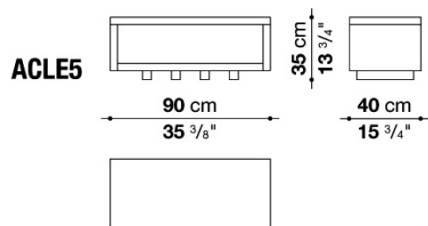

Night table cm 90

		Oak							
ACLE5	ナイトテーブル	407,000							

N.B. / 注意事項

フレーム：オーク（グレー0378G、ライト0374C、ブラック0381N）よりお選びください。