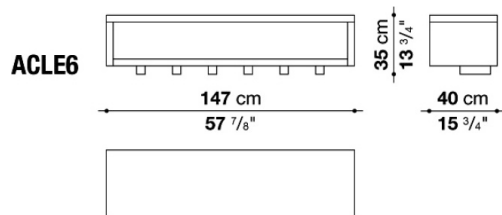

Service element cm 147

		Oak							
ACLE6	サービスエレメント	481,800							

N.B. / 注意事項

フレーム：オーク（グレー0378G、ライト0374C、ブラック0381N）よりお選びください。

* ALCOVAベッドのみ組み合わせていただけます。