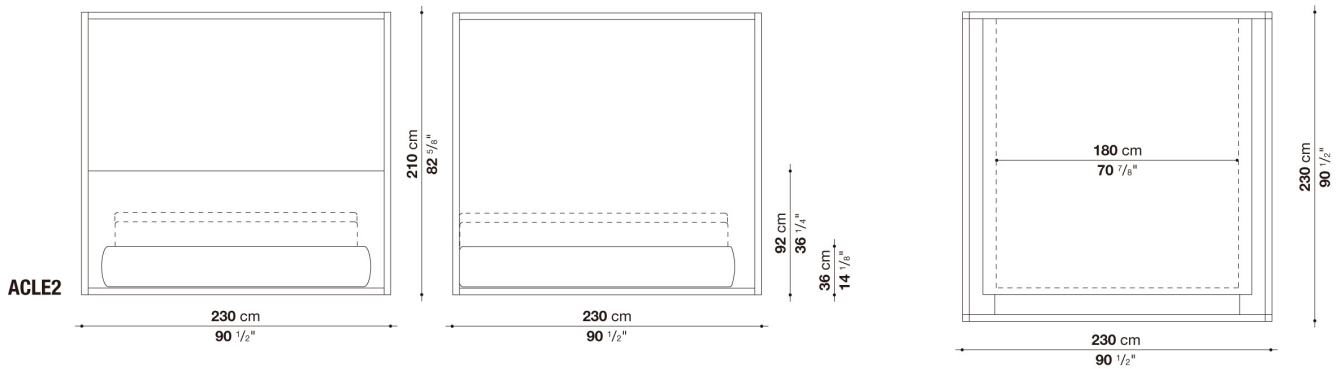

N.B. / 注意事項

フレーム：オーク（グレー0378G、ライト0374C、ブラック0381N）よりお選びください。

マットレス：別途お選びください。B&B ITALIA社製マットレス（H.30cm）を設置した場合のマットレストップまでの高さは64.5cmとなります。

スラットベース：本体価格に含まれています。

※レザーランクは、KASIA,KOTOよりお選びください。

* 1色、または2色よりお選びください。2色張りをお選びいただく場合はヘッドボード、ベースフレームをそれぞれお選びいただき、高いランクの価格が適用されます。

N.B. / 注意事項

フレーム：オーク（グレー0378G、ライト0374C、ブラック0381N）よりお選びください。
 マットレス：別途お選びください。B&B ITALIA社製マットレス（H.30cm）を設置した場合のマットレストップまでの高さは64.5cmとなります。
 スラットベース：本体価格に含まれています。

※レザーKランクは、KASIA,KOTOよりお選びください。

* 1色、または2色よりお選びください。2色張りをお選びいただく場合はヘッドボード、ベースフレームをそれぞれお選びいただき、高いランクの価格が適用されます。