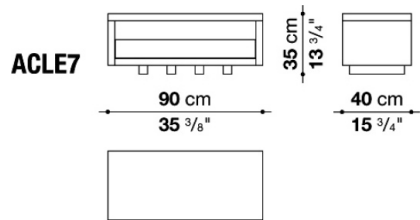

Night table cm 90

		Oak							
ACLE5	ナイトテーブル	407,000							

N.B. / 注意事項

フレーム：オーク（グレー0378G、ライト0374C、ブラック0381N）よりお選びください。

Night table with drawer cm 90

		Oak							
ACLE7	ナイトテーブル、ドロワー	612,700							

N.B. / 注意事項