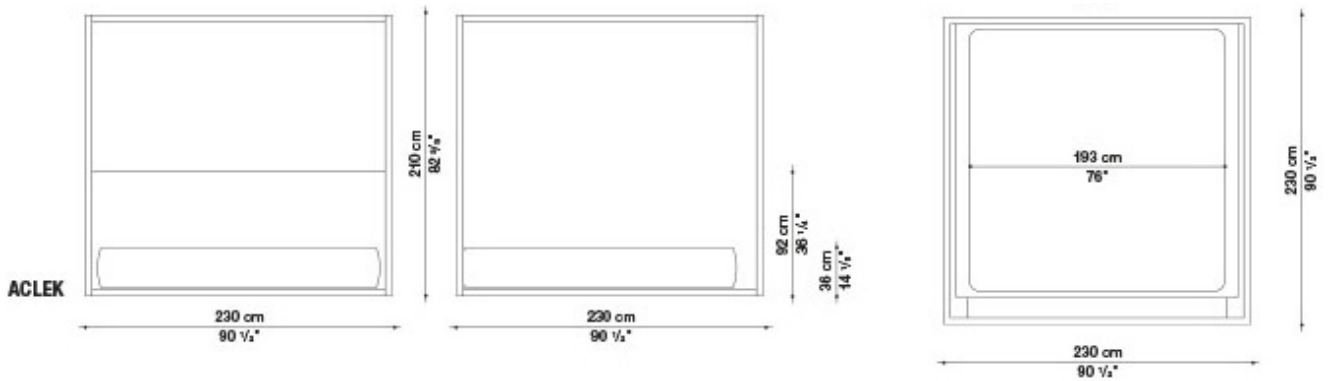

King size bed with storage unit with hinged slatted base cm 230

		B (ファブリック)	A (ファブリック)	E (ファブリック)	S (ファブリック)	L (ファブリック)	M (ファブリック)	BETA (レザー)	ALFA GAMMA (レザー)	K (レザー)
ACLEK_A	収納スペース付キングサイズベッド (ブラックオーク)	3,160,300	3,184,500	3,216,400	3,259,300	3,389,100	3,490,300	3,490,300	3,768,600	4,145,900
ACLEK_B	収納スペース付キングサイズベッド (グレー、ライトオーク)	3,160,300	3,184,500	3,216,400	3,259,300	3,389,100	3,490,300	3,490,300	3,768,600	4,145,900
追加カバー										
ACLEK_FRK	ベースフレーム	115,500	132,000	152,900	179,300	260,700	314,600			
ACLEK_TRK	ヘッドボード	137,500	155,100	178,200	209,000	300,300	358,600			

N.B. / 注意事項

フレーム：オーク（グレー0378G、ライト0374C、ブラック0381N）よりお選びください。
マットレス：弊社では対応しておりません。
スラットベース：本体価格に含まれています。

※レザーKランクは、KASIA,KOTOよりお選びください。

* 1色、または2色よりお選びください。2色張りをお選びいただく場合はヘッドボード、ベースフレームをそれぞれお選びいただき、高いランクの価格が適用されます。