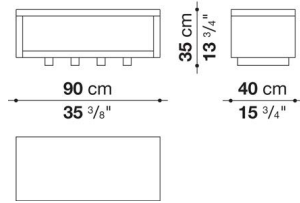

Night table cm 90

		Oak	White oak rough cut							
ACLE5	ナイトテーブル	407,000	468,600							

ACLE5

N.B. / 注意事項

フレーム：オーク（ブラック0381N、グレー0378G、ライト0374C）または、ホワイトオークラフカット0354Bよりお選びください。

Night table with drawer cm 90

		Oak	White oak rough cut							
ACLE7	ナイトテーブル、ドロワー	612,700	765,600