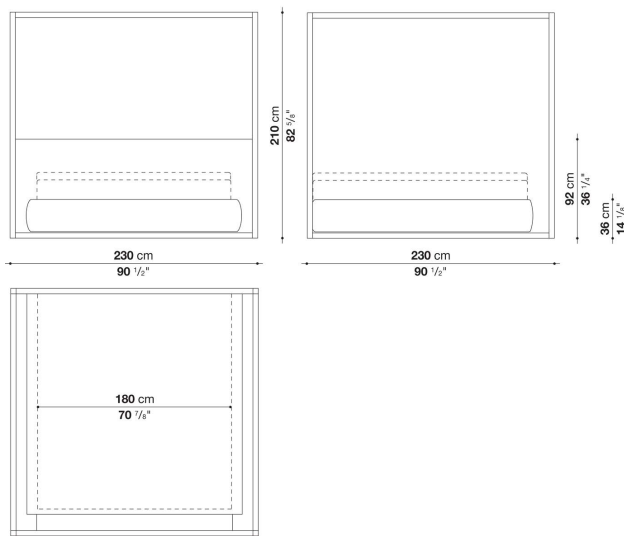

ACLE

N.B. / 注意事項

フレーム：オーク（ブラック0381N、グレー0378G、ライト0374C）または、ホワイトオークラフカット0354Bよりお選びください。
 マットレス：別途お選びください。B&B ITALIA社製マットレス（H.30cm）を設置した場合のマットレストップまでの高さは64.5cmとなります。
 スラットベース：本体価格に含まれています。

※レザーKランクは、KASIA,KOTOよりお選びください。

* 1色、または2色よりお選びください。2色張りをお選びいただく場合はヘッドボード、ベースフレームをそれぞれお選びいただき、高いランクの価格が適用されます。

Bed with storage unit with hinged slatted base cm 230 (mattress 180 x 200)

		B (ファブリック)	A (ファブリック)	E (ファブリック)	S (ファブリック)	L (ファブリック)	D (ファブリック)	M (ファブリック)	BETA (レザー)	ALFA GAMMA (レザー)	K (レザー)
ACLE2_A	収納スペース付ベッド(マットレス180x200cm) (ブラック)	3,160,300	3,184,500	3,216,400	3,259,300	3,389,100	3,479,300	3,490,300	3,490,300	3,768,600	4,145,900
ACLE2_B	収納スペース付ベッド(マットレス180x200cm) (グレー、ライト)	3,160,300	3,184,500	3,216,400	3,259,300	3,389,100	3,479,300	3,490,300	3,490,300	3,768,600	4,145,900
ACLE2_C	収納スペース付ベッド(マットレス180x200cm) (ホワイトラフカット)	3,539,800	3,565,100	3,597,000	3,639,900	3,769,700	3,859,900	3,870,900	3,870,900	4,149,200	4,525,400
追加カバー											
ACLE2_FRK	ベースフレーム	115,500	132,000	152,900	179,300	260,700	306,900	314,600			
ACLE2_TRK	ヘッドボード	137,500	155,100	178,200	209,000	300,300	350,900	358,600			

ACLE2

N.B. / 注意事項

フレーム：オーク（ブラック0381N、グレー0378G、ライト0374C）または、ホワイトオークラフカット0354Bよりお選びください。
 マットレス：別途お選びください。B&B ITALIA社製マットレス（H.30cm）を設置した場合のマットレストップまでの高さは64.5cmとなります。
 スラットベース：本体価格に含まれています。

※レザーランクは、KASIA,KOTOよりお選びください。