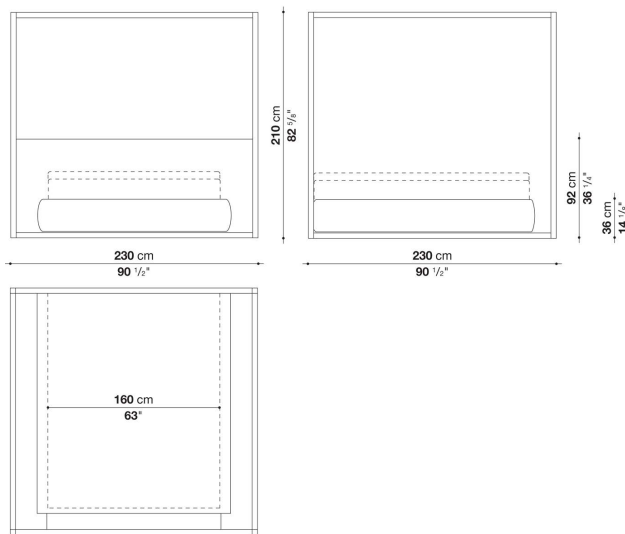

TECHNICAL SPECIFICATIONS / 技術情報：

フレーム	無垢木材 (グレーオーク、ブラッシュドライトオーク、ブラッシュドブラックオーク)
フレーム(ACLE5-ACLE7-ACLE6)	無垢木材、パーティクルボード突板
ベッドサイト内部構造	鋼管及び成形鋼材
ヘッドボード内部構造	木質パーティクルボード
内部構造充填材	成形ポリウレタン、ポリエステルファイバーカバー
内部天板	MDF木質ファイバーボード
スラットベース	鋼管及びビーチウッド積層板
スラットベース開閉機構	ガスダンパーによる手動操作
脚部アジャスター	スチールおよび、プラスチック素材
表面張地	ファブリックまたは、天然厚革

Bed with storage unit with hinged slatted base cm 230 (mattress 160 x 200)

		B (ファブリック)	A (ファブリック)	E (ファブリック)	S (ファブリック)	L (ファブリック)	D (ファブリック)	M (ファブリック)	BETA (レザー)	ALFA GAMMA (レザー)	K (レザー)
ACLE_A	収納スペース付ベッド160 x 200cm (ブラック)	3,160,300	3,184,500	3,216,400	3,259,300	3,389,100	3,479,300	3,490,300	3,490,300	3,768,600	4,145,900
ACLE_B	収納スペース付ベッド160 x 200cm (グレー、ライト)	3,160,300	3,184,500	3,216,400	3,259,300	3,389,100	3,479,300	3,490,300	3,490,300	3,768,600	4,145,900
ACLE_C	収納スペース付ベッド160 x 200cm (ホワイトラフカット)	3,539,800	3,565,100	3,597,000	3,639,900	3,769,700	3,859,900	3,870,900	3,870,900	4,149,200	4,525,400
追加カバー											
ACLE_FRK	ベースフレーム	115,500	132,000	152,900	179,300	260,700	306,900	314,600			
ACLE_TRK	ヘッドボード	137,500	155,100	178,200	209,000	300,300	350,900	358,600			

ACLE

N.B. / 注意事項

フレーム：オーク（ブラック0381N、グレー0378G、ライト0374C）または、ホワイトオークラフカット0354Bよりお選びください。
 マットレス：別途お選びください。B&B ITALIA社製マットレス（H.30cm）を設置した場合のマットレストップまでの高さは64.5cmとなります。
 スラットベース：本体価格に含まれています。

※レザーKランクは、KASIA,KOTOよりお選びください。