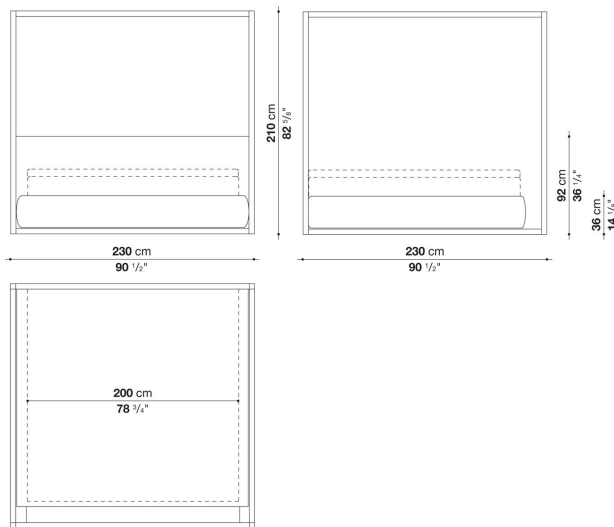

Bed with storage unit with hinged slatted base cm 230 (mattress 200 x 200)

		B (ファブリック)	A (ファブリック)	E (ファブリック)	S (ファブリック)	L (ファブリック)	D (ファブリック)	M (ファブリック)	BETA (レザー)	ALFA GAMMA (レザー)	K (レザー)
ACLE3_A	収納スペース付ベッド(マットレス200x200cm) (ブラック)	3,160,300	3,184,500	3,216,400	3,259,300	3,389,100	3,479,300	3,490,300	3,490,300	3,768,600	4,145,900
ACLE3_B	収納スペース付ベッド(マットレス200x200cm) (グレー、ライト)	3,160,300	3,184,500	3,216,400	3,259,300	3,389,100	3,479,300	3,490,300	3,490,300	3,768,600	4,145,900
ACLE3_C	収納スペース付ベッド(マットレス200x200cm) (ホワイトラフカット)	3,539,800	3,539,800	3,597,000	3,639,900	3,769,700	3,859,900	3,870,900	3,870,900	4,149,200	4,525,400
追加カバー											
ACLE3_FRK	ベースフレーム	115,500	132,000	152,900	179,300	260,700	306,900	314,600			
ACLE3_TRK	ヘッドボード	137,500	155,100	178,200	209,000	300,300	350,900	358,600			

ACLE3

N.B. / 注意事項

フレーム：オーク（ブラック0381N、グレー0378G、ライト0374C）または、ホワイトオークラフカット0354Bよりお選びください。
マットレス：別途お選びください。B&B ITALIA社製マットレス（H.30cm）を設置した場合のマットレストップまでの高さは64.5cmとなります。
スラットベース：本体価格に含まれています。

※レザーKランクは、KASIA,KOTOよりお選びください。

* 1色、または2色よりお選びください。2色張りをお選びいただく場合はヘッドボード、ベースフレームをそれぞれお選びいただき、高いランクの価格が適用されます。