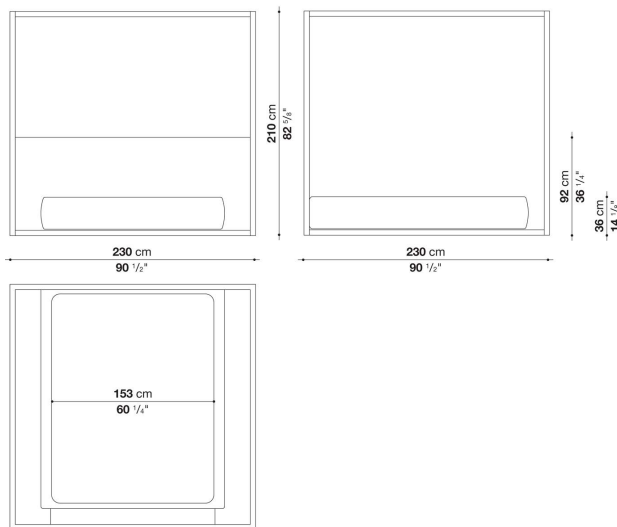

Queen size bed with storage unit with hinged slatted base cm 230

		B (ファブリック)	A (ファブリック)	E (ファブリック)	S (ファブリック)	L (ファブリック)	D (ファブリック)	M (ファブリック)	BETA (レザー)	ALFA GAMMA (レザー)	K (レザー)
ACLEQ_A	収納スペース付クイーンサイズベッド (ブラック)	3,160,300	3,184,500	3,216,400	3,259,300	3,389,100	3,479,300	3,490,300	3,490,300	3,768,600	4,145,900
ACLEQ_B	収納スペース付クイーンサイズベッド (グレー、ライト)	3,160,300	3,184,500	3,216,400	3,259,300	3,389,100	3,479,300	3,490,300	3,490,300	3,768,600	4,145,900
ACLEQ_C	収納スペース付クイーンサイズベッド (ホワイトラフカット)	3,539,800	3,565,100	3,597,000	3,639,900	3,769,700	3,859,900	3,870,900	3,870,900	4,149,200	4,525,400
追加カバー											
ACLEQ_FRK	ベースフレーム	115,500	132,000	152,900	179,300	260,700	306,900	314,600			
ACLEQ_TRK	ヘッドボード	137,500	155,100	178,200	209,000	300,300	350,900	358,600			

ACLEQ

N.B. / 注意事項

フレーム：オーク（ブラック0381N、グレー0378G、ライト0374C）または、ホワイトオークラフカット0354Bよりお選びください。
マットレス：弊社では対応しておりません。
スラットベース：本体価格に含まれています。

※レザーランクは、KASIA,KOTOよりお選びください。

* 1色、または2色よりお選びください。2色張りをお選びいただく場合はヘッドボード、ベースフレームをそれぞれお選びいただき、高いランクの価格が適用されます。