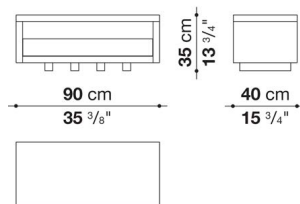

ACLE7

N.B. / 注意事項

フレーム：オーク（ブラック0381N、グレー0378G、ライト0374C）または、ホワイトオークラフカット0354Bよりお選びください。