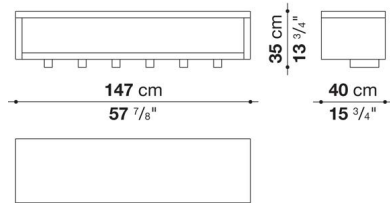

Service element cm 147

		Oak	White oak rough cut						
ACLE6	サービスエレメント	481,800	625,900						

ACLE6

N.B. / 注意事項

フレーム：オーク（ブラック0381N、グレー0378G、ライト0374C）または、ホワイトオークラフカット0354Bよりお選びください。
* ALCOVAベッドのみ組み合わせてご使用いただけます。