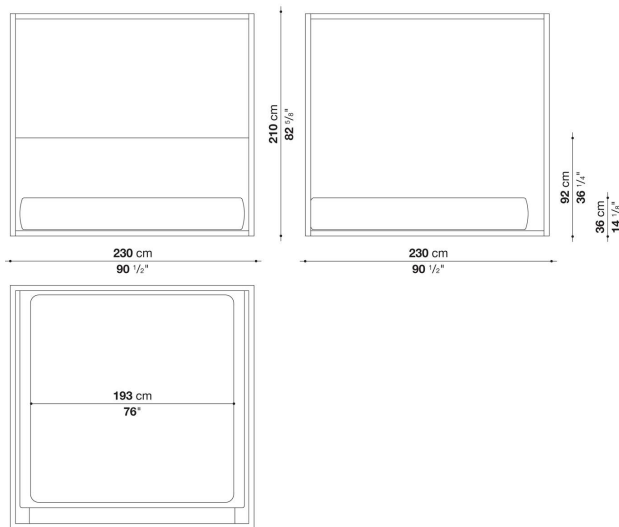

King size bed with storage unit with hinged slatted base cm 230

		B (ファブリック)	A (ファブリック)	E (ファブリック)	S (ファブリック)	L (ファブリック)	D (ファブリック)	M (ファブリック)	BETA (レザー)	ALFA GAMMA (レザー)	K (レザー)
ACLEK_A	収納スペース付キングサイズベッド (ブラック)	3,160,300	3,184,500	3,216,400	3,259,300	3,389,100	3,479,300	3,490,300	3,490,300	3,768,600	4,145,900
ACLEK_B	収納スペース付キングサイズベッド (グレー、ライト)	3,160,300	3,184,500	3,216,400	3,259,300	3,389,100	3,479,300	3,490,300	3,490,300	3,768,600	4,145,900
ACLEK_C	収納スペース付キングサイズベッド (ホワイトラフカット)	3,539,800	3,565,100	3,597,000	3,639,900	3,769,700	3,859,900	3,870,900	3,870,900	4,149,200	4,525,400
追加カバー											
ACLEK_FRK	ベースフレーム	115,500	132,000	152,900	179,300	260,700	306,900	314,600			
ACLEK_TRK	ヘッドボード	137,500	155,100	178,200	209,000	300,300	350,900	358,600			

ACLEK

N.B. / 注意事項

フレーム：オーク（ブラック0381N、グレー0378G、ライト0374C）または、ホワイトオークラフカット0354Bよりお選びください。
マットレス：弊社では対応しておりません。
スラットベース：本体価格に含まれています。

※レザーランクは、KASIA,KOTOよりお選びください。

* 1色、または2色よりお選びください。2色張りをお選びいただく場合はヘッドボード、ベースフレームをそれぞれお選びいただき、高いランクの価格が適用されます。