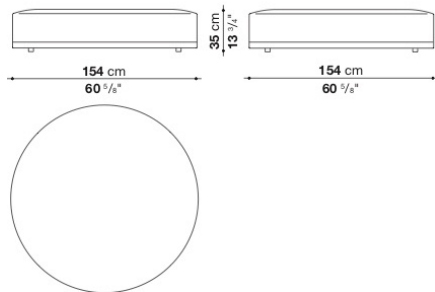

Ottoman cm Ø 154

		B (ファブリック)	A (ファブリック)	E (ファブリック)	S (ファブリック)	L (ファブリック)	D (ファブリック)	M (ファブリック)	BETA (レザー)	ALFA GAMMA (レザー)	K (レザー)
AM154P	154オットマン	825,000	843,700	863,500	894,300	948,200	969,100	999,900	999,900	1,135,200	1,306,800
追加カバー											
AM154PRK	154オットマン	134,200	149,600	166,100	193,600	240,900	286,000	357,500			

AM154P

N.B. / 注意事項

ファブリックの場合は、エコレザーパイピングとなります。ダークグレー1130255、ダークブラウン1130350、ブラウン1130300、ローブ1130203、ダブグレー1130280よりお選びください。
ベルベット系ファブリック(ENIA, SAMARA, SENNA, SIRIO, LICATA, LISSY, LONDRA, LUNI, MILO)の場合、スタンダードステッチとなります。
(長毛・ベルベット系張地のため、パイピングを施すことができません。)
レザーの場合は、同色のエンペローステッチとなります。

脚部：ブロンズニッケル塗装0174B、ブラッククロム塗装0170M、アンバー塗装0137A、またはグラファイト塗装0252Gよりお選びください。

※レザーの場合は、カバーリング仕様ではありません。
※レザーKランクは、KASIA, KOTOよりお選びください。

Back Cushions

		B (ファブリック)	A (ファブリック)	E (ファブリック)	S (ファブリック)	L (ファブリック)	D (ファブリック)	M (ファブリック)	BETA (レザー)	ALFA GAMMA (レザー)	K (レザー)
AM60C	バッククッション 60 x 60cm	86,900	93,500	104,500	112,200	132,000	155,100	176,000	176,000	193,600	273,900
AM90C	バッククッション 90 x 60cm	108,900	115,500	127,600	134,200	152,900	176,000	239,800	239,800	265,100	378,400
追加カバー											
AM60CRK	バッククッション 60 x 60cm	46,200	52,800	63,800	72,600	90,200	111,100	135,300	135,300	152,900	233,200
AM90CRK	バッククッション 90 x 60cm	49,500	55,000	67,100	74,800	93,500	114,400	180,400	180,400	205,700	319,000

N.B. / 注意事項

※バッククッションにパイピング・ステッチは施されません。
※レザーKランクは、KASIA, KOTOよりお選びください。