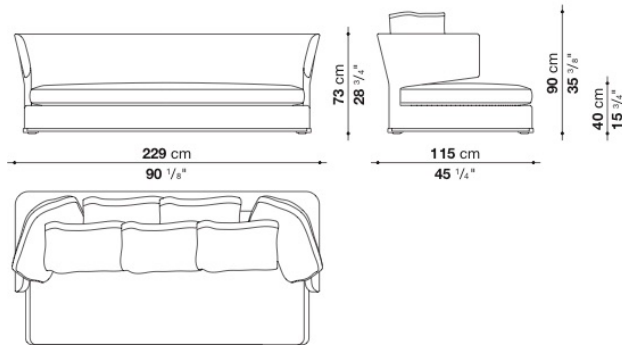

Sofa cm 229 (depth 115 cm)

		B (ファブリック)	A (ファブリック)	E (ファブリック)	S (ファブリック)	L (ファブリック)	D (ファブリック)	M (ファブリック)	BETA (レザー)	ALFA GAMMA (レザー)	K (レザー)
AM229	229Lソファ	1,874,400	1,918,400	1,997,600	2,049,300	2,174,700	2,304,500	2,893,000	2,893,000	3,069,000	3,876,400
追加カバー											
AM229RK	229Lソファ	332,200	376,200	455,400	506,000	633,600	748,000	1,349,700			

AM229

N.B. / 注意事項

ファブリックの場合は、エコレザーバイピングとなります。ダークグレー1130255、ダークブラウン1130350、ブラウン1130300、ローブ1130203、ダブグレー1130280よりお選びください。
ベルベット系ファブリック(ENIA, SAMARA, SENNA, SIRIO, LICATA, LISSY, LONDRA, LUNI, MILO)の場合、スタンダードステッチとなります。
(長毛・ベルベット系張地のため、バイピングを施すことができません。)
レザーの場合は、同色のエンペロープステッチとなります。

脚部：ブロンズニッケル塗装0174B、ブラックローム塗装0170M、アンバー塗装0137A、またはグラファイト塗装0252Gよりお選びください。

- ※バッククッションは含まれておりません。オプションにて「バッククッションAM60C(60x60)」5個と「バッククッションAM90C(90x60)」2個を追加されることをお勧めします。
- ※バッククッションにバイピング・ステッチは施されません。
- ※レザーの場合は、カバーリング仕様ではありません。
- ※レザーKランクは、KASIA, KOTOよりお選びください。