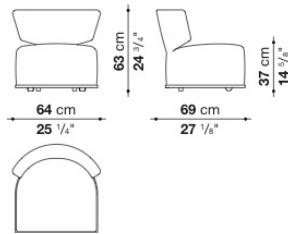

Armchair cm 64

		B (ファブリック)	A (ファブリック)	E (ファブリック)	S (ファブリック)	L (ファブリック)	D (ファブリック)	M (ファブリック)	BETA (レザー)	ALFA GAMMA (レザー)	K (レザー)
AM64P	64アームチェア	638,000	649,000	668,800	682,000	715,000	745,800	801,900	801,900	839,300	1,006,500
追加カバー											
AM64PRK	64アームチェア	117,700	133,100	152,900	166,100	199,100	225,500	258,500			

AM64P

N.B. / 注意事項

ファブリックの場合は、エコレザーバイピングとなります。ダークグレー1130255、ダークブラウン1130350、ブラウン1130300、ロープ1130203、ダブグレー1130280よりお選びください。
ヘルベット系ファブリック(ENIA, SAMARA, SENNA, SIRIO, LICATA, LISSY, LONDRA, LUNI, MILO)の場合、スタンダードステッチとなります。
(長毛・ヘルベット系張地のため、バイピングを施すことができません。)
レザーの場合は、同色のエンベロープステッチとなります。

脚部：ブロンズニッケル塗装0174B、ブラッククローム塗装0170M、アンバー塗装0137A、またはグラファイト塗装0252Gよりお選びください。

- ※レザーの場合は、カバーリング仕様ではありません。
- ※前脚のみセルフフロッキングキャスターが付きます。
- ※レザーKランクは、KASIA, KOTOよりお選びください。

Ottoman cm Ø 110

		B (ファブリック)	A (ファブリック)	E (ファブリック)	S (ファブリック)	L (ファブリック)	D (ファブリック)	M (ファブリック)	BETA (レザー)	ALFA GAMMA (レザー)	K (レザー)
AM110P	110オットマン	715,000	733,700	744,700	771,100	815,100	833,800	838,200	838,200	914,100	1,027,400
追加カバー											
AM110PRK	110オットマン	103,400	121,000	129,800	152,900	190,300	228,800	246,400