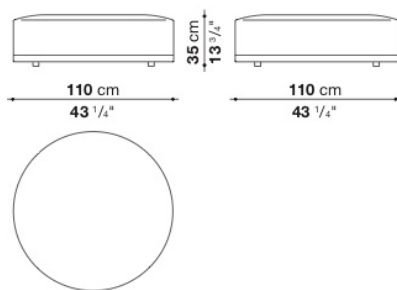

AM110P

N.B. / 注意事項

ファブリックの場合は、エコレザーバイピングとなります。ダークグレー1130255、ダークブラウン1130350、ブラウン1130300、ロープ1130203、ダブグレー1130280よりお選びください。
ヘルベット系ファブリック(ENIA, SAMARA, SENNA, SIRIO, LICATA, LISSY, LONDRA, LUNI, MILO)の場合、スタンダードステッチとなります。
(長毛・ヘルベット系張地のため、バイピングを施すことができません。)
レザーの場合は、同色のエンベロープステッチとなります。

脚部：ブロンズニッケル塗装0174B、ブラッククローム塗装0170M、アンバー塗装0137A、またはグラファイト塗装0252Gよりお選びください。

- ※レザーの場合は、カバーリング仕様ではありません。
- ※レザーKランクは、KASIA, KOTOよりお選びください。