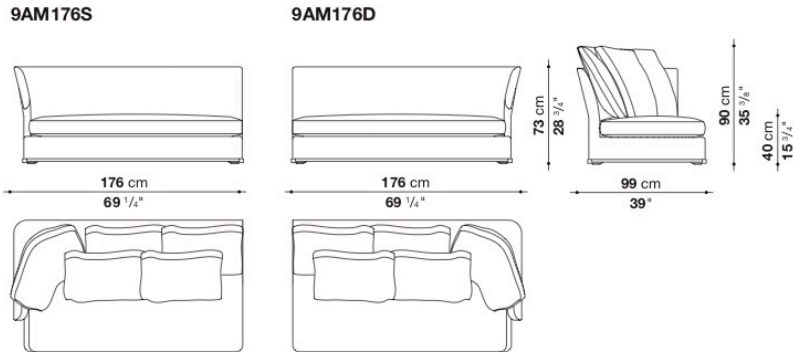

Left and right terminal element cm 176 (depth 99 cm)

		B (ファブリック)	A (ファブリック)	E (ファブリック)	S (ファブリック)	L (ファブリック)	D (ファブリック)	M (ファブリック)	BETA (レザー)	ALFA GAMMA (レザー)	K (レザー)
9AM176S	176レフトターミナルソファ	1,509,200	1,548,800	1,620,300	1,665,400	1,779,800	1,890,900	2,329,800	2,329,800	2,475,000	3,142,700
9AM176D	176ライトターミナルソファ	1,509,200	1,548,800	1,620,300	1,665,400	1,779,800	1,890,900	2,329,800	2,329,800	2,475,000	3,142,700
追加カバー											
9AM176SRK	176レフトターミナルソファ	284,900	324,500	396,000	442,200	556,600	654,500	1,105,500			
9AM176DRK	176ライトターミナルソファ	284,900	324,500	396,000	442,200	556,600	654,500	1,105,500			

N.B. / 注意事項

ファブリックの場合は、エコレザーバイキングとなります。ダークグレー1130255、ダークブラウン1130350、ブラウン1130300、ロープ1130203、ダブグレー1130280よりお選びください。
ペルベット系ファブリック(ENIA, SAMARA, SENNA, SIRIO, LICATA, LISSY, LONDRA, LUNI, MILO)の場合、スタンダードステッチとなります。
(長毛・ペルベット系張地のため、バイキングを施すことができません。)
レザーの場合は、同色のエンベロープステッチとなります。

脚部：ブロンズニッケル塗装0174B、ブラックローム塗装0170M、アンバー塗装0137A、またはグラファイト塗装0252Gよりお選びください。

※バッククッションは含まれておりません。オプションにて「バッククッションAM60C(60x60)」4個と「バッククッションAM90C(90x60)」1個を追加されることをお勧めします。

※バッククッションにバイキング・ステッチは施されません。

※レザーの場合は、カバーリング仕様ではありません。

※レザーKランクは、KASIA, KOTOよりお選びください。