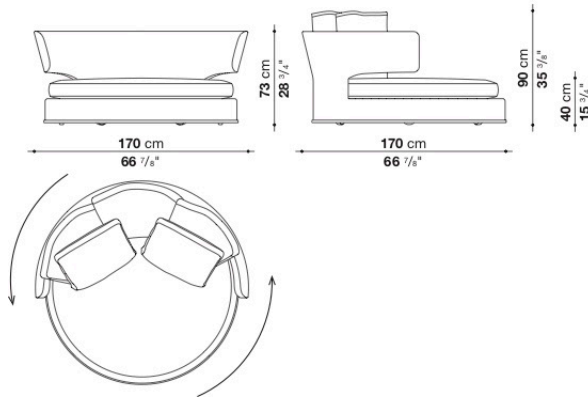

Swivel sofa cm Ø 170

		B (ファブリック)	A (ファブリック)	E (ファブリック)	S (ファブリック)	L (ファブリック)	D (ファブリック)	M (ファブリック)	BETA (レザー)	ALFA GAMMA (レザー)	K (レザー)
AM170G	170回転式ソファ	1,813,900	1,855,700	1,931,600	1,981,100	2,103,200	2,230,800	2,539,900	2,539,900	2,670,800	3,275,800
追加カバー											
AM170GRK	170回転式ソファ	289,300	333,300	408,100	457,600	579,700	691,900	1,015,300			

AM170G

N.B. / 注意事項

ファブリックの場合は、エコレザーバイピングとなります。ダークグレー1130255、ダークブラウン1130350、ブラウン1130300、ローブ1130203、ダブグレー1130280よりお選びください。
ペルベット系ファブリック(ENIA, SAMARA, SENNA, SIRIO, LICATA, LISSY, LONDRA, LUNI, MILO)の場合、スタンダードステッチとなります。
(長毛・ペルベット系張地のため、バイピングを施すことができません。)
レザーの場合は、同色のエンペロープステッチとなります。

脚部：ブロンズニッケル塗装0174B、ブラッククローム塗装0170M、アンバー塗装0137A、またはグラファイト塗装0252Gよりお選びください。

- ※バッククッションは含まれておりません。オプションにて「バッククッションAM60C(60x60)」5個を追加されることをお勧めします。
- ※バッククッションにバイピング・ステッチは施されません。
- ※レザーの場合は、カバーリング仕様ではありません。
- ※レザーKランクは、KOTOよりお選びください。