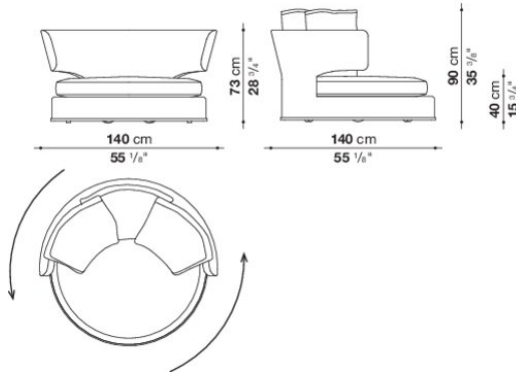

Swivel sofa cm Ø 140

		B (ファブリック)	A (ファブリック)	E (ファブリック)	S (ファブリック)	L (ファブリック)	D (ファブリック)	M (ファブリック)	BETA (レザー)	ALFA GAMMA (レザー)	K (レザー)
AM140G	140回転式ソファ	1,694,000	1,725,900	1,783,100	1,812,800	1,903,000	1,997,600	2,249,500	2,249,500	2,393,600	2,820,400
追加カバー											
AM140GRK	140回転式ソファ	213,400	246,400	303,600	332,200	423,500	518,100	768,900			

AM140G

N.B. / 注意事項

ファブリックの場合は、エコレザーバイピングとなります。ダークグレー1130255、ダークブラウン1130350、ブラウン1130300、ロープ1130203、ダブグレー1130280よりお選びください。
ベルベット系ファブリック(ENIA, SAMARA, SENNA, SIRIO, LICATA, LISSY, LONDRA, LUNI, MILO)の場合、スタンダードステッチとなります。
(長毛・ベルベット系張地のため、バイピングを施すことができません。)
レザーの場合は、同色のエンペロープステッチとなります。

脚部：ブロンズニッケル塗装0174B、ブラックローム塗装0170M、アンバー塗装0137A、またはグラファイト塗装0252Gよりお選びください。

- ※バッククッションは含まれておりません。オプションにて「バッククッションAM60C(60x60)」3個を追加されることをお勧めします。
- ※バッククッションにバイピング・ステッチは施されません。
- ※レザーの場合は、カバーリング仕様ではありません。
- ※レザーKランクは、KOTOよりお選びください。