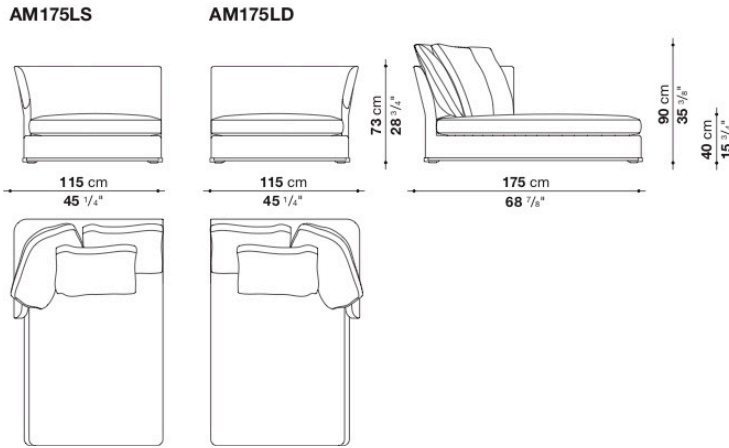

※レザーKランクは、KASIA, KOTOよりお選びください。

Left and right chaise longue cm 175 (depth 115 cm)

		B (ファブリック)	A (ファブリック)	E (ファブリック)	S (ファブリック)	L (ファブリック)	D (ファブリック)	M (ファブリック)	BETA (レザー)	ALFA GAMMA (レザー)	K (レザー)
AM175LS	175レフトターミナルソファ	1,499,300	1,531,200	1,587,300	1,623,600	1,714,900	1,808,400	2,328,700	2,328,700	2,468,400	3,113,000
AM175LD	175ライトターミナルソファ	1,499,300	1,531,200	1,587,300	1,623,600	1,714,900	1,808,400	2,328,700	2,328,700	2,468,400	3,113,000
追加カバー											
AM175LSRK	175レフトターミナルソファ	253,000	284,900	341,000	377,300	468,600	551,100	1,082,400			
AM175LDRK	175ライトターミナルソファ	253,000	284,900	341,000	377,300	468,600	551,100	1,082,400			