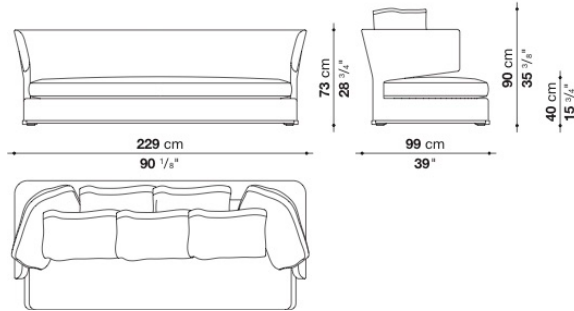

Sofa cm 229 (depth 99 cm)

		B (ファブリック)	A (ファブリック)	E (ファブリック)	S (ファブリック)	L (ファブリック)	D (ファブリック)	M (ファブリック)	BETA (レザー)	ALFA GAMMA (レザー)	K (レザー)
9AM229	229ソファ	1,762,200	1,805,100	1,879,900	1,930,500	2,051,500	2,174,700	2,731,300	2,731,300	2,898,500	3,669,600
追加カバー											
9AM229RK	229ソファ	317,900	360,800	435,600	486,200	607,200	716,100	1,287,000			

9AM229

N.B. / 注意事項

ファブリックの場合は、エコレザーバイピングとなります。ダークグレー1130255、ダークブラウン1130350、ブラウン1130300、ローブ1130203、ダブグレー1130280よりお選びください。
ペルベット系ファブリック(ENIA, SAMARA, SENNA, SIRIO, LICATA, LISSY, LONDRA, LUNI, MILO)の場合、スタンダードステッチとなります。
(長毛・ペルベット系張地のため、バイピングを施すことができません。)
レザーの場合は、同色のエンベロープステッチとなります。

脚部：ブロンズニッケル塗装0174B、ブラッククロム塗装0170M、アンバー塗装0137A、またはグラファイト塗装0252Gよりお選びください。

- ※バッククッションは含まれておりません。オプションにて「バッククッションAM60C(60x60)」5個と「バッククッションAM90C(90x60)」2個を追加されることをお勧めします。
- ※バッククッションにバイピング・ステッチは施されません。
- ※レザーの場合は、カバーリング仕様ではありません。
- ※レザーKランクは、KASIA, KOTOよりお選びください。