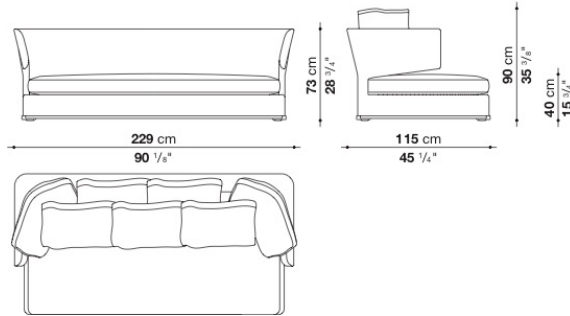

Sofa cm 229 (depth 115 cm)

		B (ファブリック)	A (ファブリック)	E (ファブリック)	S (ファブリック)	L (ファブリック)	D (ファブリック)	M (ファブリック)	BETA (レザー)	ALFA GAMMA (レザー)	K (レザー)
AM229	229Lソファ	2,076,800	2,126,300	2,213,200	2,270,400	2,410,100	2,553,100	3,205,400	3,205,400	3,400,100	4,295,500
追加カバー											
AM229RK	229Lソファ	368,500	415,800	504,900	561,000	701,800	828,300	1,496,000	1,496,000	1,690,700	2,585,000

AM229

N.B. / 注意事項

ファブリックの場合は、エコレザーバイピングとなります。ダークグレー1130255、ダークブラウン1130350、ブラウン1130300、ローブ1130203、ダブグレー1130280よりお選びください。
ベルベット系ファブリック(ENIA, SAMARA, SENNA, SIRIO, LICATA, LISSY, LONDRA, LUNI, MILO)の場合、スタンダードステッチとなります。
(長毛・ベルベット系張地のため、バイピングを施すことができません。)
レザーの場合は、同色のエンベロープステッチとなります。

脚部：ブロンズニッケル塗装0174B、ブラッククローム塗装0170M、アンバー塗装0137A、またはグラファイト塗装0252Gよりお選びください。

※バッククッションは含まれておりません。オプションにて「バッククッションAM60C(60x60)」5個と「バッククッションAM90C(90x60)」2個を追加されることをお勧めします。

※バッククッションにバイピング・ステッチは施されません。

※レザーランクは、KASIA, KOTOよりお選びください。