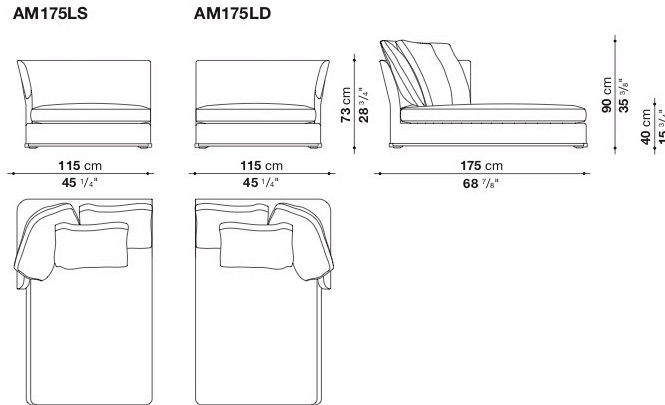

Left and right chaise longue cm 175 (depth 115 cm)

		B (ファブリック)	A (ファブリック)	E (ファブリック)	S (ファブリック)	L (ファブリック)	D (ファブリック)	M (ファブリック)	BETA (レザー)	ALFA GAMMA (レザー)	K (レザー)
AM175LS	175レフトターミナルソファ	1,661,000	1,696,200	1,758,900	1,799,600	1,899,700	2,003,100	2,580,600	2,580,600	2,734,600	3,449,600
AM175LD	175ライトターミナルソファ	1,661,000	1,696,200	1,758,900	1,799,600	1,899,700	2,003,100	2,580,600	2,580,600	2,734,600	3,449,600
追加カバー											
AM175LSRK	175レフトターミナルソファ	280,500	315,700	377,300	419,100	519,200	610,500	1,199,000	1,199,000	1,354,100	1,199,000
AM175LDRK	175ライトターミナルソファ	280,500	315,700	377,300	419,100	519,200	610,500	1,199,000	1,199,000	1,354,100	1,199,000

N.B. / 注意事項

ファブリックの場合は、エコレザーバイピングとなります。ダークグレー1130255、ダークブラウン1130350、ブラウン1130300、ロープ1130203、ダブグレー1130280よりお選びください。
ベルベット系ファブリック(ENIA, SAMARA, SENNA, SIRIO, LICATA, LISSY, LONDRA, LUNI, MILO)の場合、スタンダードステッチとなります。
(長毛・ベルベット系張地のため、バイピングを施すことができません。)
レザーの場合は、同色のエンベロープステッチとなります。

脚部：ブロンズニッケル塗装0174B、ブラックローム塗装0170M、アンバー塗装0137A、またはグラファイト塗装0252Gよりお選びください。

- ※バッククッションは含まれておりません。オプションにて「バッククッションAM60C(60x60)」2個と「バッククッションAM90C(90x60)」1個を追加されることをお勧めします。
- ※バッククッションにバイピング・ステッチは施されません。
- ※レザークランクは、KASIA, KOTOよりお選びください。