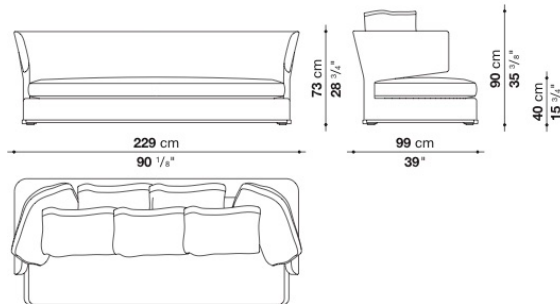

Sofa cm 229 (depth 99 cm)

		B (ファブリック)	A (ファブリック)	E (ファブリック)	S (ファブリック)	L (ファブリック)	D (ファブリック)	M (ファブリック)	BETA (レザー)	ALFA GAMMA (レザー)	K (レザー)
9AM229	229ソファ	1,952,500	1,999,800	2,083,400	2,138,400	2,273,700	2,410,100	3,026,100	3,026,100	3,212,000	4,066,700
追加カバー											
9AM229RK	229ソファ	353,100	399,300	482,900	537,900	673,200	793,100	1,426,700	1,426,700	1,611,500	2,465,100

9AM229

N.B. / 注意事項

ファブリックの場合は、エコレザーバイピング となります。ダークグレー1130255、ダークブラウン1130350、ブラウン1130300、ロープ1130203、ダブグレー1130280よりお選びください。
ベルベット系ファブリック(ENIA, SAMARA, SENNA, SIRIO, LICATA, LISSY,LONDRA, LUNI, MILO)の場合、スタンダードステッチとなります。
(長毛・ベルベット系張地のため、バイピングを施すことができません。)
レザーの場合は、同色のエンベロープステッチとなります。

脚部：ブロンズニッケル塗装0174B、ブラッククローム塗装0170M、アンバー塗装0137A、またはグラファイト塗装0252Gよりお選びください。

※バッククッションは含まれておりません。オプションにて「バッククッションAM60C(60x60)」5個と「バッククッションAM90C(90x60)」2個を追加されることをお勧めします。

※バッククッションにバイピング・ステッチは施されません。

※レザーKランクは、KASIA,KOTOよりお選びください。