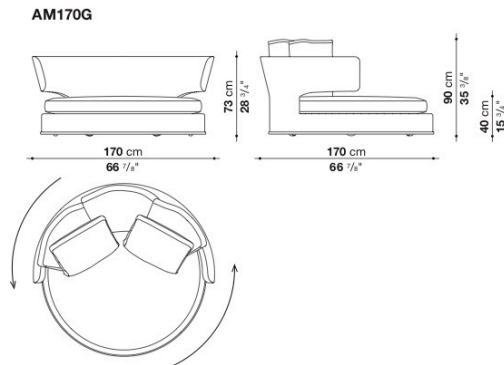

Swivel sofa cm Ø 170

		B (ファブリック)	A (ファブリック)	E (ファブリック)	S (ファブリック)	L (ファブリック)	D (ファブリック)	M (ファブリック)	BETA (レザー)	ALFA GAMMA (レザー)	K (レザー)
AM170G	170回転式ソファ	2,009,700	2,055,900	2,139,500	2,195,600	2,329,800	2,471,700	2,813,800	2,813,800	2,959,000	3,628,900
追加カバー											
AM170GRK	170回転式ソファ	320,100	368,500	452,100	507,100	641,300	766,700	1,125,300	1,125,300	1,270,500	1,940,400