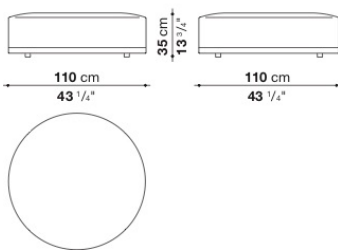

AM110P

N.B. / 注意事項

ファブリックの場合は、エコレザーバイピングとなります。ダークグレー1130255、ダークブラウン1130350、ブラウン1130300、ロープ1130203、ダブグレー1130280よりお選びください。
ベルベット系ファブリック(ENIA, SAMARA, SENNA, SIRIO, LICATA, LISSY, LONDRA, LUNI, MILO)の場合、スタンダードステッチとなります。
(長毛・ベルベット系張地のため、バイピングを施すことができません。)
レザーの場合は、同色のエンペローブステッチとなります。

脚部：ブロンズニッケル塗装0174B、ブラックローム塗装0170M、アンバー塗装0137A、またはグラファイト塗装0252Gよりお選びください。

※レザーKランクは、KASIA, KOTOよりお選びください。