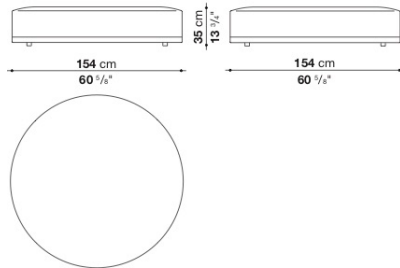

Ottoman cm Ø 154

		B (ファブリック)	A (ファブリック)	E (ファブリック)	S (ファブリック)	L (ファブリック)	D (ファブリック)	M (ファブリック)	BETA (レザー)	ALFA GAMMA (レザー)	K (レザー)
AM154P	154オットマン	914,100	935,000	955,900	991,100	1,050,500	1,073,600	1,107,700	1,107,700	1,257,300	1,447,600
追加カバー											
AM154PRK	154オットマン	148,500	166,100	183,700	214,500	266,200	266,200	396,000	396,000	449,900	616,000

AM154P

N.B. / 注意事項

ファブリックの場合は、エコレザーバイピングとなります。ダークグレー1130255、ダークブラウン1130350、ブラウン1130300、ロープ1130203、ダブグレー1130280よりお選びください。
ヘルベット系ファブリック(ENIA, SAMARA, SENNA, SIRIO, LICATA, LISSY, LONDRA, LUNI, MILO)の場合、スタンダードステッチとなります。
(長毛・ヘルベット系張地のため、バイピングを施すことができません。)
レザーの場合は、同色のエンベロープステッチとなります。

脚部：ブロンズニッケル塗装0174B、ブラッククローム塗装0170M、アンバー塗装0137A、またはグラファイト塗装0252Gよりお選びください。

※レザーKランクは、KASIA, KOTOよりお選びください。

Back Cushions

		B (ファブリック)	A (ファブリック)	E (ファブリック)	S (ファブリック)	L (ファブリック)	D (ファブリック)	M (ファブリック)	BETA (レザー)	ALFA GAMMA (レザー)	K (レザー)
AM60C	バッククッション 60 x 60cm	96,800	103,400	115,500	124,300	146,300	171,600	194,700	194,700	214,500	303,600
AM90C	バッククッション 90 x 60cm	119,900	127,600	140,800	149,600	169,400	195,800	266,200	266,200	293,700	419,100
追加カバー											
AM60CRK	バッククッション 60 x 60cm	50,600	58,300	70,400	80,300	100,100	123,200	149,600	149,600	169,400	259,600
AM90CRK	バッククッション 90 x 60cm	55,000	61,600	73,700	82,500	103,400	126,500	200,200	200,200	227,700	353,100

N.B. / 注意事項

※バッククッションにバイピング・ステッチは施されません。
※レザーKランクは、KASIA, KOTOよりお選びください。