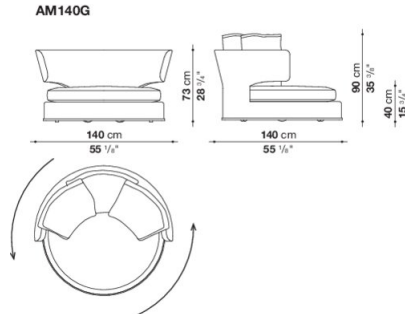

Swivel sofa cm Ø 140

		B (ファブリック)	A (ファブリック)	E (ファブリック)	S (ファブリック)	L (ファブリック)	D (ファブリック)	M (ファブリック)	BETA (レザー)	ALFA GAMMA (レザー)	K (レザー)
AM140G	140回転式ソファ	1,876,600	1,911,800	1,975,600	2,008,600	2,108,700	2,213,200	2,491,500	2,491,500	2,652,100	2,820,400
追加カバー											
AM140GRK	140回転式ソファ	236,500	272,800	335,500	368,500	469,700	573,100	851,400	851,400	1,012,000	1,485,000