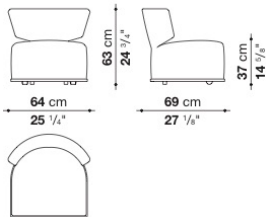

Armchair cm 64

		B (ファブリック)	A (ファブリック)	E (ファブリック)	S (ファブリック)	L (ファブリック)	D (ファブリック)	M (ファブリック)	BETA (レザー)	ALFA GAMMA (レザー)	K (レザー)
AM64P	64アームチェア	706,200	719,400	741,400	755,700	792,000	826,100	888,800	888,800	929,500	1,115,400
追加カバー											
AM64PRK	64アームチェア	129,800	147,400	169,400	183,700	220,000	220,000	287,100	287,100	327,800	513,700

AM64P

N.B. / 注意事項

ファブリックの場合は、エコレザーバイピングとなります。ダークグレー1130255、ダークブラウン1130350、ブラウン1130300、ロープ1130203、ダブグレー1130280よりお選びください。
ベルベット系ファブリック(ENIA, SAMARA, SENNA, SIRIO, LICATA, LISSY, LONDRA, LUNI, MILO)の場合、スタンダードステッチとなります。
(長毛・ベルベット系張地のため、バイピングを施すことができません。)
レザーの場合は、同色のエンペローブステッチとなります。

脚部：ブロンズニッケル塗装0174B、ブラックローム塗装0170M、アンバー塗装0137A、またはグラファイト塗装0252Gよりお選びください。

※前脚のみセルフロッキングキャスターが付きます。
※レザーKランクは、KASIA, KOTOよりお選びください。

Ottoman cm Ø 110

		B (ファブリック)	A (ファブリック)	E (ファブリック)	S (ファブリック)	L (ファブリック)	D (ファブリック)	M (ファブリック)	BETA (レザー)	ALFA GAMMA (レザー)	K (レザー)
AM110P	110オットマン	792,000	812,900	825,000	853,600	903,100	922,900	928,400	928,400	1,013,100	1,138,500
追加カバー											
AM110PRK	110オットマン	114,400	134,200	144,100	169,400	211,200	254,100	272,800	272,800	309,100	420,200