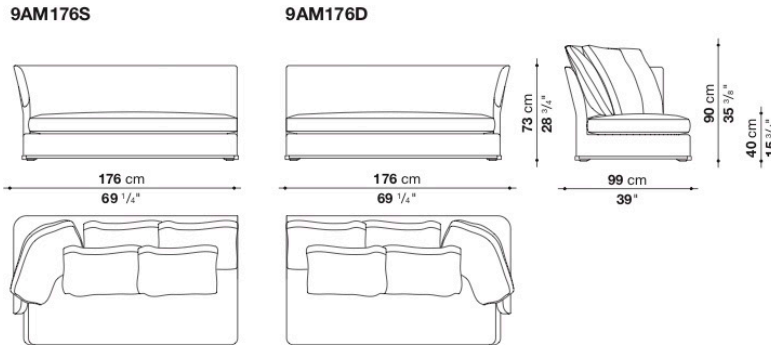

Left and right terminal element cm 176 (depth 99 cm)

		B (ファブリック)	A (ファブリック)	E (ファブリック)	S (ファブリック)	L (ファブリック)	D (ファブリック)	M (ファブリック)	BETA (レザー)	ALFA GAMMA (レザー)	K (レザー)
9AM176S	176レフトターミナルソファ	1,672,000	1,716,000	1,795,200	1,845,800	1,972,300	2,095,500	2,581,700	2,581,700	2,742,300	3,482,600
9AM176D	176ライトターミナルソファ	1,672,000	1,716,000	1,795,200	1,845,800	1,972,300	2,095,500	2,581,700	2,581,700	2,742,300	3,482,600
追加カバー											
9AM176SRK	176レフトターミナルソファ	315,700	359,700	437,800	489,500	616,000	724,900	1,225,400	1,225,400	1,387,100	2,126,300
9AM176DRK	176ライトターミナルソファ	315,700	359,700	437,800	489,500	616,000	724,900	1,225,400	1,225,400	1,387,100	2,126,300