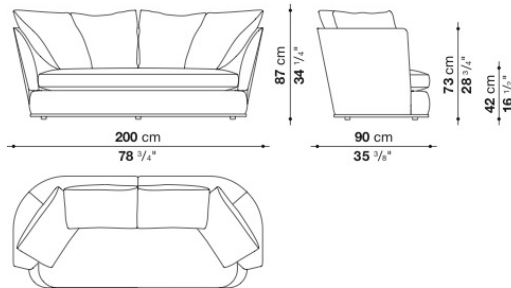

Sofa with back cushions cm 200

		B (ファブリック)	A (ファブリック)	E (ファブリック)	S (ファブリック)	L (ファブリック)	M (ファブリック)	BETA (レザー)	ALFA GAMMA (レザー)	K (レザー)
APL200	200ソファ(バッククッション4個付)	1,455,300	1,483,900	1,534,500	1,568,600	1,650,000	2,195,600	2,195,600	2,321,000	2,899,600
追加カバー										
APL200RK	200ソファ(バッククッション4個付)	224,400	253,000	304,700	337,700	420,200	965,800			

APL200

N.B. / 注意事項

ファブリックの場合は、レイズドステッチとなり、ステッチのカラーを33色よりお選びいただけます。
(MILO,LUNI,LICATA, SIRIO, SAMARAはスタンダードステッチとなります。長毛・ヘルベット系張地のため、ステッチの種類および色をお選びいただくことができません。)
レザーの場合は、同色のエンペロープステッチとなります。

脚部：ブラッククローム塗装0170M、ブロンズニッケル塗装0174B、アンバー塗装0137A、またはグラファイト塗装0252Gよりお選びください。

- ※バッククッションは本体価格に含まれております。
- ※バッククッションにステッチは施されません。
- ※レザーの場合は、カバーリング仕様ではありません。

Sofa with back cushions cm 243

		B (ファブリック)	A (ファブリック)	E (ファブリック)	S (ファブリック)	L (ファブリック)	M (ファブリック)	BETA (レザー)	ALFA GAMMA (レザー)	K (レザー)
APL243	243ソファ(バッククッション5個付)	1,833,700	1,835,900	1,907,400	1,955,800	2,068,000	2,577,300	2,577,300	2,732,400	3,432,000
追加カバー										
APL243RK	243ソファ(バッククッション5個付)	310,200	312,400	383,900	432,300	543,400	1,052,700