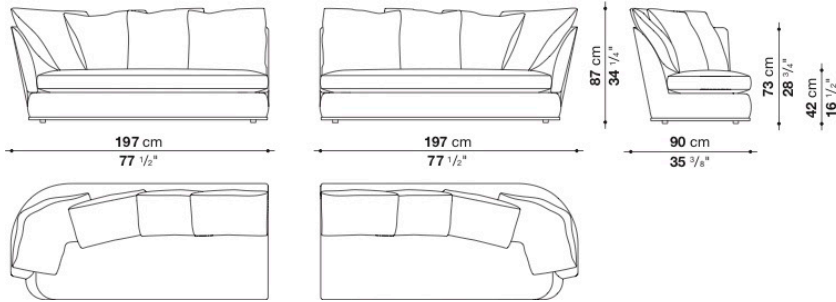

Left and right terminal element with back cushions cm 197

		B (ファブリック)	A (ファブリック)	E (ファブリック)	S (ファブリック)	L (ファブリック)	M (ファブリック)	BETA (レザー)	ALFA GAMMA (レザー)	K (レザー)
APL197TS	197レフト 端部エレメント(バッククッション4個付)	1,551,000	1,584,000	1,641,200	1,678,600	1,771,000	2,290,200	2,290,200	2,420,000	3,012,900
APL197TD	197ライト 端部エレメント(バッククッション4個付)	1,551,000	1,584,000	1,641,200	1,678,600	1,771,000	2,290,200	2,290,200	2,420,000	3,012,900
追加カバー										
APL197TSRK	197レフト 端部エレメント(バッククッション4個付)	243,100	276,100	333,300	370,700	463,100	982,300			
APL197TDRK	197ライト 端部エレメント(バッククッション4個付)	243,100	276,100	333,300	370,700	463,100	982,300			

APL197TS

APL197TD

N.B. / 注意事項

ファブリックの場合は、レイズドステッチとなり、ステッチのカラーを33色よりお選びいただけます。
(MILO, LUNI, LICATA, SIRIO, SAMARAの場合はスタンダードステッチとなります。長毛・ベルベット系張地のため、ステッチの種類および色をお選びいただくことができません)
レザーの場合は、同色のエンベロープステッチとなります。

脚部：ブラッククローム塗装0170M、ブロンズニッケル塗装0174B、アンバー塗装0137A、またはグラファイト塗装0252Gよりお選びください。

- ※バッククッションは本体価格に含まれております。
- ※バッククッションにステッチは施されません。
- ※レザーの場合は、カバーリング仕様ではありません。