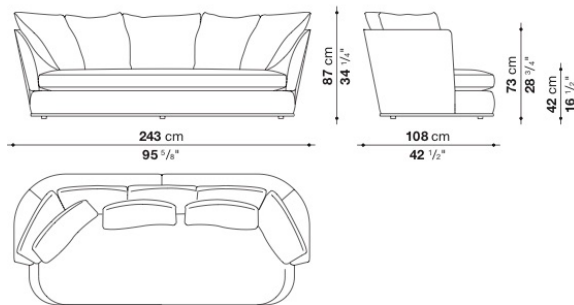

APL243

N.B. / 注意事項

ファブリックの場合は、レイズドステッチとなり、ステッチのカラーを33色よりお選びいただけます。
(MILO,LUNI,LICATA, SIRIO, SAMARAの場合はスタンダードステッチとなります。長毛・ヘルベット系張地のため、ステッチの種類および色をお選びいただくことができません。)
レザーの場合は、同色のエンペロープステッチとなります。

脚部：ブラッククローム塗装0170M、ブロンズニッケル塗装0174B、アンバー塗装0137A、またはグラファイト塗装0252Gよりお選びください。

- ※バッククッションは本体価格に含まれておりますが、より快適にお使いいただくために、別途「オプションクッション(APL60)3個」を追加されることをお勧めします。
- ※バッククッションにステッチは施されません。
- ※レザーの場合は、カバーリング仕様ではありません。