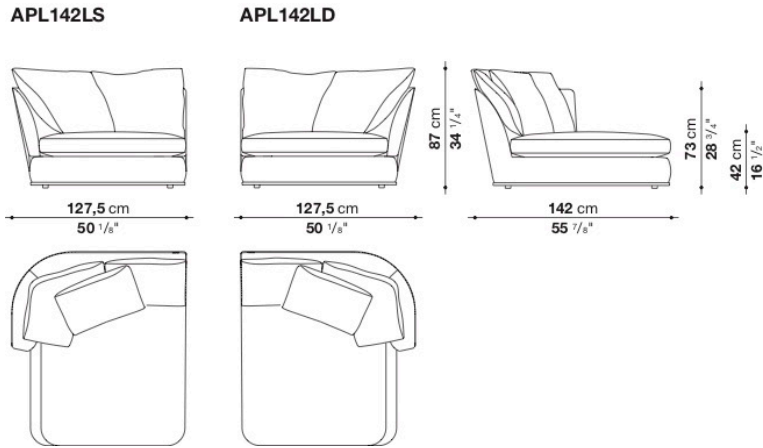

Left and right chaise longue with back cushions cm 142

		B (ファブリック)	A (ファブリック)	E (ファブリック)	S (ファブリック)	L (ファブリック)	M (ファブリック)	BETA (レザー)	ALFA GAMMA (レザー)	K (レザー)
APL142LS	142レフトシェーズロング(バッククッション3個付)	1,386,000	1,411,300	1,457,500	1,488,300	1,563,100	2,010,800	2,010,800	2,116,400	2,603,700
APL142LD	142ライトシェーズロング(バッククッション3個付)	1,386,000	1,411,300	1,457,500	1,488,300	1,563,100	2,010,800	2,010,800	2,116,400	2,603,700
追加カバー										
APL142LSRK	142レフトシェーズロング(バッククッション3個付)	201,300	226,600	273,900	303,600	378,400	826,100			
APL142LDRK	142ライトシェーズロング(バッククッション3個付)	201,300	226,600	273,900	303,600	378,400	826,100			

N.B. / 注意事項

ファブリックの場合は、レイズドステッチとなり、ステッチのカラーを33色よりお選びいただけます。
(MILO,LUNI,LICATA, SIRIO, SAMARAの場合はスタンダードステッチとなります。長毛・ヘルベット系張地のため、ステッチの種類および色をお選びいただくことができません)
レザーの場合は、同色のエンペロープステッチとなります。

脚部：ブラッククローム塗装0170M、ブロンズニッケル塗装0174B、アンバー塗装0137A、またはグラファイト塗装0252Gよりお選びください。

- ※バッククッションは本体価格に含まれております。
- ※バッククッションにステッチは施されません。
- ※レザーの場合は、カバーリング仕様ではありません。