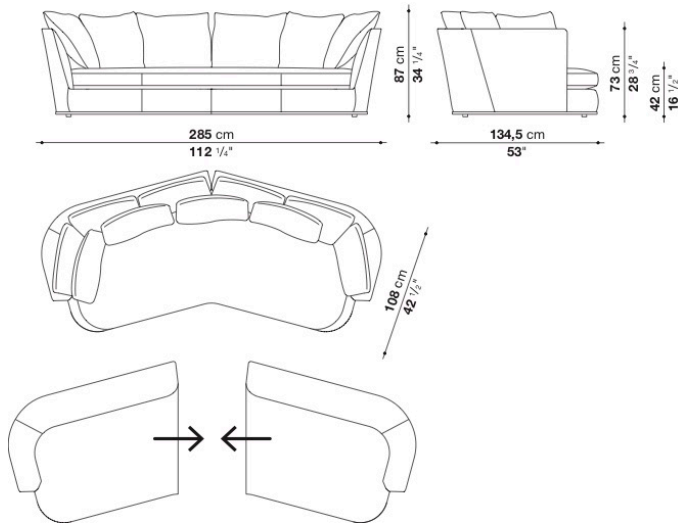

Curved sofa with back cushions cm 285 (in 2 PCS)

		B (ファブリック)	A (ファブリック)	E (ファブリック)	S (ファブリック)	L (ファブリック)	M (ファブリック)	BETA (レザー)	ALFA GAMMA (レザー)	K (レザー)
APL285_SM	285カーブソファ(バッククッション6個付)	2,288,000	2,332,000	2,410,100	2,461,800	2,587,200	3,380,300	3,380,300	3,570,600	4,444,000
追加カバー										
APL285_SMRK	285カーブソファ(バッククッション6個付)	357,500	401,500	480,700	531,300	656,700	1,387,100			

APL285_SM

N.B. / 注意事項

ファブリックの場合は、レイズドステッチとなり、ステッチのカラーを33色よりお選びいただけます。
(MILO,LUNI,LICATA, SIRIO, SAMARAの場合はスタンダードステッチとなります。長毛・ベルベット系張地のため、ステッチの種類および色をお選びいただくことができません)
レザーの場合は、同色のエンベロープステッチとなります。

脚部：ブラッククローム塗装0170M、ブロンズニッケル塗装0174B、アンバー塗装0137A、またはグラファイト塗装0252Gよりお選びください。

- ※バッククッションは本体価格に含まれておりますが、より快適にお使いいただくために、別途「オプションクッション(APL60)4個」を追加されることをお勧めします。
- ※バッククッションにステッチは施されません。
- ※レザーの場合は、カバーリング仕様ではありません。
- ※ソファ本体はセバレートタイプとなります。