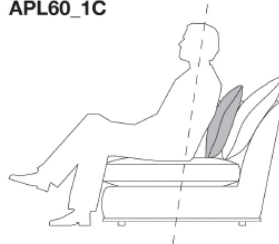

Optional cushions : pillow style

		B (ファブリック)	A (ファブリック)	E (ファブリック)	S (ファブリック)	L (ファブリック)	M (ファブリック)	BETA (レザー)	ALFA GAMMA (レザー)	K (レザー)
APL60_1C	オプションナルクッション 60 x 50cm	57,200	59,400	63,800	67,100	77,000	123,200	123,200	135,300	173,800
APL60_2C	オプションナルクッション 60 x 50cm (2個セット)	102,300	104,500	115,500	119,900	138,600	220,000	220,000	242,000	311,300
APL60_3C	オプションナルクッション 60 x 50cm (3個セット)	150,700	158,400	173,800	178,200	206,800	331,100	331,100	365,200	468,600
APL60_4C	オプションナルクッション 60 x 50cm (4個セット)	201,300	211,200	229,900	239,800	276,100	441,100	441,100	486,200	624,800
追加カバー										
APL60_1CRK	オプションナルクッション 60 x 50cm	22,000	25,300	29,700	33,000	42,900	88,000	88,000	101,200	139,700
APL60_2CRK	オプションナルクッション 60 x 50cm (2個セット)	38,500	44,000	53,900	59,400	77,000	158,400	158,400	181,500	249,700
APL60_3CRK	オプションナルクッション 60 x 50cm (3個セット)	59,400	67,100	79,200	86,900	115,500	237,600	237,600	272,800	375,100
APL60_4CRK	オプションナルクッション 60 x 50cm (4個セット)	79,200	86,900	104,500	115,500	150,700	315,700	315,700	361,900	499,400

APL60_1C

N.B. / 注意事項

※セットのクッションは、すべて同一・同色生地となります。