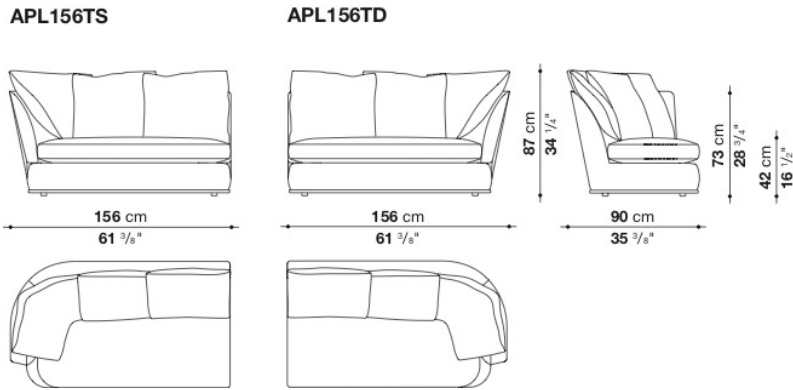

※バッククッションは本体価格に含まれておりますが、より快適にお使いいただくために、別途「オプションクッション(APL60)2個」を追加されることをお勧めします。

※バッククッションにステッチは施されません。

※レザーの場合は、カバーリング仕様ではありません。

Left and right terminal element with back cushions cm 156

		B (ファブリック)	A (ファブリック)	E (ファブリック)	S (ファブリック)	L (ファブリック)	M (ファブリック)	BETA (レザー)	ALFA GAMMA (レザー)	K (レザー)
APL156TS	156レフト端部エレメント(バッククッション3個付)	1,280,400	1,304,600	1,347,500	1,376,100	1,445,400	1,882,100	1,882,100	1,984,400	2,456,300
APL156TD	156ライト端部エレメント(バッククッション3個付)	1,280,400	1,304,600	1,347,500	1,376,100	1,445,400	1,882,100	1,882,100	1,984,400	2,456,300
追加カバー										
APL156TSRK	156レフト端部エレメント(バッククッション3個付)	188,100	212,300	255,200	283,800	353,100	789,800			
APL156TDRK	156ライト端部エレメント(バッククッション3個付)	188,100	212,300	255,200	283,800	353,100	789,800			