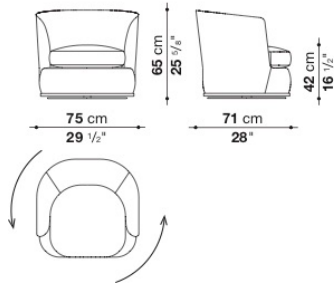

Swivel small armchair cm 75

		B (ファブリック)	A (ファブリック)	E (ファブリック)	S (ファブリック)	L (ファブリック)	M (ファブリック)	BETA (レザー)	ALFA GAMMA (レザー)	K (レザー)
APL75P	75回転式ラウンジチェア	702,900	713,900	732,600	745,800	777,700	1,003,200	1,003,200	1,047,200	1,250,700
追加カバー										
APL75PRK	75回転式ラウンジチェア	92,400	103,400	123,200	136,400	167,200	392,700			

APL75P

N.B. / 注意事項

ファブリックの場合は、レイズドステッチとなり、ステッチのカラーを33色よりお選びいただけます。
(MILO,LUNI,LICATA, SIRIO, SAMARAの場合はスタンダードステッチとなります。長毛・ベルベット系張地のため、ステッチの種類および色をお選びいただくことができません)
レザーの場合は、同色のエンベロープステッチとなります。

脚部：ブラッククローム塗装0170M、ブロンズニッケル塗装0174B、アンバー塗装0137A、またはグラファイト塗装0252Gよりお選びください。

※レザーの場合は、カバーリング仕様ではありません。