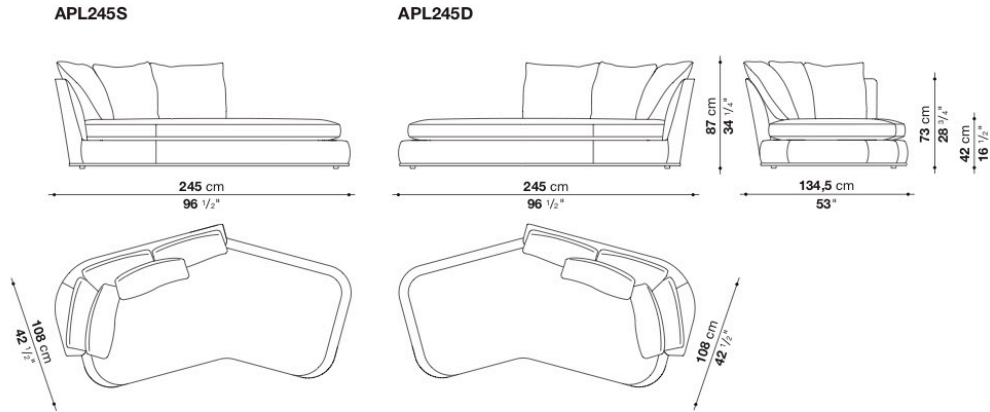

Left and right dormeuse with back cushions cm 245

		B (ファブリック)	A (ファブリック)	E (ファブリック)	S (ファブリック)	L (ファブリック)	M (ファブリック)	BETA (レザー)	ALFA GAMMA (レザー)	K (レザー)
APL245S	245レフトドルミユース(バッククッション3個付)	1,706,100	1,734,700	1,787,500	1,820,500	1,904,100	2,329,800	2,329,800	2,451,900	2,996,400
APL245D	245ライトドルミユース(バッククッション3個付)	1,706,100	1,734,700	1,787,500	1,820,500	1,904,100	2,329,800	2,329,800	2,451,900	2,996,400
追加カバー										
APL245SRK	245レフトドルミユース(バッククッション3個付)	239,800	268,400	321,200	354,200	437,800	863,500			
APL245DRK	245ライトドルミユース(バッククッション3個付)	239,800	268,400	321,200	354,200	437,800	863,500			

N.B. / 注意事項

ファブリックの場合は、レイズドステッチとなり、ステッチのカラーを33色よりお選びいただけます。
(MILO, LUNI, LICATA, SIRIO, SAMARAの場合はスタンダードステッチとなります。長毛・ヘルベット系張地のため、ステッチの種類および色をお選びいただくことができません)
レザーの場合は、同色のエンペロープステッチとなります。

脚部：ブラッククローム塗装0170M、ブロンズニッケル塗装0174B、アンバー塗装0137A、またはグラファイト塗装0252Gよりお選びください。

※バッククッションは本体価格に含まれておりますが、より快適にお使いいただくために、別途「オプションクッション(APL60)2個」を追加されることをお勧めします。

※バッククッションにステッチは施されません。

※レザーの場合は、カバーリング仕様ではありません。