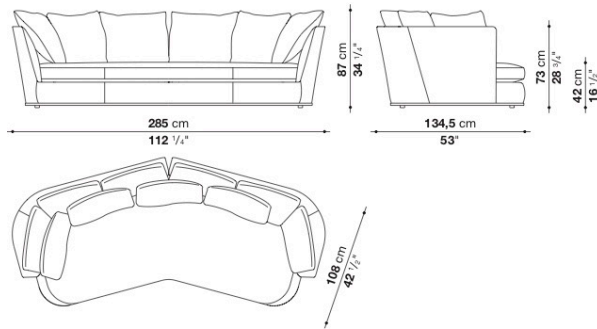

Curved sofa with back cushions cm 285

		B (ファブリック)	A (ファブリック)	E (ファブリック)	S (ファブリック)	L (ファブリック)	M (ファブリック)	BETA (レザー)	ALFA GAMMA (レザー)	K (レザー)
APL285	285カーブソファ(バッククッション6個付)	2,143,900	2,184,600	2,263,800	2,314,400	2,436,500	3,087,700	3,087,700	3,276,900	4,127,200
追加カバー										
APL285RK	285カーブソファ(バッククッション6個付)	331,100	371,800	451,000	501,600	624,800	1,276,000			

APL285

N.B. / 注意事項

ファブリックの場合は、レイズドステッチとなり、ステッチのカラーを33色よりお選びいただけます。
(MILO,LUNI,LICATA, SIRIO, SAMARAの場合はスタンダードステッチとなります。長毛・ベルベット系張地のため、ステッチの種類および色をお選びいただくことができません)
レザーの場合は、同色のエンペローブステッチとなります。

脚部：ブラッククローム塗装0170M、ブロンズニッケル塗装0174B、アンバー塗装0137A、またはグラファイト塗装0252Gよりお選びください。

※バッククッションは本体価格に含まれておりますが、より快適にお使いいただくために、別途「オプションクッション(APL60)4個」を追加されることをお勧めします。

※バッククッションにステッチは施されません。

※レザーの場合は、カバーリング仕様ではありません。