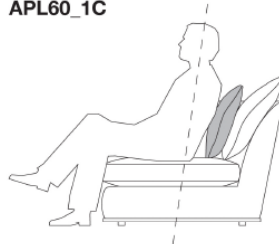

Optional cushions : pillow style

		B (ファブリック)	A (ファブリック)	E (ファブリック)	S (ファブリック)	L (ファブリック)	D (ファブリック)	M (ファブリック)	BETA (レザー)	ALFA GAMMA (レザー)	K (レザー)
APL60_1C	オプションナルクッション 60 x 50cm	66,000	68,200	74,800	77,000	89,100	101,200	141,900	141,900	157,300	202,400
APL60_2C	オプションナルクッション 60 x 50cm (2個セット)	118,800	122,100	134,200	139,700	160,600	185,900	255,200	255,200	281,600	361,900
APL60_3C	オプションナルクッション 60 x 50cm (3個セット)	174,900	183,700	202,400	206,800	239,800	275,000	385,000	385,000	423,500	544,500
APL60_4C	オプションナルクッション 60 x 50cm (4個セット)	234,300	245,300	266,200	278,300	320,100	364,100	511,500	511,500	565,400	724,900
追加カバー											
APL60_1CRK	オプションナルクッション 60 x 50cm	25,300	28,600	34,100	37,400	49,500	60,500	102,300	102,300	116,600	161,700
APL60_2CRK	オプションナルクッション 60 x 50cm (2個セット)	45,100	50,600	62,700	68,200	89,100	114,400	183,700	183,700	210,100	290,400
APL60_3CRK	オプションナルクッション 60 x 50cm (3個セット)	68,200	77,000	91,300	101,200	134,200	168,300	275,000	275,000	316,800	435,600
APL60_4CRK	オプションナルクッション 60 x 50cm (4個セット)	91,300	101,200	122,100	134,200	174,900	217,800	367,400	367,400	420,200	579,700

APL60_1C

N.B. / 注意事項

- ※セットのクッションは、すべて同一・同色生地となります。
- ※レザーランクは、KASIA,KOTOよりお選びください。