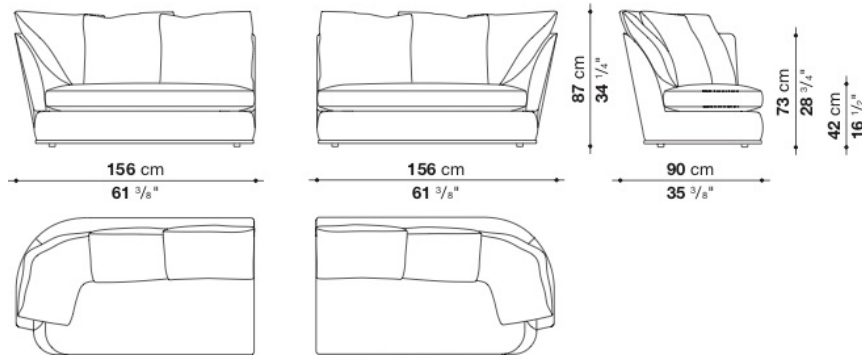

Left and right terminal element with back cushions cm 156

		B (ファブリック)	A (ファブリック)	E (ファブリック)	S (ファブリック)	L (ファブリック)	D (ファブリック)	M (ファブリック)	BETA (レザー)	ALFA GAMMA (レザー)	K (レザー)
APL156TS	156レフト端部エレメント(バッククッション3個付)	1,487,200	1,514,700	1,565,300	1,597,200	1,678,600	1,773,200	2,185,700	2,185,700	2,305,600	2,852,300
APL156TD	156ライト端部エレメント(バッククッション3個付)	1,487,200	1,514,700	1,565,300	1,597,200	1,678,600	1,773,200	2,185,700	2,185,700	2,305,600	2,852,300
追加カバー											
APL156TSRK	156レフト端部エレメント(バッククッション3個付)	217,800	246,400	295,900	328,900	409,200	539,000	916,300			
APL156TDRK	156ライト端部エレメント(バッククッション3個付)	217,800	246,400	295,900	328,900	409,200	539,000	916,300			

APL156TS

APL156TD

N.B. / 注意事項

ファブリックの場合は、レイズドステッチとなり、ステッチのカラーを33色よりお選びいただけます。
(ENIA, LICATA, LUNI, MILO, SAMARA, SIRIOはスタンダードステッチとなります。長毛・ベルベット系張地のため、ステッチの種類および色をお選びいただくことができません。)
レザーの場合は、同色のエンペロープステッチとなります。

脚部：ブラッククローム塗装0170M、ブロンズニッケル塗装0174B、アンバー塗装0137A、またはグラファイト塗装0252Gよりお選びください。

- ※バッククッションは本体価格に含まれております。
- ※バッククッションにステッチは施されません。
- ※レザーの場合は、カバーリング仕様ではありません。
- ※レザーKランクは、KASIA,KOTOよりお選びください。