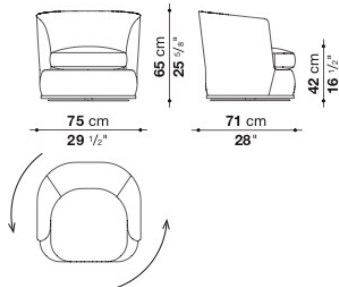

Swivel small armchair cm 75

		B (ファブリック)	A (ファブリック)	E (ファブリック)	S (ファブリック)	L (ファブリック)	D (ファブリック)	M (ファブリック)	BETA (レザー)	ALFA GAMMA (レザー)	K (レザー)
APL75P	75回転式ラウンジチェア	816,200	829,400	851,400	865,700	903,100	948,200	1,164,900	1,164,900	1,215,500	1,452,000
追加カバー											
APL75PRK	75回転式ラウンジチェア	107,800	121,000	143,000	157,300	193,600	243,100	456,500			

APL75P

N.B. / 注意事項

ファブリックの場合は、レイズドステッチとなり、ステッチのカラーを33色よりお選びいただけます。
(ENIA, LICATA, LUNI, MILO, SAMARA, SIRIOはスタンダードステッチとなります。長毛・ベルベット系張地のため、ステッチの種類および色をお選びいただくことができません。)
レザーの場合は、同色のエンベロープステッチとなります。

脚部：ブラッククローム塗装0170M、ブロンズニッケル塗装0174B、アンバー塗装0137A、またはグラファイト塗装0252Gよりお選びください。

※レザーの場合は、カバーリング仕様ではありません。
※レザーKランクは、KASIA,KOTOよりお選びください。