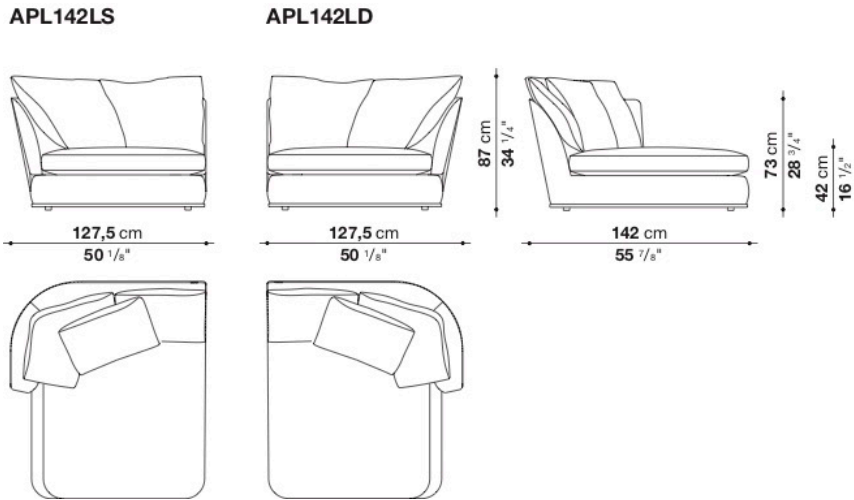

Left and right chaise longue with back cushions cm 142

		B (ファブリック)	A (ファブリック)	E (ファブリック)	S (ファブリック)	L (ファブリック)	D (ファブリック)	M (ファブリック)	BETA (レザー)	ALFA GAMMA (レザー)	K (レザー)
APL142LS	142レフトシーズロング(バッククッション3個付)	1,609,300	1,639,000	1,692,900	1,728,100	1,815,000	1,915,100	2,335,300	2,335,300	2,458,500	3,023,900
APL142LD	142ライトシーズロング(バッククッション3個付)	1,609,300	1,639,000	1,692,900	1,728,100	1,815,000	1,915,100	2,335,300	2,335,300	2,458,500	3,023,900
追加カバー											
APL142LSRK	142レフトシーズロング(バッククッション3個付)	233,200	262,900	317,900	353,100	438,900	576,400	959,200			
APL142LDRK	142ライトシーズロング(バッククッション3個付)	233,200	262,900	317,900	353,100	438,900	576,400	959,200			

N.B. / 注意事項

ファブリックの場合は、レイズドステッチとなり、ステッチのカラーを33色よりお選びいただけます。
(ENIA, LICATA, LUNI, MILO, SAMARA, SIRIOはスタンダードステッチとなります。長毛・ベルベット系張地のため、ステッチの種類および色をお選びいただくことができません。)
レザーの場合は、同色のエンベロープステッチとなります。

脚部：ブラッククローム塗装0170M、ブロンズニッケル塗装0174B、アンバー塗装0137A、またはグラファイト塗装0252Gよりお選びください。

- ※バッククッションは本体価格に含まれております。
- ※バッククッションにステッチは施されません。
- ※レザーの場合は、カバーリング仕様ではありません。
- ※レザーKランクは、KASIA,KOTOよりお選びください。