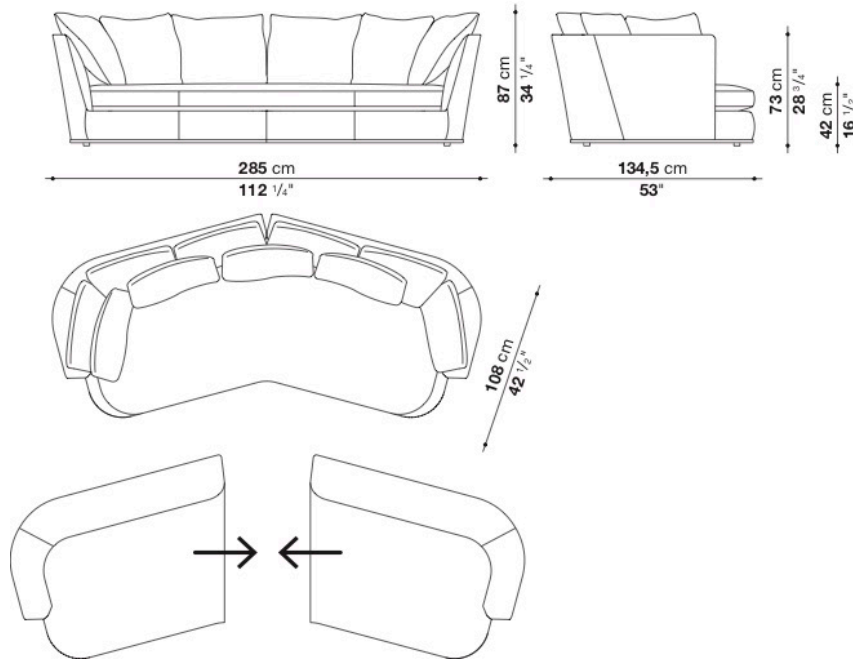

Curved sofa with back cushions cm 285 (in 2 PCS)

		B (ファブリック)	A (ファブリック)	E (ファブリック)	S (ファブリック)	L (ファブリック)	D (ファブリック)	M (ファブリック)	BETA (レザー)	ALFA GAMMA (レザー)	K (レザー)
APL285_SM	285カーブソファ(バッククッション6個付)	2,656,500	2,708,200	2,798,400	2,857,800	3,004,100	3,181,200	3,925,900	3,925,900	4,145,900	5,160,100
追加カバー											
APL285_SMRK	285カーブソファ(バッククッション6個付)	415,800	466,400	557,700	617,100	762,300	1,005,400	1,610,400			

APL285_SM

N.B. / 注意事項

ファブリックの場合は、レイズドステッチとなり、ステッチのカラーを33色よりお選びいただけます。
(ENIA, LICATA, LUNI, MILO, SAMARA, SIRIOはスタンダードステッチとなります。長毛・ベルベット系張地のため、ステッチの種類および色をお選びいただくことができません。)
レザーの場合は、同色のエンベロープステッチとなります。

脚部：ブラッククローム塗装0170M、ブロンズニッケル塗装0174B、アンバー塗装0137A、またはグラファイト塗装0252Gよりお選びください。

※バッククッションは本体価格に含まれておりますが、より快適にお使いいただくために、別途「オプションナルクッション(APL60)4個」を追加されることをお勧めします。

※バッククッションにステッチは施されません。

※レザーの場合は、カバーリング仕様ではありません。

※ソファ本体はセバレートタイプとなります。

※レザーKランクは、KASIA,KOTOよりお選びください。