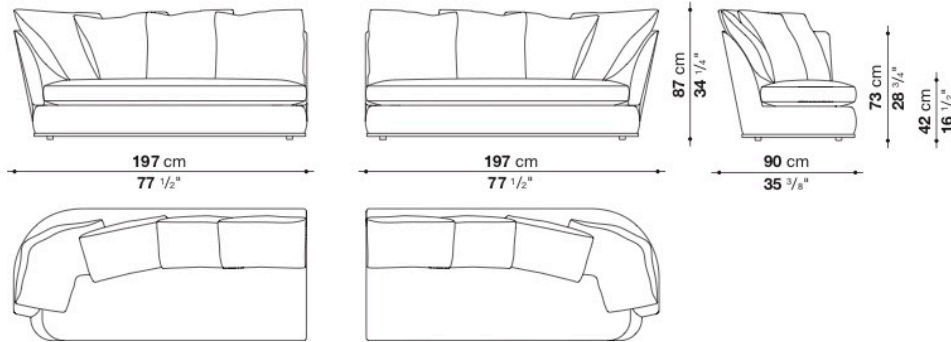

Left and right terminal element with back cushions cm 197

		B (ファブリック)	A (ファブリック)	E (ファブリック)	S (ファブリック)	L (ファブリック)	D (ファブリック)	M (ファブリック)	BETA (レザー)	ALFA GAMMA (レザー)	K (レザー)
APL197TS	197レフト端部エレメント(バッククッション4個付)	1,800,700	1,839,200	1,906,300	1,950,300	2,057,000	2,186,800	2,658,700	2,658,700	2,809,400	3,499,100
APL197TD	197ライト端部エレメント(バッククッション4個付)	1,800,700	1,839,200	1,906,300	1,950,300	2,057,000	2,186,800	2,658,700	2,658,700	2,809,400	3,499,100
追加カバー											
APL197TSRK	197レフト端部エレメント(バッククッション4個付)	282,700	320,100	386,100	430,100	537,900	715,000	1,140,700			
APL197TDRK	197ライト端部エレメント(バッククッション4個付)	282,700	320,100	386,100	430,100	537,900	715,000	1,140,700			

APL197TS

APL197TD

N.B. / 注意事項

ファブリックの場合は、レイズドステッチとなり、ステッチのカラーを33色よりお選びいただけます。
(ENIA, LICATA, LUNI, MILO, SAMARA, SIRIOはスタンダードステッチとなります。長毛・ベルベット系張地のため、ステッチの種類および色をお選びいただくことができません。)
レザーの場合は、同色のエンベロープステッチとなります。

脚部：ブラッククローム塗装0170M、ブロンズニッケル塗装0174B、アンバー塗装0137A、またはグラファイト塗装0252Gよりお選びください。

- ※バッククッションは本体価格に含まれております。
- ※バッククッションにステッチは施されません。
- ※レザーの場合は、カバーリング仕様ではありません。
- ※レザーKランクは、KASIA,KOTOよりお選びください。