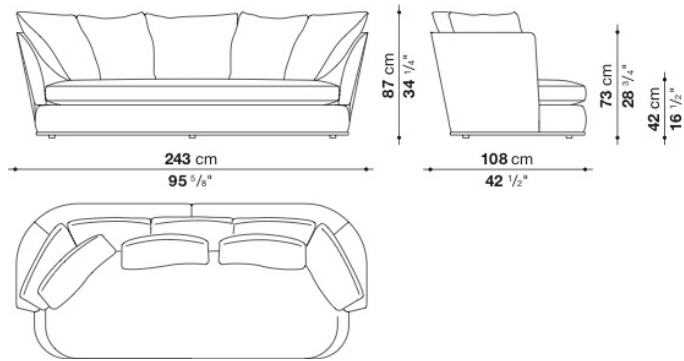

Sofa with back cushions cm 243

		B (ファブリック)	A (ファブリック)	E (ファブリック)	S (ファブリック)	L (ファブリック)	D (ファブリック)	M (ファブリック)	BETA (レザー)	ALFA GAMMA (レザー)	K (レザー)
APL243	243ソファ(バッククッション5個付)	2,128,500	2,131,800	2,214,300	2,270,400	2,401,300	2,557,500	2,992,000	2,992,000	3,172,400	3,985,300
追加カバー											
APL243RK	243ソファ(バッククッション5個付)	359,700	363,000	445,500	501,600	631,400	845,900	1,222,100			

APL243

N.B. / 注意事項

ファブリックの場合は、レイズドステッチとなり、ステッチのカラーを33色よりお選びいただけます。
(ENIA, LICATA, LUNI, MILO, SAMARA, SIRIOはスタンダードステッチとなります。長毛・ベルベット系張地のため、ステッチの種類および色をお選びいただくことができません。)
レザーの場合は、同色のエンペロープステッチとなります。

脚部：ブラッククローム塗装0170M、ブロンズニッケル塗装0174B、アンバー塗装0137A、またはグラファイト塗装0252Gよりお選びください。

※バッククッションは本体価格に含まれておりますが、より快適にお使いいただくために、別途「オプションクッション(APL60)3個」を追加されることをお勧めします。

※バッククッションにステッチは施されません。

※レザーの場合は、カバーリング仕様ではありません。

※レザーKランクは、KASIA,KOTOよりお選びください。