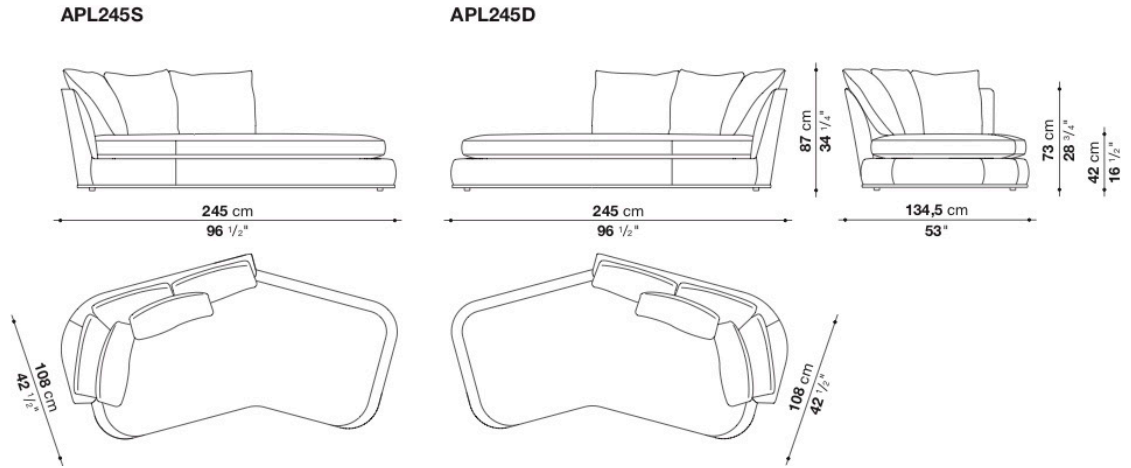

※ソファ本体はセバレートタイプとなります。

※レザーKランクは、KASIA,KOTOよりお選びください。

Left and right dormeuse with back cushions cm 245

		B (ファブリック)	A (ファブリック)	E (ファブリック)	S (ファブリック)	L (ファブリック)	D (ファブリック)	M (ファブリック)	BETA (レザー)	ALFA GAMMA (レザー)	K (レザー)
APL245S	245レフトドルミユース(バッククッション3個付)	1,981,100	2,013,000	2,075,700	2,114,200	2,212,100	2,324,300	2,706,000	2,706,000	2,847,900	3,480,400
APL245D	245ライトドルミユース(バッククッション3個付)	1,981,100	2,013,000	2,075,700	2,114,200	2,212,100	2,324,300	2,706,000	2,706,000	2,847,900	3,480,400
追加カバー											
APL245SRK	245レフトドルミユース(バッククッション3個付)	278,300	311,300	372,900	411,400	509,300	663,300	1,002,100			
APL245DRK	245ライトドルミユース(バッククッション3個付)	278,300	311,300	372,900	411,400	509,300	663,300	1,002,100			