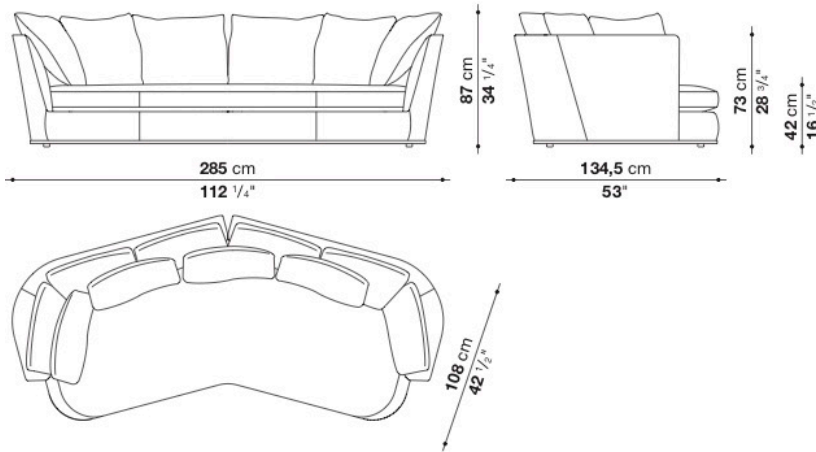

Curved sofa with back cushions cm 285

		B (ファブリック)	A (ファブリック)	E (ファブリック)	S (ファブリック)	L (ファブリック)	D (ファブリック)	M (ファブリック)	BETA (レザー)	ALFA GAMMA (レザー)	K (レザー)
APL285	285カーブソファ(バッククッション6個付)	2,489,300	2,536,600	2,629,000	2,687,300	2,829,200	2,998,600	3,586,000	3,586,000	3,804,900	4,791,600
追加カバー											
APL285RK	285カーブソファ(バッククッション6個付)	385,000	432,300	523,600	583,000	724,900	957,000	1,481,700			

APL285

N.B. / 注意事項

ファブリックの場合は、レイズドステッチとなり、ステッチのカラーを33色よりお選びいただけます。
(ENIA, LICATA, LUNI, MILO, SAMARA, SIRIOはスタンダードステッチとなります。長毛・ベルベット系張地のため、ステッチの種類および色をお選びいただくことができません。)
レザーの場合は、同色のエンベロープステッチとなります。

脚部：ブラッククローム塗装0170M、ブロンズニッケル塗装0174B、アンバー塗装0137A、またはグラファイト塗装0252Gよりお選びください。

- ※バッククッションは本体価格に含まれておりますが、より快適にお使いいただくために、別途「オプションナルクッション(APL60)4個」を追加されることをお勧めします。
- ※バッククッションにステッチは施されません。
- ※レザーの場合は、カバーリング仕様ではありません。
- ※レザーKランクは、KASIA,KOTOよりお選びください。