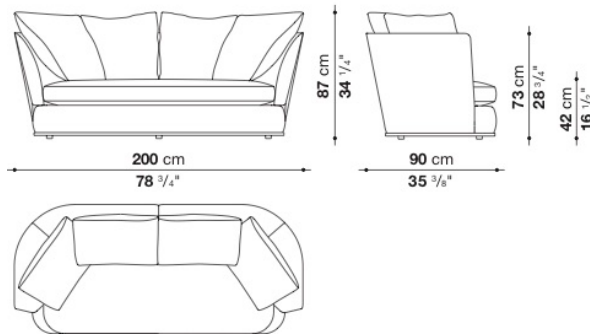

Sofa with back cushions cm 200

		B (ファブリック)	A (ファブリック)	E (ファブリック)	S (ファブリック)	L (ファブリック)	D (ファブリック)	M (ファブリック)	BETA (レザー)	ALFA GAMMA (レザー)	K (レザー)
APL200	200ソファ(バッククッション4個付)	1,689,600	1,722,600	1,782,000	1,820,500	1,916,200	2,036,100	2,549,800	2,549,800	2,696,100	3,367,100
追加カバー											
APL200RK	200ソファ(バッククッション4個付)	260,700	294,800	353,100	392,700	487,300	652,300	1,122,000			

APL200

N.B. / 注意事項

ファブリックの場合は、レイズドステッチとなり、ステッチのカラーを33色よりお選びいただけます。
(ENIA, LICATA, LUNI, MILO, SAMARA, SIRIOはスタンダードステッチとなります。長毛・ベルベット系張地のため、ステッチの種類および色をお選びいただくことができません。)
レザーの場合は、同色のエンペロープステッチとなります。

脚部：ブラッククローム塗装0170M、ブロンズニッケル塗装0174B、アンバー塗装0137A、またはグラファイト塗装0252Gよりお選びください。

- ※バッククッションは本体価格に含まれております。
- ※バッククッションにステッチは施されません。
- ※レザーの場合は、カバーリング仕様ではありません。
- ※レザーKランクは、KASIA,KOTOよりお選びください。