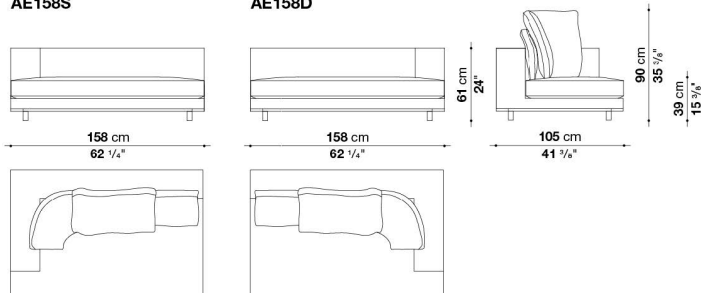

AE158S

AE158D

N.B. / 注意事項

ファブリックの場合は、フレーム、シートクッション、バッククッションに張地と同生地・同色のパイピングが施されます。ベルベット系ファブリック(ENIA, SAMARA, SENNA, SIRIO, LICATA, LISSY, LONDRA, LUNI, MILO)の場合、パイピングはBELLANOよりお選びいただけます。
レザーの場合は、フレーム、シートクッションに同色のエンペローブステッチ、バッククッションに同色のスタンダードステッチが施されます。
脚部：ブロンズニッケル塗装0174B、ブラッククローム塗装0170M、アンバー塗装0137A、またはグラファイト塗装0252Gよりお選びください。

※バッククッションはソファに含まれておりませんので、「バッククッションAE1C(70x70cm x 1個 + 60x60cm x 2個のセット)」を別途お選びください。

※レザーの場合は、カバーリング仕様ではありません。

※レザーKランクは、KASIA, KOTOよりお選びください。