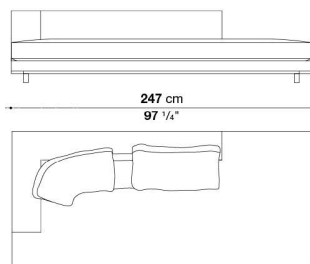

Left and right terminal element cm 247

		B (ファブリック)	A (ファブリック)	E (ファブリック)	S (ファブリック)	L (ファブリック)	D (ファブリック)	M (ファブリック)	BETA (レザー)	ALFA GAMMA (レザー)	K (レザー)
AE247S	247 レフトターミナルエレメント	1,758,900	1,794,100	1,857,900	1,889,800	1,991,000	2,094,400	2,444,200	2,444,200	2,646,600	3,243,900
AE247D	247 ライトターミナルエレメント	1,758,900	1,794,100	1,857,900	1,889,800	1,991,000	2,094,400	2,444,200	2,444,200	2,646,600	3,243,900
AE3C	バッククッション5個セット	486,200	513,700	561,000	586,300	662,200	740,300	995,500	995,500	1,148,400	1,598,300

N.B. / 注意事項

ファブリックの場合は、フレーム、シートクッション、バッククッションに張地と同生地・同色のパイピングが施されます。ベルベット系ファブリック(ENIA, SAMARA, SENNA, SIRIO, LICATA, LISSY, LONDRA, LUNI, MILO)の場合、パイピングはBELLANOよりお選びいただけます。

レザーの場合は、フレーム、シートクッションに同色のエンペローブステッチ、バッククッションに同色のスタンダードステッチが施されます。脚部：ブロンズニッケル塗装0174B、ブラッククローム塗装0170M、アンバー塗装0137A、またはグラファイト塗装0252Gよりお選びください。

※バッククッションはソファに含まれておりませんので、「バッククッションAE3C(70x70cm x 3個 + 60x60cm x 2個のセット)」を別途お選びください。

※レザーの場合は、カバーリング仕様ではありません。
※レザーKランクは、KASIA, KOTOよりお選びください。

Left and right ottoman-terminal element cm 247

		B (ファブリック)	A (ファブリック)	E (ファブリック)	S (ファブリック)	L (ファブリック)	D (ファブリック)	M (ファブリック)	BETA (レザー)	ALFA GAMMA (レザー)	K (レザー)
AE247TPS	247 レフトオットマンターミナルエレメント	1,855,700	1,893,100	1,959,100	1,993,200	2,097,700	2,206,600	2,555,300	2,555,300	2,762,100	3,371,500
AE247TPD	247 ライトオットマンターミナルエレメント	1,855,700	1,893,100	1,959,100	1,993,200	2,097,700	2,206,600	2,555,300	2,555,300	2,762,100	3,371,500
AE2C	バッククッション4個セット	389,400	412,500	453,200	474,100	539,000	606,100	774,400	774,400	894,300	1,245,200

AE247TPS

N.B. / 注意事項