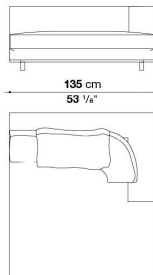

AE158LD

N.B. / 注意事項

ファブリックの場合は、フレーム、シートクッション、バッククッションに張地と同生地・同色のパイピングが施されます。ベルベット系ファブリック(ENIA, SAMARA, SENNA, SIRIO, LICATA, LISSY, LONDRA, LUNI, MILO)の場合、パイピングはBELLANOよりお選びいただけます。
レザーの場合は、フレーム、シートクッションに同色のエンペローブステッチ、バッククッションに同色のスタンダードステッチが施されます。
脚部：ブロンズニッケル塗装0174B、ブラッククローム塗装0170M、アンバー塗装0137A、またはグラファイト塗装0252Gよりお選びください。

※バッククッションはソファに含まれておりませんので、「バッククッションAE1C(70x70cm x 1個 + 60x60cm x 2個のセット)」を別途お選びください。
※レザーの場合は、カバーリング仕様ではありません。
※レザーKランクは、KASIA, KOTOよりお選びください。