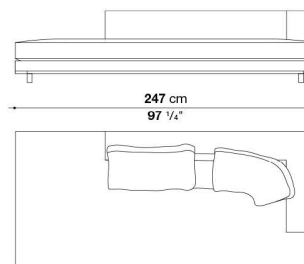

AE247TPD

N.B. / 注意事項

ファブリックの場合は、フレーム、シートクッション、バッククッションに張地と同生地・同色のパイピングが施されます。ベルベット系ファブリック(ENIA, SAMARA, SENNA, SIRIO, LICATA, LISSY, LONDRA, LUNI, MILO)の場合、パイピングはBELLANOよりお選びいただけます。

レザーの場合は、フレーム、シートクッションに同色のエンペローブステッチ、バッククッションに同色のスタンダードステッチが施されます。脚部：ブロンズニッケル塗装0174B、ブラッククローム塗装0170M、アンバー塗装0137A、またはグラファイト塗装0252Gよりお選びください。

※バッククッションはソファに含まれておりませんので、「バッククッションAE2C(70x70cm x 2個 + 60x60cm x 2個のセット)」を別途お選びください。

※レザーの場合は、カバーリング仕様ではありません。
※レザーKランクは、KASIA, KOTOよりお選びください。