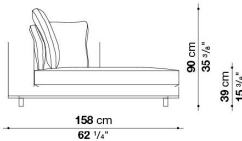

AE158LD

N.B. / 注意事項

ファブリックの場合は、フレーム、シートクッション、バッククッションに張地と同生地・同色のパイピングが施されます。ベルベット系ファブリック(ENIA, SAMARA, SENNA, SIRIO, LICATA, LISSY, LONDRA, LUNI, MILO)の場合、パイピングはBELLANOよりお選びいただけます。
レザーの場合は、フレーム、シートクッションに同色のエンペローブステッチ、バッククッションに同色のスタンダードステッチが施されます。
脚部：ブロンズニッケル塗装0174B、ブラッククローム塗装0170M、アンバー塗装0137A、またはグラファイト塗装0252Gよりお選びください。

※バッククッションはソファに含まれておりませんので、「バッククッションAE1C(70x70cm x 1個 + 60x60cm x 2個のセット)」を別途お選びください。
※レザーの場合は、カバーリング仕様ではありません。
※レザーKランクは、KASIA, KOTOよりお選びください。