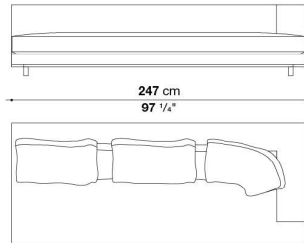

AE247D

N.B. / 注意事項

ファブリックの場合は、フレーム、シートクッション、バッククッションに張地と同生地・同色のパイピングが施されます。ベルベット系ファブリック(ENIA, SAMARA, SENNA, SIRIO, LICATA, LISSY, LONDRA, LUNI, MILO)の場合、パイピングはBELLANOよりお選びいただけます。

レザーの場合は、フレーム、シートクッションに同色のエンペローブステッチ、バッククッションに同色のスタンダードステッチが施されます。脚部：ブロンズニッケル塗装0174B、ブラッククローム塗装0170M、アンバー塗装0137A、またはグラファイト塗装0252Gよりお選びください。

※バッククッションはソファに含まれておりませんので、「バッククッションAE3C(70x70cm x 3個 + 60x60cm x 2個のセット)」を別途お選びください。

※レザーの場合は、カバーリング仕様ではありません。
※レザーKランクは、KASIA, KOTOよりお選びください。

Left and right ottoman-terminal element cm 247

		B (ファブリック)	A (ファブリック)	E (ファブリック)	S (ファブリック)	L (ファブリック)	D (ファブリック)	M (ファブリック)	BETA (レザー)	ALFA GAMMA (レザー)	K (レザー)
AE247TPS	247 レフトオットマンターミナルエレメント	1,855,700	1,893,100	1,959,100	1,993,200	2,097,700	2,206,600	2,555,300	2,555,300	2,762,100	3,371,500
AE247TPD	247 ライトオットマンターミナルエレメント	1,855,700	1,893,100	1,959,100	1,993,200	2,097,700	2,206,600	2,555,300	2,555,300	2,762,100	3,371,500
AE2C	バッククッション4個セット	389,400	412,500	453,200	474,100	539,000	606,100	774,400	774,400	894,300	1,245,200