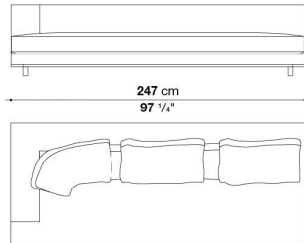

Left and right terminal element cm 247

		B (ファブリック)	A (ファブリック)	E (ファブリック)	S (ファブリック)	L (ファブリック)	D (ファブリック)	M (ファブリック)	BETA (レザー)	ALFA GAMMA (レザー)	K (レザー)
AE247S	247 レフトターミナルエレメント	1,758,900	1,794,100	1,857,900	1,889,800	1,991,000	2,094,400	2,444,200	2,444,200	2,646,600	3,243,900
AE247D	247 ライトターミナルエレメント	1,758,900	1,794,100	1,857,900	1,889,800	1,991,000	2,094,400	2,444,200	2,444,200	2,646,600	3,243,900
AE3C	バッククッション5個セット	486,200	513,700	561,000	586,300	662,200	740,300	995,500	995,500	1,148,400	1,598,300

AE247S