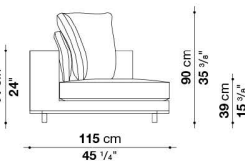

AE247TPD

N.B. / 注意事項

ファブリックの場合は、フレーム、シートクッション、バッククッションに張地と同生地・同色のパイピングが施されます。ベルベット系ファブリック(ENIA, SAMARA, SENNA, SIRIO, LICATA, LISSY, LONDRA, LUNI, MILO)の場合、パイピングはBELLANOよりお選びいただけます。

レザーの場合は、フレーム、シートクッションに同色のエンペローブステッチ、バッククッションに同色のスタンダードステッチが施されます。脚部：ブロンズニッケル塗装0174B、ブラッククローム塗装0170M、アンバー塗装0137A、またはグラファイト塗装0252Gよりお選びください。

※バッククッションはソファに含まれておりませんので、「バッククッションAE2C(70x70cm x 2個 + 60x60cm x 2個のセット)」を別途お選びください。

※レザーの場合は、カバーリング仕様ではありません。
※レザーKランクは、KASIA, KOTOよりお選びください。