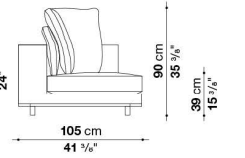

AE247D

N.B. / 注意事項

ファブリックの場合は、フレーム、シートクッション、バッククッションに張地と同生地・同色のパイピングが施されます。ベルベット系ファブリック(ENIA, SAMARA, SENNA, SIRIO, LICATA, LISSY, LONDRA, LUNI, MILO)の場合、パイピングはBELLANOよりお選びいただけます。

レザーの場合は、フレーム、シートクッションに同色のエンペローブステッチ、バッククッションに同色のスタンダードステッチが施されます。脚部：ブロンズニッケル塗装0174B、ブラッククローム塗装0170M、アンバー塗装0137A、またはグラファイト塗装0252Gよりお選びください。

※バッククッションはソファに含まれておりませんので、「バッククッションAE3C(70x70cm x 3個 + 60x60cm x 2個のセット)」を別途お選びください。

※レザーの場合は、カバーリング仕様ではありません。
※レザーKランクは、KASIA, KOTOよりお選びください。

Left and right ottoman-terminal element cm 247

		B (ファブリック)	A (ファブリック)	E (ファブリック)	S (ファブリック)	L (ファブリック)	D (ファブリック)	M (ファブリック)	BETA (レザー)	ALFA GAMMA (レザー)	K (レザー)
AE247TPS	247 レフトオットマンターミナルエレメント	1,855,700	1,893,100	1,959,100	1,993,200	2,097,700	2,206,600	2,555,300	2,555,300	2,762,100	3,371,500
AE247TPD	247 ライトオットマンターミナルエレメント	1,855,700	1,893,100	1,959,100	1,993,200	2,097,700	2,206,600	2,555,300	2,555,300	2,762,100	3,371,500
AE2C	バッククッション4個セット	389,400	412,500	453,200	474,100	539,000	606,100	774,400	774,400	894,300	1,245,200