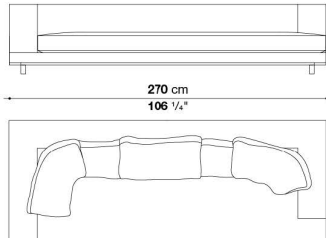

Left and right corner element cm 270

		B (ファブリック)	A (ファブリック)	E (ファブリック)	S (ファブリック)	L (ファブリック)	D (ファブリック)	M (ファブリック)	BETA (レザー)	ALFA GAMMA (レザー)	K (レザー)
AE270AS	270 レフトコーナーエレメント	1,866,700	1,908,500	1,981,100	2,018,500	2,134,000	2,253,900	2,654,300	2,654,300	2,890,800	3,589,300
AE270AD	270 ライトコーナーエレメント	1,866,700	1,908,500	1,981,100	2,018,500	2,134,000	2,253,900	2,654,300	2,654,300	2,890,800	3,589,300
AE3C	バッククッション5個セット	486,200	513,700	561,000	586,300	662,200	740,300	995,500	995,500	1,148,400	1,598,300

AE270AS