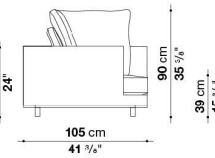

AE270AD

N.B. / 注意事項

ファブリックの場合は、フレーム、シートクッション、バッククッションに張地と同生地・同色のパイピングが施されます。ベルベット系ファブリック(ENIA, SAMARA, SENNA, SIRIO, LICATA, LISSY, LONDRA, LUNI, MILO)の場合、パイピングはBELLANOよりお選びいただけます。
レザーの場合は、フレーム、シートクッションに同色のエンペローブステッチ、バッククッションに同色のスタンダードステッチが施されます。
脚部：ブロンズニッケル塗装0174B、ブラッククローム塗装0170M、アンバー塗装0137A、またはグラファイト塗装0252Gよりお選びください。

※バッククッションはソファに含まれておりませんので、「バッククッションAE3C(70x70cm x 3個 + 60x60cm x 2個のセット)」を別途お選びください。
※レザーの場合は、カバーリング仕様ではありません。
※レザーKランクは、KASIA, KOTOよりお選びください。

Left and right chaise longue cm 158

		B (ファブリック)	A (ファブリック)	E (ファブリック)	S (ファブリック)	L (ファブリック)	D (ファブリック)	M (ファブリック)	BETA (レザー)	ALFA GAMMA (レザー)	K (レザー)
AE158LS	158 レフトシェーズロング	1,471,800	1,500,400	1,549,900	1,576,300	1,656,600	1,739,100	2,008,600	2,008,600	2,171,400	2,648,800
AE158LD	158 ライトシェーズロング	1,471,800	1,500,400	1,549,900	1,576,300	1,656,600	1,739,100	2,008,600	2,008,600	2,171,400	2,648,800
AE1C	バッククッション3個セット	283,800	300,300	330,000	345,400	392,700	441,100	553,300	553,300	639,100	892,100