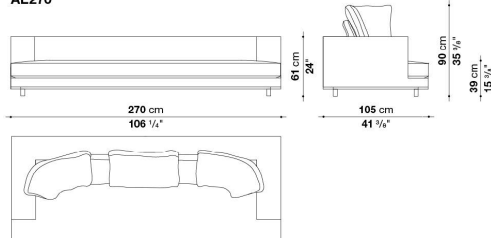

Sofa cm 270

		B (ファブリック)	A (ファブリック)	E (ファブリック)	S (ファブリック)	L (ファブリック)	D (ファブリック)	M (ファブリック)	BETA (レザー)	ALFA GAMMA (レザー)	K (レザー)
AE270	270 ソファ	1,879,900	1,921,700	1,994,300	2,031,700	2,147,200	2,267,100	2,678,500	2,678,500	2,915,000	3,611,300
AE3C	バッククッション5個セット	486,200	513,700	561,000	586,300	662,200	740,300	995,500	995,500	1,148,400	1,598,300

AE270

N.B. / 注意事項

ファブリックの場合は、フレーム、シートクッション、バッククッションに張地と同生地・同色のパイピングが施されます。ベルベット系ファブリック(ENIA, SAMARA, SENNA, SIRIO, LICATA, LISSY, LONDRA, LUNI, MILO)の場合、パイピングはBELLANOよりお選びいただけます。
レザーの場合は、フレーム、シートクッションに同色のエンペローブステッチ、バッククッションに同色のスタンダードステッチが施されます。
脚部：ブロンズニッケル塗装0174B、ブラッククローム塗装0170M、アンバー塗装0137A、またはグラファイト塗装0252Gよりお選びください。

※バッククッションはソファに含まれておりませんので、「バッククッションAE3C(70x70cm x 3個 + 60x60cm x 2個のセット)」を別途お選びください。

※レザーの場合は、カバーリング仕様ではありません。

※レザーKランクは、KASIA, KOTOよりお選びください。

Left and right terminal element cm 158

		B (ファブリック)	A (ファブリック)	E (ファブリック)	S (ファブリック)	L (ファブリック)	D (ファブリック)	M (ファブリック)	BETA (レザー)	ALFA GAMMA (レザー)	K (レザー)
AE158S	158 レフトターミナルエレメント	1,316,700	1,343,100	1,390,400	1,414,600	1,488,300	1,566,400	1,810,600	1,810,600	1,954,700	2,380,400
AE158D	158 ライトターミナルエレメント	1,316,700	1,343,100	1,390,400	1,414,600	1,488,300	1,566,400	1,810,600	1,810,600	1,954,700	2,380,400
AE1C	バッククッション3個セット	283,800	300,300	330,000	345,400	392,700	441,100	553,300	553,300	639,100	892,100