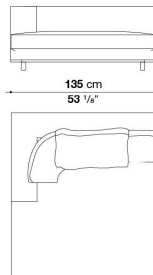

Left and right corner element cm 270

		B (ファブリック)	A (ファブリック)	E (ファブリック)	S (ファブリック)	L (ファブリック)	D (ファブリック)	M (ファブリック)	BETA (レザー)	ALFA GAMMA (レザー)	K (レザー)
AE270AS	270 レフトコーナーエレメント	1,866,700	1,908,500	1,981,100	2,018,500	2,134,000	2,253,900	2,654,300	2,654,300	2,890,800	3,589,300
AE270AD	270 ライトコーナーエレメント	1,866,700	1,908,500	1,981,100	2,018,500	2,134,000	2,253,900	2,654,300	2,654,300	2,890,800	3,589,300
AE3C	バッククッション5個セット	486,200	513,700	561,000	586,300	662,200	740,300	995,500	995,500	1,148,400	1,598,300

N.B. / 注意事項

ファブリックの場合は、フレーム、シートクッション、バッククッションに張地と同生地・同色のパイピングが施されます。ベルベット系ファブリック(ENIA, SAMARA, SENNA, SIRIO, LICATA, LISSY, LONDRA, LUNI, MILO)の場合、パイピングはBELLANOよりお選びいただけます。
レザーの場合は、フレーム、シートクッションに同色のエンペローブステッチ、バッククッションに同色のスタンダードステッチが施されます。
脚部：ブロンズニッケル塗装0174B、ブラッククローム塗装0170M、アンバー塗装0137A、またはグラファイト塗装0252Gよりお選びください。

※バッククッションはソファに含まれておりませんので、「バッククッションAE3C(70x70cm x 3個 + 60x60cm x 2個のセット)」を別途お選びください。
※レザーの場合は、カバーリング仕様ではありません。
※レザーKランクは、KASIA, KOTOよりお選びください。

Left and right chaise longue cm 158

		B (ファブリック)	A (ファブリック)	E (ファブリック)	S (ファブリック)	L (ファブリック)	D (ファブリック)	M (ファブリック)	BETA (レザー)	ALFA GAMMA (レザー)	K (レザー)
AE158LS	158 レフトシェーズロング	1,471,800	1,500,400	1,549,900	1,576,300	1,656,600	1,739,100	2,008,600	2,008,600	2,171,400	2,648,800
AE158LD	158 ライトシェーズロング	1,471,800	1,500,400	1,549,900	1,576,300	1,656,600	1,739,100	2,008,600	2,008,600	2,171,400	2,648,800
AE1C	バッククッション3個セット	283,800	300,300	330,000	345,400	392,700	441,100	553,300	553,300	639,100	892,100

AE158LS

N.B. / 注意事項