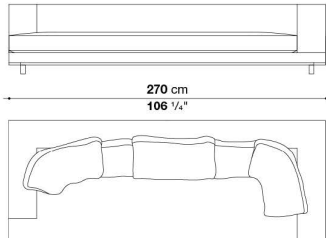

AE270AD

N.B. / 注意事項

ファブリックの場合は、フレーム、シートクッション、バッククッションに張地と同生地・同色のパイピングが施されます。ベルベット系ファブリック(ENIA, SAMARA, SENNA, SIRIO, LICATA, LISSY, LONDRA, LUNI, MILO)の場合、パイピングはBELLANOよりお選びいただけます。
レザーの場合は、フレーム、シートクッションに同色のエンペローブステッチ、バッククッションに同色のスタンダードステッチが施されます。
脚部：ブロンズニッケル塗装0174B、ブラッククローム塗装0170M、アンバー塗装0137A、またはグラファイト塗装0252Gよりお選びください。

※バッククッションはソファに含まれておりませんので、「バッククッションAE3C(70x70cm x 3個 + 60x60cm x 2個のセット)」を別途お選びください。
※レザーの場合は、カバーリング仕様ではありません。
※レザーKランクは、KASIA, KOTOよりお選びください。

Left and right chaise longue cm 158

		B (ファブリック)	A (ファブリック)	E (ファブリック)	S (ファブリック)	L (ファブリック)	D (ファブリック)	M (ファブリック)	BETA (レザー)	ALFA GAMMA (レザー)	K (レザー)
AE158LS	158 レフトシェーズロング	1,471,800	1,500,400	1,549,900	1,576,300	1,656,600	1,739,100	2,008,600	2,008,600	2,171,400	2,648,800
AE158LD	158 ライトシェーズロング	1,471,800	1,500,400	1,549,900	1,576,300	1,656,600	1,739,100	2,008,600	2,008,600	2,171,400	2,648,800
AE1C	バッククッション3個セット	283,800	300,300	330,000	345,400	392,700	441,100	553,300	553,300	639,100	892,100