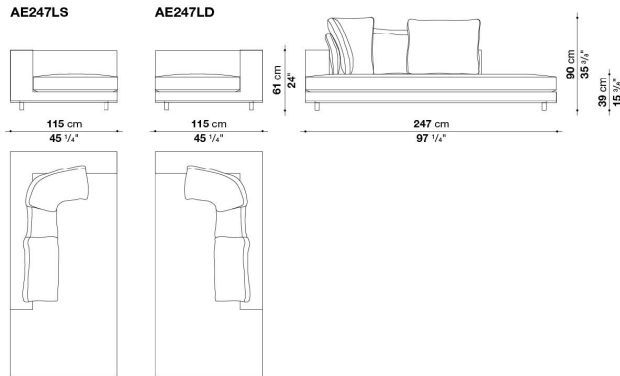

Left and right chaise longue cm 247

		B (ファブリック)	A (ファブリック)	E (ファブリック)	S (ファブリック)	L (ファブリック)	D (ファブリック)	M (ファブリック)	BETA (レザー)	ALFA GAMMA (レザー)	K (レザー)
AE247LS	247 レフトシェーズロング	1,846,900	1,885,400	1,951,400	1,985,500	2,092,200	2,202,200	2,574,000	2,574,000	2,788,500	3,418,800
AE247LD	247 ライトシェーズロング	1,846,900	1,885,400	1,951,400	1,985,500	2,092,200	2,202,200	2,574,000	2,574,000	2,788,500	3,418,800
AE2C	バッククッション4個セット	389,400	412,500	453,200	474,100	539,000	606,100	774,400	774,400	894,300	1,245,200

N.B. / 注意事項

ファブリックの場合は、フレーム、シートクッション、バッククッションに張地と同生地・同色のパイピングが施されます。
ペルベット系ファブリック(ENIA, SAMARA, SENNA, SIRIO, LICATA, LISSY, LONDRA, LUNI, MILO)の場合、パイピングはBELLANOより
お選びいただけます。
レザーの場合は、フレーム、シートクッションに同色のエンペロープステッチ、バッククッションに同色のスタンダードステッチが施されます。
脚部：ブロンズニッケル塗装0174B、ブラッククローム塗装0170M、アンバー塗装0137A、またはグラファイト塗装0252Gよりお選びください。

※バッククッションはソファに含まれておりませんので、「バッククッションAE2C(70x70cm x 2個 + 60x60cm x 2個のセット)」を
別途お選びください。

※レザーの場合は、カバーリング仕様ではありません。
※レザーKランクは、KASIA, KOTOよりお選びください。

OPTIONAL BACK CUSHIONS

		B (ファブリック)	A (ファブリック)	E (ファブリック)	S (ファブリック)	L (ファブリック)	D (ファブリック)	M (ファブリック)	BETA (レザー)	ALFA GAMMA (レザー)	K (レザー)
AE70_SC	バッククッション 70x70cm	152,900	163,900	182,600	192,500	223,300	225,500	237,600	237,600	276,100	389,400
AE60_SC	バッククッション 60x60cm	115,500	124,300	140,800	149,600	176,000	178,200	180,400	180,400	210,100	299,200

N.B. / 注意事項

ファブリックの場合は、張地と同生地・同色のパイピングが施されます。ペルベット系ファブリック(ENIA, SAMARA, SENNA, SIRIO, LICATA, LIS
SY,
LONDRA, LUNI, MILO)の場合、パイピングはBELLANOよりお選びいただけます。
レザーの場合は、同色のスタンダードステッチとなります。

※レザーKランクは、KASIA, KOTOよりお選びください。