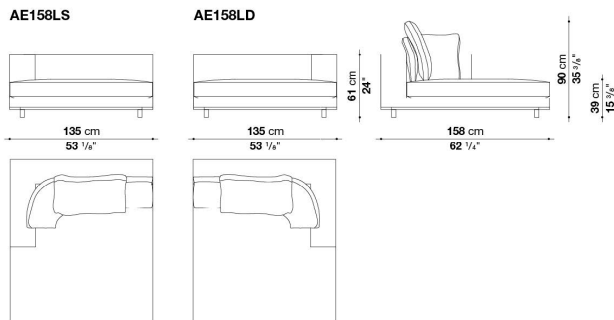

※バッククッションはソファに含まれておりませんので、「バッククッションAE2C(70x70cm x 2個 + 60x60cm x 2個のセット)」を別途お選びください。
 ※レザーKランクは、KASIA, KOTOよりお選びください。

Left and right corner element cm 270

		B (ファブリック)	A (ファブリック)	E (ファブリック)	S (ファブリック)	L (ファブリック)	D (ファブリック)	M (ファブリック)	BETA (レザー)	ALFA GAMMA (レザー)	K (レザー)
AE270AS	270 レフトコーナーエレメント	2,069,100	2,115,300	2,195,600	2,236,300	2,365,000	2,497,000	2,940,300	2,940,300	3,203,200	3,976,500
AE270AD	270 ライトコーナーエレメント	2,069,100	2,115,300	2,195,600	2,236,300	2,365,000	2,497,000	2,940,300	2,940,300	3,203,200	3,976,500
AE3C	バッククッション5個セット	539,000	568,700	621,500	649,000	733,700	820,600	1,102,200	1,102,200	1,271,600	1,771,000
追加カバー											
AE270ASRK	270 レフトコーナーエレメント	369,600	415,800	496,100	537,900	665,500	798,600	1,241,900	1,241,900	1,504,800	2,278,100
AE270ADRK	270 ライトコーナーエレメント	369,600	415,800	496,100	537,900	665,500	798,600	1,241,900	1,241,900	1,504,800	2,278,100
AE3CRK	バッククッション5個セット	272,800	302,500	355,300	382,800	467,500	554,400	836,000	836,000	1,005,400	1,504,800

※バッククッションはソファに含まれておりませんので、「バッククッションAE3C(70x70cm x 3個 + 60x60cm x 2個のセット)」を
 別途お選びください。

※レザーKランクは、KASIA, KOTOよりお選びください。

Left and right chaise longue cm 158

		B (ファブリック)	A (ファブリック)	E (ファブリック)	S (ファブリック)	L (ファブリック)	D (ファブリック)	M (ファブリック)	BETA (レザー)	ALFA GAMMA (レザー)	K (レザー)
AE158LS	158 レフトシエーズロング	1,630,200	1,662,100	1,717,100	1,745,700	1,834,800	1,926,100	2,225,300	2,225,300	2,404,600	2,934,800
AE158LD	158 ライトシエーズロング	1,630,200	1,662,100	1,717,100	1,745,700	1,834,800	1,926,100	2,225,300	2,225,300	2,404,600	2,934,800
AE1C	バッククッション3個セット	313,500	332,200	365,200	381,700	434,500	489,500	612,700	612,700	708,400	987,800
追加カバー											
AE158LSRK	158 レフトシエーズロング	300,300	332,200	388,300	416,900	506,000	597,300	896,500	896,500	1,075,800	1,606,000
AE158LDRK	158 ライトシエーズロング	300,300	332,200	388,300	416,900	506,000	597,300	896,500	896,500	1,075,800	1,606,000
AE1CRK	バッククッション3個セット	178,200	196,900	229,900	247,500	299,200	353,100	477,400	477,400	573,100	852,500