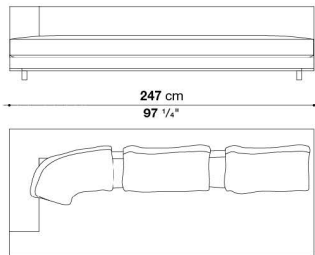

Left and right terminal element cm 247

		B (ファブリック)	A (ファブリック)	E (ファブリック)	S (ファブリック)	L (ファブリック)	D (ファブリック)	M (ファブリック)	BETA (レザー)	ALFA GAMMA (レザー)	K (レザー)
AE247S	247 レフトターミナルエレメント	1,948,100	1,988,800	2,058,100	2,093,300	2,205,500	2,319,900	2,708,200	2,708,200	2,932,600	3,593,700
AE247D	247 ライトターミナルエレメント	1,948,100	1,988,800	2,058,100	2,093,300	2,205,500	2,319,900	2,708,200	2,708,200	2,932,600	3,593,700
AE3C	バッククッション5個セット	539,000	568,700	621,500	649,000	733,700	820,600	1,102,200	1,102,200	1,271,600	1,771,000
追加カバー											
AE247SRK	247 レフトターミナルエレメント	335,500	375,100	445,500	480,700	592,900	707,300	1,095,600	1,095,600	1,318,900	1,981,100
AE247DRK	247 ライトターミナルエレメント	335,500	375,100	445,500	480,700	592,900	707,300	1,095,600	1,095,600	1,318,900	1,981,100
AE3CRK	バッククッション5個セット	272,800	302,500	355,300	382,800	467,500	554,400	836,000	836,000	1,005,400	1,504,800

AE247S