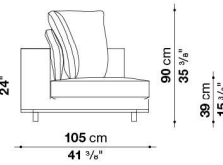

AE247D

N.B. / 注意事項

ファブリックの場合は、フレーム、シートクッション、バッククッションに張地と同生地・同色のパイピングが施されます。
ペルベット系ファブリック(ENIA, SAMARA, SENNA, SIRIO, LICATA, LISSY, LONDRA, LUNI, MILO)の場合、パイピングはBELLANOより
お選びいただけます。
レザーの場合は、フレーム、シートクッションに同色のエンベロープステッチ、バッククッションに同色のスタンダードステッチが施されます。
脚部：ブロンズニッケル塗装0174B、ブラッククローム塗装0170M、アンバー塗装0137A、またはグラファイト塗装0252Gよりお選びください。

※バッククッションはソファに含まれておりませんので、「バッククッションAE3C(70x70cm x 3個 + 60x60cm x 2個のセット)」を
別途お選びください。

※レザークランクは、KASIA, KOTOよりお選びください。