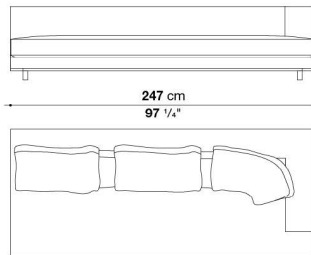

AE247D

N.B. / 注意事項

ファブリックの場合は、フレーム、シートクッション、バッククッションに張地と同生地・同色のパイピングが施されます。
ペルベット系ファブリック(ENIA, SAMARA, SENNA, SIRIO, LICATA, LISSY, LONDRA, LUNI, MILO)の場合、パイピングはBELLANOより
お選びいただけます。
レザーの場合は、フレーム、シートクッションに同色のエンベロープステッチ、バッククッションに同色のスタンダードステッチが施されます。
脚部：ブロンズニッケル塗装0174B、ブラッククローム塗装0170M、アンバー塗装0137A、またはグラファイト塗装0252Gよりお選びください。

※バッククッションはソファに含まれておりませんので、「バッククッションAE3C(70x70cm x 3個 + 60x60cm x 2個のセット)」を
別途お選びください。

※レザークランクは、KASIA, KOTOよりお選びください。