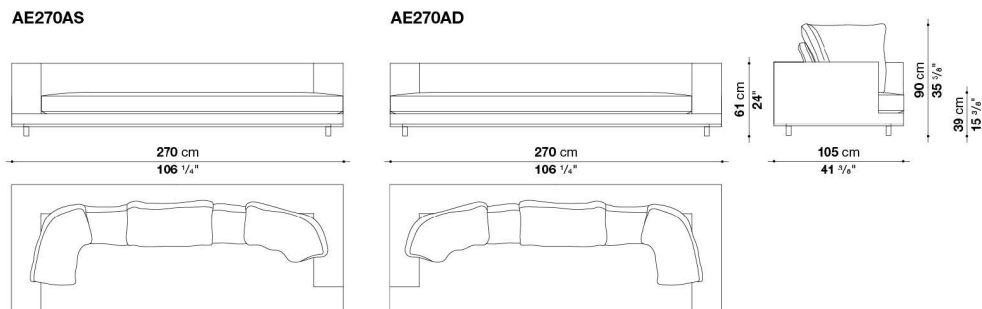

※バッククッションはソファに含まれておりませんので、「バッククッションAE3C(70x70cm x 3個 + 60x60cm x 2個のセット)」を
 別途お選びください。

※レザークランクは、KASIA, KOTOよりお選びください。

Left and right ottoman-terminal element cm 247

		B (ファブリック)	A (ファブリック)	E (ファブリック)	S (ファブリック)	L (ファブリック)	D (ファブリック)	M (ファブリック)	BETA (レザー)	ALFA GAMMA (レザー)	K (レザー)
AE247TPS	247 レフトオットマンターミナルエレメント	2,055,900	2,097,700	2,170,300	2,207,700	2,324,300	2,444,200	2,831,400	2,831,400	3,060,200	3,735,600
AE247TPD	247 ライトオットマンターミナルエレメント	2,055,900	2,097,700	2,170,300	2,207,700	2,324,300	2,444,200	2,831,400	2,831,400	3,060,200	3,735,600
AE2C	バッククッション4個セット	431,200	456,500	502,700	524,700	597,300	671,000	858,000	858,000	991,100	1,380,500
追加カバー											
AE247TPSRK	247 レフトオットマンターミナルエレメント	347,600	389,400	463,100	500,500	617,100	737,000	1,123,100	1,123,100	1,353,000	2,028,400
AE247TPDRK	247 ライトオットマンターミナルエレメント	347,600	389,400	463,100	500,500	617,100	737,000	1,123,100	1,123,100	1,353,000	2,028,400
AE2CRK	バッククッション4個セット	233,200	259,600	304,700	326,700	399,300	473,000	660,000	660,000	792,000	1,181,400

※バッククッションはソファに含まれておりませんので、「バッククッションAE2C(70x70cm x 2個 + 60x60cm x 2個のセット)」を別途お選びください。
 ※レザーKランクは、KASIA, KOTOよりお選びください。

Left and right corner element cm 270

		B (ファブリック)	A (ファブリック)	E (ファブリック)	S (ファブリック)	L (ファブリック)	D (ファブリック)	M (ファブリック)	BETA (レザー)	ALFA GAMMA (レザー)	K (レザー)
AE270AS	270 レフトコーナーエレメント	2,069,100	2,115,300	2,195,600	2,236,300	2,365,000	2,497,000	2,940,300	2,940,300	3,203,200	3,976,500
AE270AD	270 ライトコーナーエレメント	2,069,100	2,115,300	2,195,600	2,236,300	2,365,000	2,497,000	2,940,300	2,940,300	3,203,200	3,976,500
AE3C	バッククッション5個セット	539,000	568,700	621,500	649,000	733,700	820,600	1,102,200	1,102,200	1,271,600	1,771,000
追加カバー											
AE270ASRK	270 レフトコーナーエレメント	369,600	415,800	496,100	537,900	665,500	798,600	1,241,900	1,241,900	1,504,800	2,278,100
AE270ADRK	270 ライトコーナーエレメント	369,600	415,800	496,100	537,900	665,500	798,600	1,241,900	1,241,900	1,504,800	2,278,100
AE3CRK	バッククッション5個セット	272,800	302,500	355,300	382,800	467,500	554,400	836,000	836,000	1,005,400	1,504,800