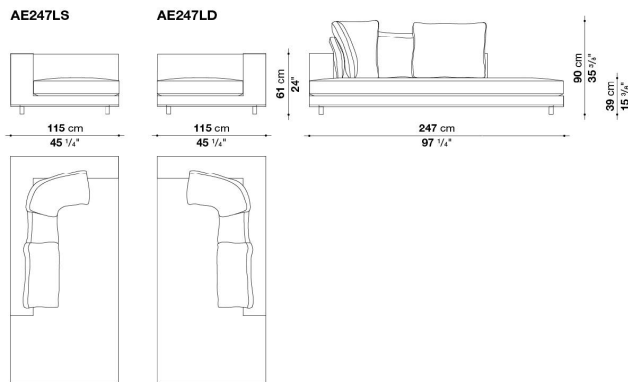

Left and right chaise longue cm 247

		B (ファブリック)	A (ファブリック)	E (ファブリック)	S (ファブリック)	L (ファブリック)	D (ファブリック)	M (ファブリック)	BETA (レザー)	ALFA GAMMA (レザー)	K (レザー)
AE247LS	247 レフトシエーズロング	2,046,000	2,088,900	2,162,600	2,200,000	2,318,800	2,439,800	2,852,300	2,852,300	3,088,800	3,788,400
AE247LD	247 ライトシエーズロング	2,046,000	2,088,900	2,162,600	2,200,000	2,318,800	2,439,800	2,852,300	2,852,300	3,088,800	3,788,400
AE2C	バッククッション4個セット	431,200	456,500	502,700	524,700	597,300	671,000	858,000	858,000	991,100	1,380,500
追加カバー											
AE247LSRK	247 レフトシエーズロング	364,100	405,900	480,700	518,100	635,800	756,800	1,169,300	1,169,300	1,406,900	2,105,400
AE247LDRK	247 ライトシエーズロング	364,100	405,900	480,700	518,100	635,800	756,800	1,169,300	1,169,300	1,406,900	2,105,400
AE2CRK	バッククッション4個セット	233,200	259,600	304,700	326,700	399,300	473,000	660,000	660,000	792,000	1,181,400

N.B. / 注意事項

ファブリックの場合は、フレーム、シートクッション、バッククッションに張地と同生地・同色のバイピングが施されます。ヘルベット系ファブリック(ENIA, SAMARA, SENNA, SIRIO, LICATA, LISSY, LONDRA, LUNI, MILO)の場合、バイピングはBELLANOよりお選びいただけます。
レザーの場合は、フレーム、シートクッションに同色のエンペローブステッチ、バッククッションに同色のスタンダードステッチが施されます。
脚部：ブロンズニッケル塗装0174B、ブラッククローム塗装0170M、アンバー塗装0137A、またはグラファイト塗装0252Gよりお選びください。

※バッククッションはソファに含まれておりませんので、「バッククッションAE2C(70x70cm x 2個 + 60x60cm x 2個のセット)」を別途お選びください。
※レザーKランクは、KASIA, KOTOよりお選びください。