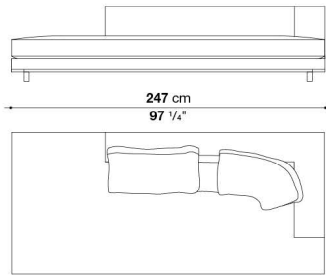

AE247TPD

N.B. / 注意事項

ファブリックの場合は、フレーム、シートクッション、バッククッションに張地と同生地・同色のバイピングが施されます。ヘルベット系ファブリック(ENIA, SAMARA, SENNA, SIRIO, LICATA, LISSY, LONDRA, LUNI, MILO)の場合、バイピングはBELLANOよりお選びいただけます。
レザーの場合は、フレーム、シートクッションに同色のエンペローブステッチ、バッククッションに同色のスタンダードステッチが施されます。
脚部：ブロンズニッケル塗装0174B、ブラッククローム塗装0170M、アンバー塗装0137A、またはグラファイト塗装0252Gよりお選びください。

※バッククッションはソファに含まれておりませんので、「バッククッションAE2C(70x70cm x 2個 + 60x60cm x 2個のセット)」を別途お選びください。
※レザーKランクは、KASIA, KOTOよりお選びください。