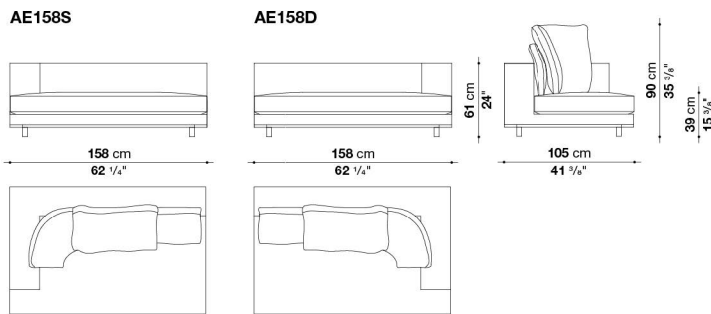

Sofa cm 270

		B (ファブリック)	A (ファブリック)	E (ファブリック)	S (ファブリック)	L (ファブリック)	D (ファブリック)	M (ファブリック)	BETA (レザー)	ALFA GAMMA (レザー)	K (レザー)
AE270	270 ソファ	2,083,400	2,129,600	2,209,900	2,250,600	2,379,300	2,511,300	2,967,800	2,967,800	3,228,500	4,001,800
AE3C	バッククッション5個セット	539,000	568,700	621,500	649,000	733,700	820,600	1,102,200	1,102,200	1,271,600	1,771,000
追加カバー											
AE270RK	270 ソファ	382,800	427,900	509,300	550,000	677,600	810,700	1,267,200	1,267,200	1,527,900	2,300,100
AE3CRK	バッククッション5個セット	272,800	302,500	355,300	382,800	467,500	554,400	836,000	836,000	1,005,400	1,504,800

※バッククッションはソファに含まれておりませんので、「バッククッションAE3C(70x70cm x 3個 + 60x60cm x 2個のセット)」を
 別途お選びください。

※レザークランクは、KASIA, KOTOよりお選びください。

Left and right terminal element cm 158

		B (ファブリック)	A (ファブリック)	E (ファブリック)	S (ファブリック)	L (ファブリック)	D (ファブリック)	M (ファブリック)	BETA (レザー)	ALFA GAMMA (レザー)	K (レザー)
AE158S	158 レフトターミナルエレメント	1,458,600	1,488,300	1,540,000	1,566,400	1,648,900	1,734,700	2,006,400	2,006,400	2,165,900	2,636,700
AE158D	158 ライトターミナルエレメント	1,458,600	1,488,300	1,540,000	1,566,400	1,648,900	1,734,700	2,006,400	2,006,400	2,165,900	2,636,700
AE1C	バッククッション3個セット	313,500	332,200	365,200	381,700	434,500	489,500	612,700	612,700	708,400	987,800
追加カバー											
AE158SRK	158 レフトターミナルエレメント	273,900	303,600	355,300	381,700	465,300	551,100	821,700	821,700	982,300	1,453,100
AE158DRK	158 ライトターミナルエレメント	273,900	303,600	355,300	381,700	465,300	551,100	821,700	821,700	982,300	1,453,100
AE1CRK	バッククッション3個セット	178,200	196,900	229,900	247,500	299,200	353,100	477,400	477,400	573,100	852,500