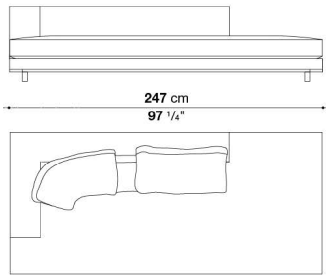

Left and right ottoman-terminal element cm 247

		B (ファブリック)	A (ファブリック)	E (ファブリック)	S (ファブリック)	L (ファブリック)	D (ファブリック)	M (ファブリック)	BETA (レザー)	ALFA GAMMA (レザー)	K (レザー)
AE247TPS	247 レフトオットマンターミナルエレメント	2,055,900	2,097,700	2,170,300	2,207,700	2,324,300	2,444,200	2,831,400	2,831,400	3,060,200	3,735,600
AE247TPD	247 ライトオットマンターミナルエレメント	2,055,900	2,097,700	2,170,300	2,207,700	2,324,300	2,444,200	2,831,400	2,831,400	3,060,200	3,735,600
AE2C	バッククッション4個セット	431,200	456,500	502,700	524,700	597,300	671,000	858,000	858,000	991,100	1,380,500
追加カバー											
AE247TPSRK	247 レフトオットマンターミナルエレメント	347,600	389,400	463,100	500,500	617,100	737,000	1,123,100	1,123,100	1,353,000	2,028,400
AE247TPDRK	247 ライトオットマンターミナルエレメント	347,600	389,400	463,100	500,500	617,100	737,000	1,123,100	1,123,100	1,353,000	2,028,400
AE2CRK	バッククッション4個セット	233,200	259,600	304,700	326,700	399,300	473,000	660,000	660,000	792,000	1,181,400

AE247TPS