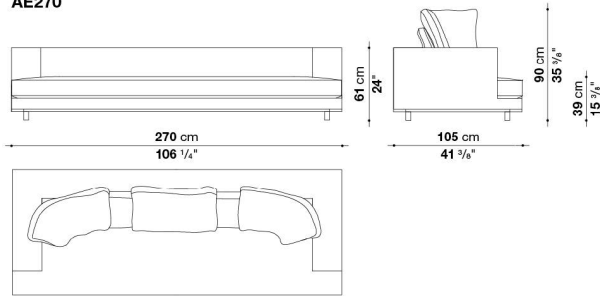

Sofa cm 270

		B (ファブリック)	A (ファブリック)	E (ファブリック)	S (ファブリック)	L (ファブリック)	D (ファブリック)	M (ファブリック)	BETA (レザー)	ALFA GAMMA (レザー)	K (レザー)
AE270	270 ソファ	2,083,400	2,129,600	2,209,900	2,250,600	2,379,300	2,511,300	2,967,800	2,967,800	3,228,500	4,001,800
AE3C	バッククッション5個セット	539,000	568,700	621,500	649,000	733,700	820,600	1,102,200	1,102,200	1,271,600	1,771,000
追加カバー											
AE270RK	270 ソファ	382,800	427,900	509,300	550,000	677,600	810,700	1,267,200	1,267,200	1,527,900	2,300,100
AE3CRK	バッククッション5個セット	272,800	302,500	355,300	382,800	467,500	554,400	836,000	836,000	1,005,400	1,504,800

AE270

N.B. / 注意事項

ファブリックの場合は、フレーム、シートクッション、バッククッションに張地と同生地・同色のパイピングが施されます。
ベルベット系ファブリック(ENIA, SAMARA, SENNA, SIRIO, LICATA, LISSY, LONDRA, LUNI, MILO)の場合、パイピングはBELLANOより
お選びいただけます。
レザーの場合は、フレーム、シートクッションに同色のエンペローブステッチ、バッククッションに同色のスタンダードステッチが施されます。
脚部：ブロンズニッケル塗装0174B、ブラッククローム塗装0170M、アンバー塗装0137A、またはグラファイト塗装0252Gよりお選びください。

※バッククッションはソファに含まれておりませんので、「バッククッションAE3C(70x70cm x 3個 + 60x60cm x 2個のセット)」を
別途お選びください。

※レザークランクは、KASIA, KOTOよりお選びください。