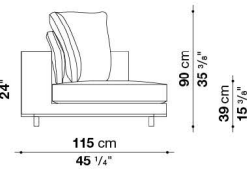

AE247TPD

N.B. / 注意事項

ファブリックの場合は、フレーム、シートクッション、バッククッションに張地と同生地・同色のバイピングが施されます。ヘルベット系ファブリック(ENIA, SAMARA, SENNA, SIRIO, LICATA, LISSY, LONDRA, LUNI, MILO)の場合、バイピングはBELLANOよりお選びいただけます。
レザーの場合は、フレーム、シートクッションに同色のエンペローブステッチ、バッククッションに同色のスタンダードステッチが施されます。
脚部：ブロンズニッケル塗装0174B、ブラッククローム塗装0170M、アンバー塗装0137A、またはグラファイト塗装0252Gよりお選びください。

※バッククッションはソファに含まれておりませんので、「バッククッションAE2C(70x70cm x 2個 + 60x60cm x 2個のセット)」を別途お選びください。
※レザーKランクは、KASIA, KOTOよりお選びください。