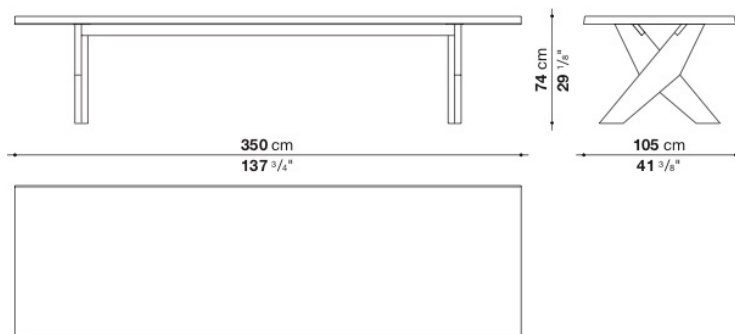

TECHNICAL SPECIFICATIONS / 技術情報 :

天板	無垢木材 ハニカムコア積層突板と木質パーティクル
脚部	無垢木材
脚部アジャスター	スチール及びプラスチック素材

Rectangular table cm 300

		Oak	Natural wenge						
ART30	300テーブル	2,285,800	2,519,000						

ART30

N.B. / 注意事項

天板と脚部：オーク(グレー0378G、ライト0374C、ブラック0381N)、またはナチュラルヴェンゲ0414Wよりお選びください。

Rectangular table cm 350

		Oak							
ART35	350テーブル	2,613,600							

ART35

N.B. / 注意事項

天板と脚部：オーク(グレー0378G、ライト0374C、ブラック0381N)よりお選びください。