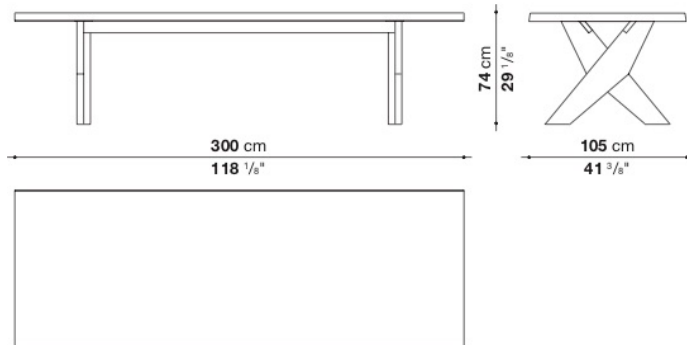

TECHNICAL SPECIFICATIONS / 技術情報 :

天板	無垢木材 ハニカムコア積層突板と木質パーティクル
脚部	無垢木材
脚部アジャスター	スチール及びプラスチック素材

Rectangular table cm 300

		Oak	Natural wenge						
ART30	300テーブル	2,285,800	2,519,000						

ART30

N.B. / 注意事項

天板と脚部：オーク(グレー0378G、ライト0374C、ブラック0381N)、またはナチュラルヴェンゲ0414Wよりお選びください。

Rectangular table cm 350

		Oak							
ART35	350テーブル	2,613,600							

ART35

N.B. / 注意事項

天板と脚部：オーク(グレー0378G、ライト0374C、ブラック0381N)よりお選びください。