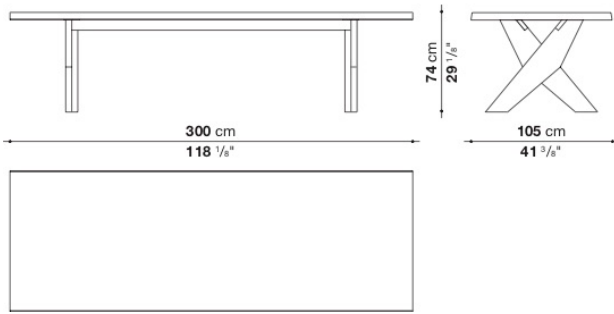

TECHNICAL SPECIFICATIONS / 技術情報 :

天板	無垢木材 ハニカムコア積層突板と木質パーティクル
脚部	無垢木材
脚部アジャスター	スチール及びプラスチック素材

Rectangular table cm 300

		Oak	Natural wenge						
ART30	300テーブル	2,532,200	2,790,700						

ART30

N.B. / 注意事項

天板と脚部：オーク(グレー0378G、ライト0374C、ブラック0381N)、またはナチュラルヴェンゲ0414Wよりお選びください。

Rectangular table cm 350

		Oak							
ART35	350テーブル	2,896,300							

ART35

N.B. / 注意事項

天板と脚部：オーク(グレー0378G、ライト0374C、ブラック0381N)よりお選びください。