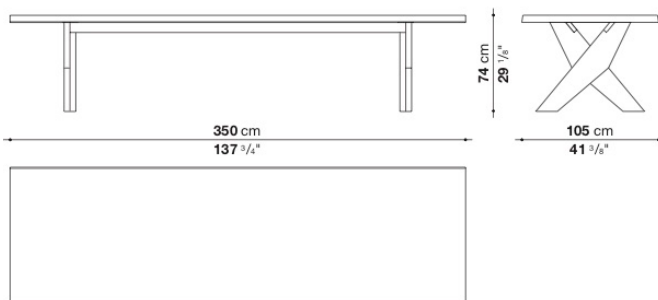

TECHNICAL SPECIFICATIONS / 技術情報 :

天板	無垢木材 ハニカムコア積層突板と木質パーティクル
脚部	無垢木材
脚部アジャスター	スチール及びプラスチック素材

Rectangular table cm 300

		Oak	Natural wenge						
ART30	300テーブル	2,532,200	2,790,700						

ART30

N.B. / 注意事項

天板と脚部：オーク(グレー0378G、ライト0374C、ブラック0381N)、またはナチュラルヴェンゲ0414Wよりお選びください。

Rectangular table cm 350

		Oak							
ART35	350テーブル	2,896,300							

ART35

N.B. / 注意事項

天板と脚部：オーク(グレー0378G、ライト0374C、ブラック0381N)よりお選びください。