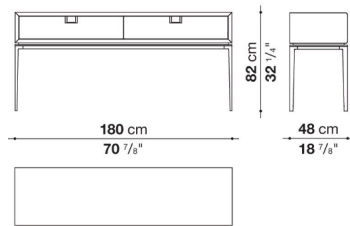

Console with 2 drawers cm 180

		Shellac	Oak	White oak rough cut					
CSA180_1	180コンソール (2ドローワー)	1,356,300	1,431,100	1,565,300					

CSA180_1

本体	脚部	ハンドル
オーク ホワイトオークラフカット	アンバー塗装	→ アンバー塗装
	グラファイト塗装	→ グラファイト塗装
	ブロンズニッケル塗装	→ ブロンズニッケル塗装
	シェラック	→ ブロンズニッケル塗装
シェラック	ブロンズニッケル塗装	→ ブロンズニッケル塗装
	シェラック	→ ブロンズニッケル塗装

N.B. / 注意事項

本体：シェラック（ソリア6805G、レッド7110G、ブラック3764G）、オーク（グレー0378G、ライト0374C、ブラック0381N）、ホワイトオークラフカット0354Bよりお選びください。
脚部（本体がシェラックの場合）：ブロンズニッケル塗装0174B、シェラック（ソリア6805G、レッド7110G、ブラック3764G）よりお選びください。
脚部（本体がオーク、ホワイトオークラフカットの場合）：アンバー塗装0137A、グラファイト塗装0252G、ブロンズニッケル塗装0174B、シェラック（ソリア6805G、レッド7110G、ブラック3764G）よりお選びください。
ハンドル：脚部と同色となります。シェラックを選択した場合は、ブロンズニッケル塗装0174Bとなります。
ドローワー内部：ブロンズ色となります。

Console with 4 drawers cm 180

		Shellac	Oak	White oak rough cut					
CSA180_2	180コンソール (4ドローワー)	1,717,100	1,802,900	1,999,800