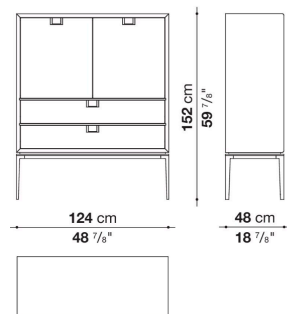

Storage unit with 2 hinged doors and 2 drawers cm 124

		Shellac	Oak	White oak rough cut					
CTA120_4	124ストレージ (上段両開きドア・下段ドロワー)	1,941,500	2,139,500	2,448,600					
オプション									
CTA_R12	シェルフ 118 x 42 x 3cm	81,400	100,100	123,200					
CTA_VS12	アッパー プルアウトトレイ 109,4 x 40,2 x 10,5cm	348,700	357,500	426,800					

CTA120_4

本体・シェルフ・プルアウトトレイ	脚部	ハンドル
オーク ホワイトオークラフカット	アンバー塗装	→ アンバー塗装
	グラファイト塗装	→ グラファイト塗装
	ブロンズニッケル塗装	→ ブロンズニッケル塗装
	シェラック	→ ブロンズニッケル塗装
シェラック	ブロンズニッケル塗装	→ ブロンズニッケル塗装
	シェラック	→ ブロンズニッケル塗装

N.B. / 注意事項

本体・シェルフ・プルアウトトレイ：シェラック(ソニア6805G、レッド7110G、ブラック3764G)、オーク(グレー0378G、ライト0374C、ブラック0381N)、ホワイトオークラフカット0354Bよりお選びください。
脚部(本体シェラック)：ブロンズニッケル塗装0174B、または、シェラック(ソニア6805G、レッド7110G、ブラック3764G)よりお選びください。
脚部(本体オーク・ホワイトオークラフカット)：アンバー塗装0137A、グラファイト塗装0252G、ブロンズニッケル塗装0174B、シェラック(ソニア6805G、レッド7110G、ブラック3764G)よりお選びください。
ハンドル：脚部と同色となります。シェラックを選択した場合は、ブロンズニッケル塗装0174Bとなります。
ドロワー内部：ブロンズ色となります。

* 上段両開きドア内部オプション

A：オプションなし

B：シェルフ(CTA_R12) x 1

C：プルアウトトレイ(CTA_VS12) x 1

** オプションは、ご発注時のみ承れます。