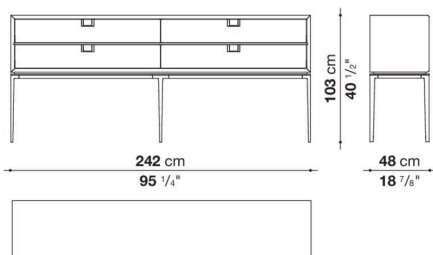

CSA240_2

本体	脚部	ハンドル
オーク ホワイトオークラフカット	アンバー塗装 →	アンバー塗装
	グラファイト塗装 →	グラファイト塗装
	ブロンズニッケル塗装 →	ブロンズニッケル塗装
シェラック	シェラック →	ブロンズニッケル塗装
	ブロンズニッケル塗装 →	ブロンズニッケル塗装
	シェラック →	ブロンズニッケル塗装

N.B. / 注意事項

本体：シェラック (ソニア6805G、レッド7110G、ブラック3764G)、オーク (グレー0378G、ライト0374C、ブラック0381N)、
ホワイトオークラフカット0354Bよりお選びください。
脚部 (本体がシェラックの場合)：ブロンズニッケル塗装0174B、シェラック (ソニア6805G、レッド7110G、ブラック3764G) よりお選びください。
脚部 (本体がオーク、ホワイトオークラフカットの場合)：アンバー塗装0137A、グラファイト塗装0252G、ブロンズニッケル塗装0174B、
シェラック(ソニア6805G、レッド7110G、ブラック3764G)よりお選びください。
ハンドル：脚部と同色となります。シェラックを選択した場合は、ブロンズニッケル塗装0174Bとなります。
ドローワー内部：ブロンズ色となります。