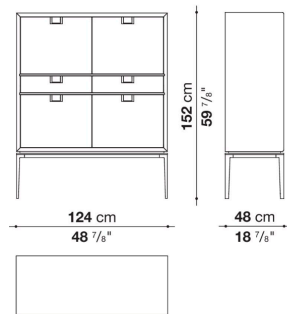

Storage unit with 4 hinged doors and 2 drawers cm 124

		Shellac	Oak	White oak rough cut					
CTA120_3	124ストレージ (上段両開きドア・ 中段ドロワー・下段両開きドア)	2,550,900	2,783,000	3,152,600					
オプション									
CTA_R12	シェルフ 118 x 42 x 3cm	81,400	100,100	123,200					
CTA_VI12	ロー プルアウトトレイ 109,4 x 4 0,2 x 23,8 cm	267,300	275,000	302,500					

CTA120_3

本体・シェルフ・プルアウトトレイ	脚部	ハンドル
オーク ホワイトオークラフカット	アンバー塗装	→ アンバー塗装
	グラファイト塗装	→ グラファイト塗装
	ブロンズニッケル塗装	→ ブロンズニッケル塗装
シェラック	シェラック	→ ブロンズニッケル塗装
	ブロンズニッケル塗装	→ ブロンズニッケル塗装
	シェラック	→ ブロンズニッケル塗装

N.B. / 注意事項

本体・シェルフ・プルアウトトレイ：シェラック(ソニア6805G、レッド7110G、ブラック3764G)、オーク(グレー0378G、ライト0374C、ブラック0381N)、ホワイトオークラフカット0354Bよりお選びください。

脚部(本体シェラック)：ブロンズニッケル塗装0174B、シェラック(ソニア6805G、レッド7110G、ブラック3764G)よりお選びください。

脚部(本体オーク、ホワイトオークラフカット)：アンバー塗装0137A、グラファイト塗装0252G、ブロンズニッケル塗装0174B、

シェラック(ソニア6805G、レッド7110G、ブラック3764G)よりお選びください。

ハンドル：脚部と同色となります。シェラックを選択した場合は、ブロンズニッケル塗装0174Bとなります。

ドロワー内部：ブロンズ色となります。

上段両開きドア内部：ミラー部分はMDFパネルにラミネート仕上げとなり、ガラスシェルフが付属しています。

* 下段両開きドア内部オプション

A：オプションなし

B：シェルフ(CTA_R12) x 1

C：プルアウトトレイ(CTA_VI12) x 1

** オプションは、ご発注時のみ承れます。