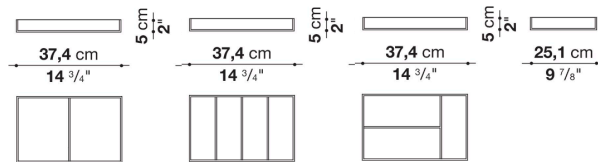

Cutlery holder

Bronze
nickel

オプション：カトラリーホルダー

CTA_PA	カトラリーホルダー Aタイプ / 25. 1 x 37.4 x 5cm	126,500							
CTA_PB	カトラリーホルダー Bタイプ / 25. 1 x 37.4 x 5cm	126,500							
CTA_PC	カトラリーホルダー Cタイプ / 25. 1 x 37.4 x 5cm	126,500							

CTA_PA

CTA_PB

CTA_PC

N.B. / 注意事項

ブロンズニッケル塗装ピーチ材となります。