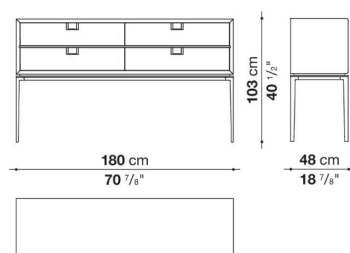

CSA180_2

本体	脚部	ハンドル
オーク ホワイトオークラフカット	アンバー塗装	→ アンバー塗装
	グラファイト塗装	→ グラファイト塗装
	ブロンズニッケル塗装	→ ブロンズニッケル塗装
	シェラック	→ ブロンズニッケル塗装
シェラック	ブロンズニッケル塗装	→ ブロンズニッケル塗装
	シェラック	→ ブロンズニッケル塗装

N.B. / 注意事項

本体：シェラック（ソリア6805G、レッド7110G、ブラック3764G）、オーク（グレー0378G、ライト0374C、ブラック0381N）、ホワイトオークラフカット0354Bよりお選びください。
脚部（本体がシェラックの場合）：ブロンズニッケル塗装0174B、シェラック（ソリア6805G、レッド7110G、ブラック3764G）よりお選びください。
脚部（本体がオーク、ホワイトオークラフカットの場合）：アンバー塗装0137A、グラファイト塗装0252G、ブロンズニッケル塗装0174B、シェラック（ソリア6805G、レッド7110G、ブラック3764G）よりお選びください。
ハンドル：脚部と同色となります。シェラックを選択した場合は、ブロンズニッケル塗装0174Bとなります。
ドローワー内部：ブロンズ色となります。