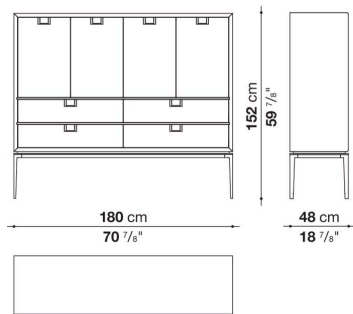

Storage unit with 4 hinged doors and 4 drawers cm 180

		Shellac	Oak	White oak rough cut					
CTA180_1	180ストレージ (上段両開きドア・下段ドロワー)	2,798,400	2,943,600	3,389,100					
オプション									
CTA_R9	シェルフ 85,9 x 42 x 3 cm	68,200	81,400	99,000					
CTA_VS9	アッパー プルアウトトレイ 78,3 x 40,2 x 10,5cm	317,900	326,700	380,600					

CTA180_1

本体・シェルフ・プルアウトトレイ	脚部	ハンドル
オーク ホワイトオークラフカット	アンバー塗装	→ アンバー塗装
	グラファイト塗装	→ グラファイト塗装
	ブロンズニッケル塗装	→ ブロンズニッケル塗装
シェラック	シェラック	→ ブロンズニッケル塗装
	ブロンズニッケル塗装	→ ブロンズニッケル塗装
	シェラック	→ ブロンズニッケル塗装

N.B. / 注意事項

本体・シェルフ・プルアウトトレイ：シェラック(ソイア6805G、レッド7110G、ブラック3764G)、オーク(グレー0378G、ライト0374C、ブラック0381N)、ホワイトオークラフカット0354Bよりお選びください。

脚部(本体シェラック)：ブロンズニッケル塗装0174B、シェラック(ソイア6805G、レッド7110G、ブラック3764G)よりお選びください。

脚部(本体オーク・ホワイトオークラフカット)：アンバー塗装0137A、グラファイト塗装0252G、ブロンズニッケル塗装0174B、シェラック(ソイア6805G、レッド7110G、ブラック3764G)よりお選びください。

ハンドル：脚部と同色となります。シェラックを選択した場合は、ブロンズニッケル塗装0174Bとなります。

ドロワー内部：ブロンズ色となります。

* 上段両開きドア内部オプション

A：オプションなし

B：シェルフ(CTA_R9) x 1

C：プルアウトトレイ(CTA_VS9) x 1

** オプションは、ご発注時のみ承れます。

** 左右のコンパートメントに設置する場合は、各オプションを2個選択してください。