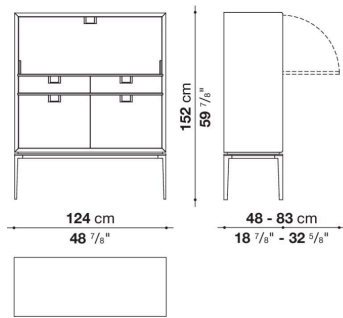

Storage unit with 2 hinged doors, 1 flap door and 2 drawers cm 124

		Shellac	Oak	White oak rough cut						
CTA120_2	124ストレージ (上段フラップドア・中段ドロワー・下段両開きドア)	2,845,700	3,077,800	3,451,800						
オプション										
CTA_R12	シェルフ 118 x 42 x 3cm	81,400	100,100	123,200						
CTA_VI12	ロー プルアウトトレイ 109,4 x 40,2 x 23,8cm	267,300	275,000	302,500						

CTA120_2

本体・シェルフ・プルアウトトレイ	脚部	ハンドル
オーク ホワイトオークラフカット	アンバー塗装	→ アンバー塗装
	グラファイト塗装	→ グラファイト塗装
	ブロンズニッケル塗装	→ ブロンズニッケル塗装
	シェラック	→ ブロンズニッケル塗装
シェラック	ブロンズニッケル塗装	→ ブロンズニッケル塗装
	シェラック	→ ブロンズニッケル塗装

N.B. / 注意事項

本体・シェルフ・プルアウトトレイ：シェラック(ソイア6805G、レッド7110G、ブラック3764G)、オーク(グレー0378G、ライト0374C、ブラック0381N)、ホワイトオークラフカット0354Bよりお選びください。

脚部(本体シェラック)：ブロンズニッケル塗装0174B、シェラック(ソイア6805G、レッド7110G、ブラック3764G)よりお選びください。

脚部(本体オーク・ホワイトオークラフカット)：アンバー塗装0137A、グラファイト塗装0252G、ブロンズニッケル塗装0174B、

シェラック(ソイア6805G、レッド7110G、ブラック3764G)よりお選びください。

ハンドル：脚部と同色となります。シェラックを選択した場合は、ブロンズニッケル塗装0174Bとなります。

ドロワー内部：ブロンズ色となります。

フラップドア内部：ミラー部分はMDFパネルにラミネート仕上げとなり、ガラスシェルフが付属しています。

* 下段両開きドア内部オプション

A：オプションなし

B：シェルフ(CTA_R12) x 1

C：プルアウトトレイ(CTA_VI12) x 1

* * オプションは、ご発注時のみ承れます。