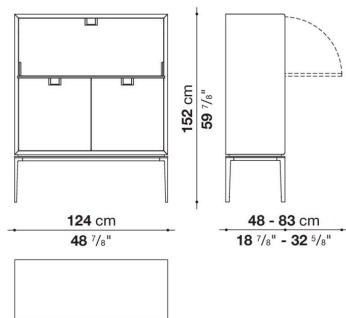

Storage unit with 2 hinged doors and 1 flap door cm 124

		Shellac	Oak	White oak rough cut						
CTA120_1	124ストレージ (上段フラップドア ・ 下段両開きドア)	2,493,700	2,833,600	3,098,700						
オプション										
CTA_R12	シェルフ 118 x 42 x 3cm	81,400	100,100	123,200						
CTA_CV12	アッパー&ロー プルアウトトレイ 1 09,4 x 40,2 x 10,5/23,8cm	462,000	468,600	518,100						

CTA120_1

本体・シェルフ・プルアウトトレイ	脚部	ハンドル
オーク ホワイトオークラフカット	アンバー塗装	→ アンバー塗装
	グラファイト塗装	→ グラファイト塗装
	ブロンズニッケル塗装	→ ブロンズニッケル塗装
	シェラック	→ ブロンズニッケル塗装
シェラック	ブロンズニッケル塗装	→ ブロンズニッケル塗装
	シェラック	→ ブロンズニッケル塗装

N.B. / 注意事項

本体・シェルフ・プルアウトトレイ：シェラック(ソイア6805G、レッド7110G、ブラック3764G)、オーク(グレー0378G、ライト0374C、ブラック0381N)、ホワイトオークラフカット0354Bよりお選びください。
脚部(本体シェラック)：ブロンズニッケル塗装0174B、シェラック(ソイア6805G、レッド7110G、ブラック3764G)よりお選びください。
脚部(本体オーク・ホワイトオークラフカット)：アンバー塗装0137A、グラファイト塗装0252G、ブロンズニッケル塗装0174B、シェラック(ソイア6805G、レッド7110G、ブラック3764G)よりお選びください。
ハンドル：脚部と同色となります。シェラックを選択した場合は、ブロンズニッケル塗装0174Bとなります。
フラップドア内部：ミラー部分はMDFパネルにラミネート仕上げとなり、ガラスシェルフが付属しています。

* 下段両開きドア内部オプション

A：オプションなし

B：シェルフ(CTA_R12) x 1

C：プルアウトトレイ(CTA_CV12) x 1

** オプションは、ご発注時のみ承れます。