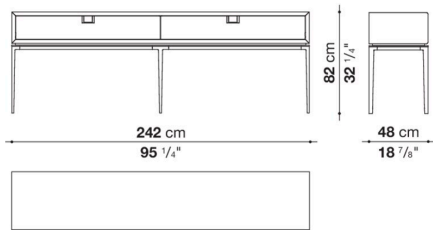

Console with 2 drawers cm 242

		Shellac	Oak	White oak rough cut					
CSA240_1	240コンソール (2ドローワー)	1,641,200	1,708,300	1,889,800					

CSA240_1

本体	脚部	ハンドル
オーク ホワイトオークラフカット	アンバー塗装 →	アンバー塗装
	グラファイト塗装 →	グラファイト塗装
	ブロンズニッケル塗装 →	ブロンズニッケル塗装
シェラック	シェラック →	ブロンズニッケル塗装
	ブロンズニッケル塗装 →	ブロンズニッケル塗装
	シェラック →	ブロンズニッケル塗装

N.B. / 注意事項

本体：シェラック (ソニア6805G、レッド7110G、ブラック3764G)、オーク (グレー0378G、ライト0374C、ブラック0381N)、
ホワイトオークラフカット0354Bよりお選びください。
脚部 (本体がシェラックの場合)：ブロンズニッケル塗装0174B、シェラック (ソニア6805G、レッド7110G、ブラック3764G) よりお選びください。
脚部 (本体がオーク、ホワイトオークラフカットの場合)：アンバー塗装0137A、グラファイト塗装0252G、ブロンズニッケル塗装0174B、
シェラック(ソニア6805G、レッド7110G、ブラック3764G)よりお選びください。
ハンドル：脚部と同色となります。シェラックを選択した場合は、ブロンズニッケル塗装0174Bとなります。
ドローワー内部：ブロンズ色となります。

Console with 4 drawers cm 242

		Shellac	Oak	White oak rough cut					
CSA240_2	240コンソール (4ドローワー)	2,024,000	2,128,500	2,362,800