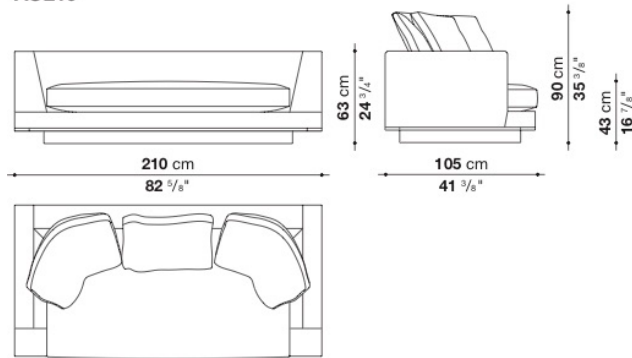

Sofa cm 210

		B (ファブリック)	A (ファブリック)	E (ファブリック)	S (ファブリック)	L (ファブリック)	D (ファブリック)	M (ファブリック)	BETA (レザー)	ALFA GAMMA (レザー)	K (レザー)
AU210	210ソファ	1,800,700	1,839,200	1,906,300	1,950,300	2,060,300	2,176,900	2,630,100	2,630,100	2,785,200	3,496,900
追加カバー											
AU210RK	210ソファ	306,900	345,400	412,500	457,600	566,500	675,400	1,136,300			

AU210

N.B. / 注意事項

ファブリックの場合は、エコレザーバイピングとなります。ダークグレー1130255、ダークブラウン1130350、ブラウン1130300、ロープ1130203、ダブグレー1130280よりお選びください。(ENIA, LICATA, LUNI, MILO, SAMARA, SIRIOはスタンダードステッチとなります。長毛・ベルベット系張地のため、バイピングを施すことができません。)

レザーの場合は、同色のバイピングステッチとなります。

脚部：ブロンズニッケル塗装0174B、ブラックローム塗装0170M、アンバー塗装0137A、またはグラファイト塗装0252Gよりお選びください。

※バッククッションは含まれておりません。オプションにて「バッククッションAU60C(60x60)」1個と「バッククッションAU90C(90x60)」2個を追加されることをお勧めします。

※バッククッションにバイピング・バイピングステッチは施されません。

※より快適にお使いいただくために「オプションナルクッション」2個を追加されることをお勧めします。

※レザーの場合は、カバーリング仕様ではありません。

※レザーKランクは、KASIA,KOTOよりお選びください。

* 別売のスペーサーキットAU01をご使用いただくことで、高さを4cmあげることができます。