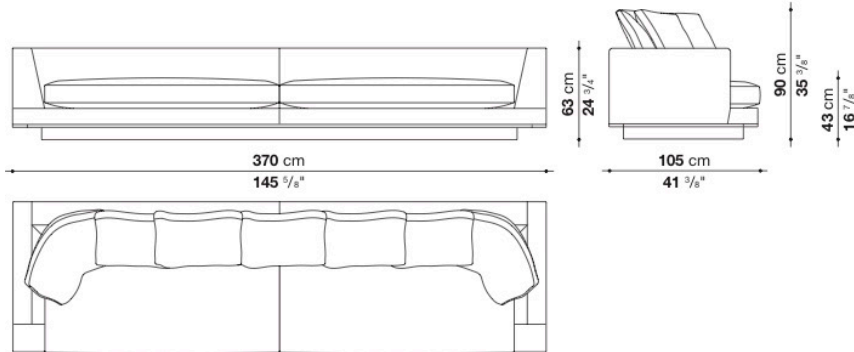

Sofa cm 370

		B (ファブリック)	A (ファブリック)	E (ファブリック)	S (ファブリック)	L (ファブリック)	D (ファブリック)	M (ファブリック)	BETA (レザー)	ALFA GAMMA (レザー)	K (レザー)
AU370	370ソファ	2,986,500	3,056,900	3,181,200	3,263,700	3,463,900	3,664,100	4,279,000	4,279,000	4,547,400	5,782,700
追加カバー											
AU370RK	370ソファ	469,700	541,200	665,500	745,800	947,100	1,133,000	1,763,300			

AU370

N.B. / 注意事項

ファブリックの場合は、エコレザーバイピングとなります。ダークグレー1130255、ダークブラウン1130350、ブラウン1130300、ロープ1130203、ダブグレー1130280よりお選びください。(ENIA, LICATA, LUNI, MILO, SAMARA, SIRIOはスタンダードステッチとなります。長毛・ベルベット系張地のため、バイピングを施すことができません。)
レザーの場合は、同色のバイピングステッチとなります。

脚部：ブロンズニッケル塗装0174B、ブラックローム塗装0170M、アンバー塗装0137A、またはグラファイト塗装0252Gよりお選びください。

※バッククッションは含まれておりません。オプションにて「バッククッションAU60C(60x60)」5個と「バッククッションAU90C(90x60)」2個を追加されることをお勧めします。

※バッククッションにバイピング・バイピングステッチは施されません。

※より快適にお使いいただくために「オプションクッション」6個を追加されることをお勧めします。

※レザーの場合は、カバーリング仕様ではありません。

※ソファ本体は、セパレートタイプとなります。

※レザーKランクは、KASIA,KOTOよりお選びください。

* 別売のスペーサーキットAU01をご使用いただくことで、高さを4cmあげることができます。