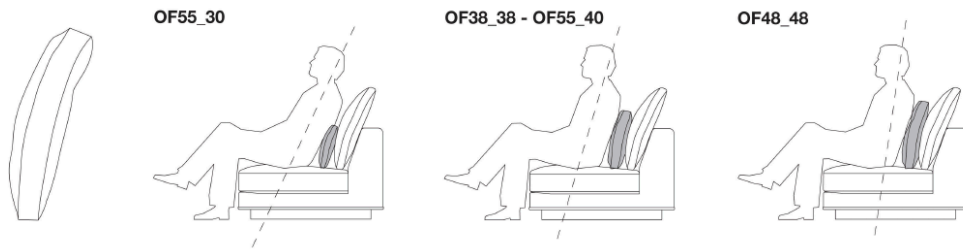

B (ファブリック)	A (ファブリック)	E (ファブリック)	S (ファブリック)	L (ファブリック)	D (ファブリック)	M (ファブリック)	BETA (レザー)	ALFA GAMMA (レザー)	K (レザー)
OF55_30	オプションナルクッション 55 x 30cm	42,900	45,100	50,600	56,100	63,800	73,700	84,700	84,700	95,700	121,000
OF38_38	オプションナルクッション 38 x 38cm	45,100	50,600	55,000	63,800	77,000	89,100	91,300	91,300	104,500	114,400
4OF38_38	オプションナルクッション 38 x 38cm 4個セット	118,800	132,000	141,900	151,800	245,300	249,700	251,900	251,900	261,800	287,100
OF55_40	オプションナルクッション 55 x 40cm	55,000	61,600	67,100	82,500	89,100	102,300	123,200	123,200	138,600	150,700
OF48_48	オプションナルクッション 48 x 48cm	50,600	55,000	60,500	74,800	80,300	92,400	112,200	112,200	126,500	137,500
4OF48_48	オプションナルクッション 48 x 48cm 4個セット	135,300	149,600	159,500	177,100	258,500	297,000	389,400	389,400	442,200	486,200
追加カバー											
OF55_30RK	オプションナルクッション 55 x 30cm	28,600	31,900	36,300	42,900	46,200	59,400	67,100	67,100	77,000	83,600
OF38_38RK	オプションナルクッション 38 x 38cm	33,000	36,300	40,700	48,400	60,500	69,300	78,100	78,100	90,200	100,100
4OF38_38RK	オプションナルクッション 38 x 38cm 4個セット	74,800	85,800	94,600	104,500	187,000	198,000	202,400	202,400	211,200	235,400
OF55_40RK	オプションナルクッション 55 x 40cm	39,600	44,000	49,500	58,300	62,700	81,400	91,300	91,300	104,500	115,500
OF48_48RK	オプションナルクッション 48 x 48cm	35,200	39,600	45,100	52,800	57,200	74,800	83,600	83,600	94,600	104,500
4OF48_48RK	オプションナルクッション 48 x 48cm 4個セット	77,000	90,200	99,000	114,400	191,400	248,600	308,000	308,000	349,800	383,900

N.B. / 注意事項

※セットのクッションは、すべて同一・同色生地となります。