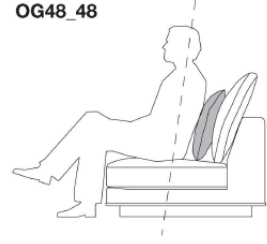

OG48_48

N.B. / 注意事項

※セットのクッションは、すべて同一・同生地となります。