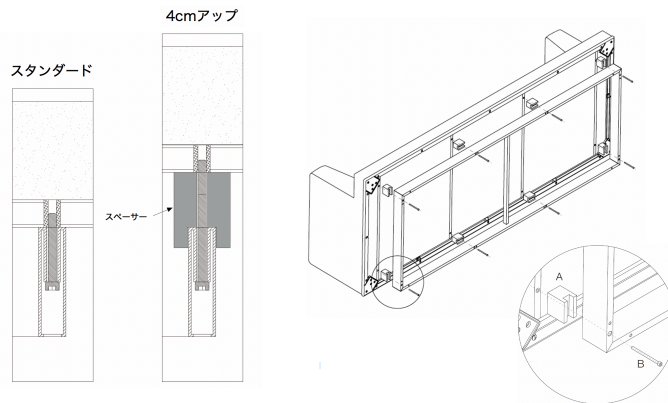

※レザーの場合は、カバーリング仕様ではありません。

※ソファ本体は、セパレートタイプとなります。

※レザーKランクは、KASIA,KOTOよりお選びください。

* 別売のスペーサーキットAU01をご使用いただくことで、高さを4cmあげることができます。

AU01	スパーサーキット	30,800								
------	----------	--------	--	--	--	--	--	--	--	--