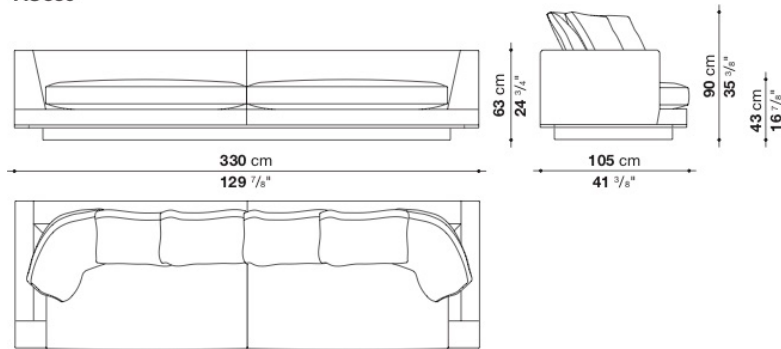

Sofa cm 330

		B (ファブリック)	A (ファブリック)	E (ファブリック)	S (ファブリック)	L (ファブリック)	D (ファブリック)	M (ファブリック)	BETA (レザー)	ALFA GAMMA (レザー)	K (レザー)
AU330	330ソファ	2,812,700	2,882,000	3,004,100	3,084,400	3,281,300	3,481,500	3,990,800	3,990,800	4,236,100	5,366,900
追加カバー											
AU330RK	330ソファ	458,700	528,000	649,000	730,400	927,300	1,109,900	1,636,800			

AU330

N.B. / 注意事項

ファブリックの場合は、エコレザーバイピングとなります。ダークグレー1130255、ダークブラウン1130350、ブラウン1130300、ロープ1130203、ダブグレー1130280よりお選びください。(ENIA, LICATA, LUNI, MILO, SAMARA, SIRIOはスタンダードステッチとなります。長毛・ベルベット系張地のため、バイピングを施すことができません。)
レザーの場合は、同色のバイピングステッチとなります。

脚部：ブロンズニッケル塗装0174B、ブラッククローム塗装0170M、アンバー塗装0137A、またはグラファイト塗装0252Gよりお選びください。

※バッククッションは含まれておりません。オプションにて「バッククッションAU60C(60x60)」4個と「バッククッションAU90C(90x60)」2個を追加されることをお勧めします。

※バッククッションにバイピング・バイピングステッチは施されません。

※より快適にお使いいただくために「オプションクッション」5個を追加されることをお勧めします。

※レザーの場合は、カバーリング仕様ではありません。

※ソファ本体は、セパレートタイプとなります。

※レザークランクは、KASIA,KOTOよりお選びください。

* 別売のスペーサーキットAU01をご使用いただくことで、高さを4cmあげることができます。