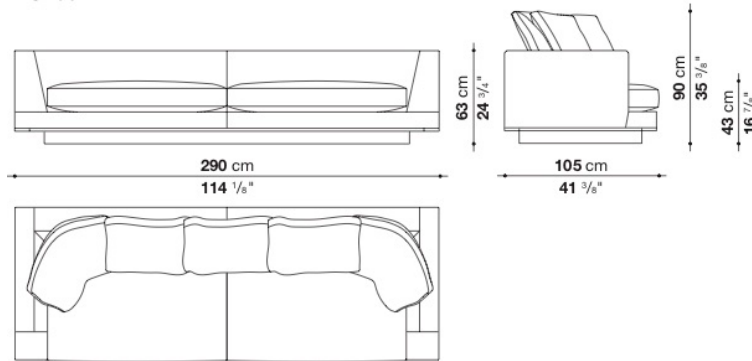

Sofa cm 290

		B (ファブリック)	A (ファブリック)	E (ファブリック)	S (ファブリック)	L (ファブリック)	D (ファブリック)	M (ファブリック)	BETA (レザー)	ALFA GAMMA (レザー)	K (レザー)
AU290	290ソファ	2,519,000	2,567,400	2,653,200	2,710,400	2,851,200	2,999,700	3,653,100	3,653,100	3,873,100	4,889,500
追加カバー											
AU290RK	290ソファ	366,300	414,700	501,600	558,800	698,500	836,000	1,500,400			

AU290

N.B. / 注意事項

ファブリックの場合は、エコレザーバイピングとなります。ダークグレー1130255、ダークブラウン1130350、ブラウン1130300、ロープ1130203、ダブグレー1130280よりお選びください。(ENIA, LICATA, LUNI, MILO, SAMARA, SIRIOはスタンダードステッチとなります。長毛・ベルベット系張地のため、バイピングを施すことができません。)
レザーの場合は、同色のバイピングステッチとなります。

脚部：ブロンズニッケル塗装0174B、ブラッククローム塗装0170M、アンバー塗装0137A、またはグラファイト塗装0252Gよりお選びください。

※バッククッションは含まれておりません。オプションにて「バッククッションAU60C(60x60)」3個と「バッククッションAU90C(90x60)」2個を追加されることをお勧めします。

※バッククッションにバイピング・バイピングステッチは施されません。

※より快適にお使いいただくために「オプションクッション」4個を追加されることをお勧めします。

※レザーの場合は、カバーリング仕様ではありません。

※ソファ本体は、セパレートタイプとなります。

※レザーKランクは、KASIA,KOTOよりお選びください。

* 別売のスペーサーキットAU01をご使用いただくことで、高さを4cmあげることができます。