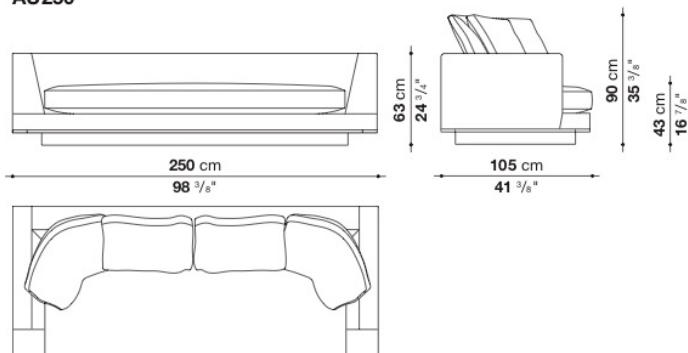

Sofa cm 250

		B (ファブリック)	A (ファブリック)	E (ファブリック)	S (ファブリック)	L (ファブリック)	D (ファブリック)	M (ファブリック)	BETA (レザー)	ALFA GAMMA (レザー)	K (レザー)
AU250	250ソファ	1,984,400	2,029,500	2,109,800	2,161,500	2,291,300	2,432,100	2,908,400	2,908,400	3,086,600	3,907,200
追加カバー											
AU250RK	250ソファ	344,300	389,400	468,600	521,400	649,000	779,900	1,267,200			

AU250

N.B. / 注意事項

ファブリックの場合は、エコレザーバイピングとなります。ダークグレー1130255、ダークブラウン1130350、ブラウン1130300、ロープ1130203、ダブグレー1130280よりお選びください。(ENIA, LICATA, LUNI, MILO, SAMARA, SIRIOはスタンダードステッチとなります。長毛・ベルベット系張地のため、バイピングを施すことができません。)
レザーの場合は、同色のバイピングステッチとなります。

脚部：ブロンズニッケル塗装0174B、ブラッククローム塗装0170M、アンバー塗装0137A、またはグラファイト塗装0252Gよりお選びください。

※バッククッションは含まれておりません。オプションにて「バッククッションAU60C(60x60)」2個と「バッククッションAU90C(90x60)」2個を追加されることをお勧めします。

※バッククッションにバイピング・バイピングステッチは施されません。

※より快適にお使いいただくために「オプションクッション」3個を追加されることをお勧めします。

※レザーの場合は、カバーリング仕様ではありません。

※レザーKランクは、KASIA,KOTOよりお選びください。

* 別売のスペーサーキットAU01をご使用いただくことで、高さを4cmあげることができます。