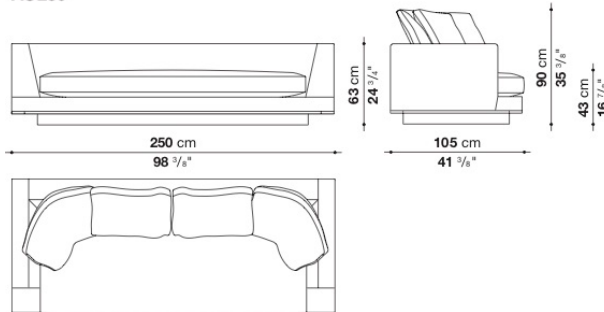

Sofa cm 250

		B (ファブリック)	A (ファブリック)	E (ファブリック)	S (ファブリック)	L (ファブリック)	D (ファブリック)	M (ファブリック)	BETA (レザー)	ALFA GAMMA (レザー)	K (レザー)
AU250	250ソファ	2,198,900	2,249,500	2,337,500	2,394,700	2,538,800	2,693,900	3,223,000	3,223,000	3,419,900	4,328,500
追加カバー											
AU250RK	250ソファ	380,600	431,200	519,200	577,500	719,400	864,600	1,404,700	1,404,700	1,601,600	2,511,300

AU250

N.B. / 注意事項

ファブリックの場合は、エコレザーバイピングとなります。ダークグレー1130255、ダークブラウン1130350、ブラウン1130300、ローブ1130203、ダブグレー1130280よりお選びください。(ENIA, LICATA, LUNI, MILO, SAMARA, SIRIOはスタンダードステッチとなります。長毛・ベルベット系張地のため、バイピングを施すことができません。)
レザーの場合は、同色のバイピングステッチとなります。

脚部：ブロンズニッケル塗装0174B、ブラッククローム塗装0170M、アンバー塗装0137A、またはグラファイト塗装0252Gよりお選びください。

※バッククッションは含まれておりません。オプションにて「バッククッションAU60C(60x60)」2個と「バッククッションAU90C(90x60)」2個を追加されることをお勧めします。

※バッククッションにバイピング・バイピングステッチは施されません。

※より快適にお使いいただくために「オプションクッション」3個を追加されることをお勧めします。

※レザークランクは、KASIA,KOTOよりお選びください。

* 別売のスパーサーキットAU01をご使用いただくことで、高さを4cmあげることができます。