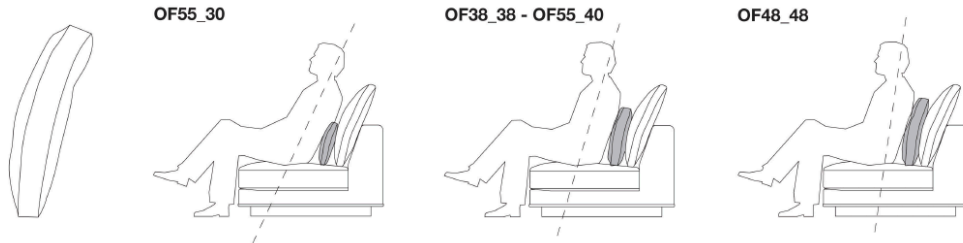

B (ファブリック)	A (ファブリック)	E (ファブリック)	S (ファブリック)	L (ファブリック)	D (ファブリック)	M (ファブリック)	BETA (レザー)	ALFA GAMMA (レザー)	K (レザー)
OF55_30	オプションナルクッション 55 x 30cm	47,300	50,600	55,000	61,600	70,400	81,400	94,600	94,600	105,600	134,200
OF38_38	オプションナルクッション 38 x 38cm	50,600	55,000	60,500	70,400	85,800	99,000	101,200	101,200	115,500	126,500
4OF38_38	オプションナルクッション 38 x 38cm 4個セット	132,000	146,300	157,300	168,300	271,700	277,200	279,400	279,400	289,300	317,900
OF55_40	オプションナルクッション 55 x 40cm	61,600	68,200	73,700	91,300	99,000	113,300	136,400	136,400	154,000	167,200
OF48_48	オプションナルクッション 48 x 48cm	55,000	61,600	67,100	82,500	89,100	102,300	124,300	124,300	139,700	152,900
4OF48_48	オプションナルクッション 48 x 48cm 4個セット	149,600	165,000	177,100	196,900	286,000	328,900	432,300	432,300	489,500	537,900
追加カバー											
OF55_30RK	オプションナルクッション 55 x 30cm	31,900	35,200	39,600	47,300	50,600	66,000	74,800	74,800	84,700	92,400
OF38_38RK	オプションナルクッション 38 x 38cm	36,300	39,600	44,000	53,900	67,100	77,000	85,800	85,800	99,000	111,100
4OF38_38RK	オプションナルクッション 38 x 38cm 4個セット	82,500	94,600	104,500	115,500	207,900	220,000	224,400	224,400	233,200	261,800
OF55_40RK	オプションナルクッション 55 x 40cm	44,000	48,400	55,000	63,800	69,300	90,200	101,200	101,200	115,500	127,600
OF48_48RK	オプションナルクッション 48 x 48cm	39,600	44,000	50,600	58,300	63,800	82,500	92,400	92,400	105,600	116,600
4OF48_48RK	オプションナルクッション 48 x 48cm 4個セット	85,800	100,100	110,000	126,500	211,200	275,000	341,000	341,000	387,200	425,700

N.B. / 注意事項

※セットのクッションは、すべて同生地・同色となります。