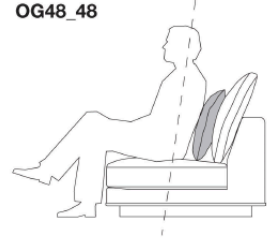

OG48_48

N.B. / 注意事項

※セットのクッションは、すべて同生地・同色となります。