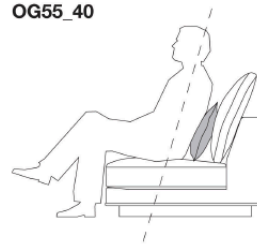

Optional cushions : pillow style

		B (ファブリック)	A (ファブリック)	E (ファブリック)	S (ファブリック)	L (ファブリック)	D (ファブリック)	M (ファブリック)	BETA (レザー)	ALFA GAMMA (レザー)	K (レザー)
OG55_30	オプションナルクッション 55 x 30cm	39,600	44,000	48,400	53,900	62,700	71,500	82,500	82,500	92,400	118,800
OG55_40	オプションナルクッション 55 x 40cm	53,900	59,400	63,800	79,200	85,800	99,000	118,800	118,800	134,200	148,500
OG48_48	オプションナルクッション 48 x 48cm	48,400	50,600	61,600	70,400	82,500	86,900	89,100	89,100	100,100	112,200
4OG48_48	オプションナルクッション 48 x 48cm 4個セット	149,600	161,700	193,600	224,400	261,800	275,000	281,600	281,600	319,000	350,900
追加カバー											
OG55_30RK	オプションナルクッション 55 x 30cm	20,900	24,200	27,500	33,000	39,600	52,800	60,500	60,500	70,400	94,600
OG55_40RK	オプションナルクッション 55 x 40cm	38,500	44,000	50,600	59,400	63,800	82,500	93,500	93,500	105,600	116,600
OG48_48RK	オプションナルクッション 48 x 48cm	27,500	30,800	36,300	39,600	47,300	49,500	51,700	51,700	58,300	63,800
4OG48_48RK	オプションナルクッション 48 x 48cm 4個セット	85,800	93,500	112,200	128,700	149,600	155,100	161,700	161,700	182,600	202,400

OG55_40

N.B. / 注意事項

※セットのクッションは、すべて同生地・同色となります。