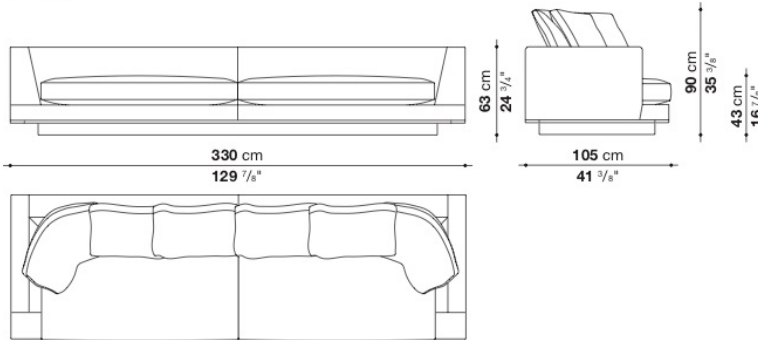

Sofa cm 330

		B (ファブリック)	A (ファブリック)	E (ファブリック)	S (ファブリック)	L (ファブリック)	D (ファブリック)	M (ファブリック)	BETA (レザー)	ALFA GAMMA (レザー)	K (レザー)
AU330	330ソファ	3,117,400	3,192,200	3,327,500	3,417,700	3,635,500	3,856,600	4,422,000	4,422,000	4,693,700	5,946,600
追加カバー											
AU330RK	330ソファ	508,200	585,200	719,400	809,600	1,027,400	1,229,800	1,813,900	1,813,900	2,085,600	3,338,500

AU330

N.B. / 注意事項

ファブリックの場合は、エコレザーバイピングとなります。ダークグレー1130255、ダークブラウン1130350、ブラウン1130300、ロープ1130203、ダブグレー1130280よりお選びください。(ENIA, LICATA, LUNI, MILO, SAMARA, SIRIOはスタンダードステッチとなります。長毛・ベルベット系張地のため、バイピングを施すことができません。)
レザーの場合は、同色のバイピングステッチとなります。

脚部：ブロンズニッケル塗装0174B、ブラッククローム塗装0170M、アンバー塗装0137A、またはグラファイト塗装0252Gよりお選びください。

※バッククッションは含まれておりません。オプションにて「バッククッションAU60C(60x60)」4個と「バッククッションAU90C(90x60)」2個を追加されることをお勧めします。

※バッククッションにバイピング・バイピングステッチは施されません。

※より快適にお使いいただくために「オプションクッション」5個を追加されることをお勧めします。

※ソファ本体は、セパレートタイプとなります。

※レザーKランクは、KASIA,KOTOよりお選びください。

* 別売のスパーサーキットAU01をご使用いただくことで、高さを4cmあげることができます。