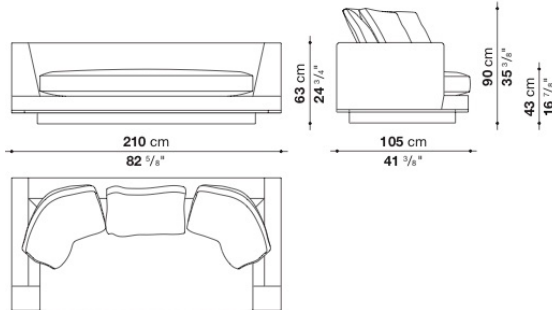

Sofa cm 210

		B (ファブリック)	A (ファブリック)	E (ファブリック)	S (ファブリック)	L (ファブリック)	D (ファブリック)	M (ファブリック)	BETA (レザー)	ALFA GAMMA (レザー)	K (レザー)
AU210	210ソファ	1,994,300	2,037,200	2,112,000	2,161,500	2,282,500	2,411,200	2,913,900	2,913,900	3,085,500	3,874,200
追加カバー											
AU210RK	210ソファ	339,900	381,700	456,500	507,100	628,100	748,000	1,259,500	1,259,500	1,430,000	2,218,700

AU210

N.B. / 注意事項

ファブリックの場合は、エコレザーバイピングとなります。ダークグレー1130255、ダークブラウン1130350、ブラウン1130300、ローブ1130203、ダブグレー1130280よりお選びください。(ENIA, LICATA, LUNI, MILO, SAMARA, SIRIOはスタンダードステッチとなります。長毛・ベルベット系張地のため、バイピングを施すことができません。)
レザーの場合は、同色のバイピングステッチとなります。

脚部：ブロンズニッケル塗装0174B、ブラッククローム塗装0170M、アンバー塗装0137A、またはグラファイト塗装0252Gよりお選びください。

※バッククッションは含まれておりません。オプションにて「バッククッションAU60C(60x60)」1個と「バッククッションAU90C(90x60)」2個を追加されることをお勧めします。

※バッククッションにバイピング・バイピングステッチは施されません。

※より快適にお使いいただくために「オプションナルクッション」2個を追加されることをお勧めします。

※レザーKランクは、KASIA,KOTOよりお選びください。

* 別売のスペーサーキットAU01をご使用いただくことで、高さを4cmあげることができます。