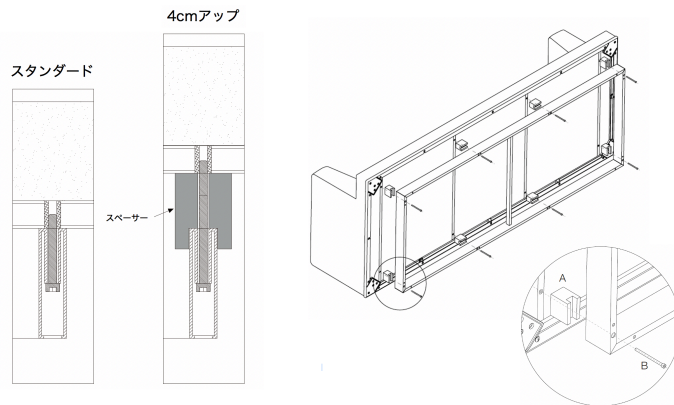

AU01	スペーサーキット	34,100								

N.B. / 注意事項

スペーサーをご使用いただくことにより、座面の高さを4cm高くすることが可能です。
スペーサー：ブラック（プラスチック製）となります。

* ソファ1台につき、スペーサーキットAU01 1セットをお選びください。

AURAE / アウラエ
Back cushions

		B (ファブリック)	A (ファブリック)	E (ファブリック)	S (ファブリック)	L (ファブリック)	D (ファブリック)	M (ファブリック)	BETA (レザー)	ALFA GAMMA (レザー)	K (レザー)
AU60C	バッククッション 60 x 60cm	96,800	103,400	115,500	124,300	146,300	171,600	194,700	194,700	214,500	303,600
AU90C	バッククッション 90 x 60cm	119,900	127,600	140,800	149,600	169,400	194,700	266,200	266,200	293,700	419,100
追加カバー											
AU60CRK	バッククッション 60 x 60cm	50,600	58,300	70,400	80,300	100,100	126,500	149,600	149,600	169,400	259,600
AU90CRK	バッククッション 90 x 60cm	55,000	61,600	73,700	82,500	103,400	129,800	200,200	200,200	227,700	353,100

N.B. / 注意事項

※バッククッションにパイピング・パイピングステッチは施されません。
※レザーKランクは、KASIA,KOTOよりお選びください。