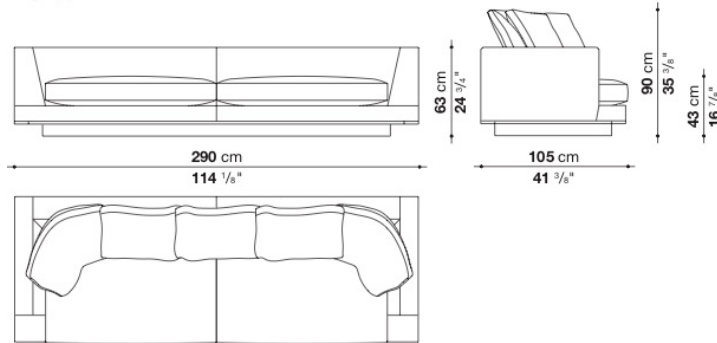

Sofa cm 290

		B (ファブリック)	A (ファブリック)	E (ファブリック)	S (ファブリック)	L (ファブリック)	D (ファブリック)	M (ファブリック)	BETA (レザー)	ALFA GAMMA (レザー)	K (レザー)
AU290	290ソファ	2,790,700	2,844,600	2,939,200	3,003,000	3,158,100	3,323,100	4,046,900	4,046,900	4,291,100	5,417,500
追加カバー											
AU290RK	290ソファ	404,800	458,700	555,500	618,200	773,300	926,200	1,662,100	1,662,100	1,907,400	3,032,700

AU290

N.B. / 注意事項

ファブリックの場合は、エコレザーバイピングとなります。ダークグレー1130255、ダークブラウン1130350、ブラウン1130300、ロープ1130203、ダブグレー1130280よりお選びください。(ENIA, LICATA, LUNI, MILO, SAMARA, SIRIOはスタンダードステッチとなります。長毛・ベルベット系張地のため、バイピングを施すことができません。)
レザーの場合は、同色のバイピングステッチとなります。

脚部：ブロンズニッケル塗装0174B、ブラッククロム塗装0170M、アンバー塗装0137A、またはグラフアイト塗装0252Gよりお選びください。

※バッククッションは含まれておりません。オプションにて「バッククッションAU60C(60x60)」3個と「バッククッションAU90C(90x60)」2個を追加されることをお勧めします。

※バッククッションにバイピング・バイピングステッチは施されません。

※より快適にお使いいただくために「オプションクッション」4個を追加されることをお勧めします。

※ソファ本体は、セパレートタイプとなります。

※レザークランクは、KASIA,KOTOよりお選びください。

* 別売のスペーサーキットAU01をご使用いただくことで、高さを4cmあげることができます。