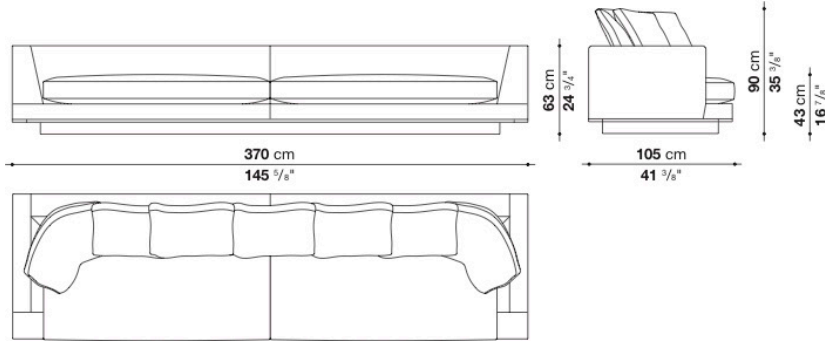

Sofa cm 370

		B (ファブリック)	A (ファブリック)	E (ファブリック)	S (ファブリック)	L (ファブリック)	D (ファブリック)	M (ファブリック)	BETA (レザー)	ALFA GAMMA (レザー)	K (レザー)
AU370	370ソファ	3,308,800	3,386,900	3,524,400	3,615,700	3,837,900	4,060,100	4,741,000	4,741,000	5,038,000	6,406,400
追加カバー											
AU370RK	370ソファ	521,400	598,400	737,000	827,200	1,049,400	1,255,100	1,953,600	1,953,600	2,250,600	3,616,800

AU370

N.B. / 注意事項

ファブリックの場合は、エコレザーバイピングとなります。ダークグレー1130255、ダークブラウン1130350、ブラウン1130300、ロープ1130203、ダブグレー1130280よりお選びください。(ENIA, LICATA, LUNI, MILO, SAMARA, SIRIOはスタンダードステッチとなります。長毛・ベルベット系張地のため、バイピングを施すことができません。)
レザーの場合は、同色のバイピングステッチとなります。

脚部：ブロンズニッケル塗装0174B、ブラッククローム塗装0170M、アンバー塗装0137A、またはグラファイト塗装0252Gよりお選びください。

※バッククッションは含まれておりません。オプションにて「バッククッションAU60C(60x60)」5個と「バッククッションAU90C(90x60)」2個を追加されることをお勧めします。

※バッククッションにバイピング・バイピングステッチは施されません。

※より快適にお使いいただくために「オプションクッション」6個を追加されることをお勧めします。

※ソファ本体は、セパレートタイプとなります。

※レザークランクは、KASIA,KOTOよりお選びください。

* 別売のスペーサーキットAU01をご使用いただくことで、高さを4cmあげることができます。