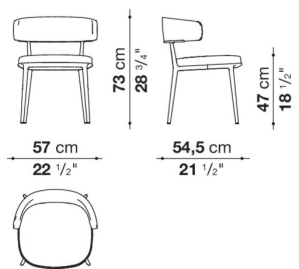

SCA57A

N.B. / 注意事項

脚部：アンバー塗装0137A、またはグラフアイト塗装0252Gよりお選びください。

※レザークランクは、KASIA,KOTOよりお選びください。