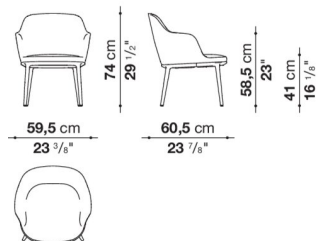

Low small armchair cm 59,5

		B (ファブリック)	A (ファブリック)	E (ファブリック)	S (ファブリック)	L (ファブリック)	D (ファブリック)	M (ファブリック)	ALFA GAMMA (レザー)	K (レザー)
CA60B	スモールアームチェア (ロータイプ)	400,400	405,900	414,700	420,200	432,300	447,700	491,700	502,700	565,400
追加カバー										
CA60BRK	スモールアームチェア (ロータイプ)	46,200	51,700	61,600	67,100	78,100	96,800	137,500		

CA60B

N.B. / 注意事項

脚部：アンバー塗装0137A、またはグラファイト塗装0252Gよりお選びください。

※製品の特性上、レザー張地の場合は部位によりシワが生じることがあります。詳しくは、お問い合わせください。

※カバーの交換は専門的技術を要しますので、詳しくはお問い合わせください。

※レザーKランクは、KASIA,KOTOよりお選びください。

High small armchair cm 59,5

		B (ファブリック)	A (ファブリック)	E (ファブリック)	S (ファブリック)	L (ファブリック)	D (ファブリック)	M (ファブリック)	ALFA GAMMA (レザー)	K (レザー)
CA60A	スモールアームチェア (ハイタイプ)	400,400	405,900	414,700	420,200	432,300	447,700	491,700	502,700	565,400
追加カバー										
CA60ARK	スモールアームチェア (ハイタイプ)	46,200	51,700	61,600	67,100	78,100	96,800	137,500