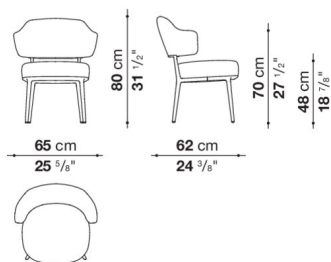

Chair cm 65

		B (ファブリック)	A (ファブリック)	E (ファブリック)	S (ファブリック)	L (ファブリック)	D (ファブリック)	M (ファブリック)	BETA (レザー)	ALFA GAMMA (レザー)	K (レザー)
CAR65	チェア	407,000	411,400	420,200	423,500	436,700	451,000	471,900	471,900	487,300	532,400

CAR65

N.B. / 注意事項

脚部：アンバー塗装0137A、またはグラファイト塗装0252Gよりお選びください。

※レザークランクは、KASIA,KOTOよりお選びください。

Chair cm 55

		B (ファブリック)	A (ファブリック)	E (ファブリック)	S (ファブリック)	L (ファブリック)	D (ファブリック)	M (ファブリック)	BETA (レザー)	ALFA GAMMA (レザー)	K (レザー)
CAR55	チェア	403,700	408,100	415,800	419,100	431,200	443,300	469,700	469,700	485,100	531,300