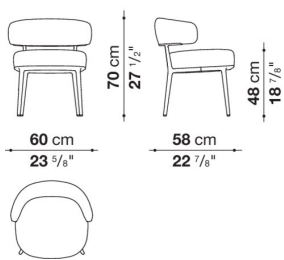

SCA57B_SA

N.B. / 注意事項

脚部：アンバー塗装0137A、またはグラファイト塗装0252Gよりお選びください。

※レザーKランクは、KASIA,KOTOよりお選びください。