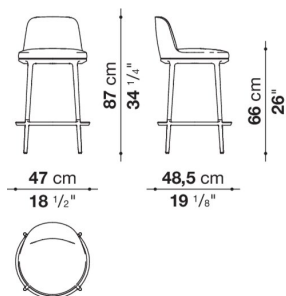

Low swivel stool cm 47

		B (ファブリック)	A (ファブリック)	E (ファブリック)	S (ファブリック)	L (ファブリック)	D (ファブリック)	M (ファブリック)	ALFA GAMMA (レザー)	K (レザー)
CA87ST	回転式ロースツール	332,200	334,400	336,600	341,000	346,500	356,400	364,100	369,600	390,500
追加カバー										
CA87STRK	回転式ロースツール	22,000	24,200	27,500	29,700	36,300	47,300	53,900		

CA87ST

N.B. / 注意事項

脚部：アンバー塗装0137A、またはグラファイト塗装0252Gよりお選びください。下部は0189Aブライトブラッシュアルミとなります。

※カバー交換は専門的技術を要しますので、詳しくはお問い合わせください。

※レザーKランクは、KASIA,KOTOよりお選びください。

High swivel stool cm 47

		B (ファブリック)	A (ファブリック)	E (ファブリック)	S (ファブリック)	L (ファブリック)	D (ファブリック)	M (ファブリック)	ALFA GAMMA (レザー)	K (レザー)
CA97ST	回転式ハイスツール	332,200	334,400	336,600	341,000	346,500	356,400	364,100	369,600	390,500
追加カバー										
CA97STRK	回転式ハイスツール	22,000	24,200	27,500	29,700	36,300	47,300	53,900