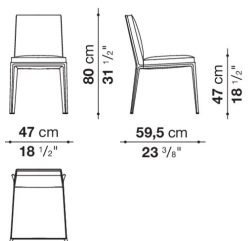

TECHNICAL SPECIFICATIONS / 技術情報 :

背面・座面(SCA57A-SCA57B)	ポリプロピレン
背面・座面重鎮材(SCA57A-SCA57B)	Bayfit®(バイエル社製)低温成形発泡ポリウレタン
サポートフレーム	アルミニウム合金
脚部先端	プラスチックメタル
表面生地(CA47N)	天然皮革
表面生地(SCA57A-SCA57B)	ファブリックまたは天然皮革

Chair cm 47_N

		ALFA GAMMA (レザー)	K (レザー)							
CA47N	47チェア	388,300	434,500							

CA47N

N.B. / 注意事項

脚部：アンバー塗装0137A、またはグラファイト塗装0252Gよりお選びください。

※レザーKランクは、KASIA,KOTOよりお選びください。

Chair cm 60

		B (ファブリック)	A (ファブリック)	E (ファブリック)	S (ファブリック)	L (ファブリック)	D (ファブリック)	M (ファブリック)	BETA (レザー)	ALFA GAMMA (レザー)	K (レザー)
SCA57B_SA	57B_SA チェア	385,000	389,400	397,100	400,400	413,600	425,700	445,500	445,500	458,700	499,400