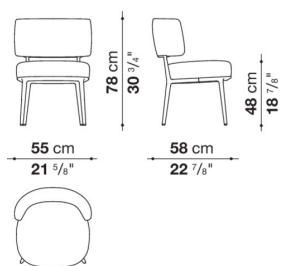

CAR55

N.B. / 注意事項

脚部：アンバー塗装0137A、またはグラファイト塗装0252Gよりお選びください。

※レザークランクは、KASIA,KOTOよりお選びください。