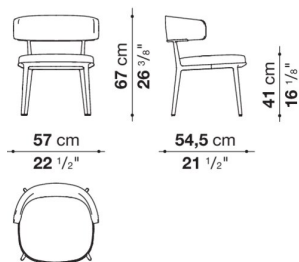

Low chair cm 57

		B (ファブリック)	A (ファブリック)	E (ファブリック)	S (ファブリック)	L (ファブリック)	D (ファブリック)	M (ファブリック)	ALFA GAMMA (レザー)	K (レザー)
SCA57B	57B チェア	355,300	358,600	367,400	372,900	386,100	398,200	409,200	418,000	464,200

SCA57B

N.B. / 注意事項

脚部：アンバー塗装0137A、またはグラフアイト塗装0252Gよりお選びください。

※レザークランクは、KASIA,KOTOよりお選びください。

High chair cm 57

		B (ファブリック)	A (ファブリック)	E (ファブリック)	S (ファブリック)	L (ファブリック)	D (ファブリック)	M (ファブリック)	ALFA GAMMA (レザー)	K (レザー)
SCA57A	57A チェア	355,300	358,600	367,400	372,900	386,100	398,200	409,200	418,000	464,200