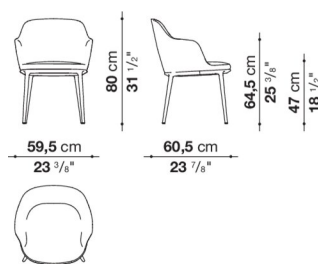

CA60A

N.B. / 注意事項

脚部：アンバー塗装0137A、またはグラファイト塗装0252Gよりお選びください。

※製品の特性上、レザー張地の場合は部位によりシワが生じることがあります。詳しくは、お問い合わせください。

※カバーの交換は専門的技術を要しますので、詳しくはお問い合わせください。

※レザーKランクは、KASIA,KOTOよりお選びください。