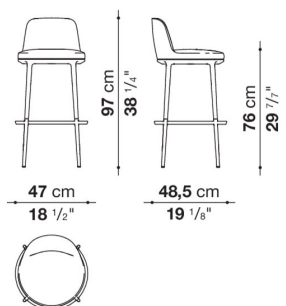

CA97ST

N.B. / 注意事項

脚部：アンバー塗装0137A、またはグラファイト塗装0252Gよりお選びください。下部は0189Aブライトブラッシュアルミとなります。

※カバー交換は専門的技術を要しますので、詳しくはお問い合わせください。

※レザーKランクは、KASIA,KOTOよりお選びください。