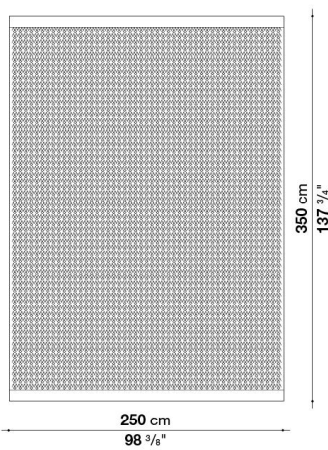

TECHNICAL SPECIFICATIONS / 技術情報 :

素材 100%ニュージーランド産ウール

Rectangular carpet cm 200x300

DK2T	200 x 300 cm	675,400							

DK2T

N.B. / 注意事項

色選択 : ブラック0098N、サンド0052S、ダブグレー0044Tよりお選びください。

Rectangular carpet cm 250x350

DK3T	250 x 350 cm	984,500							

DK3T

N.B. / 注意事項

色選択 : ブラック0098N、サンド0052S、ダブグレー0044Tよりお選びください。

Rectangular carpet cm 300x400

DK4T	300 x 400cm	1,350,800								

DK4T

N.B. / 注意事項