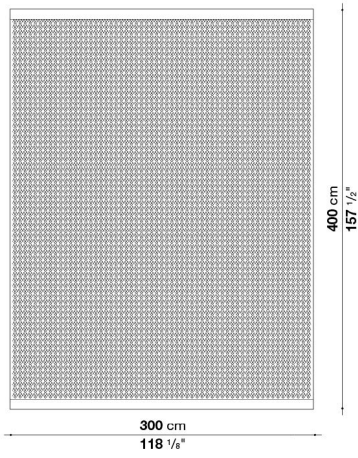

TECHNICAL SPECIFICATIONS / 技術情報 :

素材 100%ニュージーランド産ウール

Rectangular carpet cm 200x300

DK2T	200 x 300 cm	675,400							

DK2T

N.B. / 注意事項

色選択 : ブラック0098N、サンド0052S、ダブグレー0044Tよりお選びください。

Rectangular carpet cm 250x350

DK3T	250 x 350 cm	984,500							

DK3T

N.B. / 注意事項

色選択 : ブラック0098N、サンド0052S、ダブグレー0044Tよりお選びください。

Rectangular carpet cm 300x400

DK4T	300 x 400cm	1,350,800								

DK4T

N.B. / 注意事項