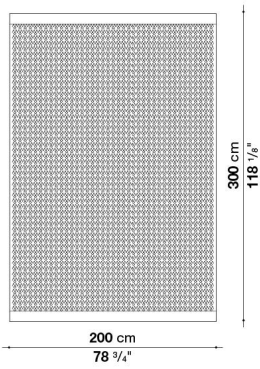

TECHNICAL SPECIFICATIONS / 技術情報 :

素材 100%ニュージーランド産ウール

Rectangular carpet cm 200x300

DK2T	200 x 300 cm	675,400							

DK2T

N.B. / 注意事項

色選択 : ブラック0098N、サンド0052S、ダブグレー0044Tよりお選びください。

Rectangular carpet cm 250x350

DK3T	250 x 350 cm	984,500							

DK3T

N.B. / 注意事項

色選択 : ブラック0098N、サンド0052S、ダブグレー0044Tよりお選びください。

Rectangular carpet cm 300x400

DK4T	300 x 400cm	1,350,800								

DK4T

N.B. / 注意事項