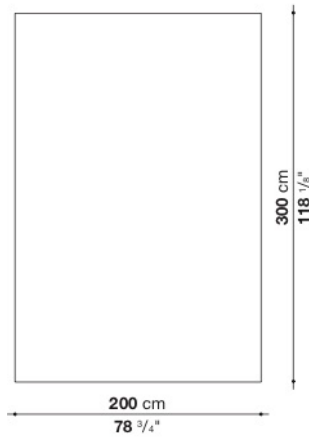

TECHNICAL SPECIFICATIONS / 技術情報 :

素材 70%ウール、30%ジュート
色 エクリュ

Rectangular carpet cm 200 x 300

NS2T	200 x 300 cm	1,170,400							

NS2T

N.B. / 注意事項

色選択：エクリユ0297Eとなります。

※ハンドメイドのため、製造誤差±5%が生じることがあります。

Rectangular carpet cm 250 x 350

NS3T	250 x 350 cm	1,707,200							

NS3T

N.B. / 注意事項

色選択：エクリユ0297Eとなります。

※ハンドメイドのため、製造誤差±5%が生じることがあります。

Rectangular carpet cm 300 x 400

NS4T	300 x 400 cm	2,340,800							

NS4T

N.B. / 注意事項

色選択 : エクリユ0297Eとなります。

※ハンドメイドのため、製造誤差±5%が生じることがあります。

Rectangular carpet per square meter

NST	1平方メートルあたり	195,800							

NST

N.B. / 注意事項

色選択 : エクリユ0297Eとなります。

※最大幅5.0m、最大長9.0mまで承ります。

※ハンドメイドのため、製造誤差±5%が生じることがあります。