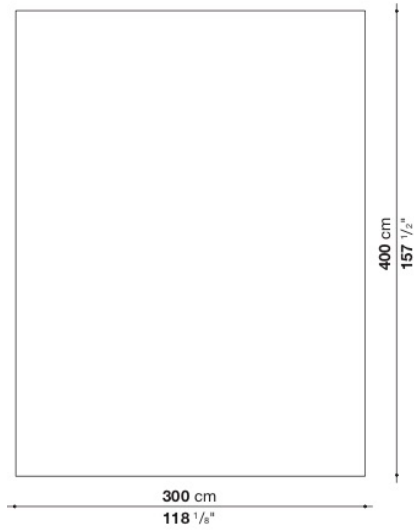

TECHNICAL SPECIFICATIONS / 技術情報 :

素材 70%ウール、30%ジュート
色 エクリュ

Rectangular carpet cm 200 x 300

NS2T	200 x 300 cm	1,170,400							

NS2T

N.B. / 注意事項

色選択：エクリユ0297Eとなります。

※ハンドメイドのため、製造誤差±5%が生じることがあります。

Rectangular carpet cm 250 x 350

NS3T	250 x 350 cm	1,707,200							

NS3T

N.B. / 注意事項

色選択：エクリユ0297Eとなります。

※ハンドメイドのため、製造誤差±5%が生じることがあります。

Rectangular carpet cm 300 x 400

NS4T	300 x 400 cm	2,340,800							

NS4T

N.B. / 注意事項

色選択 : エクリユ0297Eとなります。

※ハンドメイドのため、製造誤差±5%が生じることがあります。

Rectangular carpet per square meter

NST	1平方メートルあたり	195,800							

NST

N.B. / 注意事項

色選択 : エクリユ0297Eとなります。

※最大幅5.0m、最大長9.0mまで承ります。

※ハンドメイドのため、製造誤差±5%が生じることがあります。