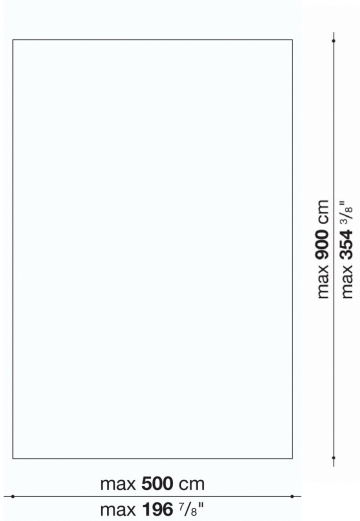

TECHNICAL SPECIFICATIONS / 技術情報 :

素材 70%ウール、30%ジュート
色 エクリュ

Rectangular carpet cm 200 x 300

NS2T	200 x 300 cm	1,170,400							

NS2T

N.B. / 注意事項

色選択：エクリユ0297Eとなります。

※ハンドメイドのため、製造誤差±5%が生じることがあります。

Rectangular carpet cm 250 x 350

NS3T	250 x 350 cm	1,707,200							

NS3T

N.B. / 注意事項

色選択：エクリユ0297Eとなります。

※ハンドメイドのため、製造誤差±5%が生じることがあります。

Rectangular carpet cm 300 x 400

NS4T	300 x 400 cm	2,340,800							

NS4T

N.B. / 注意事項

色選択 : エクリユ0297Eとなります。

※ハンドメイドのため、製造誤差±5%が生じることがあります。

Rectangular carpet per square meter

NST	1平方メートルあたり	195,800							

NST

N.B. / 注意事項

色選択 : エクリユ0297Eとなります。

※最大幅5.0m、最大長9.0mまで承ります。

※ハンドメイドのため、製造誤差±5%が生じることがあります。