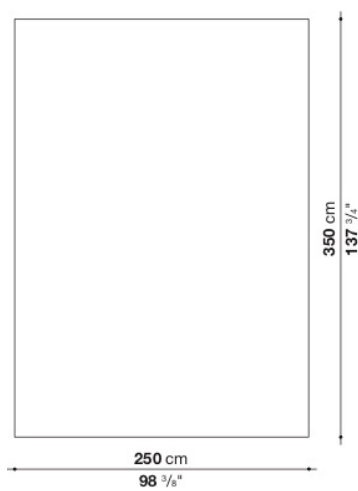

TECHNICAL SPECIFICATIONS / 技術情報 :

素材 70%ウール、30%ジュート
色 エクリュ

Rectangular carpet cm 200 x 300

NS2T	200 x 300 cm	1,170,400							

NS2T

N.B. / 注意事項

色選択：エクリユ0297Eとなります。

※ハンドメイドのため、製造誤差±5%が生じることがあります。

Rectangular carpet cm 250 x 350

NS3T	250 x 350 cm	1,707,200							

NS3T

N.B. / 注意事項

色選択：エクリユ0297Eとなります。

※ハンドメイドのため、製造誤差±5%が生じることがあります。

Rectangular carpet cm 300 x 400

NS4T	300 x 400 cm	2,340,800							

NS4T

N.B. / 注意事項

色選択 : エクリユ0297Eとなります。

※ハンドメイドのため、製造誤差±5%が生じることがあります。

Rectangular carpet per square meter

NST	1平方メートルあたり	195,800							

NST

N.B. / 注意事項

色選択 : エクリユ0297Eとなります。

※最大幅5.0m、最大長9.0mまで承ります。

※ハンドメイドのため、製造誤差±5%が生じることがあります。