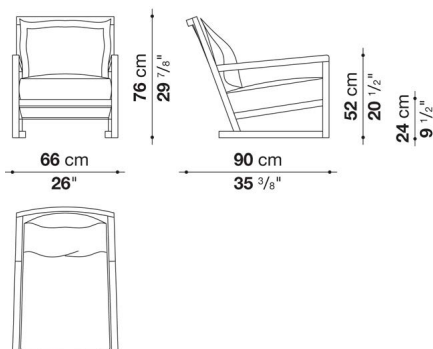

Armchair cm 66(upholstered back)

		B (ファブリック)	A (ファブリック)	E (ファブリック)	S (ファブリック)	L (ファブリック)	D (ファブリック)	BETA (レザー)	ALFA GAMMA (レザー)	K (レザー)
SMPR_S	オークフレーム(張地バック)	539,000	541,200	545,600	553,300	568,700	579,700	585,200	599,500	625,900
SMPR_SW	ナチュラルヴェンゲフレーム(張地バック)	586,300	590,700	594,000	600,600	617,100	628,100	633,600	646,800	673,200

SMPR

N.B. / 注意事項

フレーム：オーク(グレー0378G、ライト0374C、ブラック0381N)、または、ナチュラルヴェンゲ0414Wよりお選びください。
シートバック：張地(ファブリック、または、レザー)よりお選びください。

※シートクッションとバッククッションは含まれておりません。
別紙より、「バッククッション(SMPR_SC) x 1個」と「シートクッション(SMPR_SE) x 1個」をお選びください。
※レザーランクは、KASIA,KOTOよりお選びください。

Armchair cm 66(wooden back)

		Oak	Natural wenge						
SMPR_SL	オーク(フレーム&バック)	480,700							
SMPR_SLW	ナチュラルヴェンゲ(フレーム&バック)		523,600