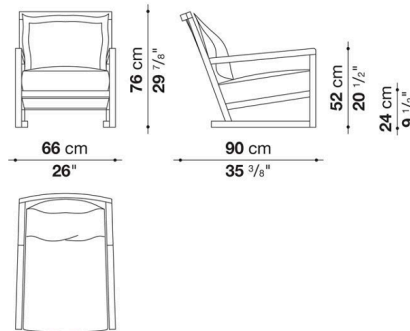

SMPR_PA

N.B. / 注意事項

※レザーKランクは、KASIA,KOTOよりお選びください。