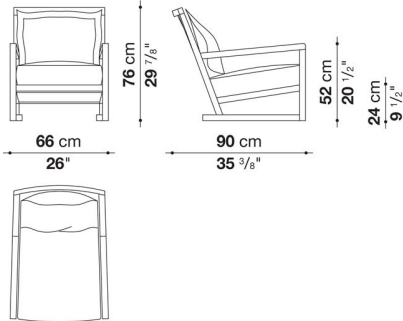

Armchair cm 66(woven back)

		ROPE							
SMPR_PA	オークフレーム(編みバック)	738,100							
SMPR_PAW	ナチュラルヴェンゲフレーム(編みバック)	779,900							

SMPR\_PA

N.B. / 注意事項

フレーム：オーク(グレー0378G、ライト0374C、ブラック0381N)、または、ナチュラルヴェンゲ0414Wよりお選びください。  
 シートバック：ナチュラルセルローズ編み0601N (フレームはライトオークフレーム0374C)、または、  
 ブラックセルローズ編み0650N (フレームはグレー0378G、ブラック0381N、ナチュラルヴェンゲ0414W)よりお選びください。