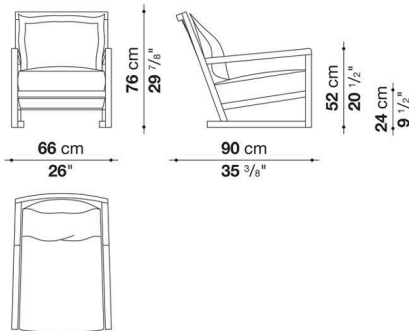

Armchair cm 66(woven back)

		ROPE							
SMPR_PA	オークフレーム(編みバック)	738,100							
SMPR_PAW	ナチュラルヴェンゲフレーム(編みバック)	779,900							

SMPR_PA

N.B. / 注意事項

フレーム：オーク(グレー0378G、ライト0374C、ブラック0381N)、または、ナチュラルヴェンゲ0414Wよりお選びください。
シートバック：ナチュラルセルローズ編み0601N (フレームはライトオークフレーム0374C)、または、
ブラックセルローズ編み0650N (フレームはグレー0378G、ブラック0381N、ナチュラルヴェンゲ0414W)よりお選びください。

※シートクッションとバッククッションは含まれておりません。
別紙より、「バッククッション(SMPR_SC) x 1個」と「シートクッション(SMPR_SE) x 1個」をお選びください。
※レザーKランクは、KASIA,KOTOよりお選びください。

Seat cushions & Back cushion with flounce

		B (ファブリック)	A (ファブリック)	E (ファブリック)	S (ファブリック)	L (ファブリック)	D (ファブリック)	BETA (レザー)	ALFA GAMMA (レザー)	K (レザー)
SMPR_SE	シートクッション	141,900	147,400	156,200	166,100	189,200	205,700	222,200	250,800	275,000
SMPR_SC	バッククッション (ひだ付き)	90,200	94,600	100,100	107,800	127,600	149,600			
追加カバー										
SMPR_SERK	シートクッション	61,600	67,100	72,600	81,400	101,200	122,100	136,400	155,100	176,000
SMPR_SCRK	バッククッション (ひだ付き)	50,600	53,900	60,500	67,100	82,500	110,000			

SMPR

SMPR_PA

N.B. / 注意事項

※レザーKランクは、KASIA,KOTOよりお選びください。