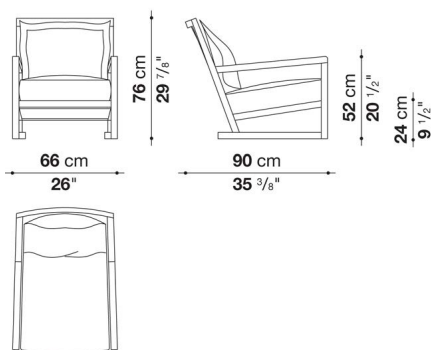

SMPR

N.B. / 注意事項

フレーム：オーク(グレー0378G、ライト0374C、ブラック0381N)、または、ナチュラルヴェンゲ0414Wよりお選びください。
シートバック：オーク(グレー0378G、ライト0374C、ブラック0381N)、または、ナチュラルヴェンゲ0414Wよりお選びください。

※シートクッションとバッククッションは含まれておりません。
別紙より、「バッククッション(SMPR_SC) x 1個」と「シートクッション(SMPR_SE) x 1個」をお選びください。
※レザーランクは、KASIA,KOTOよりお選びください。