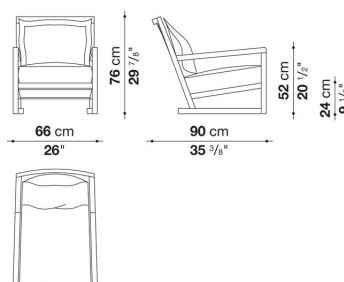

SMPR

N.B. / 注意事項

フレーム：オーク(グレー0378G、ライト0374C、ブラック0381N)、または、ナチュラルヴェンゲ0414Wよりお選びください。
シートバック：オーク(グレー0378G、ライト0374C、ブラック0381N)、または、ナチュラルヴェンゲ0414Wよりお選びください。

※シートクッションとバッククッションは含まれておりません。
別紙より、「バッククッション(SMPR_SC) x 1個」と「シートクッション(SMPR_SE) x 1個」をお選びください。
※レザーランクは、KASIA,KOTOよりお選びください。