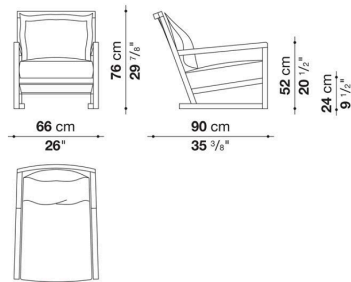

SMPR_PA

N.B. / 注意事項

※レザーKランクは、KASIA,KOTOよりお選びください。