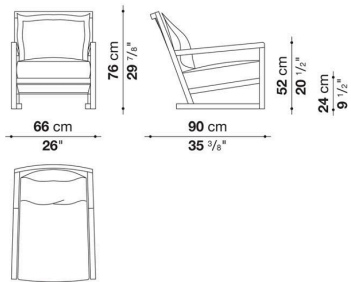

Armchair cm 66(woven back)

		ROPE								
SMPR_PA	オークフレーム(編みバック)	818,400								
SMPR_PAW	ナチュラルヴェンゲフレーム(編みバック)	864,600								

SMPR_PA

N.B. / 注意事項

フレーム：オーク(グレー0378G、ライト0374C、ブラック0381N)、または、ナチュラルヴェンゲ0414Wよりお選びください。
シートバック：ナチュラルセルローズ編み0601N (フレームはライトオークフレーム0374C)、または、
ブラックセルローズ編み0650N (フレームはグレー0378G、ブラック0381N、ナチュラルヴェンゲ0414W) よりお選びください。

※シートクッションとバッククッションは含まれておりません。
別紙より、「バッククッション(SMPR_SC) x 1個」と「シートクッション(SMPR_SE) x 1個」をお選びください。
※レザーKランクは、KASIA,KOTOよりお選びください。

Seat cushions & Back cushion with flounce

		B (ファブリック)	A (ファブリック)	E (ファブリック)	S (ファブリック)	L (ファブリック)	D (ファブリック)	BETA (レザー)	ALFA GAMMA (レザー)	K (レザー)
SMPR_SE	シートクッション	157,300	162,800	173,800	183,700	209,000	227,700	245,300	278,300	304,700
SMPR_SC	バッククッション (ひだ付き)	99,000	104,500	111,100	118,800	140,800	165,000			
追加カバー										
SMPR_SERK	シートクッション	68,200	73,700	80,300	90,200	112,200	112,200	151,800	171,600	195,800
SMPR_SCRK	バッククッション (ひだ付き)	56,100	59,400	66,000	73,700	91,300	122,100			

SMPR

SMPR_PA

N.B. / 注意事項

※レザーKランクは、KASIA,KOTOよりお選びください。