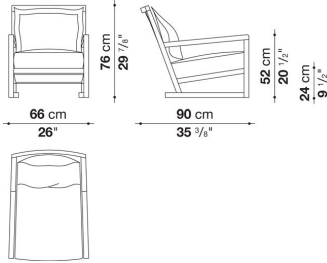

Armchair cm 66(woven back)

		ROPE								
SMPR_PA	オークフレーム(編みバック)	818,400								
SMPR_PAW	ナチュラルヴェンゲフレーム(編みバック)	864,600								

SMPR_PA

N.B. / 注意事項

フレーム：オーク(グレー0378G、ライト0374C、ブラック0381N)、または、ナチュラルヴェンゲ0414Wよりお選びください。
シートバック：ナチュラルセルローズ編み0601N (フレームはライトオークフレーム0374C)、または、
ブラックセルローズ編み0650N (フレームはグレー0378G、ブラック0381N、ナチュラルヴェンゲ0414W) よりお選びください。

※シートクッションとバッククッションは含まれておりません。
別紙より、「バッククッション(SMPR_SC) x 1個」と「シートクッション(SMPR_SE) x 1個」をお選びください。
※レザーKランクは、KASIA,KOTOよりお選びください。

Seat cushions & Back cushion with flounce

		B (ファブリック)	A (ファブリック)	E (ファブリック)	S (ファブリック)	L (ファブリック)	D (ファブリック)	BETA (レザー)	ALFA GAMMA (レザー)	K (レザー)
SMPR_SE	シートクッション	157,300	162,800	173,800	183,700	209,000	227,700	245,300	278,300	304,700
SMPR_SC	バッククッション (ひだ付き)	99,000	104,500	111,100	118,800	140,800	165,000			
追加カバー										
SMPR_SERK	シートクッション	68,200	73,700	80,300	90,200	112,200	112,200	151,800	171,600	195,800
SMPR_SCRK	バッククッション (ひだ付き)	56,100	59,400	66,000	73,700	91,300	122,100