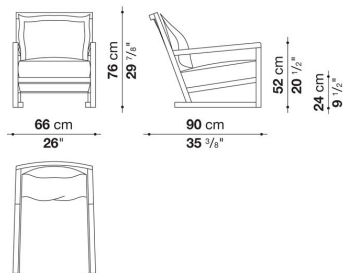

Armchair cm 66(upholstered back)

		B (ファブリック)	A (ファブリック)	E (ファブリック)	S (ファブリック)	L (ファブリック)	D (ファブリック)	BETA (レザー)	ALFA GAMMA (レザー)	K (レザー)
SMPR_S	オークフレーム(張地バック)	596,200	599,500	605,000	612,700	629,200	642,400	647,900	664,400	693,000
SMPR_SW	ナチュラルヴェンゲフレーム(張地バック)	650,100	654,500	658,900	665,500	683,100	695,200	701,800	717,200	745,800

SMPR

N.B. / 注意事項

フレーム：オーク(グレー0378G、ライト0374C、ブラック0381N)、または、ナチュラルヴェンゲ0414Wよりお選びください。
シートバック：張地(ファブリック、または、レザー)よりお選びください。

※シートクッションとバッククッションは含まれておりません。
別紙より、「バッククッション(SMPR_SC) x 1個」と「シートクッション(SMPR_SE) x 1個」をお選びください。
※レザーランクは、KASIA,KOTOよりお選びください。

Armchair cm 66(wooden back)

		Oak	Natural wenge						
SMPR_SL	オーク(フレーム&バック)	532,400							
SMPR_SLW	ナチュラルヴェンゲ(フレーム&バック)		580,800