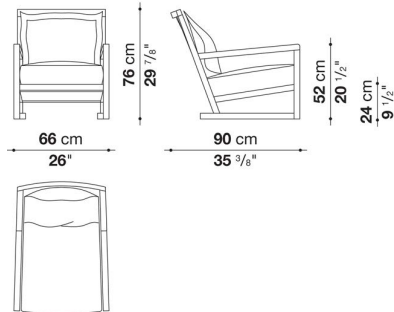

Armchair cm 66(woven back)

		ROPE							
SMPR_PA	オークフレーム(編みバック)	818,400							
SMPR_PAW	ナチュラルヴェンゲフレーム(編みバック)	864,600							

SMPR_PA

N.B. / 注意事項

フレーム：オーク(グレー0378G、ライト0374C、ブラック0381N)、または、ナチュラルヴェンゲ0414Wよりお選びください。
シートバック：フレームがライトオーク0374Cの場合はナチュラルセルローズ編み0601N、
フレームがグレー0378G、ブラック0381N、ナチュラルヴェンゲ0414Wの場合はブラックセルローズ編み0650Nとなります。

※シートクッションとバッククッションは含まれておりません。
別紙より、「バッククッション(SMPR_SC) x 1個」と「シートクッション(SMPR_SE) x 1個」をお選びください。
※レザークランクは、KASIA,KOTOよりお選びください。

Seat cushions & Back cushion with flounce

		B (ファブリック)	A (ファブリック)	E (ファブリック)	S (ファブリック)	L (ファブリック)	D (ファブリック)	BETA (レザー)	ALFA GAMMA (レザー)	K (レザー)
SMPR_SE	シートクッション	157,300	162,800	173,800	183,700	209,000	227,700	245,300	278,300	304,700
SMPR_SC	バッククッション(ひだ付き)	99,000	104,500	111,100	118,800	140,800	165,000			
追加カバー										
SMPR_SERK	シートクッション	68,200	73,700	80,300	90,200	112,200	112,200	151,800	171,600	195,800
SMPR_SCRK	バッククッション(ひだ付き)	56,100	59,400	66,000	73,700	91,300	122,100			

N.B. / 注意事項

※レザークランクは、KASIA,KOTOよりお選びください。