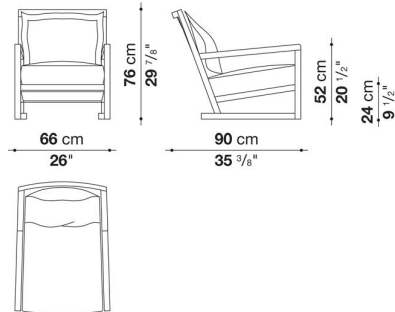

Armchair cm 66(upholstered back)

		B (ファブリック)	A (ファブリック)	E (ファブリック)	S (ファブリック)	L (ファブリック)	D (ファブリック)	BETA (レザー)	ALFA GAMMA (レザー)	K (レザー)
SMPR_S	オークフレーム(張地バック)	596,200	599,500	605,000	612,700	629,200	642,400	647,900	664,400	693,000
SMPR_SW	ナチュラルヴェンゲフレーム(張地バック)	650,100	654,500	658,900	665,500	683,100	695,200	701,800	717,200	745,800

SMPR

N.B. / 注意事項

フレーム：オーク(グレー0378G、ライト0374C、ブラック0381N)、または、ナチュラルヴェンゲ0414Wよりお選びください。
シートバック：張地(ファブリック、または、レザー)よりお選びください。

※シートクッションとバッククッションは含まれておりません。
別紙より、「バッククッション(SMPR_SC) x 1個」と「シートクッション(SMPR_SE) x 1個」をお選びください。
※レザーKランクは、KASIA,KOTOよりお選びください。

Armchair cm 66(wooden back)

		Oak	Natural wenge						
SMPR_SL	オーク(フレーム&バック)	532,400							
SMPR_SLW	ナチュラルヴェンゲ(フレーム&バック)		580,800