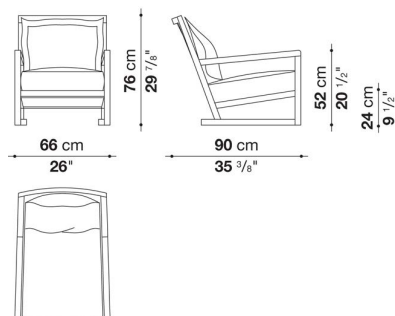

SMPR

N.B. / 注意事項

フレーム：オーク(グレー0378G、ライト0374C、ブラック0381N)、ナチュラルヴェンゲ0414Wよりお選びください。
シートバック：フレームと同色となります。

※シートクッションとバッククッションは含まれておりません。
別紙より、「バッククッション(SMPR_SC) x 1個」と「シートクッション(SMPR_SE) x 1個」をお選びください。
※レザーKランクは、KASIA,KOTOよりお選びください。