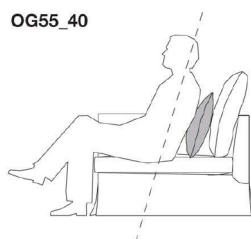

Optional cushion CRONO :pillow style

		B (ファブリック)	A (ファブリック)	E (ファブリック)	S (ファブリック)	L (ファブリック)	D (ファブリック)	M (ファブリック)	BETA (レザー)	ALFA GAMMA (レザー)	K (レザー)
OG48_48	オプションナルクッション 48 x 48cm	44,000	46,200	55,000	63,800	74,800	78,100	80,300	80,300	90,200	101,200
OG55_30	オプションナルクッション 55 x 30cm	36,300	39,600	44,000	48,400	57,200	64,900	74,800	74,800	83,600	106,700
OG55_40	オプションナルクッション 55 x 40cm	48,400	53,900	57,200	71,500	78,100	89,100	106,700	106,700	121,000	134,200
4OG48_48	オプションナルクッション 48 x 48cm 4個セット	135,300	146,300	174,900	202,400	235,400	247,500	254,100	254,100	288,200	316,800
追加カバー											
OG48_48RK	オプションナルクッション 48 x 48cm	25,300	27,500	33,000	36,300	42,900	45,100	47,300	47,300	52,800	58,300
OG55_30RK	オプションナルクッション 55 x 30cm	18,700	22,000	25,300	29,700	36,300	48,400	55,000	55,000	63,800	85,800
OG55_40RK	オプションナルクッション 55 x 40cm	35,200	40,700	46,200	53,900	58,300	74,800	84,700	84,700	95,700	105,600
4OG48_48RK	オプションナルクッション(4個セット) 48 x 48cm	78,100	84,700	101,200	116,600	135,300	139,700	146,300	146,300	163,900	182,600

OG55_40

N.B. / 注意事項

- 「4OG48_48」4個セットは、同一張地・同色となります。
- 内部充填材：羽毛 + ポリエステルファイバー