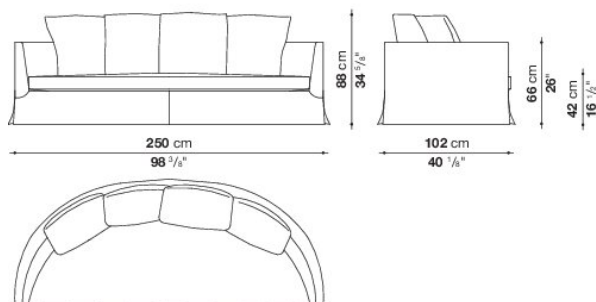

Sofa with back cushions cm 250, available in one or two colours

		B (ファブリック)	A (ファブリック)	E (ファブリック)	S (ファブリック)	L (ファブリック)				
SMDC25N	250ソファ (バッククッション4個付)	1,851,300	1,888,700	2,025,100	2,128,500	2,385,900				
追加カバー										
SMDC25N_SRK	フレーム、シートクッション	458,700	462,000	567,600	617,100	669,900				
SMDC_4SCRK	バッククッション(4個)	152,900	183,700	196,900	233,200	445,500				

SMDC25N

N.B. / 注意事項

脚部：ブラックプラス色プラスチックとなります。

* 1色または2色よりお選びください。

2色張をお選びいただく場合は、フレームとシートクッション、バッククッションよりそれぞれお選びいただき、高いランクの価格が適用されます。

バッククッションカバーは、同一生地・同色となります。

* 「オプションナルクッション」2個を追加されることをお勧めします。

* 本体及びフレームカバー（ジッパー仕様）は、2分割されています。

Swivel armchair with slip cover cm 75, available in one colour

		B (ファブリック)	A (ファブリック)	E (ファブリック)	S (ファブリック)	L (ファブリック)				
SMPG	75回転式ラウンジチェア	792,000	808,500	863,500	905,300	1,009,800				
追加カバー										
SMPG_RK	75回転式ラウンジチェア	152,900	166,100	211,200	244,200	346,500