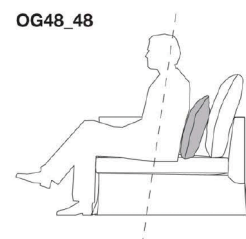

OG48_48

N.B. / 注意事項

- 「4OG48_48」4個セットは、同一張地・同色となります。
- 内部充填材：羽毛 + ポリエステルファイバー