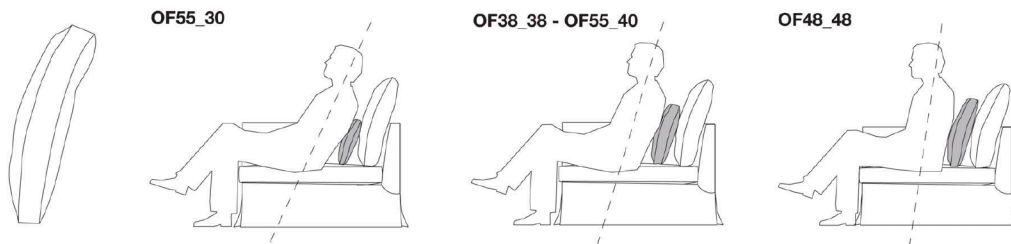

B (ファブリック)	A (ファブリック)	E (ファブリック)	S (ファブリック)	L (ファブリック)	D (ファブリック)	M (ファブリック)	BETA (レザー)	ALFA GAMMA (レザー)	K (レザー)
OF38_38	オブシヨナルクッション38×38cm	45,100	50,600	55,000	63,800	77,000	89,100	91,300	91,300	104,500	114,400
OF48_48	オブシヨナルクッション 48 x 48cm	50,600	55,000	60,500	74,800	80,300	92,400	112,200	112,200	126,500	137,500
OF55_30	オブシヨナルクッション 55 x 30cm	42,900	45,100	50,600	56,100	63,800	73,700	84,700	84,700	95,700	121,000
OF55_40	オブシヨナルクッション 55 x 40cm	55,000	61,600	67,100	82,500	89,100	102,300	123,200	123,200	138,600	150,700
4OF38_38	オブシヨナルクッション(4個セット) 38×38cm	118,800	132,000	141,900	151,800	245,300	249,700	251,900	251,900	261,800	287,100
4OF48_48	オブシヨナルクッション 48 x 48cm 4個セット	135,300	149,600	159,500	177,100	258,500	297,000	389,400	389,400	442,200	486,200
追加カバー											
OF38_38RK	オブシヨナルクッション38×38cm	33,000	36,300	40,700	48,400	60,500	69,300	78,100	78,100	90,200	100,100
OF48_48RK	オブシヨナルクッション 48 x 48cm	35,200	39,600	45,100	52,800	57,200	74,800	83,600	83,600	94,600	104,500
OF55_30RK	オブシヨナルクッション 55 x 30cm	28,600	31,900	36,300	42,900	46,200	59,400	67,100	67,100	77,000	83,600
OF55_40RK	オブシヨナルクッション 55 x 40cm	39,600	44,000	49,500	58,300	62,700	81,400	91,300	91,300	104,500	115,500
4OF38_38RK	オブシヨナルクッション(4個セット) 38×38cm	74,800	85,800	94,600	104,500	187,000	198,000	202,400	202,400	211,200	235,400
4OF48_48RK	オブシヨナルクッション(4個セット) 48×48cm	77,000	90,200	99,000	114,400	191,400	248,600	308,000	308,000	349,800	383,900

N.B. / 注意事項

- 「4OF38_38・4OF48_48」4個セットは、同一張地・同色となります。
- 内部充填材：羽毛 + ポリエステルファイバー