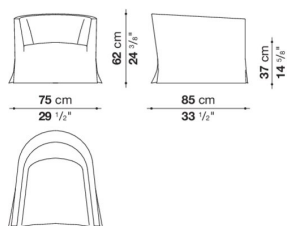

SMPG

N.B. / 注意事項

脚部：メタリックグレー塗装となります。