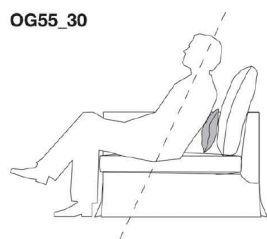

Optional cushion CRONO :pillow style

		B (ファブリック)	A (ファブリック)	E (ファブリック)	S (ファブリック)	L (ファブリック)	D (ファブリック)	M (ファブリック)	BETA (レザー)	ALFA GAMMA (レザー)	K (レザー)
OG48_48	オプションナルクッション 48 x 48cm	44,000	46,200	55,000	63,800	74,800	78,100	80,300	80,300	90,200	101,200
OG55_30	オプションナルクッション 55 x 30cm	36,300	39,600	44,000	48,400	57,200	64,900	74,800	74,800	83,600	106,700
OG55_40	オプションナルクッション 55 x 40cm	48,400	53,900	57,200	71,500	78,100	89,100	106,700	106,700	121,000	134,200
4OG48_48	オプションナルクッション 48 x 48cm 4個セット	135,300	146,300	174,900	202,400	235,400	247,500	254,100	254,100	288,200	316,800
追加カバー											
OG48_48RK	オプションナルクッション 48 x 48cm	25,300	27,500	33,000	36,300	42,900	45,100	47,300	47,300	52,800	58,300
OG55_30RK	オプションナルクッション 55 x 30cm	18,700	22,000	25,300	29,700	36,300	48,400	55,000	55,000	63,800	85,800
OG55_40RK	オプションナルクッション 55 x 40cm	35,200	40,700	46,200	53,900	58,300	74,800	84,700	84,700	95,700	105,600
4OG48_48RK	オプションナルクッション(4個セット) 48 x 48cm	78,100	84,700	101,200	116,600	135,300	139,700	146,300	146,300	163,900	182,600

OG55_30