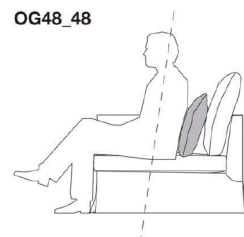

OG48_48

N.B. / 注意事項

- 「4OG48_48」4個セットは、同一張地・同色となります。
- 内部充填材：羽毛 + ポリエステルファイバー