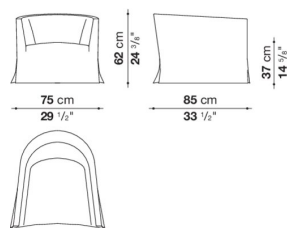

SMPG

N.B. / 注意事項

脚部：メタリックグレー塗装となります。