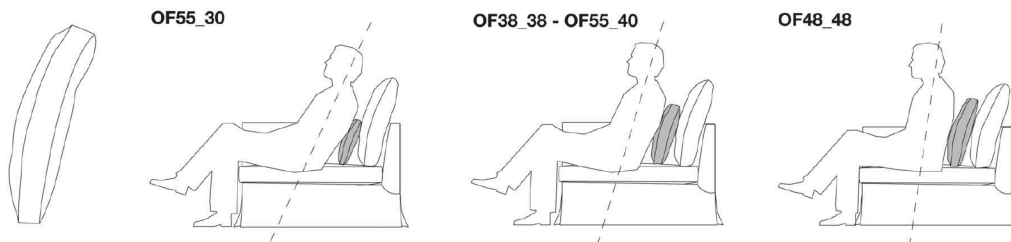

B (ファブリック)	A (ファブリック)	E (ファブリック)	S (ファブリック)	L (ファブリック)	D (ファブリック)	M (ファブリック)	BETA (レザー)	ALFA GAMMA (レザー)	K (レザー)
OF38_38	オブシヨナルクッション38×38cm	50,600	55,000	60,500	70,400	85,800	99,000	101,200	101,200	115,500	126,500
OF48_48	オブシヨナルクッション 48 x 48cm	55,000	61,600	67,100	82,500	89,100	102,300	124,300	124,300	139,700	152,900
OF55_30	オブシヨナルクッション 55 x 30cm	47,300	50,600	55,000	61,600	70,400	81,400	94,600	94,600	105,600	134,200
OF55_40	オブシヨナルクッション 55 x 40cm	61,600	68,200	73,700	91,300	99,000	113,300	136,400	136,400	154,000	167,200
4OF38_38	オブシヨナルクッション(4個セット) 38×38cm	132,000	146,300	157,300	168,300	271,700	277,200	279,400	279,400	289,300	317,900
4OF48_48	オブシヨナルクッション 48 x 48cm 4個セット	149,600	165,000	177,100	196,900	286,000	328,900	432,300	432,300	489,500	537,900
追加カバー											
OF38_38RK	オブシヨナルクッション38×38cm	36,300	39,600	44,000	53,900	67,100	77,000	85,800	85,800	99,000	111,100
OF48_48RK	オブシヨナルクッション 48 x 48cm	39,600	44,000	50,600	58,300	63,800	82,500	92,400	92,400	105,600	116,600
OF55_30RK	オブシヨナルクッション 55 x 30cm	31,900	35,200	39,600	47,300	50,600	66,000	74,800	74,800	84,700	92,400
OF55_40RK	オブシヨナルクッション 55 x 40cm	44,000	48,400	55,000	63,800	69,300	90,200	101,200	101,200	115,500	127,600
4OF38_38RK	オブシヨナルクッション(4個セット) 38×38cm	82,500	94,600	104,500	115,500	207,900	220,000	224,400	224,400	233,200	261,800
4OF48_48RK	オブシヨナルクッション(4個セット) 48×48cm	85,800	100,100	110,000	126,500	211,200	275,000	341,000	341,000	387,200	425,700

N.B. / 注意事項

- 「4OF38_38・4OF48_48」4個セットは、同一張地・同色となります。
- 内部充填材：羽毛 + ポリエステルファイバー