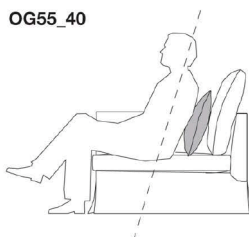

Optional cushion CRONO :pillow style

		B (ファブリック)	A (ファブリック)	E (ファブリック)	S (ファブリック)	L (ファブリック)	D (ファブリック)	M (ファブリック)	BETA (レザー)	ALFA GAMMA (レザー)	K (レザー)
OG48_48	オプションナルクッション 48 x 48cm	48,400	50,600	61,600	70,400	82,500	86,900	89,100	89,100	100,100	112,200
OG55_30	オプションナルクッション 55 x 30cm	39,600	44,000	48,400	53,900	62,700	71,500	82,500	82,500	92,400	118,800
OG55_40	オプションナルクッション 55 x 40cm	53,900	59,400	63,800	79,200	85,800	99,000	118,800	118,800	134,200	148,500
4OG48_48	オプションナルクッション 48 x 48cm 4個セット	149,600	161,700	193,600	224,400	261,800	275,000	281,600	281,600	319,000	350,900
追加カバー											
OG48_48RK	オプションナルクッション 48 x 48cm	27,500	30,800	36,300	39,600	47,300	49,500	51,700	51,700	58,300	63,800
OG55_30RK	オプションナルクッション 55 x 30cm	20,900	24,200	27,500	33,000	39,600	52,800	60,500	60,500	70,400	94,600
OG55_40RK	オプションナルクッション 55 x 40cm	38,500	44,000	50,600	59,400	63,800	82,500	93,500	93,500	105,600	116,600
4OG48_48RK	オプションナルクッション(4個セット) 48 x 48cm	85,800	93,500	112,200	128,700	149,600	155,100	161,700	161,700	182,600	202,400

OG55_40

N.B. / 注意事項

- 「4OG48_48」4個セットは、同一張地・同色となります。
- 内部充填材：羽毛 + ポリエステルファイバー