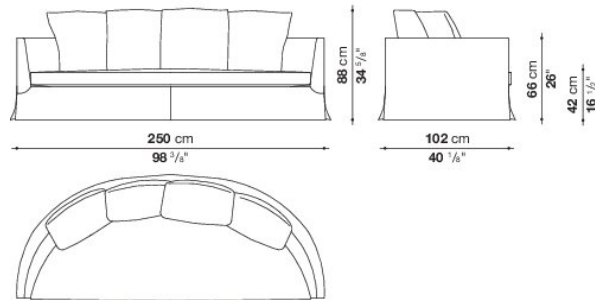

Sofa with back cushions cm 250, available in one or two colours

		B (ファブリック)	A (ファブリック)	E (ファブリック)	S (ファブリック)	L (ファブリック)				
SMDC25N	250ソファ (バッククッション4個付)	2,050,400	2,092,200	2,242,900	2,358,400	2,643,300				
追加カバー										
SMDC25N_SRK	フレーム、シートクッション	507,100	511,500	629,200	684,200	741,400				
SMDC_4SCRK	バッククッション(4個)	169,400	204,600	218,900	259,600	493,900				

SMDC25N

N.B. / 注意事項

脚部：ブラックプラス色プラスチックとなります。

* 1色または2色よりお選びください。

2色張をお選びいただく場合は、フレームとシートクッション、バッククッションよりそれぞれお選びいただき、高いランクの価格が適用されます。

バッククッションカバーは、同一生地・同色となります。

* 「オプションナルクッション」2個を追加されることをお勧めします。

* 本体及びフレームカバー（ジッパー仕様）は、2分割されています。

Swivel armchair with slip cover cm 75, available in one colour

		B (ファブリック)	A (ファブリック)	E (ファブリック)	S (ファブリック)	L (ファブリック)				
SMPG	75回転式ラウンジチェア	877,800	895,400	957,000	1,002,100	1,118,700				
追加カバー										
SMPG_RK	75回転式ラウンジチェア	169,400	184,800	234,300	270,600	383,900