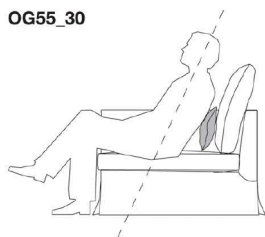

Optional cushion CRONO :pillow style

		B (ファブリック)	A (ファブリック)	E (ファブリック)	S (ファブリック)	L (ファブリック)	D (ファブリック)	M (ファブリック)	BETA (レザー)	ALFA GAMMA (レザー)	K (レザー)
OG48_48	オプションナルクッション 48 x 48cm	48,400	50,600	61,600	70,400	82,500	86,900	89,100	89,100	100,100	112,200
OG55_30	オプションナルクッション 55 x 30cm	39,600	44,000	48,400	53,900	62,700	71,500	82,500	82,500	92,400	118,800
OG55_40	オプションナルクッション 55 x 40cm	53,900	59,400	63,800	79,200	85,800	99,000	118,800	118,800	134,200	148,500
4OG48_48	オプションナルクッション 48 x 48cm 4個セット	149,600	161,700	193,600	224,400	261,800	275,000	281,600	281,600	319,000	350,900
追加カバー											
OG48_48RK	オプションナルクッション 48 x 48cm	27,500	30,800	36,300	39,600	47,300	49,500	51,700	51,700	58,300	63,800
OG55_30RK	オプションナルクッション 55 x 30cm	20,900	24,200	27,500	33,000	39,600	52,800	60,500	60,500	70,400	94,600
OG55_40RK	オプションナルクッション 55 x 40cm	38,500	44,000	50,600	59,400	63,800	82,500	93,500	93,500	105,600	116,600
4OG48_48RK	オプションナルクッション(4個セット) 48 x 48cm	85,800	93,500	112,200	128,700	149,600	155,100	161,700	161,700	182,600	202,400

OG55_30