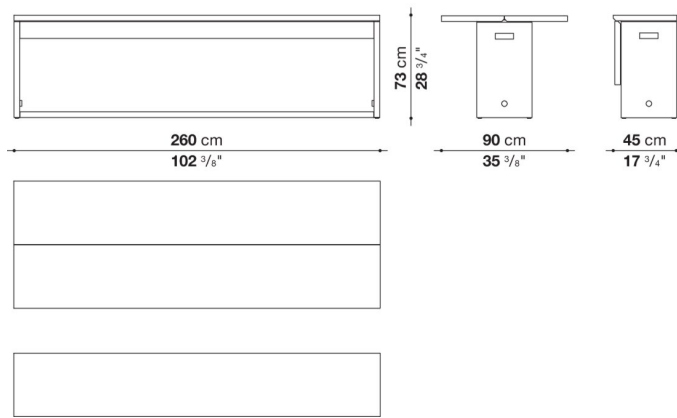

TECHNICAL SPECIFICATIONS / 技術情報 :

天板および脚部	無垢木材、木質パーティクルボード、ハニカムコア合板、木質パーティクルボード突板
クロスピース部	アルマイト処理を施したアルミニウム
ヒンジ	アルミニウムおよび鋼材
脚部アジャスター	スチール及びプラスチック素材

Console-table with extensible top cm 260

		Oak	Natural wenge						
TCU260	コンソールテーブル(伸長式天板)	1,879,900	2,066,900						

TCU260

N.B. / 注意事項

天板と脚部：オーク(グレー0378G、ライト0374C、ブラック0381N)、またはナチュラルヴェンゲ0414Wよりお選びください。
 フットレスト クロスピース：アルマイトアルミニウム0040Aとなります。