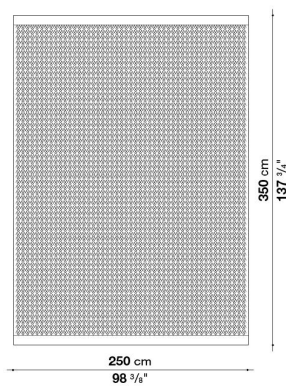

Rectangular carpet cm 200x300

DK2T	200 x 300 cm	748,000								

DK2T

N.B. / 注意事項

色選択 : ブラック0098N、サンド0052S、ダブグレー0044Tよりお選びください。

Rectangular carpet cm 250x350

DK3T	250 x 350 cm	1,091,200								

DK3T

N.B. / 注意事項

色選択 : ブラック0098N、サンド0052S、ダブグレー0044Tよりお選びください。

Rectangular carpet cm 300x400

DK4T	300 x 400cm	1,496,000								

DK4T

N.B. / 注意事項 色選択 : ブラック0098N、サンド0052S、ダブグレー0044Tよりお選びください。