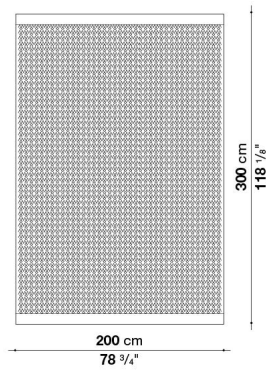

TECHNICAL SPECIFICATIONS / 技術情報 :

素材

100%ニュージーランド産ウール

MAXALTO

Diakos

0044T
Tortora_Dove grey

0052S
Sabbia_Sand

0098N
Nero_Black

Rectangular carpet cm 200x300

DK2T	200 x 300 cm	748,000								

DK2T

N.B. / 注意事項

色選択 : ブラック0098N、サンド0052S、ダブグレー0044Tよりお選びください。

Rectangular carpet cm 250x350

DK3T	250 x 350 cm	1,091,200								

DK3T

N.B. / 注意事項

色選択 : ブラック0098N、サンド0052S、ダブグレー0044Tよりお選びください。

Rectangular carpet cm 300x400

DK4T	300 x 400cm	1,496,000								

DK4T

N.B. / 注意事項 色選択 : ブラック0098N、サンド0052S、ダブグレー0044Tよりお選びください。