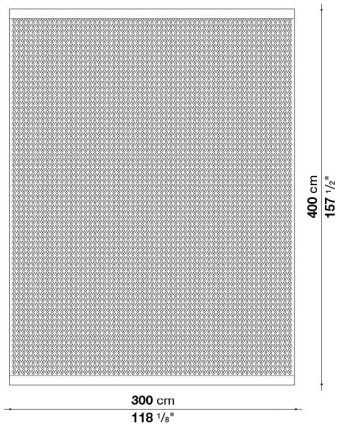

Rectangular carpet cm 200x300

DK2T	200 x 300 cm	748,000								

DK2T

N.B. / 注意事項

色選択 : ブラック0098N、サンド0052S、ダブグレー0044Tよりお選びください。

Rectangular carpet cm 250x350

DK3T	250 x 350 cm	1,091,200								

DK3T

N.B. / 注意事項

色選択 : ブラック0098N、サンド0052S、ダブグレー0044Tよりお選びください。

Rectangular carpet cm 300x400

DK4T	300 x 400cm	1,496,000								

DK4T

N.B. / 注意事項 色選択 : ブラック0098N、サンド0052S、ダブグレー0044Tよりお選びください。