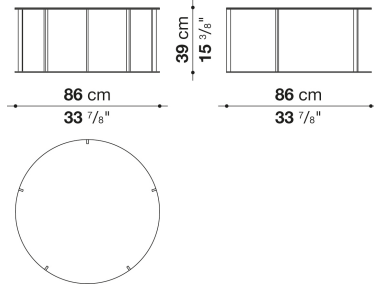

Round small table cm Ø86

		Glass						
TME8	ラウンドスモールテーブル (塗装仕上)	798,600						
TME8_CL	ラウンドスモールテーブル (クローム仕上)	865,700						

TME8

N.B. / 注意事項

天板：スモークドブラックペイントガラス0140Fとなります。
脚部：ブロンズニッケル塗装0174B、またはクロームスチール0110Mよりお選びください。

Round small table cm Ø120

		Glass						
TME12	ラウンドスモールテーブル (塗装仕上)	1,409,100						
TME12_CL	ラウンドスモールテーブル (クローム仕上)	1,494,900