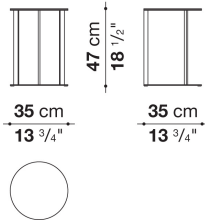

TECHNICAL SPECIFICATIONS / 技術情報 :

天板	透明保護フィルム貼りミラー
トレイ (TME4_V-TME6_V)	構造拡張発泡ポリウレタン、または、無垢木材とMDFファイバーボード
フレーム	クロームスチール、ブロンズニッケル塗装
脚部先端	プラスチック素材、フェルト

Round small table cm Ø35

		Mirror							
SMTT3S	ラウンドスモールテーブル (塗装仕上)	210,100							
SMTT3S_CL	ラウンドスモールテーブル (クローム仕上)	266,200							

SMTT3S

N.B. / 注意事項

天板：ミラー仕上0850Vとなります。
脚部：ブロンズニッケル塗装0174B、またはクロームスチール0110Mよりお選びください。

Round small table cm Ø35

		Mirror							
SMTT3BS	ラウンドスモールテーブル (塗装仕上)	210,100							
SMTT3BS_CL	ラウンドスモールテーブル (クローム仕上)	266,200							