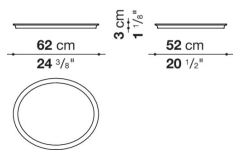

※ トレイTME6_Vを組み合わせて使用いただけます。

Oval small table cm 55 (Glass)

		Glass							
TME6	オーバースモールテーブル	401,500							

TME6

N.B. / 注意事項

天板 : スモークドブラックペイントガラス0140Fとなります。
脚部 : ブロンズニッケル塗装0174B、アンバー塗装0137A、グラファイト塗装0252G、または、ブラッククローム塗装0170Mよりお選びください。

※ トレイTME6_Vを組み合わせて使用いただけます。

Oval tray cm 62

		Shellac	Oak						
TME6_V	オーバルトレイ	117,700	355,300						

TME6_V

N.B. / 注意事項

トレイ：オーク（グレー0378G、ライト0374C、ブラック0381N、または、シエラック（ソニア6805G、レッド7110G、ブラック3764G）よりお選びください。

※ スモールテーブルSMT05S, SMT05S_CL, TME6と組み合わせてご使用いただけます。