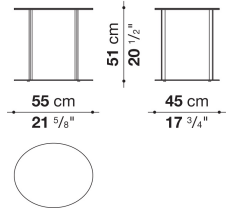

Round small table cm Ø120

		Glass						
TME12	ラウンドスモールテーブル (塗装仕上)	1,409,100						
TME12_CL	ラウンドスモールテーブル (クローム仕上)	1,494,900						

TME12

N.B. / 注意事項

天板：スモークドブラックペイントガラス0140Fとなります。
脚部：ブロンズニッケル塗装0174B、またはクロームスチール0110Mよりお選びください。

Oval small table cm 55 (Mirror)

		Mirror							
SMT05S	オーバースモールテーブル (塗装仕上)	315,700							
SMT05S_CL	オーバースモールテーブル (クローム仕上)	381,700							

SMT05S

N.B. / 注意事項

天板 : ミラー仕上0850Vとなります。
脚部 : ブロンズニッケル塗装0174B、またはクロームスチール0110Mよりお選びください。