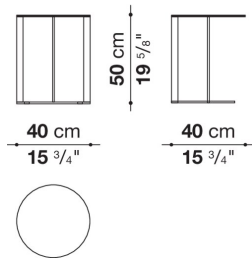

SMTT3BS

N.B. / 注意事項

天板：ミラー仕上0850Vとなります。
脚部：ブロンズニッケル塗装0174B、またはクロームスチール0110Mよりお選びください。

Round small table cm Ø40

		Glass							
TME4	ラウンドスモールテーブル	372,900							

TME4

N.B. / 注意事項

天板 : スモークドブラックペイントガラス0140Fとなります。
 脚部 : ブロンズニッケル塗装0174B、アンバー塗装0137A、グラフアイト塗装0252G、または、ブラッククロム塗装0170Mよりお選びください。
 ※ トレイTME4_Vを組み合わせて使用いただけます。