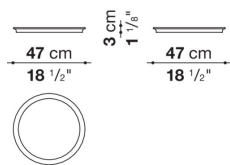

TECHNICAL SPECIFICATIONS / 技術情報 :

天板	透明保護フィルム貼りミラー
トレイ (TME4_V-TME6_V)	構造拡張発泡ポリウレタン、または、無垢木材とMDFファイバーボード
フレーム	クロームスチール、ブロンズニッケル塗装
脚部先端	プラスチック素材、フェルト

Round small table cm Ø35

		Mirror							
SMTT3S	ラウンドスモールテーブル (塗装仕上)	210,100							
SMTT3S_CL	ラウンドスモールテーブル (クローム仕上)	266,200							

SMTT3S

N.B. / 注意事項

天板：ミラー仕上0850Vとなります。
脚部：ブロンズニッケル塗装0174B、またはクロームスチール0110Mよりお選びください。

Round small table cm Ø35

		Mirror							
SMTT3BS	ラウンドスモールテーブル (塗装仕上)	210,100							
SMTT3BS_CL	ラウンドスモールテーブル (クローム仕上)	266,200							

SMTT3BS

N.B. / 注意事項

天板：ミラー仕上0850Vとなります。
脚部：ブロンズニッケル塗装0174B、またはクロームスチール0110Mよりお選びください。

Round small table cm Ø40

		Glass							
TME4	ラウンドスモールテーブル	372,900							

TME4

N.B. / 注意事項

天板 : スモークドブラックペイントガラス0140Fとなります。
 脚部 : ブロンズニッケル塗装0174B、アンバー塗装0137A、グラフアイト塗装0252G、または、ブラッククロム塗装0170Mよりお選びください。
 ※ トレイTME4_Vを組み合わせて使用いただけます。

Round tray cm Ø47

		Shellac	Oak						
TME4_V	ラウンドトレイ	105,600	312,400						

TME4_V

N.B. / 注意事項

トレイ : オーク (グレー0378G、ライト0374C、ブラック0381N、または、シェラック (ソイア6805G、レッド7110G、ブラック3764G) よりお選びください。
 ※ スモールテーブルTME4と組み合わせてご使用いただけます。