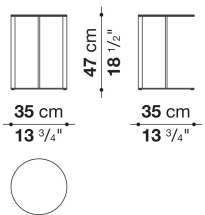

SMTT3BS

N.B. / 注意事項

天板：ミラー仕上0850Vとなります。
脚部：ブロンズニッケル塗装0174B、またはクロームスチール0110Mよりお選びください。