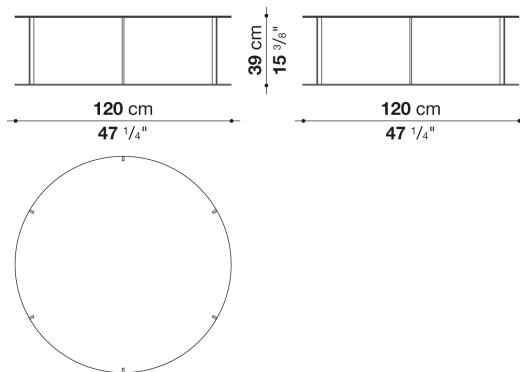

TME12

N.B. / 注意事項

天板：スモークドブラックペイントガラス0140Fとなります。
脚部：ブロンズニッケル塗装0174B、またはクロームスチール0110Mよりお選びください。