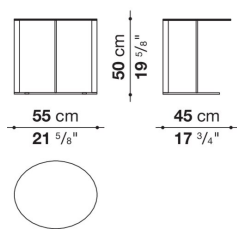

TME6

N.B. / 注意事項

天板 : スモークドブラックペイントガラス0140Fとなります。
脚部 : ブロンズニッケル塗装0174B、アンバー塗装0137A、グラファイト塗装0252G、または、ブラッククローム塗装0170Mよりお選びください。

※ トレイTME6_Vを組み合わせて使用いただけます。