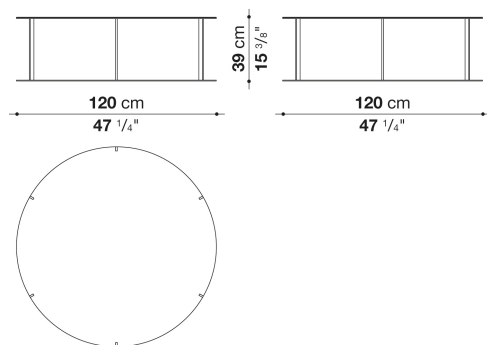

TME12

N.B. / 注意事項

天板：スモークドブラックペイントガラス0140Fとなります。
脚部：ブロンズニッケル塗装0174B、またはクロームスチール0110Mよりお選びください。