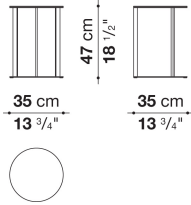

## TECHNICAL SPECIFICATIONS / 技術情報 :

天板	透明保護フィルム貼りミラー
トレイ (TME4_V-TME6_V)	構造拡張発泡ポリウレタン、または、無垢木材とMDFファイバーボード
フレーム	クロームスチール、ブロンズニッケル塗装
脚部先端	プラスチック素材、フェルト

Round small table cm Ø35

		Mirror							
SMTT3S	ラウンドスモールテーブル ( 塗装仕上 )	233,200							
SMTT3S_CL	ラウンドスモールテーブル ( クローム仕上 )	295,900							

SMTT3S

N.B. / 注意事項

天板 : ミラー仕上0850Vとなります。  
脚部 : ブロンズニッケル塗装0174B、またはクロームスチール0110Mよりお選びください。

Round small table cm Ø35

		Mirror							
SMTT3BS	ラウンドスモールテーブル ( 塗装仕上 )	233,200							
SMTT3BS_CL	ラウンドスモールテーブル ( クローム仕上 )	295,900							