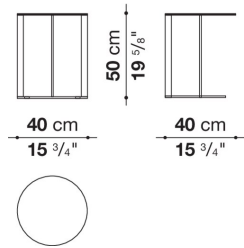

SMTT3BS

N.B. / 注意事項

天板 : ミラー仕上0850Vとなります。  
脚部 : ブロンズニッケル塗装0174B、またはクロームスチール0110Mよりお選びください。

Round small table cm Ø40

		Glass								
TME4	ラウンドスモールテーブル	412,500								

TME4

N.B. / 注意事項

天板：スモークドブラックペイントガラス0140Fとなります。  
 脚部：ブロンズニッケル塗装0174B、アンバー塗装0137A、グラファイト塗装0252G、または、ブラッククロム塗装0170Mよりお選びください。  
 ※ トレイTME4\_Vを組み合わせて使用いただけます。