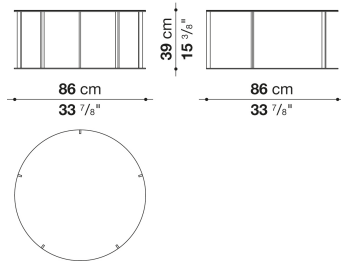

Round small table cm Ø86

		Glass						
TME8	ラウンドスモールテーブル (塗装仕上)	885,500						
TME8_CL	ラウンドスモールテーブル (クローム仕上)	958,100						

TME8

N.B. / 注意事項

天板：スモークドブラックペイントガラス0140Fとなります。
脚部：ブロンズニッケル塗装0174B、またはクロームスチール0110Mよりお選びください。

Round small table cm Ø120

		Glass						
TME12	ラウンドスモールテーブル (塗装仕上)	1,560,900						
TME12_CL	ラウンドスモールテーブル (クローム仕上)	1,656,600