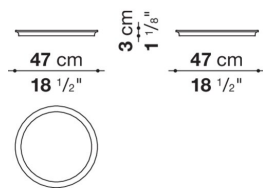

## TECHNICAL SPECIFICATIONS / 技術情報 :

天板	透明保護フィルム貼りミラー
トレイ (TME4_V-TME6_V)	構造拡張発泡ポリウレタン、または、無垢木材とMDFファイバーボード
フレーム	クロームスチール、ブロンズニッケル塗装
脚部先端	プラスチック素材、フェルト

Round small table cm Ø35

		Mirror							
SMTT3S	ラウンドスモールテーブル ( 塗装仕上 )	233,200							
SMTT3S_CL	ラウンドスモールテーブル ( クローム仕上 )	295,900							

SMTT3S

N.B. / 注意事項

天板 : ミラー仕上0850Vとなります。  
脚部 : ブロンズニッケル塗装0174B、またはクロームスチール0110Mよりお選びください。

Round small table cm Ø35

		Mirror							
SMTT3BS	ラウンドスモールテーブル ( 塗装仕上 )	233,200							
SMTT3BS_CL	ラウンドスモールテーブル ( クローム仕上 )	295,900							

SMTT3BS

N.B. / 注意事項

天板 : ミラー仕上0850Vとなります。  
脚部 : ブロンズニッケル塗装0174B、またはクロームスチール0110Mよりお選びください。

Round small table cm Ø40

		Glass								
TME4	ラウンドスモールテーブル	412,500								

TME4

N.B. / 注意事項

天板：スモークドブラックペイントガラス0140Fとなります。  
 脚部：ブロンズニッケル塗装0174B、アンバー塗装0137A、グラファイト塗装0252G、または、ブラッククロム塗装0170Mよりお選びください。  
 ※ トレイTME4\_Vを組み合わせて使用いただけます。

Round tray cm Ø47

		Oak	Shellac							
TME4_V	ラウンドトレイ	346,500	116,600							

TME4\_V

N.B. / 注意事項

トレイ：オーク ( グレー0378G、ライト0374C、ブラック0381N、または、シェラック ( ソイア6805G、レッド7110G、ブラック3764G ) よりお選びください。  
 ※ スモールテーブルTME4と組み合わせてご使用いただけます。