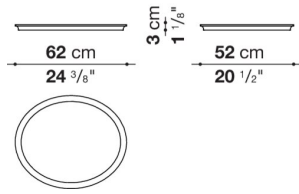

※ トレイTME6\_Vを組み合わせて使用いただけます。

Oval small table cm 55 (Glass)

		Glass							
TME6	オーバースモールテーブル	445,500							

TME6

N.B. / 注意事項

天板：スモークドブラックペイントガラス0140Fとなります。  
脚部：ブロンズニッケル塗装0174B、アンバー塗装0137A、グラファイト塗装0252G、または、ブラッククローム塗装0170Mよりお選びください。

※ トレイTME6\_Vを組み合わせて使用いただけます。

Oval tray cm 62

		Oak	Shellac							
TME6_V	オーバルトレイ	393,800	130,900							

TME6\_V

N.B. / 注意事項

トレイ：オーク（グレー0378G、ライト0374C、ブラック0381N、または、シェラック（ソイア6805G、レッド7110G、ブラック3764G）よりお選びください。