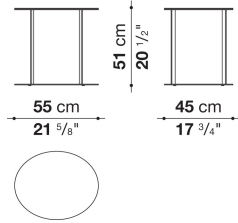

Round small table cm Ø120

		Glass						
TME12	ラウンドスモールテーブル (塗装仕上)	1,560,900						
TME12_CL	ラウンドスモールテーブル (クローム仕上)	1,656,600						

TME12

N.B. / 注意事項

天板：スモークドブラックペイントガラス0140Fとなります。  
脚部：ブロンズニッケル塗装0174B、またはクロームスチール0110Mよりお選びください。

Oval small table cm 55 (Mirror)

		Mirror							
SMT05S	オーバースモールテーブル (塗装仕上)	349,800							
SMT05S_CL	オーバースモールテーブル (クローム仕上)	422,400							

SMT05S

N.B. / 注意事項

天板：ミラー仕上0850Vとなります。  
脚部：ブロンズニッケル塗装0174B、またはクロームスチール0110Mよりお選びください。