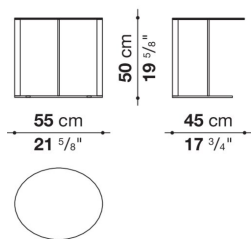

TME6

N.B. / 注意事項

天板：スモークドブラックペイントガラス0140Fとなります。
脚部：ブロンズニッケル塗装0174B、アンバー塗装0137A、グラファイト塗装0252G、または、ブラッククローム塗装0170Mよりお選びください。

※ トレイTME6_Vを組み合わせて使用いただけます。