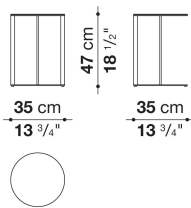

SMTT3BS

N.B. / 注意事項

天板 : ミラー仕上0850Vとなります。
脚部 : ブロンズニッケル塗装0174B、またはクロームスチール0110Mよりお選びください。