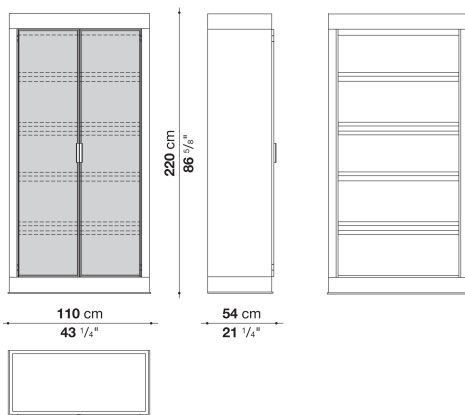

ARC2_M

N.B. / 注意事項

フレーム：オーク（グレー0378G、ライト0374C、ブラック0381N）、またはナチュラルウエング0414Wよりお選びください。

内側およびシェルフ：コロンアルレザー調メラミンとなります。

両開きドア：ブロンズメッシュガラス0121Aとなります。

ドアフレーム：ブロンズニッケル塗装0174Bとなります。