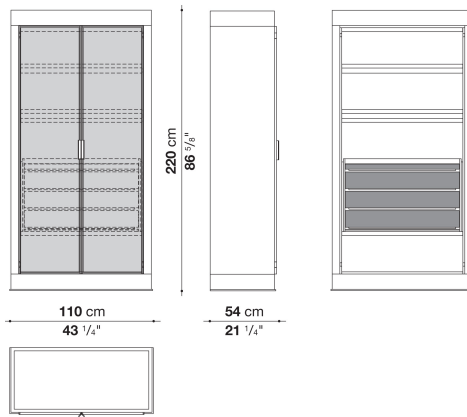

TECHNICAL SPECIFICATIONS / 技術情報：

フレーム	木質パーティクルボード突板
内部フレーム、棚板、引出し、トレイ	コロニアルレザー調メラミン張り木製ファイバーパネル
引出しフレーム (ARC1_M)	木製パーティクルボード突板
引出し内部上面 (ARC1_M)	コロニアルレザー
ヒンジドア	透明二重ガラス、ハイテックファブリック
ドア断面、引出し、引出し式トレイ	ブロンズニッケル塗装アルミニウム成形材
LED照明(ARCL1-ARCL2)	USA仕様 110-120V 50Hz

Storage unit with 2 hinged doors cm 110

		Oak	Natural wenge						
ARC1_M	ストレージ(シェルフ・ドロワー付)	3,748,800	3,986,400						
オプション									
ARCL1	調光機能付きLEDランプ(4個セット)							386,100	

ARC1_M

N.B. / 注意事項

フレーム：オーク（グレー0378G、ライト0374C、ブラック0381N）、またはナチュラルウエング0414Wよりお選びください。