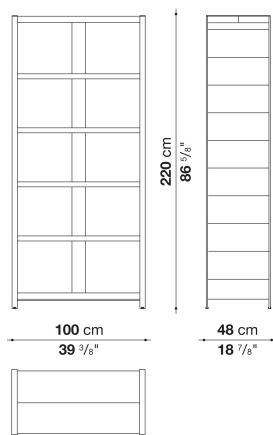

Bookcase cm 100

		Oak	White oak rough cut	Natural wenge						
ARL1	100ブックケース	1,711,600	1,826,000	1,826,000						

ARL1

N.B. / 注意事項

フレーム：オーク（グレー0378G、ライト0374C、ブラック0381N）、ホワイトオークラフカット0354B、またはナチュラルウエンゲ0414Wよりお選びください。
脚部とエッジ：ブロンズ色0174Bとなります。