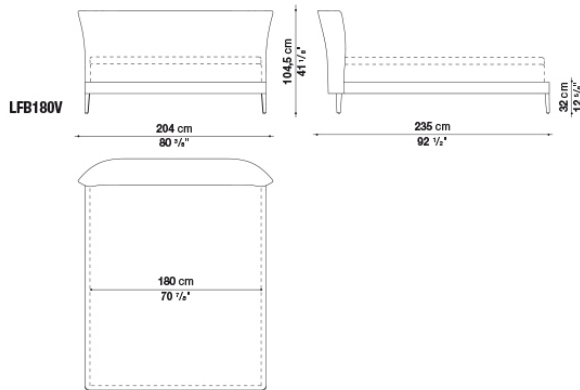

## TECHNICAL SPECIFICATIONS / 技術情報 :

内部構造	鋼管及び成形鋼材
内部構造充填材	Bayfit®(バイエル社製)低温成形発泡ポリウレタン、ポリエステルファイバーカバー
スラットベース	鋼管及びビーチウッド積層板
脚部先端	熱可塑性プラスチック
表面張地	ファブリックまたは天然皮革 (ブランケットステッチ)

## Bed cm 184

		B (ファブリック)	A (ファブリック)	E (ファブリック)	S (ファブリック)	L (ファブリック)	M (ファブリック)	BETA (レザー)	ALFA GAMMA (レザー)	K (レザー)
LFB160V	ベッド (ハイスラットベース、マットレス 160 x 200cm)	1,349,700	1,391,500	1,423,400	1,485,000	1,592,800	1,772,100	1,772,100	2,011,900	2,475,000
LFB160BV	ベッド (ロースラットベース、マットレス 160 x 200cm)	1,349,700	1,391,500	1,423,400	1,485,000	1,592,800	1,772,100	1,772,100	2,011,900	2,475,000
追加カバー										
LFB160VRK	ベッド	212,300	247,500	276,100	332,200	424,600	699,600			

## N.B. / 注意事項

ブランケットステッチ：33色よりお選びください。

マットレス：別途お選びください。B&B ITALIA社製マットレス (H.30cm) を設置した場合のマットレストップまでの高さは59.5cm(ハイスラットベース)、または55.5cm(ロースラットベース)となります。

スラットベース：本体価格に含まれています。

張地MILOの場合：スタンダードステッチとなります。(長毛・ベルベット系張地のため、ステッチの種類および色をお選びいただくことができません)

## N.B. / 注意事項

ブランケットステッチ：33色よりお選びください。

マットレス：別途お選びください。B&B ITALIA社製マットレス (H.30cm) を設置した場合のマットレストップまでの高さは59.5cm(ハイスラットベース)、または55.5cm(ロースラットベース)となります。

スラットベース：本体価格に含まれています。

張地MILOの場合：スタンダードステッチとなります。(長毛・ペルベット系張地のため、ステッチの種類および色をお選びいただくことができません)