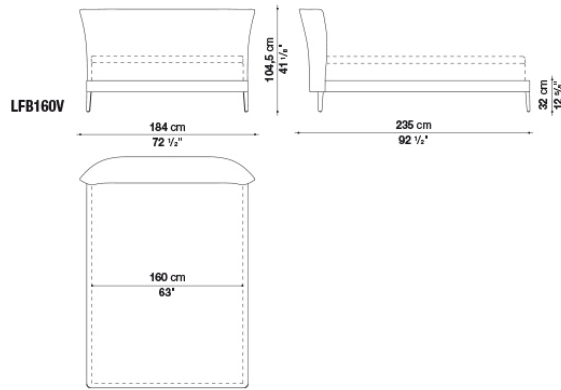

## TECHNICAL SPECIFICATIONS / 技術情報 :

内部構造	鋼管及び成形鋼材
内部構造充填材	Bayfit®(バイエル社製)低温成形発泡ポリウレタン、ポリエステルファイバーカバー
スラットベース	鋼管及びビーチウッド積層板
脚部先端	熱可塑性プラスチック
表面張地	ファブリックまたは天然皮革 (ブランケットステッチ)

## Bed cm 184

		B (ファブリック)	A (ファブリック)	E (ファブリック)	S (ファブリック)	L (ファブリック)	M (ファブリック)	BETA (レザー)	ALFA GAMMA (レザー)	K (レザー)
LFB160V	ベッド (ハイスラットベース、マットレス 160 x 200cm)	1,349,700	1,391,500	1,423,400	1,485,000	1,592,800	1,772,100	1,772,100	2,011,900	2,475,000
LFB160BV	ベッド (ロースラットベース、マットレス 160 x 200cm)	1,349,700	1,391,500	1,423,400	1,485,000	1,592,800	1,772,100	1,772,100	2,011,900	2,475,000
追加カバー										
LFB160VRK	ベッド	212,300	247,500	276,100	332,200	424,600	699,600			

## N.B. / 注意事項

ブランケットステッチ：33色よりお選びください。

マットレス：別途お選びください。B&B ITALIA社製マットレス (H.30cm) を設置した場合のマットレストップまでの高さは59.5cm(ハイスラットベース)、または55.5cm(ロースラットベース)となります。

スラットベース：本体価格に含まれています。

張地MILOの場合：スタンダードステッチとなります。(長毛・ベルベット系張地のため、ステッチの種類および色をお選びいただくことができません)