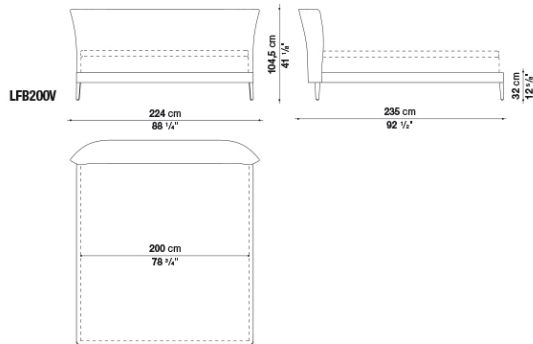

Bed cm 224

		B (ファブリック)	A (ファブリック)	E (ファブリック)	S (ファブリック)	L (ファブリック)	M (ファブリック)	BETA (レザー)	ALFA GAMMA (レザー)	K (レザー)
LFB200V	ベッド (ハイスラットベース、マットレス 200 x 200cm)	1,466,300	1,515,800	1,553,200	1,625,800	1,750,100	1,956,900	1,956,900	2,222,000	2,746,700
LFB200BV	ベッド (ロースラットベース、マットレス 200 x 200cm)	1,466,300	1,515,800	1,553,200	1,625,800	1,750,100	1,956,900	1,956,900	2,222,000	2,746,700
追加カバー										
LFB200VRK	ベッド	242,000	286,000	317,900	381,700	491,700	799,700