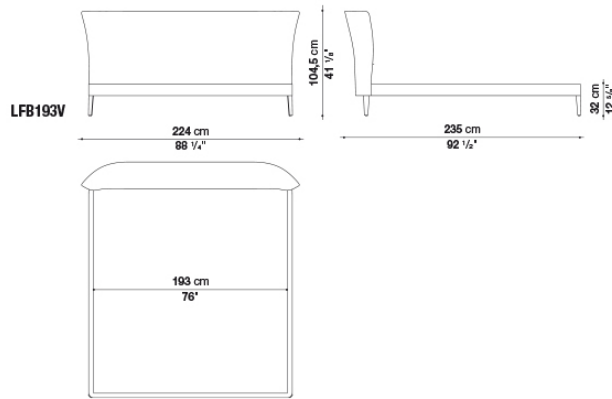

## Queen size bed cm 184

		B (ファブリック)	A (ファブリック)	E (ファブリック)	S (ファブリック)	L (ファブリック)	M (ファブリック)	BETA (レザー)	ALFA GAMMA (レザー)	K (レザー)
LFB153V	クイーンサイズベッド(ハイスラットベース)	1,349,700	1,391,500	1,423,400	1,485,000	1,592,800	1,772,100	1,772,100	2,011,900	2,475,000
LFB153BV	クイーンサイズベッド(ロースラットベース)	1,349,700	1,391,500	1,423,400	1,485,000	1,592,800	1,772,100	1,772,100	2,011,900	2,475,000
追加カバー										
LFB153VRK	クイーンサイズベッド	212,300	247,500	276,100	332,200	424,600	699,600			

## King size bed cm 224

		B (ファブリック)	A (ファブリック)	E (ファブリック)	S (ファブリック)	L (ファブリック)	M (ファブリック)	BETA (レザー)	ALFA GAMMA (レザー)	K (レザー)
LFB193V	キングサイズベッド(ハイスラットベース)	1,466,300	1,515,800	1,553,200	1,625,800	1,750,100	1,956,900	1,956,900	2,222,000	2,746,700
LFB193BV	キングサイズベッド(ロースラットベース)	1,466,300	1,515,800	1,553,200	1,625,800	1,750,100	1,956,900	1,956,900	2,222,000	2,746,700
追加カバー										
LFB193VRK	キングサイズベッド	242,000	286,000	317,900	381,700	491,700	799,700			