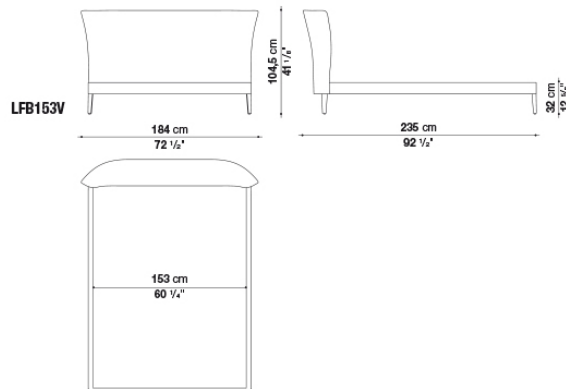

## N.B. / 注意事項

ブランケットステッチ：33色よりお選びください。

マットレス：別途お選びください。B&B ITALIA社製マットレス (H.30cm) を設置した場合のマットレストップまでの高さは59.5cm(ハイスラットベース)、または55.5cm(ロースラットベース)となります。

スラットベース：本体価格に含まれています。

張地MILOの場合：スタンダードステッチとなります。(長毛・ベルベット系張地のため、ステッチの種類および色をお選びいただくことができません)

## Queen size bed cm 184

		B (ファブリック)	A (ファブリック)	E (ファブリック)	S (ファブリック)	L (ファブリック)	M (ファブリック)	BETA (レザー)	ALFA GAMMA (レザー)	K (レザー)
LFB153V	クイーンサイズベッド(ハイスラットベース)	1,349,700	1,391,500	1,423,400	1,485,000	1,592,800	1,772,100	1,772,100	2,011,900	2,475,000
LFB153BV	クイーンサイズベッド(ロースラットベース)	1,349,700	1,391,500	1,423,400	1,485,000	1,592,800	1,772,100	1,772,100	2,011,900	2,475,000
追加カバー										
LFB153VRK	クイーンサイズベッド	212,300	247,500	276,100	332,200	424,600	699,600			