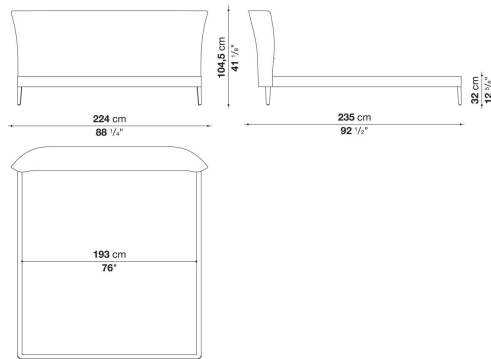

King size bed cm 224

		B (ファブリック)	A (ファブリック)	E (ファブリック)	S (ファブリック)	L (ファブリック)	D (ファブリック)	M (ファブリック)	BETA (レザー)	ALFA GAMMA (レザー)	K (レザー)
LFB193V	キングサイズベッド(ハイスラットベース)	1,624,700	1,679,700	1,720,400	1,800,700	1,938,200	2,060,300	2,168,100	2,168,100	2,461,800	3,042,600
LFB193BV	キングサイズベッド(ロースラットベース)	1,624,700	1,679,700	1,720,400	1,800,700	1,938,200	2,060,300	2,168,100	2,168,100	2,461,800	3,042,600
追加カバー											
LFB193VRK	キングサイズベッド	267,300	316,800	352,000	423,500	544,500	656,700	885,500	885,500	1,006,500	1,519,100

LFB193V

N.B. / 注意事項

ブランケットステッチ：33色よりお選びください。

マットレス：弊社では対応しておりません。

スラットベース：本体価格に含まれています。

張地MILOの場合：スタンダードステッチとなります。(長毛・ベルベット系張地のため、ステッチの種類および色をお選びいただくことができません)

※オプションにて、「バッククッション (LFB60)」2個を追加されることをお勧めします。

※レザーランクは、KASIA,KOTOよりお選びください。

Additional cushions FEBO

		B (ファブリック)	A (ファブリック)	E (ファブリック)	S (ファブリック)	L (ファブリック)	D (ファブリック)	M (ファブリック)	BETA (レザー)	ALFA GAMMA (レザー)	K (レザー)
LFB60	バッククッション 60 x 60cm	62,700	68,200	72,600	81,400	94,600	116,600	119,900	119,900	135,300	178,200
追加カバー											
LFB60RK	バッククッション 60 x 60cm	37,400	42,900	47,300	55,000	68,200	84,700	93,500	93,500	106,700	148,500

N.B. / 注意事項

ブランケットステッチ：33色よりお選びいただけます。張地MILOの場合はスタンダードステッチとなります。

※レザーランクはKASIA,KOTOよりお選びください。