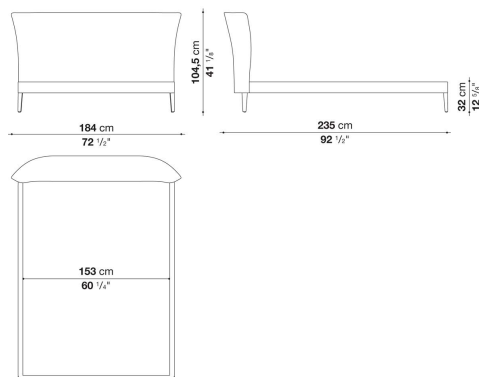

LFB153V

N.B. / 注意事項

ブランケットステッチ : 33色よりお選びください。
マットレス : 弊社では対応しておりません。
スラットベース : 本体価格に含まれています。
張地MILOの場合 : スタンダードステッチとなります。(長毛・ベルベット系張地のため、ステッチの種類および色をお選びいただくことができません)

※オプションにて、「バッククッション (LFB60)」2個を追加されることをお勧めします。
※レザーKランクは、KASIA,KOTOよりお選びください。