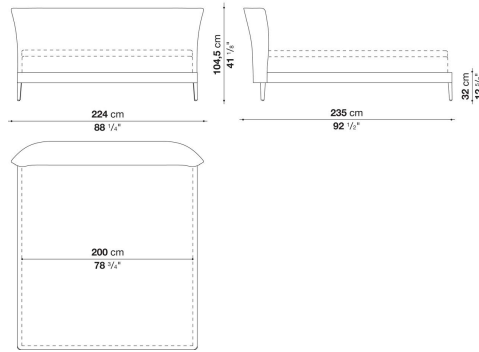

Bed cm 224

		B (ファブリック)	A (ファブリック)	E (ファブリック)	S (ファブリック)	L (ファブリック)	D (ファブリック)	M (ファブリック)	BETA (レザー)	ALFA GAMMA (レザー)	K (レザー)
LFB200V	ベッド (ハイラットベース、マットレス 200 x 200cm)	1,624,700	1,679,700	1,720,400	1,800,700	1,938,200	2,060,300	2,168,100	2,168,100	2,461,800	3,042,600
LFB200BV	ベッド (ロースラットベース、マットレス 200 x 200cm)	1,624,700	1,679,700	1,720,400	1,800,700	1,938,200	2,060,300	2,168,100	2,168,100	2,461,800	3,042,600
追加カバー											
LFB200VRK	ベッド	267,300	316,800	352,000	423,500	544,500	656,700	885,500	885,500	1,006,500	1,519,100

LFB200V

N.B. / 注意事項

ブランケットステッチ : 33色よりお選びください。
マットレス : 別途お選びください。B&B ITALIA社製マットレス (H.30cm) を設置した場合のマットレストップまでの高さは59.5cm(ハイラットベース)、または55.5cm(ロースラットベース)となります。
スラットベース : 本体価格に含まれています。
張地MILOの場合 : スタンダードステッチとなります。(長毛・ベルベット系張地のため、ステッチの種類および色をお選びいただくことができません)

※オプションにて、「バッククッション (LFB60)」2個を追加されることをお勧めします。
※レザーKランクは、KASIA,KOTOよりお選びください。

Queen size bed cm 184

		B (ファブリック)	A (ファブリック)	E (ファブリック)	S (ファブリック)	L (ファブリック)	D (ファブリック)	M (ファブリック)	BETA (レザー)	ALFA GAMMA (レザー)	K (レザー)
LFB153V	クイーンサイズベッド(ハイラットベース)	1,494,900	1,541,100	1,577,400	1,645,600	1,764,400	1,878,800	1,963,500	1,963,500	2,228,600	2,742,300
LFB153BV	クイーンサイズベッド(ロースラットベース)	1,494,900	1,541,100	1,577,400	1,645,600	1,764,400	1,878,800	1,963,500	1,963,500	2,228,600	2,742,300
追加カバー											
LFB153VRK	クイーンサイズベッド	234,300	275,000	305,800	368,500	470,800	575,300	775,500	775,500	881,100	1,333,200