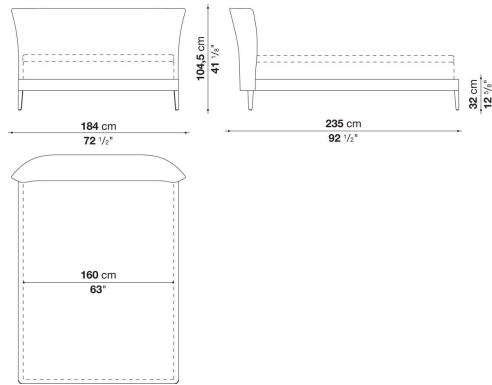

TECHNICAL SPECIFICATIONS / 技術情報 :

内部構造	鋼管及び成形鋼材
内部構造充填材	Bayfit®(バイエル社製)低温成形発泡ポリウレタン、ポリエステルファイバーカバー
スラットベース	鋼管及びビーチウッド積層板
脚部先端	熱可塑性プラスチック
表面張地	ファブリックまたは天然皮革 (ブランケットステッチ)

Bed cm 184

		B (ファブリック)	A (ファブリック)	E (ファブリック)	S (ファブリック)	L (ファブリック)	D (ファブリック)	M (ファブリック)	BETA (レザー)	ALFA GAMMA (レザー)	K (レザー)
LFB160V	ベッド (ハイスラットベース、マットレス 160 x 200cm)	1,494,900	1,541,100	1,577,400	1,645,600	1,764,400	1,878,800	1,963,500	1,963,500	2,228,600	2,742,300
LFB160BV	ベッド (ロースラットベース、マットレス 160 x 200cm)	1,494,900	1,541,100	1,577,400	1,645,600	1,764,400	1,878,800	1,963,500	1,963,500	2,228,600	2,742,300
追加カバー											
LFB160VRK	ベッド	234,300	275,000	305,800	368,500	470,800	575,300	775,500	775,500	881,100	1,333,200

LFB160V

N.B. / 注意事項

ブランケットステッチ：33色よりお選びください。

マットレス：別途お選びください。B&B ITALIA社製マットレス (H.30cm) を設置した場合のマットレストップまでの高さは59.5cm(ハイスラットベース)、または55.5cm(ロースラットベース)となります。

スラットベース：本体価格に含まれています。

張地MILOの場合：スタンダードステッチとなります。(長毛・ベルベット系張地のため、ステッチの種類および色をお選びいただくことができません)

※オプションにて、「バッククッション (LFB60)」2個を追加されることをお勧めします。

※レザーKランクは、KASIA,KOTOよりお選びください。

Bed cm 204

		B (ファブリック)	A (ファブリック)	E (ファブリック)	S (ファブリック)	L (ファブリック)	D (ファブリック)	M (ファブリック)	BETA (レザー)	ALFA GAMMA (レザー)	K (レザー)
LFB180V	ベッド (ハイスラットベース、マットレス 180 x 200cm)	1,533,400	1,580,700	1,615,900	1,683,000	1,801,800	1,916,200	1,992,100	1,992,100	2,263,800	2,775,300
LFB180BV	ベッド (ロースラットベース、マットレス 180 x 200cm)	1,533,400	1,580,700	1,615,900	1,683,000	1,801,800	1,916,200	1,992,100	1,992,100	2,263,800	2,775,300
追加カバー											
LFB180VRK	ベッド	237,600	278,300	309,100	369,600	474,100	579,700	777,700	777,700	883,300	1,335,400

LFB180V

N.B. / 注意事項

ブランケットステッチ：33色よりお選びください。

マットレス：別途お選びください。B&B ITALIA社製マットレス (H.30cm) を設置した場合のマットレストップまでの高さは59.5cm(ハイスラットベース)、または55.5cm(ロースラットベース)となります。

スラットベース：本体価格に含まれています。

張地MILOの場合：スタンダードステッチとなります。(長毛・ベルベット系張地のため、ステッチの種類および色をお選びいただくことができません)