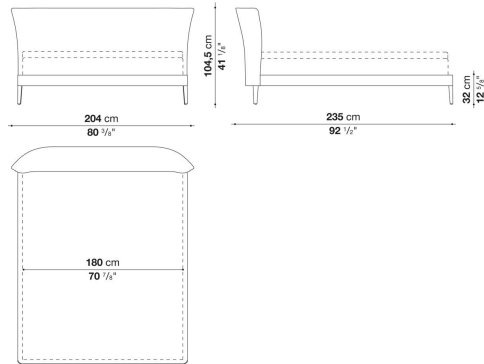

TECHNICAL SPECIFICATIONS / 技術情報 :

内部構造	鋼管及び成形鋼材
内部構造充填材	Bayfit®(バイエル社製)低温成形発泡ポリウレタン、ポリエステルファイバーカバー
スラットベース	鋼管及びビーチウッド積層板
脚部先端	熱可塑性プラスチック
表面張地	ファブリックまたは天然皮革 (ブランケットステッチ)

Bed cm 184

		B (ファブリック)	A (ファブリック)	E (ファブリック)	S (ファブリック)	L (ファブリック)	D (ファブリック)	M (ファブリック)	BETA (レザー)	ALFA GAMMA (レザー)	K (レザー)
LFB160V	ベッド (ハイスラットベース、マットレス 160 x 200cm)	1,494,900	1,541,100	1,577,400	1,645,600	1,764,400	1,878,800	1,963,500	1,963,500	2,228,600	2,742,300
LFB160BV	ベッド (ロースラットベース、マットレス 160 x 200cm)	1,494,900	1,541,100	1,577,400	1,645,600	1,764,400	1,878,800	1,963,500	1,963,500	2,228,600	2,742,300
追加カバー											
LFB160VRK	ベッド	234,300	275,000	305,800	368,500	470,800	575,300	775,500	775,500	881,100	1,333,200

LFB160V

N.B. / 注意事項

ブランケットステッチ：33色よりお選びください。

マットレス：別途お選びください。B&B ITALIA社製マットレス (H.30cm) を設置した場合のマットレストップまでの高さは59.5cm(ハイスラットベース)、または55.5cm(ロースラットベース)となります。

スラットベース：本体価格に含まれています。

張地MILOの場合：スタンダードステッチとなります。(長毛・ベルベット系張地のため、ステッチの種類および色をお選びいただくことができません)

※オプションにて、「バッククッション (LFB60)」2個を追加されることをお勧めします。

※レザーKランクは、KASIA,KOTOよりお選びください。

Bed cm 204

		B (ファブリック)	A (ファブリック)	E (ファブリック)	S (ファブリック)	L (ファブリック)	D (ファブリック)	M (ファブリック)	BETA (レザー)	ALFA GAMMA (レザー)	K (レザー)
LFB180V	ベッド (ハイスラットベース、マットレス 180 x 200cm)	1,533,400	1,580,700	1,615,900	1,683,000	1,801,800	1,916,200	1,992,100	1,992,100	2,263,800	2,775,300
LFB180BV	ベッド (ロースラットベース、マットレス 180 x 200cm)	1,533,400	1,580,700	1,615,900	1,683,000	1,801,800	1,916,200	1,992,100	1,992,100	2,263,800	2,775,300
追加カバー											
LFB180VRK	ベッド	237,600	278,300	309,100	369,600	474,100	579,700	777,700	777,700	883,300	1,335,400

LFB180V

N.B. / 注意事項

ブランケットステッチ：33色よりお選びください。

マットレス：別途お選びください。B&B ITALIA社製マットレス (H.30cm) を設置した場合のマットレストップまでの高さは59.5cm(ハイスラットベース)、または55.5cm(ロースラットベース)となります。

スラットベース：本体価格に含まれています。

張地MILOの場合：スタンダードステッチとなります。(長毛・ベルベット系張地のため、ステッチの種類および色をお選びいただくことができません)