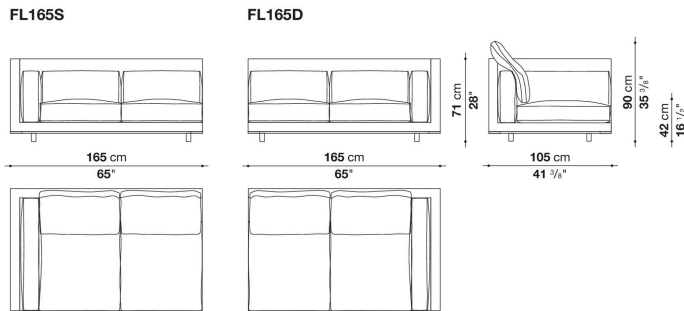

Left and right terminal element (covered shell) cm 165

		B (ファブリック)	A (ファブリック)	E (ファブリック)	S (ファブリック)	L (ファブリック)	D (ファブリック)	M (ファブリック)	BETA (レザー)	ALFA GAMMA (レザー)	K (レザー)
FL165S	165 レフトターミナルエレメント (カバーフレーム)	2,612,500	2,662,000	2,748,900	2,792,900	2,930,400	3,071,200	3,595,900	3,595,900	3,873,100	4,693,700
FL165D	165 ライトターミナルエレメント (カバーフレーム)	2,612,500	2,662,000	2,748,900	2,792,900	2,930,400	3,071,200	3,595,900	3,595,900	3,873,100	4,693,700
追加カバー											
FL165SRK	165 レフトターミナルエレメント (カバーフレーム)	452,100	501,600	587,400	631,400	768,900	910,800	1,434,400	1,434,400	1,712,700	2,532,200
FL165DRK	165 ライトターミナルエレメント (カバーフレーム)	452,100	501,600	587,400	631,400	768,900	910,800	1,434,400	1,434,400	1,712,700	2,532,200

N.B. / 注意事項

ローエッジ：ブロンズニッケル塗装0174B、アンバー塗装0137A、グラファイト塗装0252G、ブラッククローム塗装アルミニウム0170Mよりお選びください。

パイピング：ファブリックカバーの場合は同一生地・同色パイピング、レザーの場合は同一レザー・同色パイピングとなります。ベルベット系ファブリック(ENIA, SAMARA, SENNA, SIRIO, LICATA, LISSY, LONDRA, LUNI, MILO)の場合は、BELLANOよりお好みの色をお選びいただけます。

※レザーKランクは、KASIA, KOTOよりお選びください。

* バッククッションは含まれておりません。オプションにて「バッククッション65 x 65cm 2個セット (2FL65C)」を追加することをお勧めします。