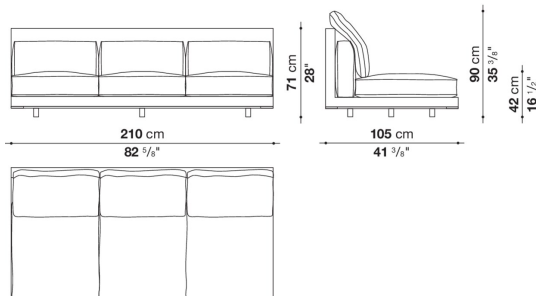

FL210C

N.B. / 注意事項

ローエッジ：ブロンズニッケル塗装0174B、アンバー塗装0137A、グラファイト塗装0252G、ブラッククローム塗装アルミニウム0170Mよりお選びください。
バイピング：ファブリックカバーの場合は同一生地・同色バイピング、レザーの場合は同一レザー・同色バイピングとなります。
ペルベット系ファブリック(ENIA, SAMARA, SENNA, SIRIO, LICATA, LISSY, LONDRA, LUNI, MILO)の場合は、BELLANOよりお好みの色をお選びいただけます。

※レザークランクは、KASIA, KOTOよりお選びください。

* バッククッションは含まれておりません。オプションにて「バッククッション65 x 65cm 3個セット (3FL65C)」を追加することをお勧めします。