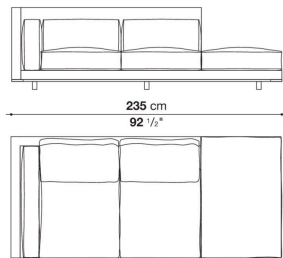

Left and right ottoman-terminal element (covered shell) cm 235

		B (ファブリック)	A (ファブリック)	E (ファブリック)	S (ファブリック)	L (ファブリック)	D (ファブリック)	M (ファブリック)	BETA (レザー)	ALFA GAMMA (レザー)	K (レザー)
FL235TPS	235 レフトオットマンターミナルエレメント (カバーフレーム)	3,102,000	3,159,200	3,259,300	3,309,900	3,469,400	3,632,200	4,294,400	4,294,400	4,627,700	5,608,900
FL235TPD	235 ライトオットマンターミナルエレメント (カバーフレーム)	3,102,000	3,159,200	3,259,300	3,309,900	3,469,400	3,632,200	4,294,400	4,294,400	4,627,700	5,608,900
追加カバー											
FL235TPSRK	235 レフトオットマンターミナルエレメント (カバーフレーム)	534,600	591,800	690,800	742,500	900,900	1,064,800	1,727,000	1,727,000	2,059,200	3,041,500
FL235TPDRK	235 ライトオットマンターミナルエレメント (カバーフレーム)	534,600	591,800	690,800	742,500	900,900	1,064,800	1,727,000	1,727,000	2,059,200	3,041,500

FL235TPS