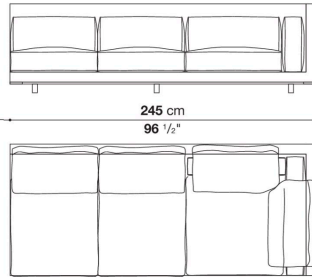

FL245TAD

N.B. / 注意事項

ローエッジ：ブロンズニッケル塗装0174B、アンバー塗装0137A、グラファイト塗装0252G、ブラッククロム塗装アルミニウム0170Mよりお選びください。

バイピング：ファブリックカバーの場合は同一生地・同色バイピング、レザーの場合は同一レザー・同色バイピングとなります。ベルベット系ファブリック(ENIA, SAMARA, SENNA, SIRIO, LICATA, LISSY, LONDRA, LUNI, MILO)の場合は、BELLANOよりお好みの色をお選びいただけます。

※レザークランクは、KASIA, KOTOよりお選びください。

* バッククッションは含まれておりません。オプションにて「バッククッション65 x 65cm 3個セット (3FL65C)」を追加することをお勧めします。