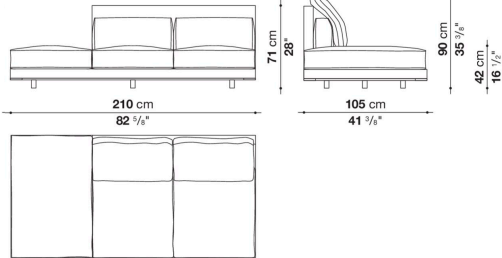

FL210PD

N.B. / 注意事項

ローエッジ：ブロンズニッケル塗装0174B、アンバー塗装0137A、グラファイト塗装0252G、ブラッククローム塗装アルミニウム0170Mよりお選びください。

パイピング：ファブリックカバーの場合は同一生地・同色パイピング、レザーの場合は同一レザー・同色パイピングとなります。ヘルベット系ファブリック(ENIA, SAMARA, SENNA, SIRIO, LICATA, LISSY, LONDRA, LUNI, MILO)の場合は、BELLANOよりお好みの色をお選びいただけます。

※レザーランクは、KASIA, KOTOよりお選びください。

* バッククッションは含まれておりません。オプションにて「バッククッション65 x 65cm 2個セット (2FL65C)」を追加することをお勧めします。