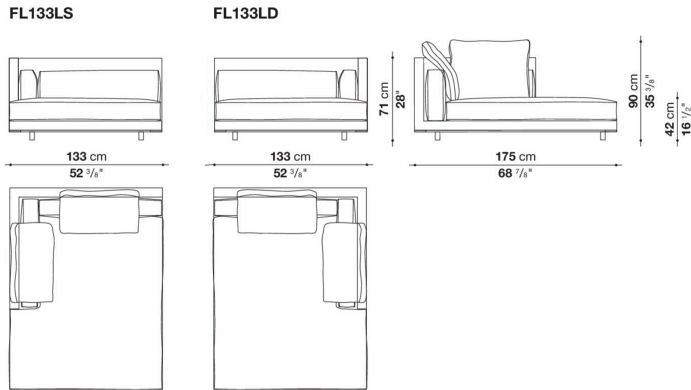

Left and right chaise longue (covered shell) cm 133

		B (ファブリック)	A (ファブリック)	E (ファブリック)	S (ファブリック)	L (ファブリック)	D (ファブリック)	M (ファブリック)	BETA (レザー)	ALFA GAMMA (レザー)	K (レザー)
FL133LS	133 レフトシェーズロング (カバーフレーム)	2,724,700	2,772,000	2,855,600	2,897,400	3,030,500	3,168,000	3,643,200	3,643,200	3,916,000	4,719,000
FL133LD	133 ライトシェーズロング (カバーフレーム)	2,724,700	2,772,000	2,855,600	2,897,400	3,030,500	3,168,000	3,643,200	3,643,200	3,916,000	4,719,000
追加カバー											
FL133LSRK	133 レフトシェーズロング (カバーフレーム)	422,400	470,800	553,300	596,200	729,300	866,800	1,342,000	1,342,000	1,614,800	2,417,800
FL133LDRK	133 ライトシェーズロング (カバーフレーム)	422,400	470,800	553,300	596,200	729,300	866,800	1,342,000	1,342,000	1,614,800	2,417,800

N.B. / 注意事項

ローエッジ：ブロンズニッケル塗装0174B、アンバー塗装0137A、グラファイト塗装0252G、ブラッククローム塗装アルミニウム0170Mよりお選びください。
バイピング：ファブリックカバーの場合は同一生地・同色バイピング、レザーの場合は同一レザー・同色バイピングとなります。
ベルベット系ファブリック(ENIA, SAMARA, SENNA, SIRIO, LICATA, LISSY, LONDRA, LUNI, MILO)の場合は、BELLANOよりお好みの色をお選びいただけます。

※レザーKランクは、KASIA, KOTOよりお選びください。

* バッククッションは含まれておりません。オプションにて「バッククッション65 x 65cm 2個セット (2FL65C)」を追加することをお勧めします。