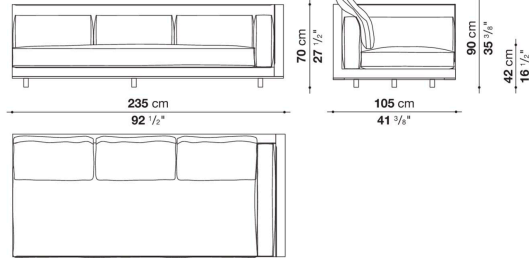

FLG235D

N.B. / 注意事項

シェル (シェラック) : ソイア6805G、レッド7110G、ブラック3764Gよりお選びください。
ローエッジ : ブロンズニッケル塗装0174B、アンバー塗装0137A、グラフィイト塗装0252G、ブラッククローム塗装アルミニウム0170Mよりお選びください。
パイピング : ファブリックカバーの場合は同一生地・同色パイピング、レザーの場合は同一レザー・同色パイピングとなります。
ベルベット系ファブリック(ENIA, SAMARA, SENNA, SIRIO, LICATA, LISSY, LONDRA, LUNI, MILO)の場合は、BELLANOよりお好みの色をお選びいただけます。

※レザーKランクは、KASIA, KOTOよりお選びください。

* バッククッションは含まれておりません。オプションにて「バッククッション65 x 65cm 3個セット (3FL65C)」を追加することをお勧めします。