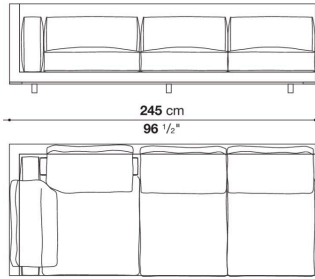

Left and right terminal-corner element (covered shell) cm 245

		B (ファブリック)	A (ファブリック)	E (ファブリック)	S (ファブリック)	L (ファブリック)	D (ファブリック)	M (ファブリック)	BETA (レザー)	ALFA GAMMA (レザー)	K (レザー)
FL245TAS	245 レフトターミナルコーナーエレメント (カバーフレーム)	3,318,700	3,384,700	3,500,200	3,558,500	3,742,200	3,930,300	4,686,000	4,686,000	5,066,600	6,188,600
FL245TAD	245 ライトターミナルコーナーエレメント (カバーフレーム)	3,318,700	3,384,700	3,500,200	3,558,500	3,742,200	3,930,300	4,686,000	4,686,000	5,066,600	6,188,600
追加カバー											
FL245TASRK	245 レフトターミナルコーナーエレメント (カバーフレーム)	586,300	652,300	767,800	826,100	1,008,700	1,197,900	1,953,600	1,953,600	2,334,200	3,456,200
FL245TADRK	245 ライトターミナルコーナーエレメント (カバーフレーム)	586,300	652,300	767,800	826,100	1,008,700	1,197,900	1,953,600	1,953,600	2,334,200	3,456,200

FL245TAS