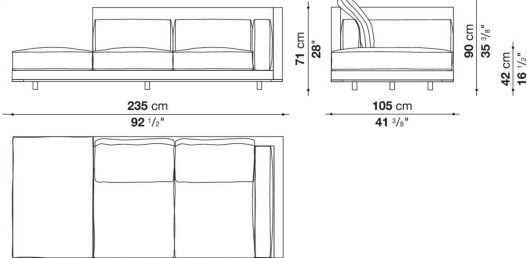

FL235TPD

N.B. / 注意事項

ローエッジ：ブロンズニッケル塗装0174B、アンバー塗装0137A、グラファイト塗装0252G、ブラッククローム塗装アルミニウム0170Mよりお選びください。

パイピング：ファブリックカバーの場合は同一生地・同色パイピング、レザーの場合は同一レザー・同色パイピングとなります。ベルベット系ファブリック(ENIA, SAMARA, SENNA, SIRIO, LICATA, LISSY, LONDRA, LUNI, MILO)の場合は、BELLANOよりお好みの色をお選びいただけます。

※レザーKランクは、KASIA, KOTOよりお選びください。

* バッククッションは含まれておりません。オプションにて「バッククッション65 x 65cm 2個セット (2FL65C)」を追加することをお勧めします。