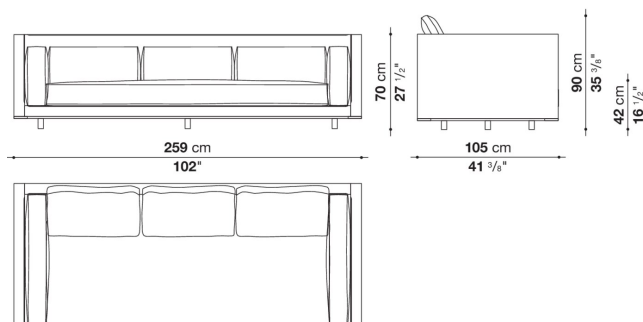

FLG260

N.B. / 注意事項

シェル (シェラック)：ソリア6805G、レッド7110G、ブラック3764Gよりお選びください。
ローエッジ：ブロンズニッケル塗装0174B、アンバー塗装0137A、グラファイト塗装0252G、ブラッククローム塗装アルミニウム0170Mよりお選びください。
バイピング：ファブリックカバーの場合は同一生地・同色バイピング、レザーの場合は同一レザー・同色バイピングとなります。
ペルベット系ファブリック(ENIA, SAMARA, SENNA, SIRIO, LICATA, LISSY, LONDRA, LUNI, MILO)の場合は、BELLANOよりお好みの色をお選びいただけます。

※レザーKランクは、KASIA, KOTOよりお選びください。

* バッククッションは含まれておりません。オプションにて「バッククッション65 x 65cm 3個セット (3FL65C)」を追加することをお勧めします。