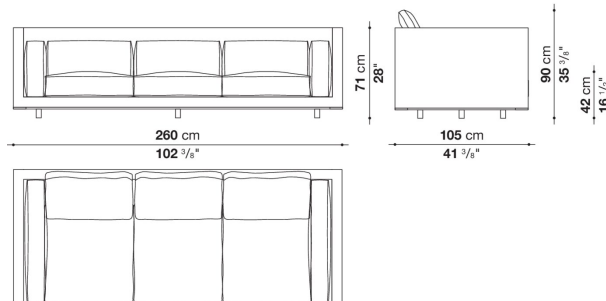

Sofa (covered shell) cm 260

		B (ファブリック)	A (ファブリック)	E (ファブリック)	S (ファブリック)	L (ファブリック)	D (ファブリック)	M (ファブリック)	BETA (レザー)	ALFA GAMMA (レザー)	K (レザー)
FL260	260ソファ (カバーフレーム)	3,679,500	3,758,700	3,897,300	3,968,800	4,191,000	4,418,700	5,276,700	5,276,700	5,728,800	7,063,100
追加カバー											
FL260RK	260ソファ (カバーフレーム)	673,200	753,500	892,100	963,600	1,185,800	1,413,500	2,271,500	2,271,500	2,723,600	4,057,900

FL260

N.B. / 注意事項

ローエッジ：ブロンズニッケル塗装0174B、アンバー塗装0137A、グラファイト塗装0252G、ブラッククローム塗装アルミニウム0170Mよりお選びください。
バイピング：ファブリックカバーの場合は同一生地・同色バイピング、レザーの場合は同一レザー・同色バイピングとなります。
ペルベット系ファブリック(ENIA, SAMARA, SENNA, SIRIO, LICATA, LISSY, LONDRA, LUNI, MILO)の場合は、BELLANOよりお好みの色をお選びいただけます。

※レザーKランクは、KASIA, KOTOよりお選びください。

* バッククッションは含まれておりません。オプションにて「バッククッション65 x 65cm 3個セット (3FL65C)」を追加することをお勧めします。

Sofa (shellack shell) cm 260

		B (ファブリック)	A (ファブリック)	E (ファブリック)	S (ファブリック)	L (ファブリック)	D (ファブリック)	M (ファブリック)	BETA (レザー)	ALFA GAMMA (レザー)	K (レザー)
FLG260	260ソファ (シェラックフレーム)	4,019,400	4,068,900	4,154,700	4,198,700	4,336,200	4,478,100	5,111,700	5,111,700	5,398,800	6,249,100
追加カバー											
FLG260RK	260ソファ (シェラックフレーム)	491,700	541,200	627,000	671,000	809,600	950,400	1,584,000	1,584,000	1,872,200	2,721,400