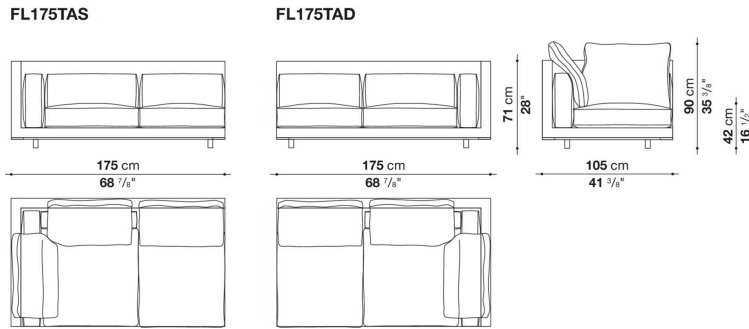

Left and right terminal-corner element (covered shell) cm 175

		B (ファブリック)	A (ファブリック)	E (ファブリック)	S (ファブリック)	L (ファブリック)	D (ファブリック)	M (ファブリック)	BETA (レザー)	ALFA GAMMA (レザー)	K (レザー)
FL175TAS	175 レフトターミナルコーナーエレメント (カバーフレーム)	2,701,600	2,750,000	2,835,800	2,879,800	3,016,200	3,157,000	3,689,400	3,689,400	3,966,600	4,786,100
FL175TAD	175 ライトターミナルコーナーエレメント (カバーフレーム)	2,701,600	2,750,000	2,835,800	2,879,800	3,016,200	3,157,000	3,689,400	3,689,400	3,966,600	4,786,100
追加カバー											
FL175TASRK	175 レフトターミナルコーナーエレメント (カバーフレーム)	446,600	495,000	580,800	624,800	761,200	902,000	1,434,400	1,434,400	1,711,600	2,531,100
FL175TADRK	175 ライトターミナルコーナーエレメント (カバーフレーム)	446,600	495,000	580,800	624,800	761,200	902,000	1,434,400	1,434,400	1,711,600	2,531,100

N.B. / 注意事項

ローエッジ：ブロンズニッケル塗装0174B、アンバー塗装0137A、グラファイト塗装0252G、ブラッククローム塗装アルミニウム0170Mよりお選びください。
バイピング：ファブリックカバーの場合は同一生地・同色バイピング、レザーの場合は同一レザー・同色バイピングとなります。
ベルベット系ファブリック(ENIA, SAMARA, SENNA, SIRIO, LICATA, LISSY, LONDRA, LUNI, MILO)の場合は、BELLANOよりお好みの色をお選びいただけます。

※レザーKランクは、KASIA, KOTOよりお選びください。

* バッククッションは含まれておりません。オプションにて「バッククッション65 x 65cm 2個セット (2FL65C)」を追加することをお勧めします。