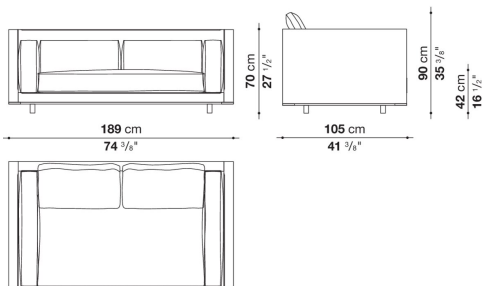

FLG190

N.B. / 注意事項

シェル (シェラック)：ソリア6805G、レッド7110G、ブラック3764Gよりお選びください。

ローエッジ：ブロンズニッケル塗装0174B、アンバー塗装0137A、グラファイト塗装0252G、ブラッククローム塗装アルミニウム0170Mよりお選びください。

パイピング：ファブリックカバーの場合は同一生地・同色パイピング、レザーの場合は同一レザー・同色パイピングとなります。
ヘルペット系ファブリック(ENIA, SAMARA, SENNA, SIRIO, LICATA, LISSY, LONDRA, LUNI, MILO)の場合は、BELLANOよりお好みの色をお選びいただけます。

※レザーKランクは、KASIA, KOTOよりお選びください。

* バッククッションは含まれておりません。オプションにて「バッククッション65 x 65cm 2個セット (2FL65C)」を追加することをお勧めします。