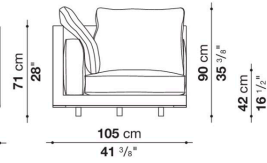

FL245TAD

N.B. / 注意事項

ローエッジ：ブロンズニッケル塗装0174B、アンバー塗装0137A、グラファイト塗装0252G、ブラッククロム塗装アルミニウム0170Mよりお選びください。

バイピング：ファブリックカバーの場合は同一生地・同色バイピング、レザーの場合は同一レザー・同色バイピングとなります。ベルベット系ファブリック(ENIA, SAMARA, SENNA, SIRIO, LICATA, LISSY, LONDRA, LUNI, MILO)の場合は、BELLANOよりお好みの色をお選びいただけます。

※レザークランクは、KASIA, KOTOよりお選びください。

* バッククッションは含まれておりません。オプションにて「バッククッション65 x 65cm 3個セット (3FL65C)」を追加することをお勧めします。