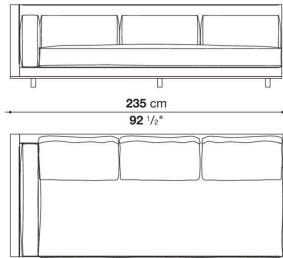

Left and right terminal element (shellack shell) cm 235

		B (ファブリック)	A (ファブリック)	E (ファブリック)	S (ファブリック)	L (ファブリック)	D (ファブリック)	M (ファブリック)	BETA (レザー)	ALFA GAMMA (レザー)	K (レザー)
FLG235S	235 レフトターミナルエレメント (シェラックフレーム)	3,554,100	3,597,000	3,672,900	3,711,400	3,832,400	3,956,700	4,494,600	4,494,600	4,743,200	5,476,900
FLG235D	235 ライトターミナルエレメント (シェラックフレーム)	3,554,100	3,597,000	3,672,900	3,711,400	3,832,400	3,956,700	4,494,600	4,494,600	4,743,200	5,476,900
追加カバー											
FLG235SRK	235 レフトターミナルエレメント (シェラックフレーム)	443,300	486,200	562,100	600,600	721,600	845,900	1,383,800	1,383,800	1,632,400	2,366,100
FLG235DRK	235 ライトターミナルエレメント (シェラックフレーム)	443,300	486,200	562,100	600,600	721,600	845,900	1,383,800	1,383,800	1,632,400	2,366,100

FLG235S