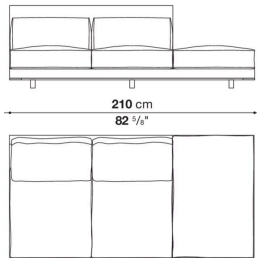

Bench with left and right back (covered shell) cm 210

		B (ファブリック)	A (ファブリック)	E (ファブリック)	S (ファブリック)	L (ファブリック)	D (ファブリック)	M (ファブリック)	BETA (レザー)	ALFA GAMMA (レザー)	K (レザー)
FL210PS	210 レフトバックベンチ (カバーフレーム)	2,720,300	2,766,500	2,847,900	2,889,700	3,019,500	3,153,700	3,685,000	3,685,000	3,947,900	4,721,200
FL210PD	210 ライトバックベンチ (カバーフレーム)	2,720,300	2,766,500	2,847,900	2,889,700	3,019,500	3,153,700	3,685,000	3,685,000	3,947,900	4,721,200
追加カバー											
FL210PSRK	210 レフトバックベンチ (カバーフレーム)	455,400	502,700	584,100	624,800	754,600	888,800	1,421,200	1,421,200	1,683,000	2,456,300
FL210PDRK	210 ライトバックベンチ (カバーフレーム)	455,400	502,700	584,100	624,800	754,600	888,800	1,421,200	1,421,200	1,683,000	2,456,300

FL210PS