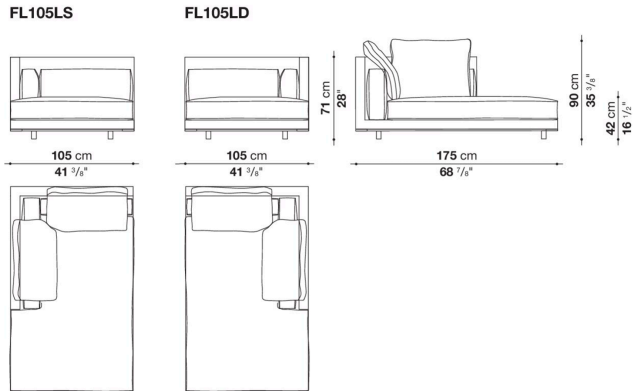

※レザークランクは、KASIA, KOTOよりお選びください。

\* バッククッションは含まれておりません。オプションにて「バッククッション65 x 65cm 3個セット (3FL65C)」を追加することをお勧めします。

Left and right chaise longue (covered shell) cm 105

		B (ファブリック)	A (ファブリック)	E (ファブリック)	S (ファブリック)	L (ファブリック)	D (ファブリック)	M (ファブリック)	BETA (レザー)	ALFA GAMMA (レザー)	K (レザー)
FL105LS	105 レフトシェーズロング (カバーフレーム)	2,461,800	2,505,800	2,582,800	2,621,300	2,742,300	2,867,700	3,283,500	3,283,500	3,523,300	4,229,500
FL105LD	105 ライトシェーズロング (カバーフレーム)	2,461,800	2,505,800	2,582,800	2,621,300	2,742,300	2,867,700	3,283,500	3,283,500	3,523,300	4,229,500
追加カバー											
FL105LSRK	105 レフトシェーズロング (カバーフレーム)	400,400	443,300	520,300	558,800	679,800	805,200	1,222,100	1,222,100	1,460,800	2,167,000
FL105LDRK	105 ライトシェーズロング (カバーフレーム)	400,400	443,300	520,300	558,800	679,800	805,200	1,222,100	1,222,100	1,460,800	2,167,000