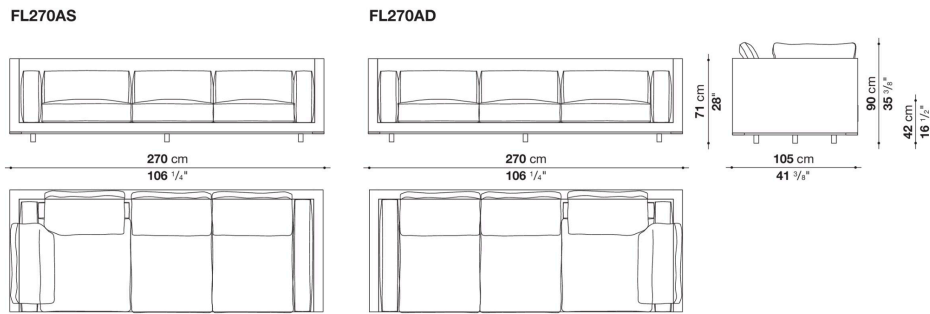

※レザーKランクは、KASIA, KOTOよりお選びください。

\* バッククッションは含まれておりません。オプションにて「バッククッション65 x 65cm 2個セット (2FL65C)」を追加することをお勧めします。

Left and right corner element (covered shell) cm 270

		B (ファブリック)	A (ファブリック)	E (ファブリック)	S (ファブリック)	L (ファブリック)	D (ファブリック)	M (ファブリック)	BETA (レザー)	ALFA GAMMA (レザー)	K (レザー)
FL270AS	270 レフトコーナーエレメント (カバーフレーム)	3,716,900	3,796,100	3,934,700	4,006,200	4,228,400	4,456,100	5,328,400	5,328,400	5,784,900	7,130,200
FL270AD	270 ライトコーナーエレメント (カバーフレーム)	3,716,900	3,796,100	3,934,700	4,006,200	4,228,400	4,456,100	5,328,400	5,328,400	5,784,900	7,130,200
追加カバー											
FL270ASRK	270 レフトコーナーエレメント (カバーフレーム)	673,200	753,500	892,100	963,600	1,184,700	1,413,500	2,284,700	2,284,700	2,741,200	4,087,600
FL270ADRK	270 ライトコーナーエレメント (カバーフレーム)	673,200	753,500	892,100	963,600	1,184,700	1,413,500	2,284,700	2,284,700	2,741,200	4,087,600