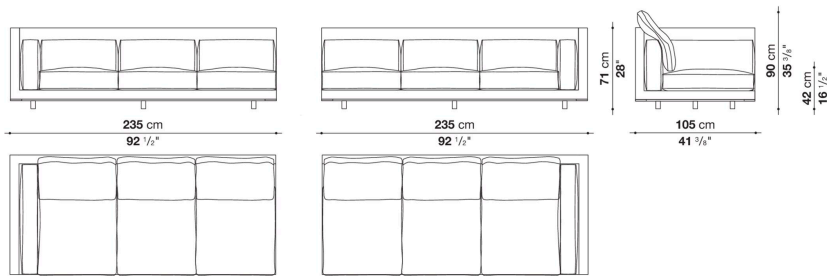

Left and right terminal element (covered shell) cm 235

		B (ファブリック)	A (ファブリック)	E (ファブリック)	S (ファブリック)	L (ファブリック)	D (ファブリック)	M (ファブリック)	BETA (レザー)	ALFA GAMMA (レザー)	K (レザー)
FL235S	235 レフトターミナルエレメント (カバーフレーム)	3,261,500	3,326,400	3,440,800	3,499,100	3,680,600	3,868,700	4,598,000	4,598,000	4,969,800	6,068,700
FL235D	235 ライトターミナルエレメント (カバーフレーム)	3,261,500	3,326,400	3,440,800	3,499,100	3,680,600	3,868,700	4,598,000	4,598,000	4,969,800	6,068,700
追加カバー											
FL235SRK	235 レフトターミナルエレメント (カバーフレーム)	589,600	655,600	768,900	827,200	1,009,800	1,196,800	1,926,100	1,926,100	2,299,000	3,397,900
FL235DRK	235 ライトターミナルエレメント (カバーフレーム)	589,600	655,600	768,900	827,200	1,009,800	1,196,800	1,926,100	1,926,100	2,299,000	3,397,900

FL235S

FL235D

N.B. / 注意事項

ローエッジ：ブロンズニッケル塗装0174B、アンバー塗装0137A、グラファイト塗装0252G、ブラッククローム塗装アルミニウム0170Mよりお選びください。
バイピング：ファブリックカバーの場合は同一生地・同色バイピング、レザーの場合は同一レザー・同色バイピングとなります。
ベルベット系ファブリック(ENIA, SAMARA, SENNA, SIRIO, LICATA, LISSY, LONDRA, LUNI, MILO)の場合は、BELLANOよりお好みの色をお選びいただけます。

※レザーKランクは、KASIA, KOTOよりお選びください。

* バッククッションは含まれておりません。オプションにて「バッククッション65 x 65cm 3個セット (3FL65C)」を追加することをお勧めします。