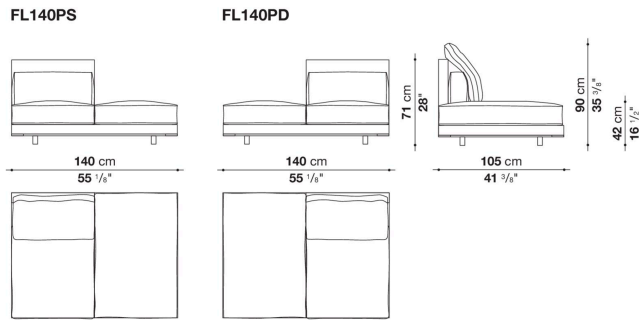

※レザークランクは、KASIA, KOTOよりお選びください。

\* バッククッションは含まれておりません。オプションにて「バッククッション65 x 65cm 3個セット (3FL65C)」を追加することをお勧めします。

Bench with left and right back (covered shell) cm 140

		B (ファブリック)	A (ファブリック)	E (ファブリック)	S (ファブリック)	L (ファブリック)	D (ファブリック)	M (ファブリック)	BETA (レザー)	ALFA GAMMA (レザー)	K (レザー)
FL140PS	140 レフトバックベンチ (カバーフレーム)	2,035,000	2,065,800	2,117,500	2,145,000	2,228,600	2,315,500	2,637,800	2,637,800	2,805,000	3,297,800
FL140PD	140 ライトバックベンチ (カバーフレーム)	2,035,000	2,065,800	2,117,500	2,145,000	2,228,600	2,315,500	2,637,800	2,637,800	2,805,000	3,297,800
追加カバー											
FL140PSRK	140 レフトバックベンチ (カバーフレーム)	314,600	344,300	397,100	424,600	508,200	594,000	916,300	916,300	1,083,500	1,577,400
FL140PDRK	140 ライトバックベンチ (カバーフレーム)	314,600	344,300	397,100	424,600	508,200	594,000	916,300	916,300	1,083,500	1,577,400