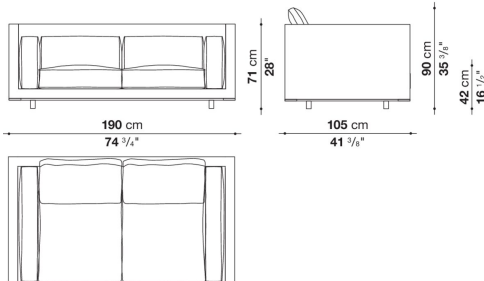

Sofa (covered shell) cm 189

		B (ファブリック)	A (ファブリック)	E (ファブリック)	S (ファブリック)	L (ファブリック)	D (ファブリック)	M (ファブリック)	BETA (レザー)	ALFA GAMMA (レザー)	K (レザー)
FL190	189ソファ (カバーフレーム)	3,027,200	3,087,700	3,193,300	3,247,200	3,415,500	3,589,300	4,274,600	4,274,600	4,627,700	5,671,600
追加カバー											
FL190RK	189ソファ (カバーフレーム)	535,700	596,200	701,800	755,700	924,000	1,097,800	1,782,000	1,782,000	2,136,200	3,180,100

FL190

N.B. / 注意事項

ローエッジ：ブロンズニッケル塗装0174B、アンバー塗装0137A、グラファイト塗装0252G、ブラッククローム塗装アルミニウム0170Mよりお選びください。

パイピング：ファブリックカバーの場合は同一生地・同色パイピング、レザーの場合は同一レザー・同色パイピングとなります。
ヘルペット系ファブリック(ENIA, SAMARA, SENNA, SIRIO, LICATA, LISSY, LONDRA, LUNI, MILO)の場合は、BELLANOよりお好みの色をお選びいただけます。

※レザーKランクは、KASIA, KOTOよりお選びください。

* バッククッションは含まれておりません。オプションにて「バッククッション65 x 65cm 2個セット (2FL65C)」を追加することをお勧めします。

Sofa (shellack shell) cm 189

		B (ファブリック)	A (ファブリック)	E (ファブリック)	S (ファブリック)	L (ファブリック)	D (ファブリック)	M (ファブリック)	BETA (レザー)	ALFA GAMMA (レザー)	K (レザー)
FLG190	189ソファ (シェラックフレーム)	3,374,800	3,412,200	3,478,200	3,511,200	3,615,700	3,723,500	4,184,400	4,184,400	4,402,200	5,045,700
追加カバー											
FLG190RK	189ソファ (シェラックフレーム)	386,100	423,500	489,500	522,500	627,000	734,800	1,195,700	1,195,700	1,414,600	2,058,100