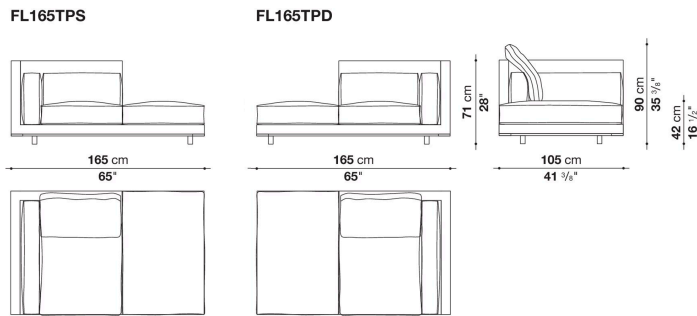

Left and right ottoman-terminal element (covered shell) cm 165

		B (ファブリック)	A (ファブリック)	E (ファブリック)	S (ファブリック)	L (ファブリック)	D (ファブリック)	M (ファブリック)	BETA (レザー)	ALFA GAMMA (レザー)	K (レザー)
FL165TPS	165 レフトオットマンターミナルエレメント (カバーフレーム)	2,437,600	2,481,600	2,556,400	2,596,000	2,715,900	2,840,200	3,267,000	3,267,000	3,504,600	4,206,400
FL165TPD	165 ライトオットマンターミナルエレメント (カバーフレーム)	2,437,600	2,481,600	2,556,400	2,596,000	2,715,900	2,840,200	3,267,000	3,267,000	3,504,600	4,206,400
追加カバー											
FL165TPSRK	165 レフトオットマンターミナルエレメント (カバーフレーム)	409,200	452,100	529,100	566,500	687,500	811,800	1,238,600	1,238,600	1,476,200	2,178,000
FL165TPDRK	165 ライトオットマンターミナルエレメント (カバーフレーム)	409,200	452,100	529,100	566,500	687,500	811,800	1,238,600	1,238,600	1,476,200	2,178,000

N.B. / 注意事項

ローエッジ：ブロンズニッケル塗装0174B、アンバー塗装0137A、グラファイト塗装0252G、ブラッククロム塗装アルミニウム0170Mよりお選びください。

バイピング：ファブリックカバーの場合は同一生地・同色バイピング、レザーの場合は同一レザー・同色バイピングとなります。ベルベット系ファブリック(ENIA, SAMARA, SENNA, SIRIO, LICATA, LISSY, LONDRA, LUNI, MILO)の場合は、BELLANOよりお好みの色をお選びいただけます。

※レザーKランクは、KASIA, KOTOよりお選びください。

* バッククッションは含まれておりません。オプションにて「バッククッション65 x 65cm 1個 (FL65C)」を追加することをお勧めします。