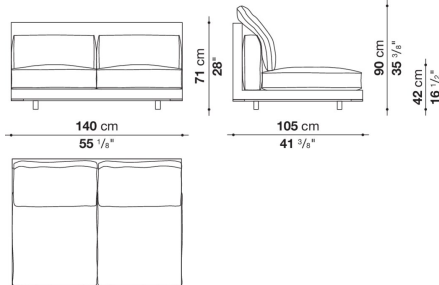

Central element (covered shell) cm 140

		B (ファブリック)	A (ファブリック)	E (ファブリック)	S (ファブリック)	L (ファブリック)	D (ファブリック)	M (ファブリック)	BETA (レザー)	ALFA GAMMA (レザー)	K (レザー)
FL140C	140 センターエレメント (カバーフレーム)	2,211,000	2,249,500	2,317,700	2,351,800	2,459,600	2,569,600	2,934,800	2,934,800	3,137,200	3,733,400
追加カバー											
FL140CRK	140 センターエレメント (カバーフレーム)	375,100	413,600	480,700	515,900	622,600	733,700	1,098,900	1,098,900	1,300,200	1,896,400

FL140C

N.B. / 注意事項

ローエッジ：ブロンズニッケル塗装0174B、アンバー塗装0137A、グラファイト塗装0252G、ブラッククローム塗装アルミニウム0170Mよりお選びください。
バイピング：ファブリックカバーの場合は同一生地・同色バイピング、レザーの場合は同一レザー・同色バイピングとなります。
ペルベット系ファブリック(ENIA, SAMARA, SENNA, SIRIO, LICATA, LISSY, LONDRA, LUNI, MILO)の場合は、BELLANOよりお好みの色をお選びいただけます。

※レザークランクは、KASIA, KOTOよりお選びください。

* バッククッションは含まれておりません。オプションにて「バッククッション65 x 65cm 2個セット (2FL65C)」を追加することをお勧めします。

Central element (covered shell) cm 210

		B (ファブリック)	A (ファブリック)	E (ファブリック)	S (ファブリック)	L (ファブリック)	D (ファブリック)	M (ファブリック)	BETA (レザー)	ALFA GAMMA (レザー)	K (レザー)
FL210C	210 センターエレメント (カバーフレーム)	2,886,400	2,938,100	3,027,200	3,073,400	3,216,400	3,363,800	3,988,600	3,988,600	4,285,600	5,160,100
追加カバー											
FL210CRK	210 センターエレメント (カバーフレーム)	496,100	546,700	636,900	682,000	826,100	973,500	1,598,300	1,598,300	1,894,200	2,768,700