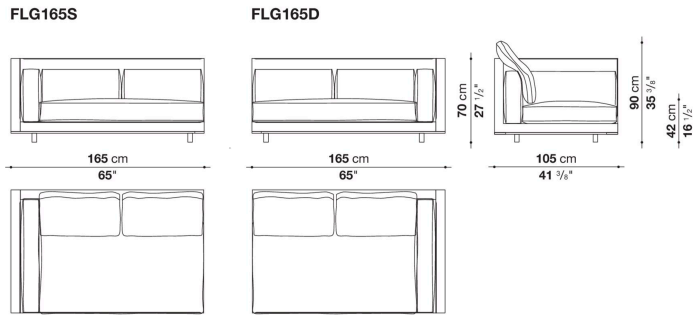

※レザーKランクは、KASIA, KOTOよりお選びください。

\* バッククッションは含まれておりません。オプションにて「バッククッション65 x 65cm 2個セット (2FL65C)」を追加することをお勧めします。

Left and right terminal element (shellack shell) cm 165

		B (ファブリック)	A (ファブリック)	E (ファブリック)	S (ファブリック)	L (ファブリック)	D (ファブリック)	M (ファブリック)	BETA (レザー)	ALFA GAMMA (レザー)	K (レザー)
FLG165S	165 レフトターミナルエレメント (シェラックフレーム)	2,847,900	2,880,900	2,937,000	2,966,700	3,058,000	3,152,600	3,562,900	3,562,900	3,742,200	4,270,200
FLG165D	165 ライトターミナルエレメント (シェラックフレーム)	2,847,900	2,880,900	2,937,000	2,966,700	3,058,000	3,152,600	3,562,900	3,562,900	3,742,200	4,270,200
追加カバー											
FLG165SRK	165 レフトターミナルエレメント (シェラックフレーム)	281,600	313,500	370,700	400,400	491,700	586,300	996,600	996,600	1,174,800	1,703,900
FLG165DRK	165 ライトターミナルエレメント (シェラックフレーム)	281,600	313,500	370,700	400,400	491,700	586,300	996,600	996,600	1,174,800	1,703,900