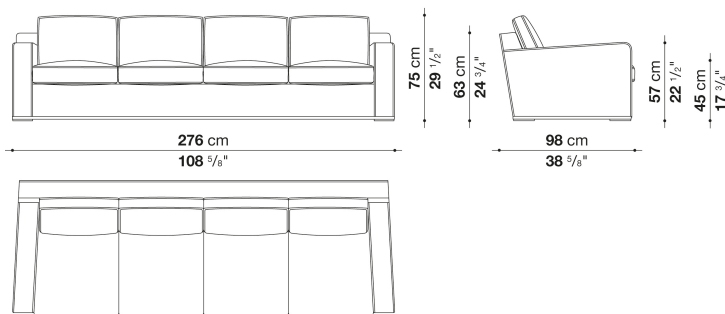

9863N

N.B. / 注意事項

パイピング：ファブリックの場合は、張地と同色、または、BELLANO / SIRIO / SAMARA / LUNIよりお選びいただけます。
レザーの場合は、同革同色(レザー仕様)となります。
脚部：ブロンズニッケル塗0174Bとなります。

※バッククッションは本体価格に含まれておりますが、より快適にお使いいただくために、別途「オプションクッション 4個」を追加されることをお勧めします。
※カバーの交換は専門的技術を要しますので、詳しくはお問い合わせください。
※レザーKランクは、KASIA,KOTOよりお選びください。