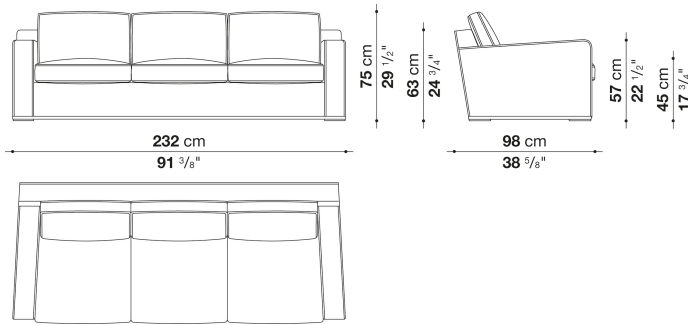

Sofa with back cushions cm 232

		B (ファブリック)	A (ファブリック)	E (ファブリック)	S (ファブリック)	L (ファブリック)	D (ファブリック)	BETA (レザー)	ALFA GAMMA (レザー)	K (レザー)
9862N	232ソファ(バッククッション3個付)	1,995,400	2,052,600	2,118,600	2,236,300	2,765,400	2,856,700	2,868,800	3,259,300	3,584,900
追加カバー										
9862N_RK	232ソファ(バッククッション3個付)	562,100	614,900	663,300	761,200	1,278,200	1,324,400			

9862N

N.B. / 注意事項

パイピング：ファブリックの場合は、張地と同色、または、BELLANO / SIRIO / SAMARA / LUNIよりお選びいただけます。
レザーの場合は、同革同色(レザー仕様)となります。
脚部：ブロンズニッケル塗0174Bとなります。

※バッククッションは本体価格に含まれておりますが、より快適にお使いいただくために、別途「オプションクッション 3個」を追加されることをお勧めします。
※カバーの交換は専門的技術を要しますので、詳しくはお問い合わせください。
※レザーKランクは、KASIA,KOTOよりお選びください。

Sofa with back cushions cm 276

		B (ファブリック)	A (ファブリック)	E (ファブリック)	S (ファブリック)	L (ファブリック)	D (ファブリック)	BETA (レザー)	ALFA GAMMA (レザー)	K (レザー)
9863N	276ソファ(バッククッション4個付)	2,307,800	2,370,500	2,443,100	2,572,900	3,132,800	3,243,900	3,380,300	3,839,000	4,222,900
追加カバー										
9863N_RK	276ソファ(バッククッション4個付)	633,600	688,600	744,700	850,300	1,402,500	1,457,500