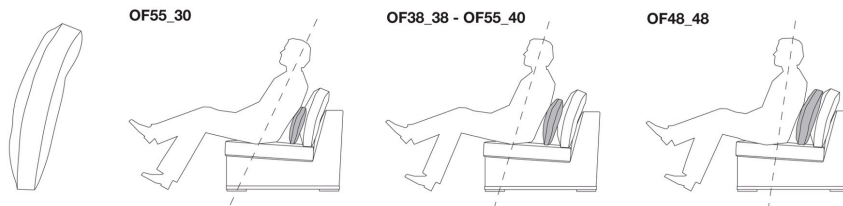

9865N

N.B. / 注意事項

パイピング：ファブリックの場合は、張地と同色、または、BELLANO / SIRIO / SAMARA / LUNIよりお選びいただけます。
 レザーの場合は、同革同色(レザー仕様)となります。
 脚部：ブロンズニッケル塗0174Bとなります。

※カバーの交換は専門的技術を要しますので、詳しくはお問い合わせください。

※レザークランクは、KASIA,KOTOよりお選びください。

Optional cushions : box style

		B (ファブリック)	A (ファブリック)	E (ファブリック)	S (ファブリック)	L (ファブリック)	D (ファブリック)	M (ファブリック)	BETA (レザー)	ALFA GAMMA (レザー)	K (レザー)
OF55_30	オプションナルクッション 55 x 30cm	42,900	45,100	50,600	56,100	63,800	73,700	84,700	84,700	95,700	121,000
OF38_38	オプションナルクッション 38 x 38cm	45,100	50,600	55,000	63,800	77,000	89,100	91,300	91,300	104,500	114,400
4OF38_38	オプションナルクッション 38 x 38cm 4個セット	118,800	132,000	141,900	151,800	245,300	249,700	251,900	251,900	261,800	287,100
OF55_40	オプションナルクッション 55 x 40cm	55,000	61,600	67,100	82,500	89,100	102,300	123,200	123,200	138,600	150,700
OF48_48	オプションナルクッション 48 x 48cm	50,600	55,000	60,500	74,800	80,300	92,400	112,200	112,200	126,500	137,500
4OF48_48	オプションナルクッション 48 x 48cm 4個セット	135,300	149,600	159,500	177,100	258,500	297,000	389,400	389,400	442,200	486,200
追加カバー											
OF55_30RK	オプションナルクッション 55 x 30cm	28,600	31,900	36,300	42,900	46,200	59,400	67,100	67,100	77,000	83,600
OF38_38RK	オプションナルクッション 38 x 38cm	33,000	36,300	40,700	48,400	60,500	69,300	78,100	78,100	90,200	100,100
4OF38_38RK	オプションナルクッション 38 x 38cm 4個セット	74,800	85,800	94,600	104,500	187,000	198,000	202,400	202,400	211,200	235,400
OF55_40RK	オプションナルクッション 55 x 40cm	39,600	44,000	49,500	58,300	62,700	81,400	91,300	91,300	104,500	115,500
OF48_48RK	オプションナルクッション 48 x 48cm	35,200	39,600	45,100	52,800	57,200	74,800	83,600	83,600	94,600	104,500
4OF48_48RK	オプションナルクッション 48 x 48cm 4個セット	77,000	90,200	99,000	114,400	191,400	248,600	308,000	308,000	349,800	383,900