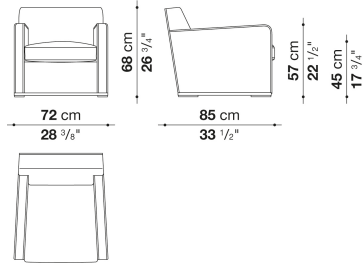

Armchair cm 72

		B (ファブリック)	A (ファブリック)	E (ファブリック)	S (ファブリック)	L (ファブリック)	D (ファブリック)	BETA (レザー)	ALFA GAMMA (レザー)	K (レザー)
9865N	アームチェア	841,500	861,300	882,200	922,900	1,080,200	1,090,100	1,093,400	1,241,900	1,365,100
追加カバー										
9865N_RK	アームチェア	223,300	246,400	265,100	304,700	456,500	471,900			

9865N

N.B. / 注意事項

パイピング：ファブリックの場合は、張地と同色、または、BELLANO / SIRIO / SAMARA / LUNIよりお選びいただけます。
レザーの場合は、同革同色(レザー仕様)となります。
脚部：ブロンズニッケル塗0174Bとなります。

※カバーの交換は専門的技術を要しますので、詳しくはお問い合わせください。

※レザークランクは、KASIA,KOTOよりお選びください。