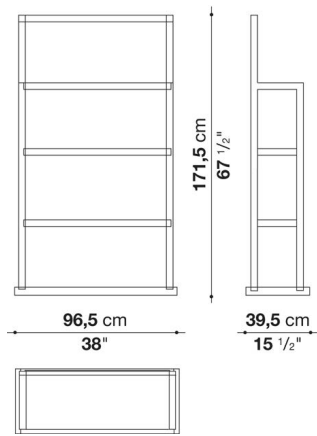

Étagère cm 96.5

Oak

9706	オープンシェルフ	826,100

9706

N.B. / 注意事項

フレーム：オーク（グレー0378G、ライト0374C、ブラック0381N）よりお選びください。